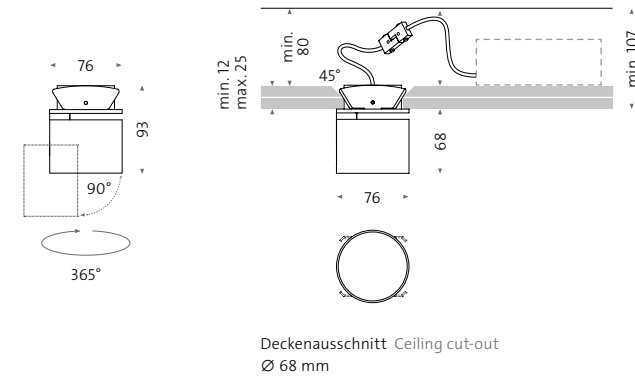

wi4-eb-1r-kr-lg

Einbauleuchte
Recessed light

Artikelnummer Order number	Modell Model	Ra CRI	∧	⊙	◼
MW022806	wi4-eb-1e-lg – HC – 24 – 2700 – 9005				
MW022794	wi4-eb-1e-lg – HC – 24 – 2700 – 9016				
MW022809	wi4-eb-1e-lg – HC – 24 – 3000 – 9005				
MW022797	wi4-eb-1e-lg – HC – 24 – 3000 – 9016				
MW022807	wi4-eb-1e-lg – HC – 38 – 2700 – 9005				
MW022795	wi4-eb-1e-lg – HC – 38 – 2700 – 9016				
MW022810	wi4-eb-1e-lg – HC – 38 – 3000 – 9005				
MW022798	wi4-eb-1e-lg – HC – 38 – 3000 – 9016				

Standardkonfigurationen Standard configurations

Ra CRI
HC High CRI typ. 98

Abstrahlwinkel Beam angle
12°, 24°, 38°

Lichtfarbe Light colour
2700 K, 3000 K, 4000 K
d2w* (1800–3000 K, CRI typ. 97)
* with DALI or Bluetooth dimming only

Dimmung Dimming
abhängig vom Betriebsgerät (exklusive)
depending on control gear (excluded)

Gehäusefarbe Housing colour
9005 schwarz matt black matt
9016 weiß matt white matt

Standardkonfigurationen Standard configurations

Ra CRI
HC High CRI typ. 98

Abstrahlwinkel Beam angle
12°, 24°, 38°

Lichtfarbe Light colour
2700 K, 3000 K, 4000 K
d2w* (1800–3000 K, CRI typ. 97)
* with DALI or Bluetooth dimming only

Dimmung Dimming
abhängig vom Betriebsgerät (exklusive)
depending on control gear (excluded)

Gehäusefarbe Housing colour
9005 schwarz matt black matt
9016 weiß matt white matt

Artikelnummer Order number	Modell Model	Ra CRI	∧	⊙	◼
MW022830	wi4-eb-1r-kr-lg – HC – 24 – 2700 – 9005				
MW022818	wi4-eb-1r-kr-lg – HC – 24 – 2700 – 9016				
MW022833	wi4-eb-1r-kr-lg – HC – 24 – 3000 – 9005				
MW022821	wi4-eb-1r-kr-lg – HC – 24 – 3000 – 9016				
MW022831	wi4-eb-1r-kr-lg – HC – 38 – 2700 – 9005				
MW022819	wi4-eb-1r-kr-lg – HC – 38 – 2700 – 9016				
MW022834	wi4-eb-1r-kr-lg – HC – 38 – 3000 – 9005				
MW022822	wi4-eb-1r-kr-lg – HC – 38 – 3000 – 9016