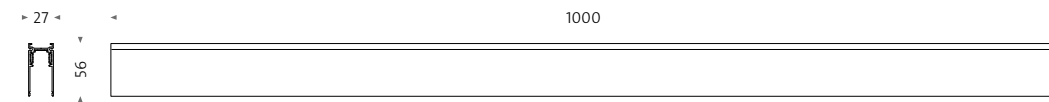

mts-ab-hi-1000 / -2000

Aufbaustromschiene – 48V
Surface-mounted contact track—48V

Standardkonfigurationen
Standard configurations

Länge Length
1000 mm, 2000 mm

Gehäusefarbe Housing colour
bk schwarz black

Artikelnummer **Modell**
Order number Model

HW000764	mts-ab-hi-1000 – bk
HW000765	mts-ab-hi-2000 – bk