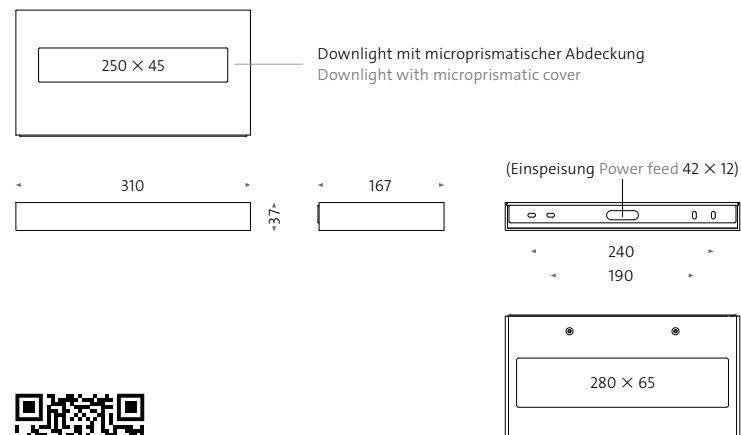

op8-ud

Aufbauleuchte für Wand
Surface-mounted
luminaire for wall

Artikelnummer
Order number

Modell
Model

dim

Artikelnummer Order number	Modell Model	Color	Dim	Order code
MW022188	op8-ud	2700	4	9016
MW022194	op8-ud	2700	9	9016
MW022190	op8-ud	3000	4	9016
MW022196	op8-ud	3000	9	9016
MW022192	op8-ud	4000	4	9016
MW022198	op8-ud	4000	9	9016

Standardkonfigurationen
Standard configurations

Ra CRI
typ. 98

Lichtfarbe Light colour
2700 K, 3000 K, 4000 K

Dimmung Dimming
1 schaltbar switchable
4 DALI
9 Bluetooth

Gehäusefarbe Housing colour
9005 schwarz matt black matt
9016 weiß matt white matt