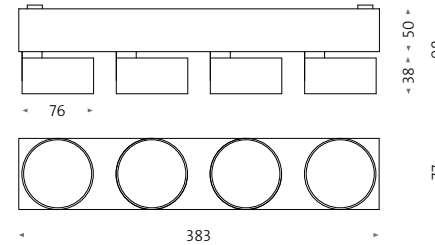

wi4-ab-4e

Aufbauleuchte für Decke
Surface-mounted spotlight for ceiling

Artikelnummer Order number	Modell Model	Ra CRI				
MW002292	wi4-ab-3e – HC – 24 – 2700 – 7 – 9005					
MW002274	wi4-ab-3e – HC – 24 – 2700 – 7 – 9016					
MW002295	wi4-ab-3e – HC – 24 – 3000 – 7 – 9005					
MW002277	wi4-ab-3e – HC – 24 – 3000 – 7 – 9016					
MW002293	wi4-ab-3e – HC – 38 – 2700 – 7 – 9005					
MW002275	wi4-ab-3e – HC – 38 – 2700 – 7 – 9016					
MW002296	wi4-ab-3e – HC – 38 – 3000 – 7 – 9005					
MW002278	wi4-ab-3e – HC – 38 – 3000 – 7 – 9016					

Standardkonfigurationen
Standard configurations

Ra CRI
HC High CRI typ. 98

Abstrahlwinkel Beam angle
12°, 24°, 38°

Lichtfarbe Light colour
2700 K, 3000 K, 4000 K

Dimmung Dimming
4 DALI
7 Phasenanschnitt | -abschnitt phasecut
9 Bluetooth

Gehäusefarbe Housing colour
9005 schwarz matt black matt
9016 weiß matt white matt

Standardkonfigurationen
Standard configurations

Ra CRI
HC High CRI typ. 98

Abstrahlwinkel Beam angle
12°, 24°, 38°

Lichtfarbe Light colour
2700 K, 3000 K, 4000 K

Dimmung Dimming
4 DALI
7 Phasenanschnitt | -abschnitt phasecut
9 Bluetooth

Gehäusefarbe Housing colour
9005 schwarz matt black matt
9016 weiß matt white matt

Artikelnummer Order number	Modell Model	Ra CRI				
MW003066	wi4-ab-4e – HC – 24 – 2700 – 7 – 9005					
MW003048	wi4-ab-4e – HC – 24 – 2700 – 7 – 9016					
MW003069	wi4-ab-4e – HC – 24 – 3000 – 7 – 9005					
MW003051	wi4-ab-4e – HC – 24 – 3000 – 7 – 9016					
MW003067	wi4-ab-4e – HC – 38 – 2700 – 7 – 9005					
MW003049	wi4-ab-4e – HC – 38 – 2700 – 7 – 9016					
MW003070	wi4-ab-4e – HC – 38 – 3000 – 7 – 9005					
MW003052	wi4-ab-4e – HC – 38 – 3000 – 7 – 9016