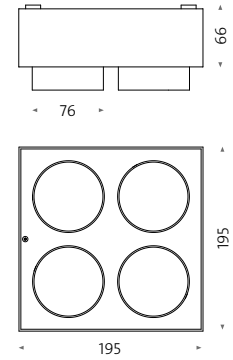

wi4-ab-4q-hb

Aufbauleuchte für Decke
Surface-mounted spotlight for ceiling

Artikelnummer Order number	Modell Model	Ra CRI	∧	🌈	dim	▣
MW003777	wi4-ab-4q-hb - HC - 24 - 2700 - 7 - 9005					
MW003759	wi4-ab-4q-hb - HC - 24 - 2700 - 7 - 9016					
MW003780	wi4-ab-4q-hb - HC - 24 - 3000 - 7 - 9005					
MW003762	wi4-ab-4q-hb - HC - 24 - 3000 - 7 - 9016					
MW003778	wi4-ab-4q-hb - HC - 38 - 2700 - 7 - 9005					
MW003760	wi4-ab-4q-hb - HC - 38 - 2700 - 7 - 9016					
MW003781	wi4-ab-4q-hb - HC - 38 - 3000 - 7 - 9005					
MW003763	wi4-ab-4q-hb - HC - 38 - 3000 - 7 - 9016