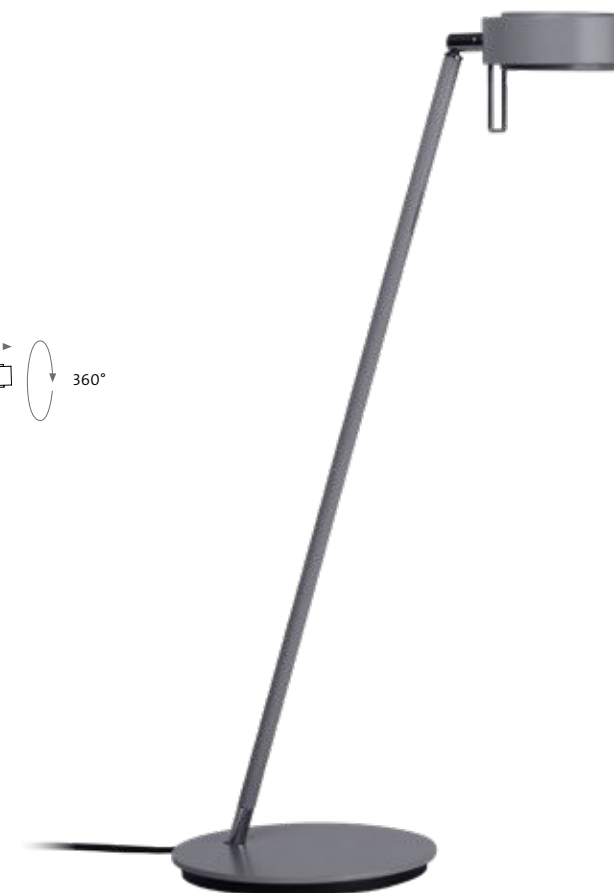

Kabel Cable
schwarzes Flecht-kabel 3,52 m
black braided cable 3.52 m

Foto: mawa

Foto: Werner Huthmacher

pu-1-LED-G2

Tischleuchte
Table lamp

Standardkonfigurationen Standard configurations

Ra CRI
typ. 92

Abstrahlwinkel Beam angle
38°