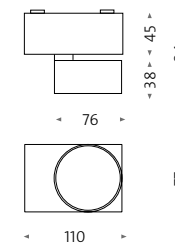

wi4-ab-1e-as

Aufbauleuchte für Wand und Decke
Surface-mounted spotlight for wall and ceiling

Standardkonfigurationen Standard configurations

Ra CRI
HC High CRI typ. 98

Abstrahlwinkel Beam angle
12°, 24°, 38°

Lichtfarbe Light colour
2700 K, 3000 K, 4000 K

Dimmung Dimming
7 Phasenanschnitt | -abschnitt phasecut

Gehäusefarbe Housing colour
9005 schwarz matt black matt
9016 weiß matt white matt
9005-cr schwarz | chrom black | chrome
9005-me schwarz | messing black | brass

Artikelnummer Order number	Modell Model	Ra CRI				
MW000174	wi4-ab-1e-as - HC - 24 - 2700 - 7 - 9005					
MW000156	wi4-ab-1e-as - HC - 24 - 2700 - 7 - 9016					
MW000177	wi4-ab-1e-as - HC - 24 - 3000 - 7 - 9005					
MW000159	wi4-ab-1e-as - HC - 24 - 3000 - 7 - 9016					
MW000175	wi4-ab-1e-as - HC - 38 - 2700 - 7 - 9005					
MW000157	wi4-ab-1e-as - HC - 38 - 2700 - 7 - 9016					
MW000178	wi4-ab-1e-as - HC - 38 - 3000 - 7 - 9005					
MW000160	wi4-ab-1e-as - HC - 38 - 3000 - 7 - 9016