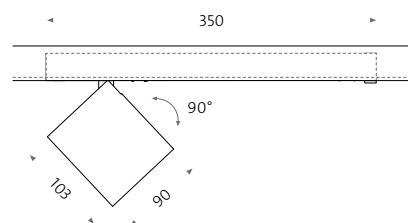

se-12-4-in (Fully integrated TI adapter)

Artikelnummer Order number	Modell Model	Ra CRI	⚡	∧	🌈	dim	◼
MW019577	se-12 - d1 - 26W - 11 - 3000 - 4 - 9005 - in						
MW019571	se-12 - d1 - 26W - 11 - 3000 - 4 - 9016 - in						
MW019646	se-12 - d2 - 24W - 30 - 3000 - 4 - 9005 - in						
MW019634	se-12 - d2 - 24W - 30 - 3000 - 4 - 9016 - in						
MW019647	se-12 - d2 - 24W - 40 - 3000 - 4 - 9005 - in						
MW019635	se-12 - d2 - 24W - 40 - 3000 - 4 - 9016 - in						
MW019648	se-12 - d2 - 24W - 52 - 3000 - 4 - 9005 - in						
MW019636	se-12 - d2 - 24W - 52 - 3000 - 4 - 9016 - in						

Standardkonfigurationen
Standard configurations

Ra CRI
typ. 97

LED-Modell | -Leistung LED model | power
d1 | 26 W
d2 | 24 W

Abstrahlwinkel Beam angle
d1 | 11°, 13°
d2 | 20°, 30°, 40°, 52°

Lichtfarbe Light colour
2700 K, 3000 K, 4000 K

Dimmung Dimming
4 DALI

Gehäusefarbe Housing colour
9005 schwarz matt black matt
9016 weiß matt white matt