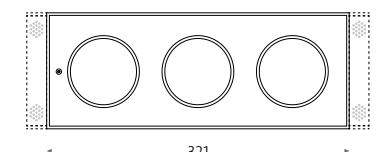

wi4-eb-3e-db

Einbauleuchte für Decke
Recessed light for ceiling

Deckenausschnitt Ceiling cut-out
Ø 323×125mm

Standardkonfigurationen Standard configurations

Ra CRI
HC High CRI typ. 98

Abstrahlwinkel Beam angle
12°, 24°, 38°

Lichtfarbe Light colour
2700 K, 3000 K, 4000 K
d2w* (1800–3000 K, CRI typ. 97)
* with DALI or Bluetooth only

Dimmung Dimming
abhängig vom Betriebsgerät (exklusive)
depending on control gear (excluded)

Gehäusefarbe Housing colour
9005 schwarz matt black matt
9016 weiß matt white matt

Artikelnummer Order number	Modell Model	Ra CRI	∧	●	◼
MW005152	wi4-eb-3e-db – HC – 24 – 2700 – 9005				
MW005131	wi4-eb-3e-db – HC – 24 – 2700 – 9016				
MW005155	wi4-eb-3e-db – HC – 24 – 3000 – 9005				
MW005134	wi4-eb-3e-db – HC – 24 – 3000 – 9016				
MW005153	wi4-eb-3e-db – HC – 38 – 2700 – 9005				
MW005132	wi4-eb-3e-db – HC – 38 – 2700 – 9016				
MW005156	wi4-eb-3e-db – HC – 38 – 3000 – 9005				
MW005135	wi4-eb-3e-db – HC – 38 – 3000 – 9016