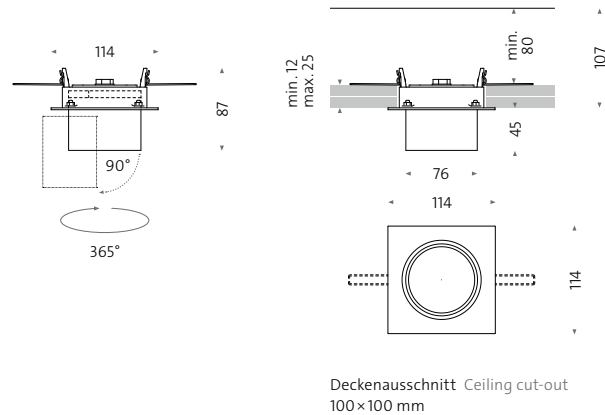

wi4-eb-1e-lg

Einbauleuchte
Recessed light