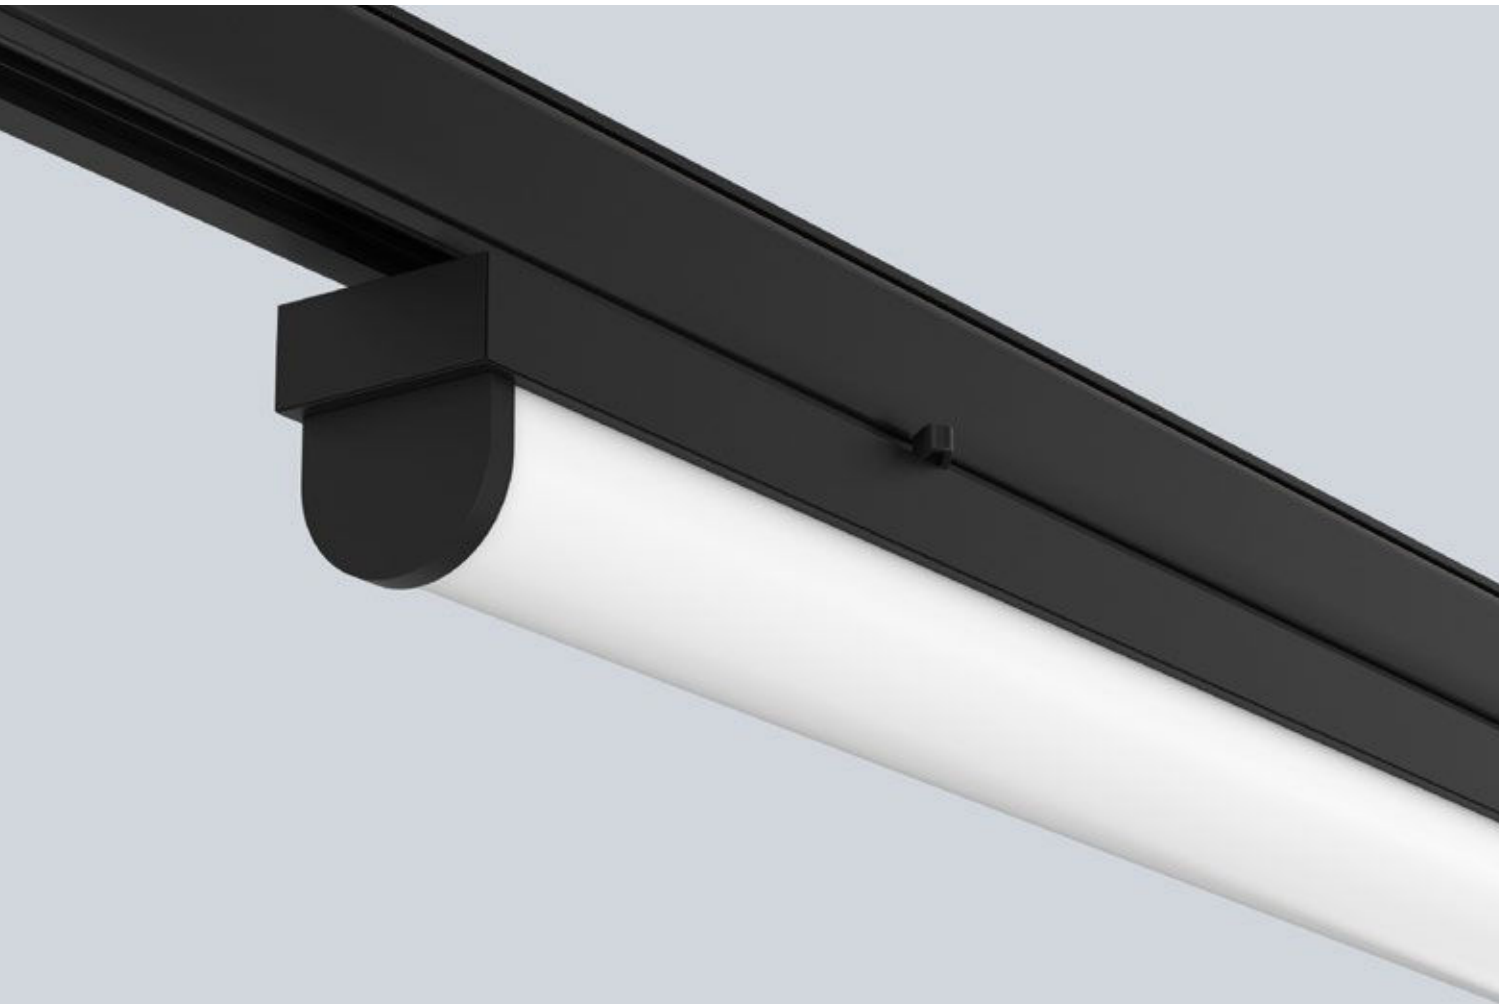

ts-str2-600
ts-str2-1200

Wand- und Deckenleuchte
Wall and ceiling light