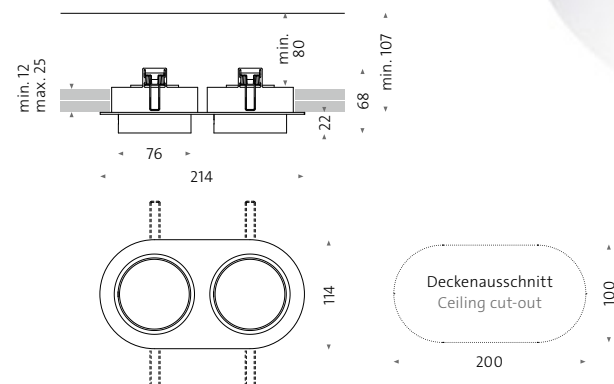

wi4-eb-2ov

Einbauleuchte für Decke
Recessed lights for ceiling