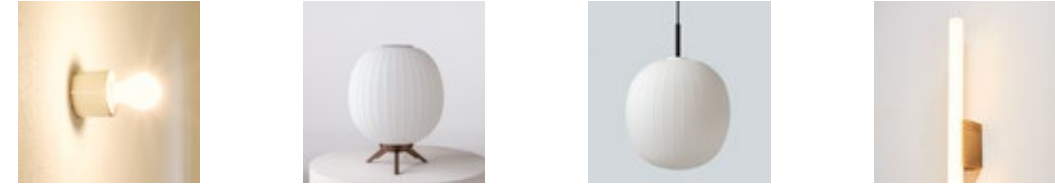

Dekorative Leuchten Decorative luminaires

et1 / eti-kpm
> 158

gk-bo2-bod
> 162

gk-bo2-om
> 163

linstera 7 / 7b
> 166