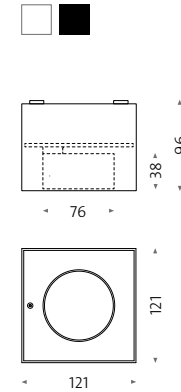

wi4-ab-1e-hb

Aufbauleuchte für Decke
Surface-mounted spotlight for ceiling

wi4-ab-1e-kb

Aufbauleuchte für Decke
Surface-mounted spotlight for ceiling

Artikelnummer Order number	Modell Model	Ra CRI	∧	🌈	dim	🔲	Standardkonfigurationen Standard configurations
MW000363	wi4-ab-1e-hb - HC	24	2700	7	9005		Ra CRI HC High CRI typ. 98
MW000345	wi4-ab-1e-hb - HC	24	2700	7	9016		Abstrahlwinkel Beam angle 12°, 24°, 38°
MW000366	wi4-ab-1e-hb - HC	24	3000	7	9005		Lichtfarbe Light colour 2700 K, 3000 K, 4000 K d2w* (1800–3000 K, CRI typ. 97) * with DALI or Bluetooth only
MW000348	wi4-ab-1e-hb - HC	24	3000	7	9016		Dimmung Dimming 4 DALI 7 Phasenanschnitt -abschnitt phasecut 9 Bluetooth
MW000364	wi4-ab-1e-hb - HC	38	2700	7	9005		Gehäusefarbe Housing colour 9005 schwarz matt black matt 9016 weiß matt white matt
MW000346	wi4-ab-1e-hb - HC	38	2700	7	9016		
MW000367	wi4-ab-1e-hb - HC	38	3000	7	9005		
MW000349	wi4-ab-1e-hb - HC	38	3000	7	9016		