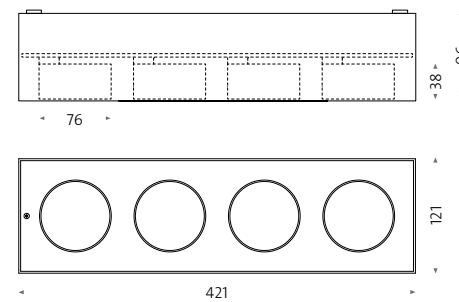

wi4-ab-4e-kb

Aufbauleuchte für Decke
Surface-mounted spotlight for ceiling

Standardkonfigurationen
Standard configurations

Ra CRI
HC High CRI typ. 98

Abstrahlwinkel Beam angle
12°, 24°, 38°

Lichtfarbe Light colour
2700 K, 3000 K, 4000 K
d2w* (1800–3000 K, CRI typ. 97)
* with DALI or Bluetooth only

Dimmung Dimming
4 DALI
7 Phasenanschnitt | -abschnitt phasecut
9 Bluetooth

Gehäusefarbe Housing colour
9005 schwarz matt black matt
9016 weiß matt white matt

Artikelnummer Order number	Modell Model	Ra CRI	∧	⊙	dim	▀
MW003417	wi4-ab-4e-kb - HC - 24 - 2700 - 7 - 9005					
MW003399	wi4-ab-4e-kb - HC - 24 - 2700 - 7 - 9016					
MW003420	wi4-ab-4e-kb - HC - 24 - 3000 - 7 - 9005					
MW003402	wi4-ab-4e-kb - HC - 24 - 3000 - 7 - 9016					
MW003418	wi4-ab-4e-kb - HC - 38 - 2700 - 7 - 9005					
MW003400	wi4-ab-4e-kb - HC - 38 - 2700 - 7 - 9016					
MW003421	wi4-ab-4e-kb - HC - 38 - 3000 - 7 - 9005					
MW003403	wi4-ab-4e-kb - HC - 38 - 3000 - 7 - 9016