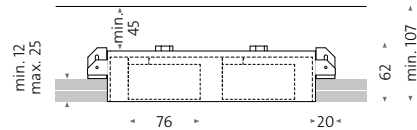

wi4-eb-2e-db

Einbauleuchte für Decke
Recessed light for ceiling

Deckenausschnitt Ceiling cut-out
Ø 223×125mm

Artikelnummer Order number	Modell Model	Ra CRI	∧	●	◼
MW004963	wi4-eb-2e-db – HC – 24 – 2700 – 9005				
MW004942	wi4-eb-2e-db – HC – 24 – 2700 – 9016				
MW004966	wi4-eb-2e-db – HC – 24 – 3000 – 9005				
MW004945	wi4-eb-2e-db – HC – 24 – 3000 – 9016				
MW004964	wi4-eb-2e-db – HC – 38 – 2700 – 9005				
MW004943	wi4-eb-2e-db – HC – 38 – 2700 – 9016				
MW004967	wi4-eb-2e-db – HC – 38 – 3000 – 9005				
MW004946	wi4-eb-2e-db – HC – 38 – 3000 – 9016				

Standardkonfigurationen Standard configurations

Ra CRI
HC High CRI typ. 98

Abstrahlwinkel Beam angle
12°, 24°, 38°

Lichtfarbe Light colour
2700 K, 3000 K, 4000 K
d2w* (1800–3000 K, CRI typ. 97)
* with DALI or Bluetooth only

Dimmung Dimming
abhängig vom Betriebsgerät (exklusive)
depending on control gear (excluded)

Gehäusefarbe Housing colour
9005 schwarz matt black matt
9016 weiß matt white matt