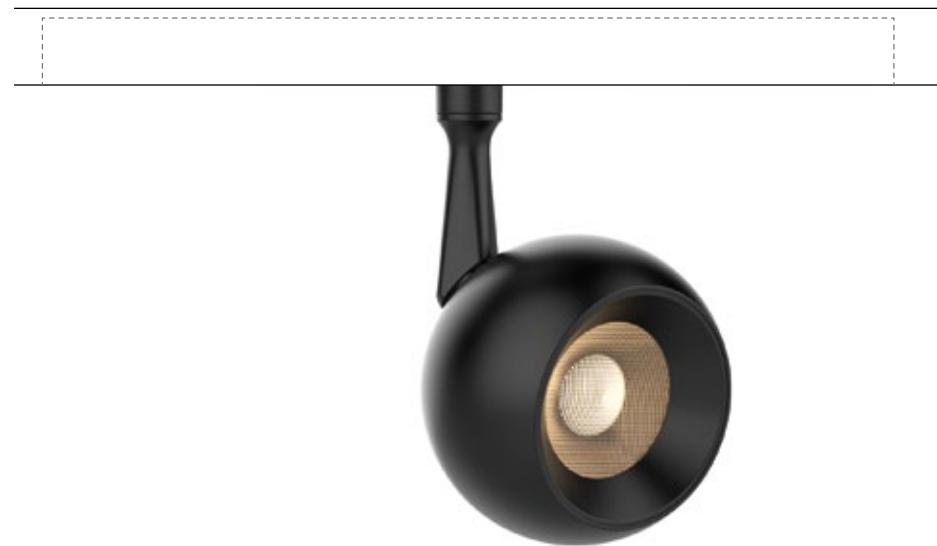

Gehäusefarbe Housing colour
bk schwarz black

mts-t3

Stromschienenleuchte – 48V
 Dekorative Leuchte
 Contact track luminaire – 48V
 Decorative luminaire

Standardkonfigurationen Standard configurations

Abstrahlwinkel Beam angle
 24°