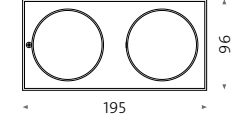

wi4-ab-2e-hb

Aufbauleuchte für Decke
Surface-mounted spotlight for ceiling

Standardkonfigurationen Standard configurations	Artikelnummer Order number	Modell Model	Ra CRI	Beam angle icon	Color icon	Dimming icon
Ra CRI HC High CRI typ. 98	MW001707	wi4-ab-2e-hb – HC – 24 – 2700 – 7 – 9005				
Abstrahlwinkel Beam angle 12°, 24°, 38°	MW001689	wi4-ab-2e-hb – HC – 24 – 2700 – 7 – 9016				
Lichtfarbe Light colour 2700 K, 3000 K, 4000 K d2w* (1800–3000 K, CRI typ. 97) * with DALI or Bluetooth only	MW001710	wi4-ab-2e-hb – HC – 24 – 3000 – 7 – 9005				
Dimmung Dimming 4 DALI 7 Phasenanschnitt | -abschnitt phasecut 9 Bluetooth	MW001692	wi4-ab-2e-hb – HC – 24 – 3000 – 7 – 9016				
Gehäusefarbe Housing colour 9005 schwarz matt black matt 9016 weiß matt white matt	MW001708	wi4-ab-2e-hb – HC – 38 – 2700 – 7 – 9005				
	MW001690	wi4-ab-2e-hb – HC – 38 – 2700 – 7 – 9016				
	MW001711	wi4-ab-2e-hb – HC – 38 – 3000 – 7 – 9005				
	MW001693	wi4-ab-2e-hb – HC – 38 – 3000 – 7 – 9016