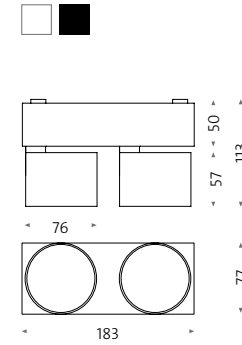

wi4-ab-2e-lg

Aufbauleuchte für Decke
Surface-mounted spotlight for ceiling

Artikelnummer Order number	Modell Model	Ra CRI	∧	⦿	dim	▣
MW022677	wi4-ab-1r-dl-lg – HC – 24 – 2700 – 7 – 9005					
MW022668	wi4-ab-1r-dl-lg – HC – 24 – 2700 – 7 – 9016					
MW022680	wi4-ab-1r-dl-lg – HC – 24 – 3000 – 7 – 9005					
MW022671	wi4-ab-1r-dl-lg – HC – 24 – 3000 – 7 – 9016					
MW022678	wi4-ab-1r-dl-lg – HC – 38 – 2700 – 7 – 9005					
MW022669	wi4-ab-1r-dl-lg – HC – 38 – 2700 – 7 – 9016					
MW022681	wi4-ab-1r-dl-lg – HC – 38 – 3000 – 7 – 9005					
MW022672	wi4-ab-1r-dl-lg – HC – 38 – 3000 – 7 – 9016					

Standardkonfigurationen
Standard configurations

Ra CRI
HC High CRI typ. 98

Abstrahlwinkel Beam angle
12°, 24°, 38°

Lichtfarbe Light colour
2700 K, 3000 K, 4000 K
d2w* (1800–3000 K, CRI typ. 97)
* with DALI or Bluetooth only

Dimmung Dimming
4 DALI
7 Phasenanschnitt | -abschnitt phasecut
9 Bluetooth

Gehäusefarbe Housing colour
9005 schwarz matt black matt
9016 weiß matt white matt

Standardkonfigurationen
Standard configurations

Ra CRI
HC High CRI typ. 98

Abstrahlwinkel Beam angle
12°, 24°, 38°

Lichtfarbe Light colour
2700 K, 3000 K, 4000 K

Dimmung Dimming
4 DALI
7 Phasenanschnitt | -abschnitt phasecut
9 Bluetooth

Gehäusefarbe Housing colour
9005 schwarz matt black matt
9016 weiß matt white matt

Artikelnummer Order number	Modell Model	Ra CRI	∧	⦿	dim	▣
MW022713	wi4-ab-2e-lg – HC – 24 – 2700 – 7 – 9005					
MW022704	wi4-ab-2e-lg – HC – 24 – 2700 – 7 – 9016					
MW022716	wi4-ab-2e-lg – HC – 24 – 3000 – 7 – 9005					
MW022707	wi4-ab-2e-lg – HC – 24 – 3000 – 7 – 9016					
MW022714	wi4-ab-2e-lg – HC – 38 – 2700 – 7 – 9005					
MW022705	wi4-ab-2e-lg – HC – 38 – 2700 – 7 – 9016					
MW022717	wi4-ab-2e-lg – HC – 38 – 3000 – 7 – 9005					
MW022708	wi4-ab-2e-lg – HC – 38 – 3000 – 7 – 9016