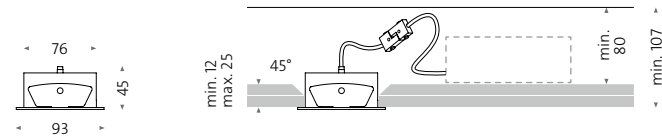

wi4-eb-1r-dl

Einbauleuchte für Decke
Recessed light for ceiling