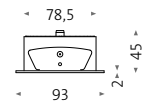

wi4-eb-1r-wf

Einbauwandfluter für Decke
Recessed wallwasher for ceiling

Deckenausschnitt Ceiling cut-out
Ø 80 mm