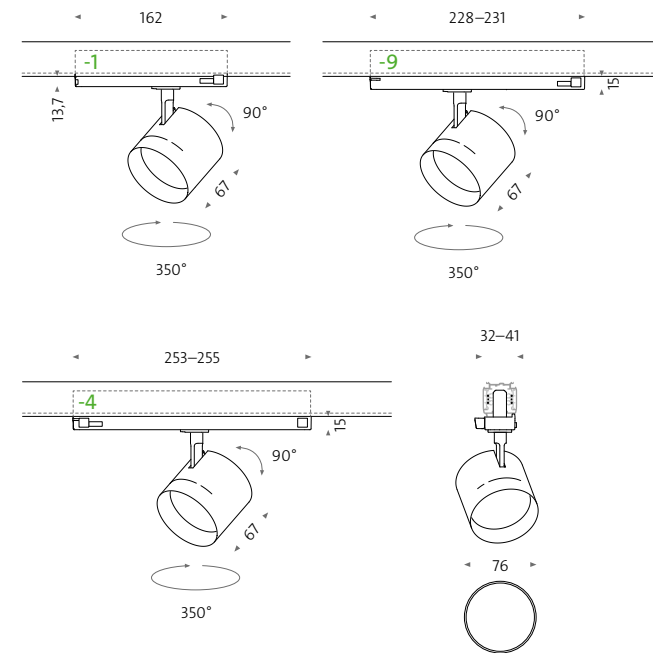

wi4-str2-fe

Stromschienenstrahler
Contact track spotlight

Standardkonfigurationen
Standard configurations

Ra CRI
HC High CRI typ. 98

Abstrahlwinkel Beam angle
20°–50°

Lichtfarbe Light colour
2700 K, 3000 K, 4000 K
d2w* (1800–3000 K, CRI typ. 97)
* with DALI or Bluetooth only

Dimmung Dimming
1 schaltbar switchable
4 DALI
9 Bluetooth

Gehäusefarbe Housing colour
9005 schwarz matt black matt
9016 weiß matt white matt