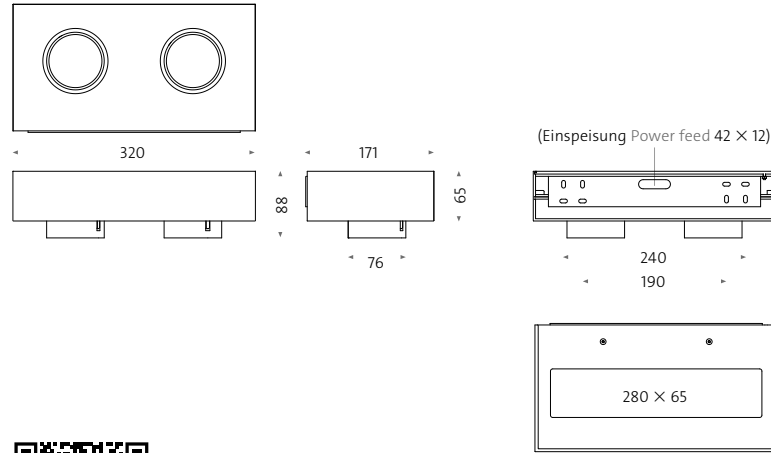

Foto: Stefan Järmer

op8-ud, Kreuzkirche, Dresden

op8-wi4-2e-hb

Aufbauleuchte für Wand
Surface-mounted
luminaire for wall

Artikelnummer Order number	Modell Model				
MW022148	op8-wi4-2e-hb	– 24	– 2700	– 4	– 9016
MW022166	op8-wi4-2e-hb	– 24	– 2700	– 9	– 9016
MW022154	op8-wi4-2e-hb	– 24	– 3000	– 4	– 9016
MW022172	op8-wi4-2e-hb	– 24	– 3000	– 9	– 9016
MW022160	op8-wi4-2e-hb	– 24	– 4000	– 4	– 9016
MW022178	op8-wi4-2e-hb	– 24	– 4000	– 9	– 9016