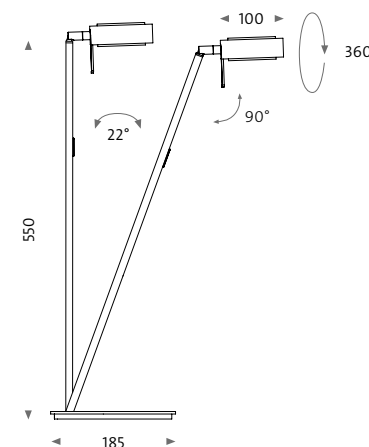

pu-1-LED-G2

Tischleuchte
Table lamp

Standardkonfigurationen Standard configurations

Ra CRI
typ. 92

Abstrahlwinkel Beam angle
38°

Lichtfarbe Light colour
2700 K

Dimmung Dimming
Tastschalter mit Memory-Funktion
Push button with memory function

Gehäusefarbe Housing colour
9005 schwarz matt black matt
9016 weiß matt white matt
7012 basaltgrau matt basalt grey matt
sa sand Silber sand-silver

Kabel Cable
schwarzes Flecht-kabel 3,52 m
black braided cable 3.52 m

Artikelnummer Order number	Modell Model	

MW013254	pu-1-LED-G2 – 9005	

MW013253	pu-1-LED-G2 – 9016	

MW013255	pu-1-LED-G2 – 7012	

MW013256	pu-1-LED-G2 – sa