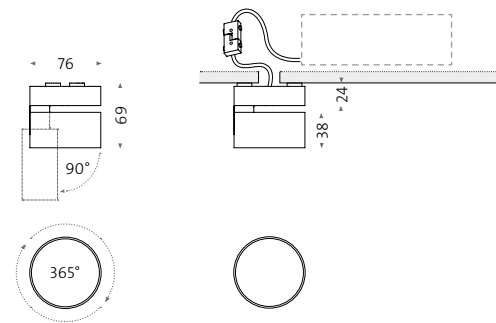

wi4-ab-1k

Aufbauleuchte für Wand und Decke
Surface-mounted spotlight for wall and ceiling

Artikelnummer Order number	Modell Model	Ra CRI		
MW000663	wi4-ab-1k – HC – 24 – 2700 – 9005			
MW000642	wi4-ab-1k – HC – 24 – 2700 – 9016			
MW000666	wi4-ab-1k – HC – 24 – 3000 – 9005			
MW000645	wi4-ab-1k – HC – 24 – 3000 – 9016			
MW000664	wi4-ab-1k – HC – 38 – 2700 – 9005			
MW000643	wi4-ab-1k – HC – 38 – 2700 – 9016			
MW000667	wi4-ab-1k – HC – 38 – 3000 – 9005			
MW000646	wi4-ab-1k – HC – 38 – 3000 – 9016			

Standardkonfigurationen
Standard configurations

Ra CRI
HC High CRI typ. 98

Abstrahlwinkel Beam angle
12°, 24°, 38°

Lichtfarbe Light colour
2700 K, 3000 K, 4000 K
d2w* (1800–3000 K, CRI typ. 97)
* with DALI or Bluetooth only

Dimmung Dimming
abhängig vom Betriebsgerät (exklusive)
depending on control gear (excluded)

Gehäusefarbe Housing colour
9005 schwarz matt black matt
9016 weiß matt white matt