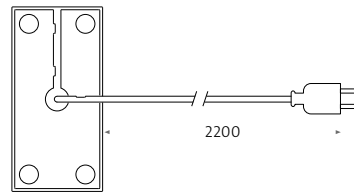

Kabelaussch an langer und kurzer Gehäuseseite
Cable outlet on the long and short side of the housing

Artikelnummer Order number	Modell Model	Ra CRI	▲	●	■
MW006124	wi4-bod-2e-hb - HC - 24 - 2700 - 9005				
MW006103	wi4-bod-2e-hb - HC - 24 - 2700 - 9016				
MW006250	wi4-bod-2e-hb - HC - 24 - 2700 - bhe-bg01				
MW006208	wi4-bod-2e-hb - HC - 24 - 2700 - bhe-bu01				
MW006229	wi4-bod-2e-hb - HC - 24 - 2700 - bhe-gy01				
MW006187	wi4-bod-2e-hb - HC - 24 - 2700 - bhe-rd01				

Standardkonfigurationen
Standard configurations

Ra CRI
HC High CRI typ. 98

Abstrahlwinkel Beam angle
12°, 24°, 38°

Lichtfarbe Light colour
2700 K, 3000 K, 4000 K

Dimmung Dimming
je Lichtkopf ein separater Dimmtaster mit Memory-Funktion
separate push button with memory function for each light head

Gehäusefarbe Housing colour
9005 schwarz matt black matt
9016 weiß matt white matt
bhe-bg01 beige beige
bhe-bu01 blau blue
bhe-gy01 grau grey
bhe-rd01 rot red