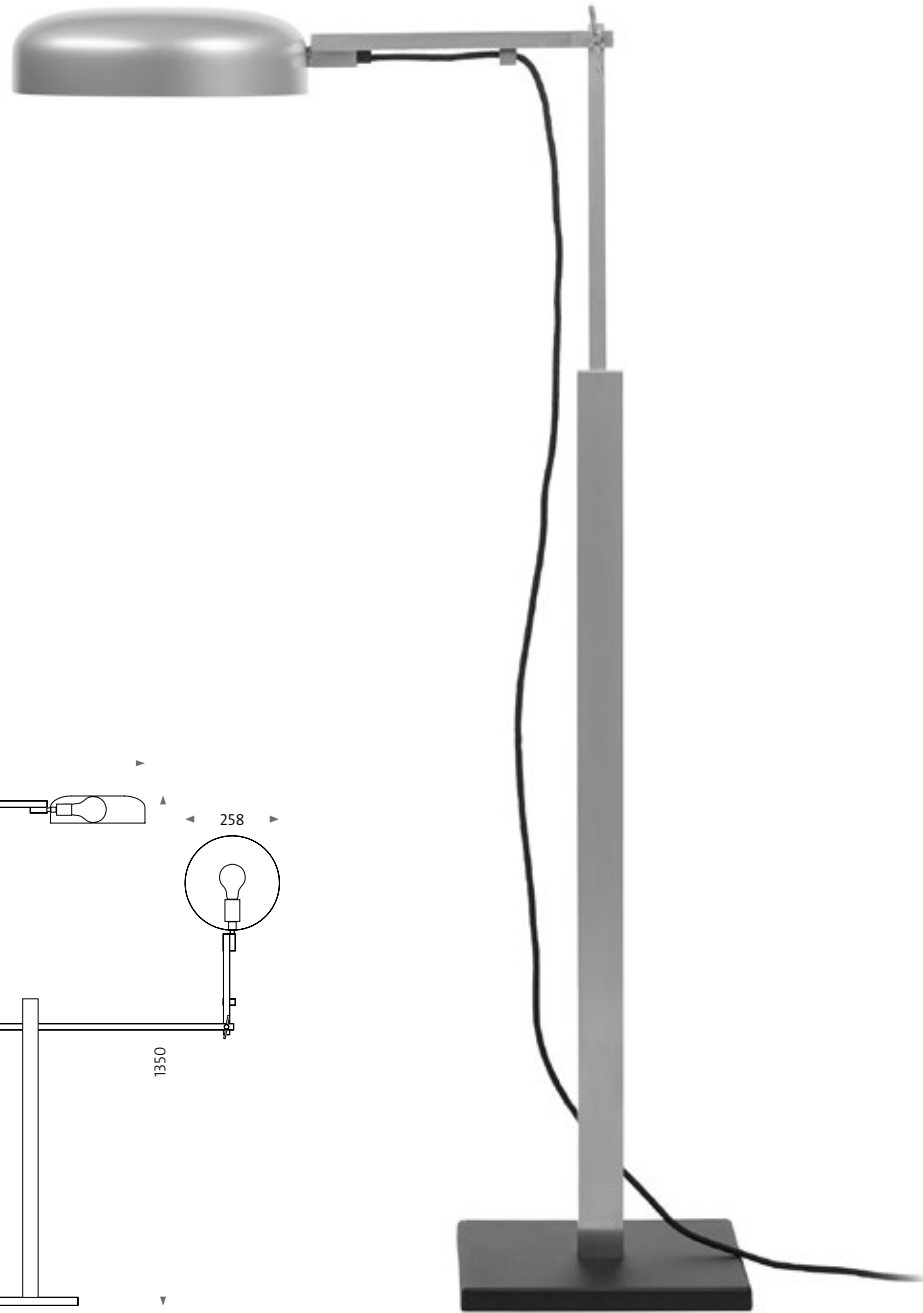

Kabel Cable schwarzes Flecht-kabel 2,37 m black braided cable 2.37 m

sch 1

Stehleuchte
Floor lamp

- Gehäuse Housing
- Fuß Base

Standardkonfigurationen
Standard configurations

E27 max. 100 W
Leuchtmittel exklusive
Bulb excluded