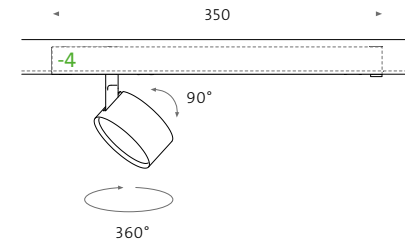

wi4-str2-in

Stromschienenstrahler
Contact track spotlight

Standardkonfigurationen Standard configurations

Ra CRI
HC High CRI typ. 98

Abstrahlwinkel Beam angle
12°, 24°, 38°

Lichtfarbe Light colour
2700 K, 3000 K, 4000 K
d2w* (1800–3000 K, CRI typ. 97)
* with DALI only

Dimmung Dimming
1 schaltbar switchable
4 DALI

Gehäusefarbe Housing colour
9005 schwarz matt black matt
9016 weiß matt white matt

Artikelnummer Order number	Modell Model	Ra CRI				
MW022107	wi4-str2 - HC - 24 - 2700 - 4 - 9005 - in					
MW022101	wi4-str2 - HC - 24 - 2700 - 4 - 9016 - in					
MW022109	wi4-str2 - HC - 24 - 3000 - 4 - 9005 - in					
MW018681	wi4-str2 - HC - 24 - 3000 - 4 - 9016 - in					
MW021361	wi4-str2 - HC - 38 - 2700 - 4 - 9005 - in					
MW018513	wi4-str2 - HC - 38 - 2700 - 4 - 9016 - in					
MW021320	wi4-str2 - HC - 38 - 3000 - 4 - 9005 - in					
MW021345	wi4-str2 - HC - 38 - 3000 - 4 - 9016 - in