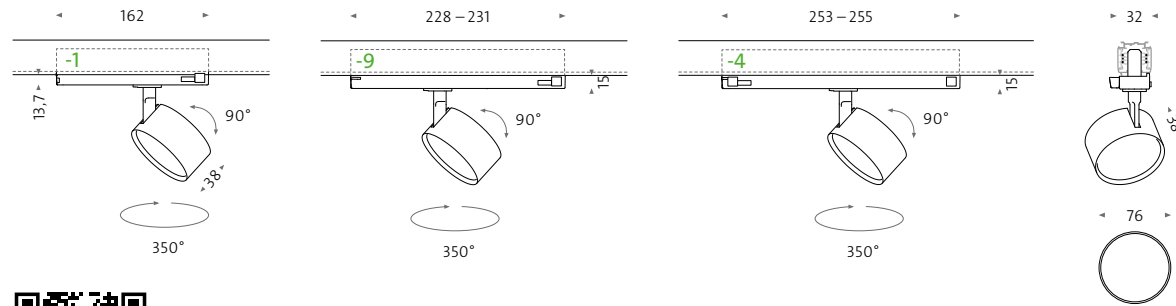

wi4-str2

Stromschienenstrahler
Contact track spotlight