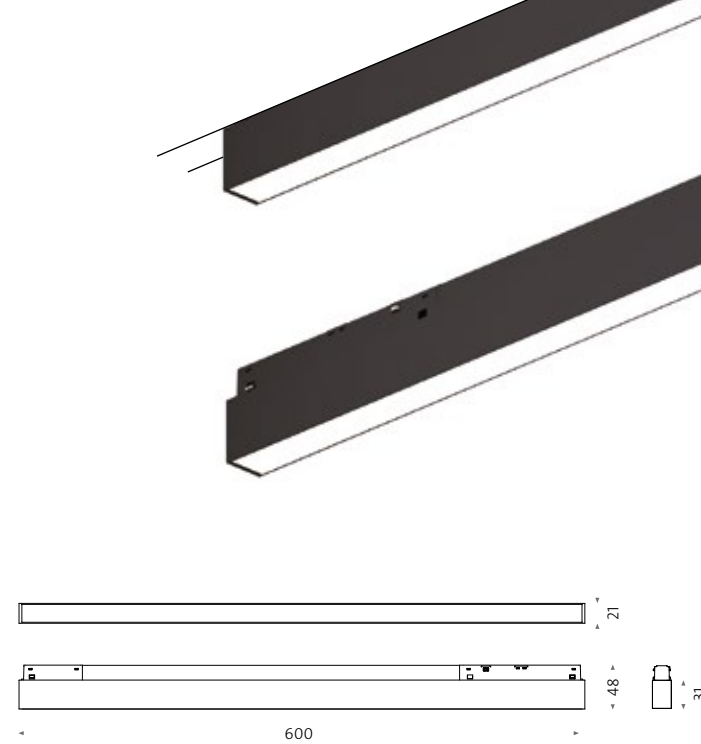

mts-l2

Stromschienenleuchte – 48V
Linearmodul, starr, Flood-Optik
Contact track luminaire—48V
Linear light module, fixed, flood optics