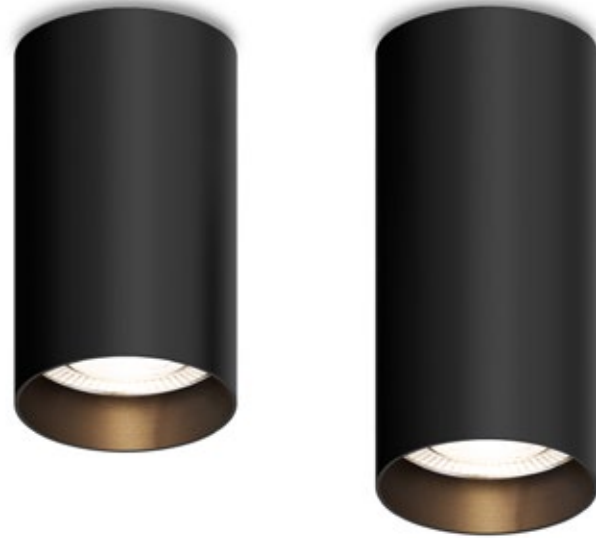

wi4-ab-1r-dl-lg

Aufbauleuchte für Decke
Surface-mounted spotlight for ceiling