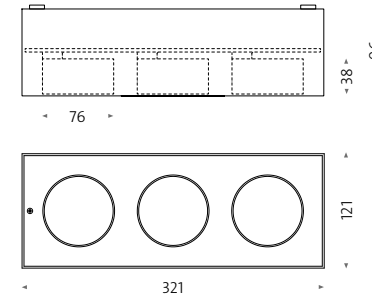

wi4-ab-3e-kb

Aufbauleuchte für Decke
Surface-mounted spotlight for ceiling

Standardkonfigurationen
Standard configurations

Ra CRI
HC High CRI typ. 98

Abstrahlwinkel Beam angle
12°, 24°, 38°

Lichtfarbe Light colour
2700 K, 3000 K, 4000 K
d2w* (1800–3000 K, CRI typ. 97)
* with DALI or Bluetooth only

Dimmung Dimming
4 DALI
7 Phasenanschnitt | -abschnitt phasecut
9 Bluetooth

Gehäusefarbe Housing colour
9005 schwarz matt black matt
9016 weiß matt white matt

Artikelnummer Order number	Modell Model	Ra CRI	∧	●	dim	▣
MW002679	wi4-ab-3e-kb – HC – 24 – 2700 – 7 – 9005					
MW002661	wi4-ab-3e-kb – HC – 24 – 2700 – 7 – 9016					
MW002682	wi4-ab-3e-kb – HC – 24 – 3000 – 7 – 9005					
MW002664	wi4-ab-3e-kb – HC – 24 – 3000 – 7 – 9016					
MW002680	wi4-ab-3e-kb – HC – 38 – 2700 – 7 – 9005					
MW002662	wi4-ab-3e-kb – HC – 38 – 2700 – 7 – 9016					
MW002683	wi4-ab-3e-kb – HC – 38 – 3000 – 7 – 9005					
MW002665	wi4-ab-3e-kb – HC – 38 – 3000 – 7 – 9016