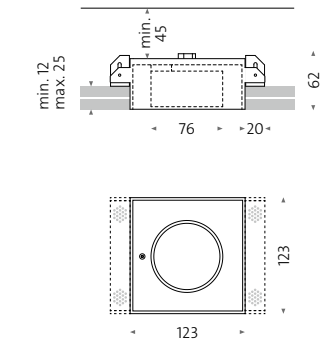

wi4-eb-1e-db

Einbauleuchte für Decke
Recessed light for ceiling

Deckenausschnitt Ceiling cut-out
Ø 125×125 mm

Standardkonfigurationen
Standard configurations

Ra CRI
HC High CRI typ. 98

Abstrahlwinkel Beam angle
12°, 24°, 38°

Lichtfarbe Light colour
2700 K, 3000 K, 4000 K
d2w* (1800–3000 K, CRI typ. 97)
* with DALI or Bluetooth only

Dimmung Dimming
abhängig vom Betriebsgerät (exklusive)
depending on control gear (excluded)

Gehäusefarbe Housing colour
9005 schwarz matt black matt
9016 weiß matt white matt

Artikelnummer Order number	Modell Model	Ra CRI	∧	●	◼
MW004144	wi4-eb-1e-db – HC – 24 – 2700 – 9005				
MW004123	wi4-eb-1e-db – HC – 24 – 2700 – 9016				
MW004147	wi4-eb-1e-db – HC – 24 – 3000 – 9005				
MW004126	wi4-eb-1e-db – HC – 24 – 3000 – 9016				
MW004145	wi4-eb-1e-db – HC – 38 – 2700 – 9005				
MW004124	wi4-eb-1e-db – HC – 38 – 2700 – 9016				
MW004148	wi4-eb-1e-db – HC – 38 – 3000 – 9005				
MW004127	wi4-eb-1e-db – HC – 38 – 3000 – 9016