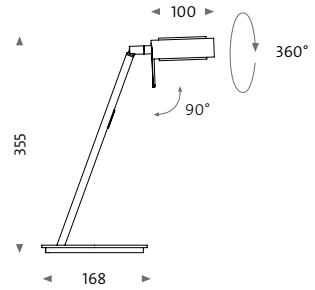

pu-mi-LED-G2

Tischleuchte
Table lamp