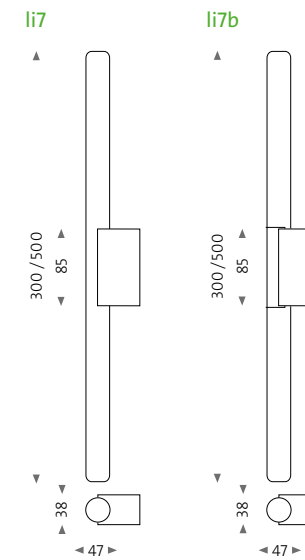

li7b kann mit Klammer als Deckenleuchte eingesetzt werden.
li7b can be used as a ceiling light with clamp.