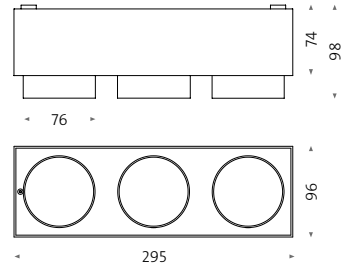

wi4-ab-3e-hb

Aufbauleuchte für Decke
Surface-mounted spotlight for ceiling

Artikelnummer Order number	Modell Model	Ra CRI	∧	●	dim	▣
MW002499	wi4-ab-3e-hb – HC – 24 – 2700 – 5 – 9005					
MW002481	wi4-ab-3e-hb – HC – 24 – 2700 – 5 – 9016					
MW002502	wi4-ab-3e-hb – HC – 24 – 3000 – 5 – 9005					
MW002484	wi4-ab-3e-hb – HC – 24 – 3000 – 5 – 9016					
MW002500	wi4-ab-3e-hb – HC – 38 – 2700 – 5 – 9005					
MW002482	wi4-ab-3e-hb – HC – 38 – 2700 – 5 – 9016					
MW002503	wi4-ab-3e-hb – HC – 38 – 3000 – 5 – 9005					
MW002485	wi4-ab-3e-hb – HC – 38 – 3000 – 5 – 9016					

Standardkonfigurationen
Standard configurations

Ra CRI
HC High CRI typ. 98

Abstrahlwinkel Beam angle
12°, 24°, 38°

Lichtfarbe Light colour
2700 K, 3000 K, 4000 K
d2w* (1800–3000 K, CRI typ. 97)
* with DALI or Bluetooth only

Dimmung Dimming
4 DALI
5 Phasenabschnitt phase section
9 Bluetooth

Gehäusefarbe Housing colour
9005 schwarz matt black matt
9016 weiß matt white matt