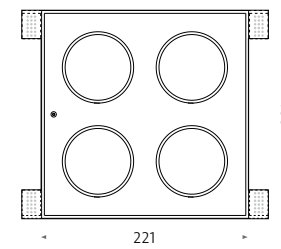

wi4-eb-4q-db

Einbauleuchte für Decke
Recessed light for ceiling

Deckenausschnitt Ceiling cut-out
223x223mm

Standardkonfigurationen
Standard configurations

Ra CRI
HC High CRI typ. 98

Abstrahlwinkel Beam angle
12°, 24°, 38°

Lichtfarbe Light colour
2700 K, 3000 K, 4000 K
d2w* (1800–3000 K, CRI typ. 97)
* with DALI or Bluetooth only

Dimmung Dimming
abhängig vom Betriebsgerät (exklusive)
depending on control gear (excluded)

Gehäusefarbe Housing colour
9005 schwarz matt black matt
9016 weiß matt white matt

Artikelnummer Order number	Modell Model	Ra CRI			
MW005341	wi4-eb-4q-db – HC – 24 – 2700 – 9005				
MW005320	wi4-eb-4q-db – HC – 24 – 2700 – 9016				
MW005344	wi4-eb-4q-db – HC – 24 – 3000 – 9005				
MW005323	wi4-eb-4q-db – HC – 24 – 3000 – 9016				
MW005342	wi4-eb-4q-db – HC – 38 – 2700 – 9005				
MW005321	wi4-eb-4q-db – HC – 38 – 2700 – 9016				
MW005345	wi4-eb-4q-db – HC – 38 – 3000 – 9005				
MW005324	wi4-eb-4q-db – HC – 38 – 3000 – 9016