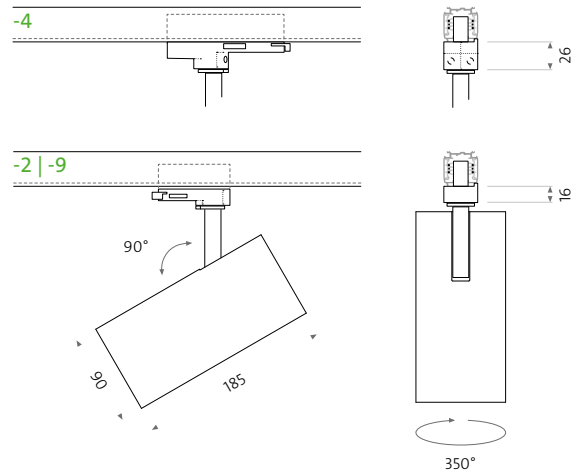

se-11 superspot 8°

Stromschienenstrahler
Contact track spotlight

Standardkonfigurationen Standard configurations

Ra CRI
typ. 97

LED-Modell | -Leistung LED model | power
d0 | 27 W

Abstrahlwinkel Beam angle
d0 | 8°

Lichtfarbe Light colour
2700 K, 3000 K, 4000 K

Dimmung Dimming
2 Drehpotentiometer am Gehäuse
Rotary potentiometer on the housing
4 DALI
9 Bluetooth

Gehäusefarbe Housing colour
9005 schwarz matt black matt
9016 weiß matt white matt

Optional mit Gelenkfixierung (-gfx)
Optional with joint fixation (-gfx)

Artikelnummer Order number	Modell Model	Ra CRI	⚡	∧	🌈	dim	📐
MW023014	se-11 - d0 - 27W - 8 - 3000 - 4 - 9005						
MW023005	se-11 - d0 - 27W - 8 - 3000 - 4 - 9016