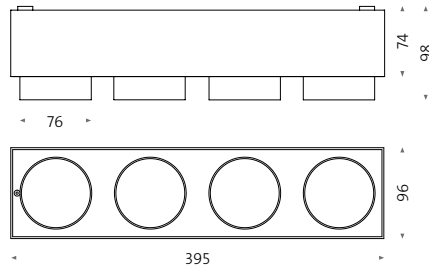

wi4-ab-4e-hb

Aufbauleuchte für Decke
Surface-mounted spotlight for ceiling

Artikelnummer Order number	Modell Model	Ra CRI	∧	⊙	dim	▀
MW003237	wi4-ab-4e-hb - HC - 24 - 2700 - 7 - 9005					
MW003219	wi4-ab-4e-hb - HC - 24 - 2700 - 7 - 9016					
MW003240	wi4-ab-4e-hb - HC - 24 - 3000 - 7 - 9005					
MW003222	wi4-ab-4e-hb - HC - 24 - 3000 - 7 - 9016					
MW003238	wi4-ab-4e-hb - HC - 38 - 2700 - 7 - 9005					
MW003220	wi4-ab-4e-hb - HC - 38 - 2700 - 7 - 9016					
MW003241	wi4-ab-4e-hb - HC - 38 - 3000 - 7 - 9005					
MW003223	wi4-ab-4e-hb - HC - 38 - 3000 - 7 - 9016					

Standardkonfigurationen
Standard configurations

Ra CRI
HC High CRI typ. 98

Abstrahlwinkel Beam angle
12°, 24°, 38°

Lichtfarbe Light colour
2700 K, 3000 K, 4000 K
d2w* (1800–3000 K, CRI typ. 97)
* with DALI or Bluetooth only

Dimmung Dimming
4 DALI
7 Phasenanschnitt | -abschnitt phasecut
9 Bluetooth

Gehäusefarbe Housing colour
9005 schwarz matt black matt
9016 weiß matt white matt