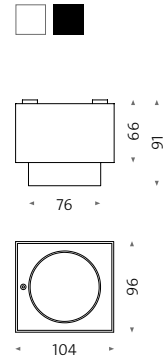

wi4-ab-1e-hb

Aufbauleuchte für Decke
Surface-mounted spotlight for ceiling