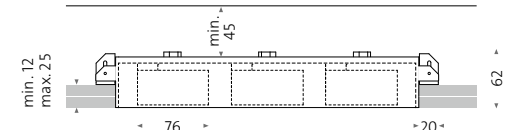

wi4-eb-3e-db

Einbauleuchte für Decke
Recessed light for ceiling

Deckenausschnitt Ceiling cut-out
Ø 323×125mm

Standardkonfigurationen Standard configurations

Ra CRI
HC High CRI typ. 98

Abstrahlwinkel Beam angle
12°, 24°, 38°

Lichtfarbe Light colour
2700 K, 3000 K, 4000 K
d2w* (1800–3000 K, CRI typ. 97)
* with DALI or Bluetooth only

Dimmung Dimming
abhängig vom Betriebsgerät (exklusive)
depending on control gear (excluded)

Gehäusefarbe Housing colour
9005 schwarz matt black matt
9016 weiß matt white matt

Artikelnummer Order number	Modell Model	Ra CRI	∧	●	◼
MW005152	wi4-eb-3e-db – HC – 24 – 2700 – 9005				
MW005131	wi4-eb-3e-db – HC – 24 – 2700 – 9016				
MW005155	wi4-eb-3e-db – HC – 24 – 3000 – 9005				
MW005134	wi4-eb-3e-db – HC – 24 – 3000 – 9016				
MW005153	wi4-eb-3e-db – HC – 38 – 2700 – 9005				
MW005132	wi4-eb-3e-db – HC – 38 – 2700 – 9016				
MW005156	wi4-eb-3e-db – HC – 38 – 3000 – 9005				
MW005135	wi4-eb-3e-db – HC – 38 – 3000 – 9016