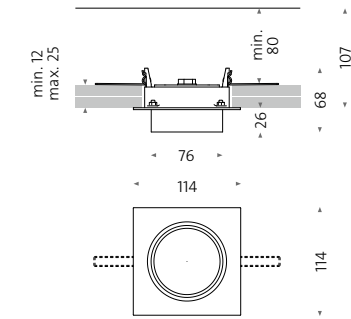

wi4-eb-1e

Einbauleuchte für Decke
Recessed light for ceiling

Deckenausschnitt Ceiling cut-out
Ø 100×100 mm

Artikelnummer Order number	Modell Model	Ra CRI	∧	●	◼
MW004081	wi4-eb-1e – HC – 24 – 2700 – 9005				
MW004060	wi4-eb-1e – HC – 24 – 2700 – 9016				
MW004084	wi4-eb-1e – HC – 24 – 3000 – 9005				
MW004063	wi4-eb-1e – HC – 24 – 3000 – 9016				
MW004082	wi4-eb-1e – HC – 38 – 2700 – 9005				
MW004061	wi4-eb-1e – HC – 38 – 2700 – 9016				
MW004085	wi4-eb-1e – HC – 38 – 3000 – 9005				
MW004064	wi4-eb-1e – HC – 38 – 3000 – 9016				

Standardkonfigurationen
Standard configurations

Ra CRI
HC High CRI typ. 98

Abstrahlwinkel Beam angle
12°, 24°, 38°

Lichtfarbe Light colour
2700 K, 3000 K, 4000 K
d2w* (1800–3000 K, CRI typ. 97)
* with DALI or Bluetooth only

Dimmung Dimming
abhängig vom Betriebsgerät (exklusive)
depending on control gear (excluded)

Gehäusefarbe Housing colour
9005 schwarz matt black matt
9016 weiß matt white matt