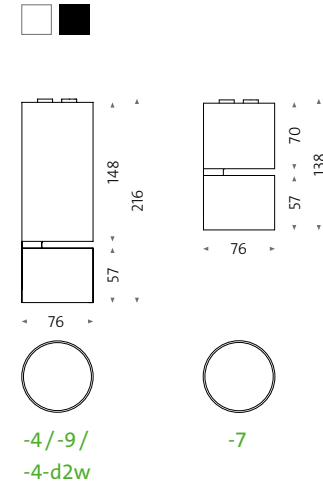

wi4-ab-1r-lg

Aufbauleuchte für Wand und Decke
Surface-mounted spotlight for wall and ceiling

Artikelnummer Order number	Modell Model	Ra CRI	Beam angle icon	Color icon	Dimming icon	Mounting icon	Standardkonfigurationen Standard configurations
MW022551	wi4-ab-1e-lg - HC - 24 - 2700 - 7 - 9005						Ra CRI HC High CRI typ. 98
MW022542	wi4-ab-1e-lg - HC - 24 - 2700 - 7 - 9016						Abstrahlwinkel Beam angle 12°, 24°, 38°
MW022554	wi4-ab-1e-lg - HC - 24 - 3000 - 7 - 9005						Lichtfarbe Light colour 2700 K, 3000 K, 4000 K
MW022545	wi4-ab-1e-lg - HC - 24 - 3000 - 7 - 9016						Dimmung Dimming 7 Phasenanschnitt | -abschnitt phasecut
MW022552	wi4-ab-1e-lg - HC - 38 - 2700 - 7 - 9005						Gehäusefarbe Housing colour 9005 schwarz matt black matt 9016 weiß matt white matt
MW022543	wi4-ab-1e-lg - HC - 38 - 2700 - 7 - 9016						
MW022555	wi4-ab-1e-lg - HC - 38 - 3000 - 7 - 9005						
MW022546	wi4-ab-1e-lg - HC - 38 - 3000 - 7 - 9016						

Standardkonfigurationen Standard configurations
Ra CRI HC High CRI typ. 98
Abstrahlwinkel Beam angle 12°, 24°, 38°
Lichtfarbe Light colour 2700 K, 3000 K, 4000 K d2w* (1800–3000 K, CRI typ. 97) * with DALI or Bluetooth only
Dimmung Dimming 4 DALI 7 Phasenanschnitt | -abschnitt phasecut 9 Bluetooth
Gehäusefarbe Housing colour 9005 schwarz matt black matt 9016 weiß matt white matt

Artikelnummer Order number	Modell Model	Ra CRI	Beam angle icon	Color icon	Dimming icon	Mounting icon
MW022611	wi4-ab-1r-lg - HC - 24 - 2700 - 7 - 9005					
MW022602	wi4-ab-1r-lg - HC - 24 - 2700 - 7 - 9016					
MW022614	wi4-ab-1r-lg - HC - 24 - 3000 - 7 - 9005					
MW022605	wi4-ab-1r-lg - HC - 24 - 3000 - 7 - 9016					
MW022612	wi4-ab-1r-lg - HC - 38 - 2700 - 7 - 9005					
MW022603	wi4-ab-1r-lg - HC - 38 - 2700 - 7 - 9016					
MW022615	wi4-ab-1r-lg - HC - 38 - 3000 - 7 - 9005					
MW022606	wi4-ab-1r-lg - HC - 38 - 3000 - 7 - 9016