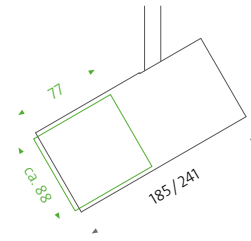

se-fe-d1
se-fe-d2

Fokussiereinheiten
Focusing units