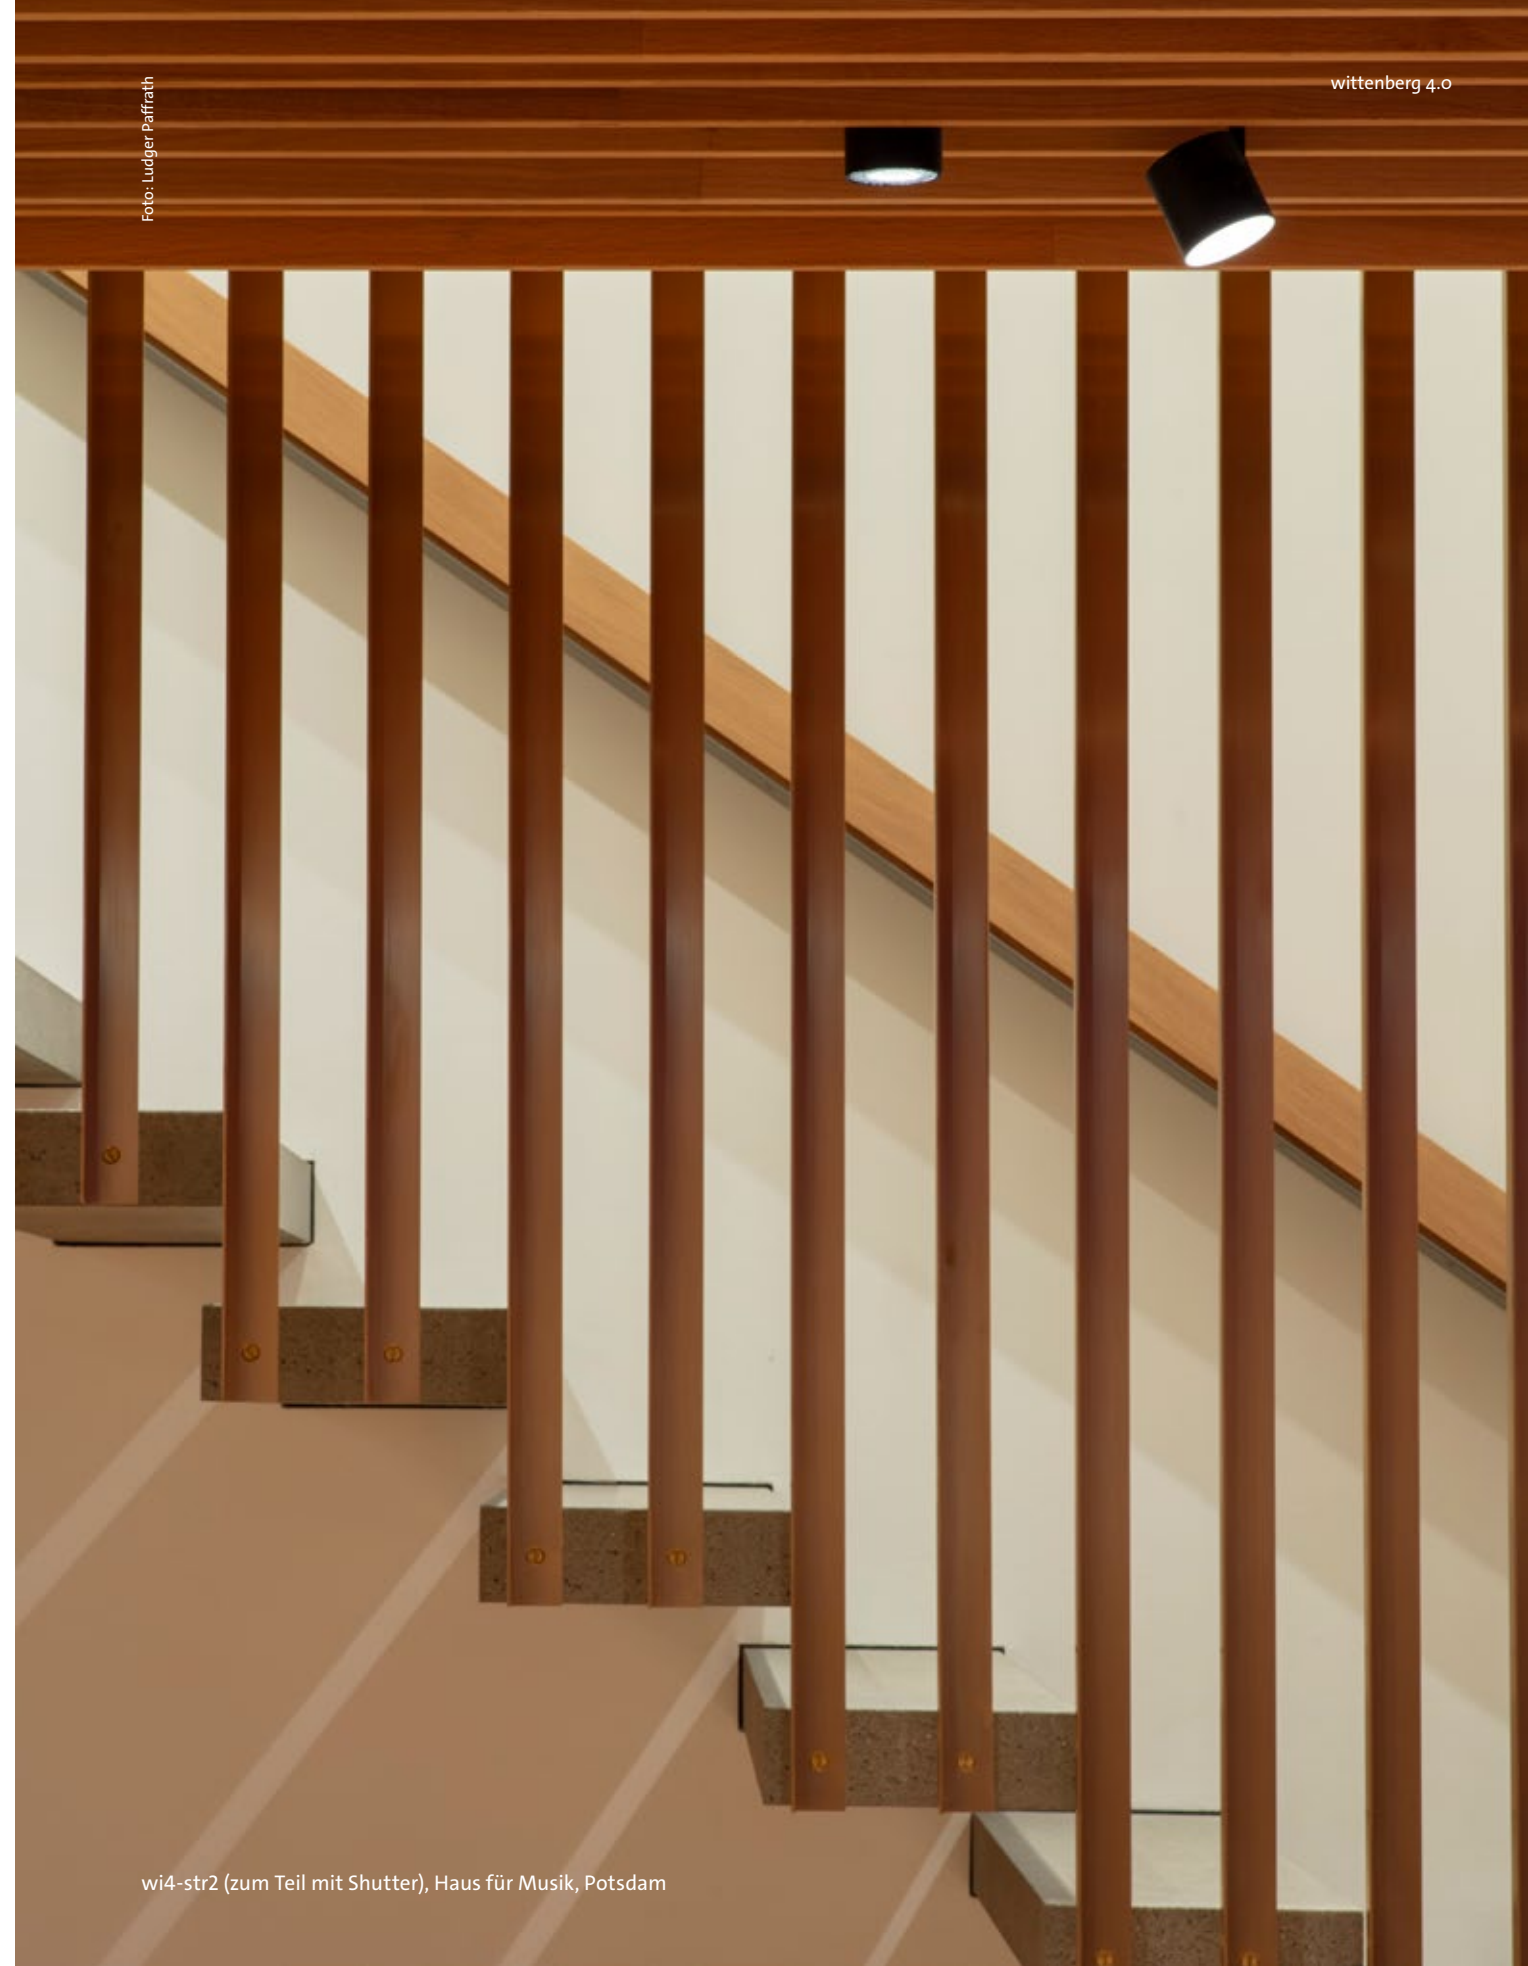

Standardkonfigurationen
Standard configurations

Ra CRI
HC High CRI typ. 98

Abstrahlwinkel Beam angle
12°, 24°, 38°

Lichtfarbe Light colour
2700 K, 3000 K, 4000 K
d2w* (1800–3000 K, CRI typ. 97)
* with DALI or Bluetooth only

Dimmung Dimming
1 schaltbar switchable
4 DALI
9 Bluetooth

Gehäusefarbe Housing colour
9005 schwarz matt black matt
9016 weiß matt white matt

Foto: Ludger Paffrath

wi4-str2 (zum Teil mit Shutter), Haus für Musik, Potsdam