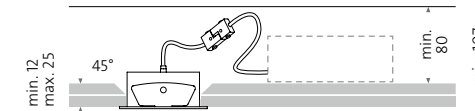

Deckenausschnitt Ceiling cut-out
Ø 80 mm

IP44

Standardkonfigurationen
Standard configurations

Ra CRI
HC High CRI typ. 98

Abstrahlwinkel Beam angle
12°, 24°, 38°

Lichtfarbe Light colour
2700 K, 3000 K, 4000 K
d2w* (1800–3000 K, CRI typ. 97)
* with DALI or Bluetooth only