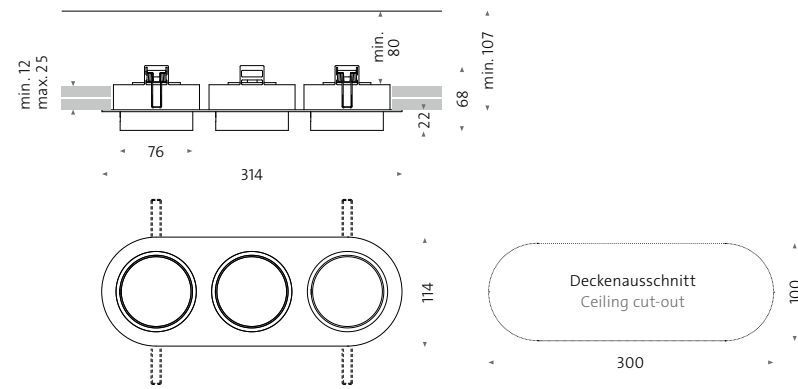

wi4-eb-3ov

Einbauleuchte für Decke
Recessed light for ceiling

Artikelnummer Order number	Modell Model	Ra CRI	Beam angle icon	Light colour icon	Housing colour icon
MW005215	wi4-eb-3ov – HC – 24 – 2700 – 9005				
MW005194	wi4-eb-3ov – HC – 24 – 2700 – 9016				
MW005218	wi4-eb-3ov – HC – 24 – 3000 – 9005				
MW005197	wi4-eb-3ov – HC – 24 – 3000 – 9016				
MW005216	wi4-eb-3ov – HC – 38 – 2700 – 9005				
MW005195	wi4-eb-3ov – HC – 38 – 2700 – 9016				
MW005219	wi4-eb-3ov – HC – 38 – 3000 – 9005				
MW005198	wi4-eb-3ov – HC – 38 – 3000 – 9016				

Standardkonfigurationen
Standard configurations

Ra CRI
HC High CRI typ. 98

Abstrahlwinkel Beam angle
12°, 24°, 38°

Lichtfarbe Light colour
2700 K, 3000 K, 4000 K
d2w* (1800–3000 K, CRI typ. 97)
* with DALI or Bluetooth only

Dimmung Dimming
abhängig vom Betriebsgerät (exklusive)
depending on control gear (excluded)

Gehäusefarbe Housing colour
9005 schwarz matt black matt
9016 weiß matt white matt