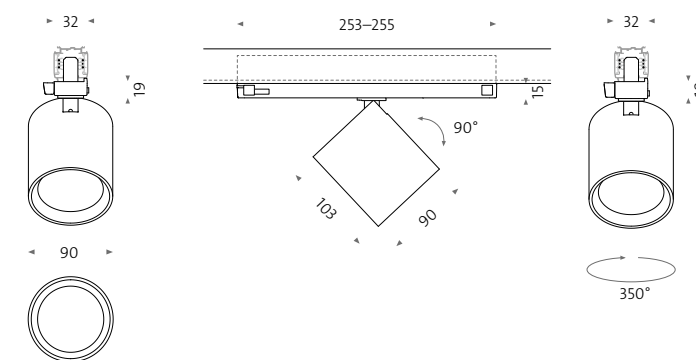

Foto: lucente Lichtplanung, Sittensen

se-12

Stromschienenstrahler
Contact track spotlight

se-12-9 (Standard-TI-Adapter)

se-12-4 (Standard-TI-Adapter)

Standardkonfigurationen Standard configurations

Ra CRI
typ. 97