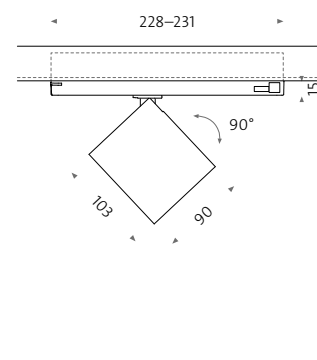

se-12-9 (Standard-TI-Adapter)