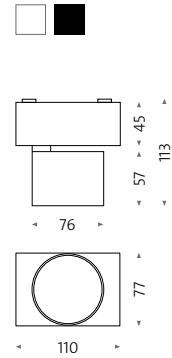

wi4-ab-1e-lg

Aufbauleuchte für Wand und Decke
Surface-mounted spotlight for wall and ceiling