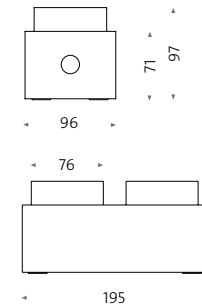

wi4-reg-2e-hb

Tischleuchte
Table lamp

Standardkonfigurationen	Standard configurations
Ra CRI HC High CRI typ. 98	
Abstrahlwinkel Beam angle 12°, 24°, 38°	
Lichtfarbe Light colour 2700 K, 3000 K, 4000 K	
Dimmung Dimming Taster mit Memory-Funktion Push button with memory function	
Gehäusefarbe Housing colour 9005 schwarz matt black matt 9016 weiß matt white matt bhe-bg01 beige beige bhe-bu01 blau blue bhe-gy01 grau grey bhe-rd01 rot red	

Artikelnummer Order number	Modell Model	Ra CRI	∧	●	◼
MW006292	wi4-reg-2e-hb – HC – 24 – 2700 – 9005				
MW006271	wi4-reg-2e-hb – HC – 24 – 2700 – 9016				
MW006418	wi4-reg-2e-hb – HC – 24 – 2700 – bhe-bg01				
MW006376	wi4-reg-2e-hb – HC – 24 – 2700 – bhe-bu01				
MW006397	wi4-reg-2e-hb – HC – 24 – 2700 – bhe-gy01				
MW006355	wi4-reg-2e-hb – HC – 24 – 2700 – bhe-rd01