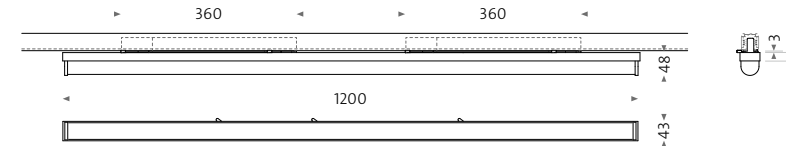

ts-str2-1200

ts-str2-600

ts-str2-1200

Standardkonfigurationen
Standard configurations

Lichtfarbe Light colour
2700 K, 3000 K, 4000 K

Dimmung Dimming
1 schaltbar switchable
4 DALI

Gehäusefarbe Housing colour
9005 schwarz matt black matt
9016 weiß matt white matt

Artikelnummer Order number	Modell Model			
MW022209	ts-str2-600	- 3000	- 4	- 9005
MW022208	ts-str2-600	- 3000	- 4	- 9016
MW022211	ts-str2-600	- 4000	- 4	- 9005
MW022210	ts-str2-600	- 4000	- 4	- 9016
MW022221	ts-str2-1200	- 3000	- 4	- 9005
MW022220	ts-str2-1200	- 3000	- 4	- 9016
MW022223	ts-str2-1200	- 4000	- 4	- 9005
MW022222	ts-str2-1200	- 4000	- 4	- 9016