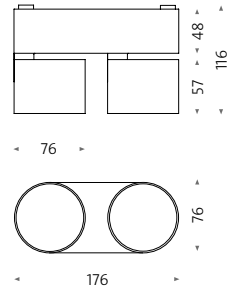

wi4-ab-2ov-lg

Aufbauleuchte für Decke
Surface-mounted spotlight for ceiling

Artikelnummer Order number	Modell Model	Ra CRI				

MW022767	wi4-ab-2ov-lg – HC – 24 – 2700 – 7 – 9005

MW022758	wi4-ab-2ov-lg – HC – 24 – 2700 – 7 – 9016

MW022770	wi4-ab-2ov-lg – HC – 24 – 3000 – 7 – 9005

MW022761	wi4-ab-2ov-lg – HC – 24 – 3000 – 7 – 9016

MW022768	wi4-ab-2ov-lg – HC – 38 – 2700 – 7 – 9005

MW022759	wi4-ab-2ov-lg – HC – 38 – 2700 – 7 – 9016

MW022771	wi4-ab-2ov-lg – HC – 38 – 3000 – 7 – 9005

MW022762	wi4-ab-2ov-lg – HC – 38 – 3000 – 7 – 9016

Standardkonfigurationen
Standard configurations

Ra CRI
HC High CRI typ. 98

Abstrahlwinkel Beam angle
12°, 24°, 38°

Lichtfarbe Light colour
2700 K, 3000 K, 4000 K

Dimmung Dimming
4 DALI
7 Phasenanschnitt | -abschnitt phasecut
9 Bluetooth

Gehäusefarbe Housing colour
9005 schwarz matt black matt
9016 weiß matt white matt