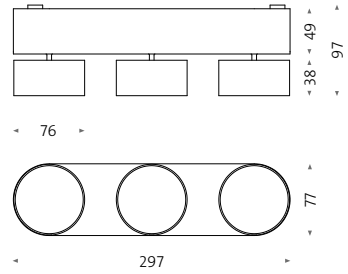

wi4-ab-3ov

Aufbauleuchte für Decke
Surface-mounted spotlight for ceiling

Artikelnummer
Order number

Modell
Model

Ra
CRI

MW002868 wi4-ab-3ov – HC – 24 – 2700 – 7 – 9005

MW002850 wi4-ab-3ov – HC – 24 – 2700 – 7 – 9016

MW002871 wi4-ab-3ov – HC – 24 – 3000 – 7 – 9005

MW002853 wi4-ab-3ov – HC – 24 – 3000 – 7 – 9016

MW002869 wi4-ab-3ov – HC – 38 – 2700 – 7 – 9005

MW002851 wi4-ab-3ov – HC – 38 – 2700 – 7 – 9016

MW002872 wi4-ab-3ov – HC – 38 – 3000 – 7 – 9005

MW002854 wi4-ab-3ov – HC – 38 – 3000 – 7 – 9016

Standardkonfigurationen
Standard configurations

Ra CRI
HC High CRI typ. 98

Abstrahlwinkel Beam angle
12°, 24°, 38°

Lichtfarbe Light colour
2700 K, 3000 K, 4000 K

Dimmung Dimming
4 DALI
7 Phasenanschnitt | -abschnitt phasecut
9 Bluetooth

Gehäusefarbe Housing colour
9005 schwarz matt black matt
9016 weiß matt white matt