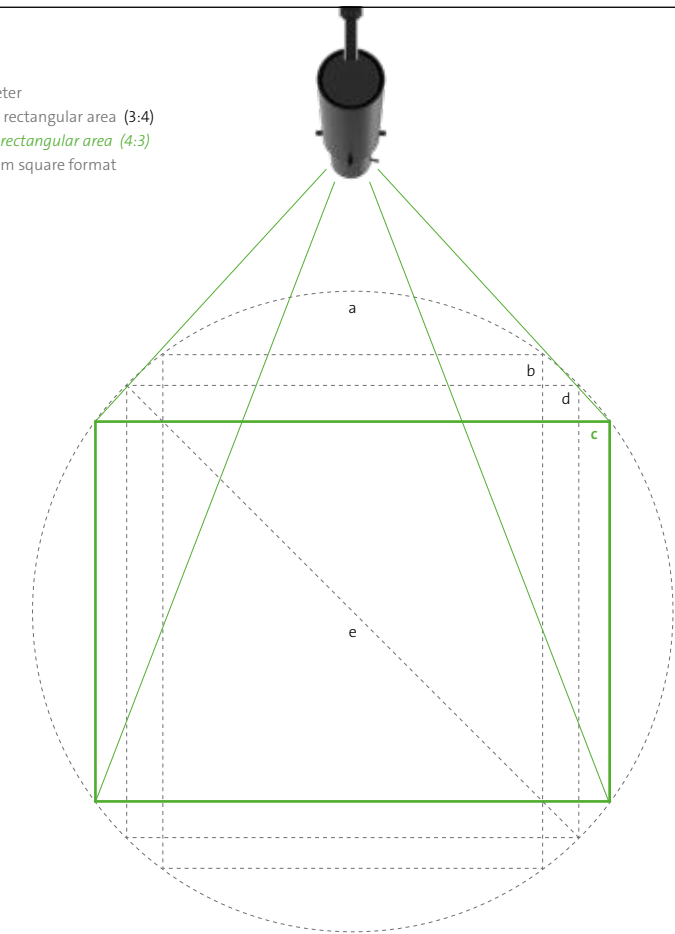

Abstand zum Objekt Distance to object in Meter	Maximale Projektionsgröße Projection size in mm	Maximale Diagonale Durchmesser Diagonal Diameter in mm
	(Projektion mit Konturenschieber) (Projection with contour slider)	(Projektion ohne Konturenschieber) (Projection without contour slider)
1,5	520 × 520	2121
2	700 × 700	2828
3	1020 × 1020	4242
4	1340 × 1340	5656
5	1720 × 1720	7071
6	2020 × 2020	8485