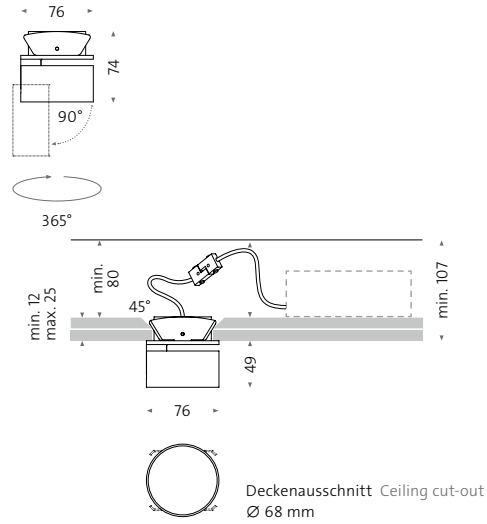

wi4-eb-1r-kr

Einbauleuchte für Decke
Recessed light for ceiling

Artikelnummer Order number	Modell Model	Ra CRI	Beam angle icon	Light colour icon	Housing colour icon

MW004774	wi4-eb-1r-kr – HC – 24 – 2700 – 9005				
MW004753	wi4-eb-1r-kr – HC – 24 – 2700 – 9016				
MW004777	wi4-eb-1r-kr – HC – 24 – 3000 – 9005				
MW004756	wi4-eb-1r-kr – HC – 24 – 3000 – 9016				
MW004775	wi4-eb-1r-kr – HC – 38 – 2700 – 9005				
MW004754	wi4-eb-1r-kr – HC – 38 – 2700 – 9016				
MW004778	wi4-eb-1r-kr – HC – 38 – 3000 – 9005				
MW004757	wi4-eb-1r-kr – HC – 38 – 3000 – 9016				

Standardkonfigurationen
Standard configurations

Ra CRI
HC High CRI typ. 98

Abstrahlwinkel Beam angle
12°, 24°, 38°

Lichtfarbe Light colour
2700 K, 3000 K, 4000 K
d2w* (1800–3000 K, CRI typ. 97)
* with DALI or Bluetooth only

Dimmung Dimming
abhängig vom Betriebsgerät (exklusive)
depending on control gear (excluded)

Gehäusefarbe Housing colour
9005 schwarz matt black matt
9016 weiß matt white matt