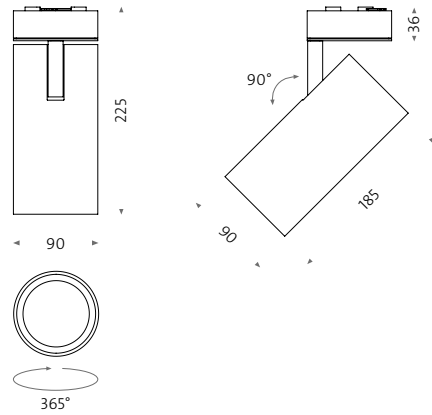

se-21

Aufbauleuchte für Decke
Surface-mounted spotlight for ceiling

Artikelnummer Order number	Modell Model	Ra CRI	⚡	∧	🌈	dim	◼
MW019697	se-21 - d1	- 26W - 11	- 3000	- 4	- 9005		
MW019685	se-21 - d1	- 26W - 11	- 3000	- 4	- 9016		
MW019982	se-21 - d2	- 37W - 30	- 3000	- 4	- 9005		
MW019934	se-21 - d2	- 37W - 30	- 3000	- 4	- 9016		
MW019983	se-21 - d2	- 37W - 40	- 3000	- 4	- 9005		
MW019935	se-21 - d2	- 37W - 40	- 3000	- 4	- 9016		
MW019984	se-21 - d2	- 37W - 52	- 3000	- 4	- 9005		
MW019936	se-21 - d2	- 37W - 52	- 3000	- 4	- 9016		

Standardkonfigurationen Standard configurations

Ra CRI
typ. 97

LED-Modell | -Leistung LED model | power
d1 | 18 W, 26 W
d2 | 17 W, 24 W, 31 W, 37 W

Abstrahlwinkel Beam angle
d1 | 11°, 13°
d2 | 20°, 30°, 40°, 52°

Lichtfarbe Light colour
2700 K, 3000 K, 4000 K

Dimmung Dimming
2 Drehpotentiometer am Gehäuse
Rotary potentiometer on the housing
4 DALI
5 Phasenabschnitt phase section*
* with d2 | 24 W only
9 Bluetooth

Gehäusefarbe Housing colour
9005 schwarz matt black matt
9016 weiß matt white matt