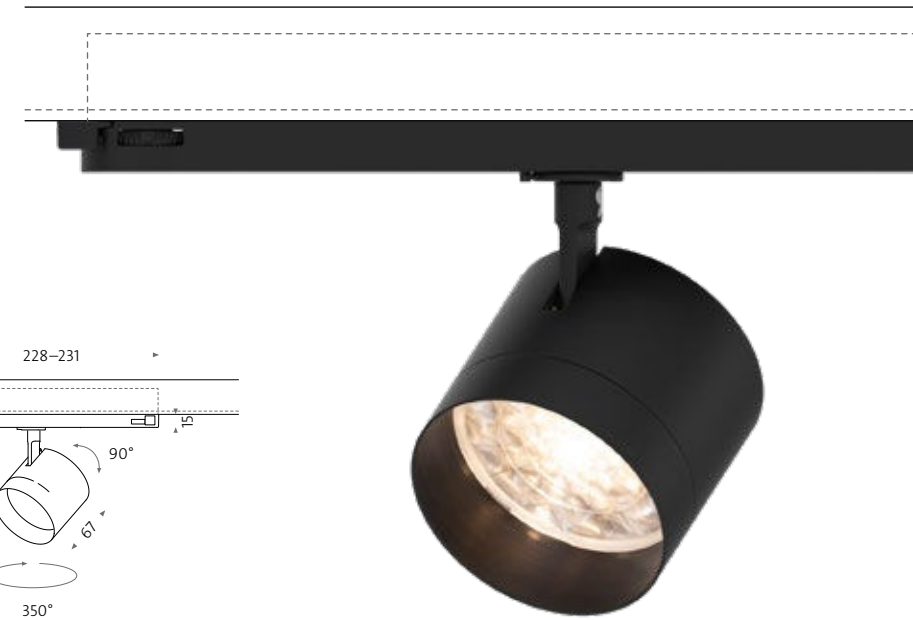

wi4-str-fe

Stromschienenstrahler
Contact track spotlight

Artikelnummer Order number	Modell Model	Ra CRI	dim	
MW021934	wi4-str-fe - HC - 2700 - 7 - 9005			
MW021931	wi4-str-fe - HC - 2700 - 7 - 9016			
MW021935	wi4-str-fe - HC - 3000 - 7 - 9005			
MW021932	wi4-str-fe - HC - 3000 - 7 - 9016			

Standardkonfigurationen
Standard configurations

Ra CRI
HC High CRI typ. 98

Abstrahlwinkel Beam angle
20°–50°

Lichtfarbe Light colour
2700 K, 3000 K, 4000 K
d2w* (1800–3000 K, CRI typ. 97)
* with DALI or Bluetooth only

Dimmung Dimming
2 Drehpotentiometer am Gehäuse
Rotary potentiometer on the housing
4 DALI
7 Phasenanschnitt | -abschnitt phasecut
9 Bluetooth

Gehäusefarbe Housing colour
9005 schwarz matt black matt
9016 weiß matt white matt

stufenlos einstellbar
freely adjustable

wi4-str2-fe

Stromschienenstrahler
Contact track spotlight

Standardkonfigurationen
Standard configurations

Ra CRI
HC High CRI typ. 98

Abstrahlwinkel Beam angle
20°–50°

Lichtfarbe Light colour
2700 K, 3000 K, 4000 K
d2w* (1800–3000 K, CRI typ. 97)
* with DALI or Bluetooth only

Dimmung Dimming
1 schaltbar switchable
4 DALI
9 Bluetooth

Gehäusefarbe Housing colour
9005 schwarz matt black matt
9016 weiß matt white matt