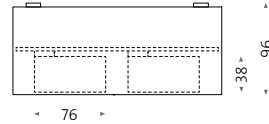

wi4-ab-2e-kb

Aufbauleuchte für Decke
Surface-mounted spotlight for ceiling

Artikelnummer Order number	Modell Model	Ra CRI	Beam angle icon	Color icon	Dimming icon
MW001887	wi4-ab-2e-kb – HC – 24 – 2700 – 7 – 9005				
MW001869	wi4-ab-2e-kb – HC – 24 – 2700 – 7 – 9016				
MW001890	wi4-ab-2e-kb – HC – 24 – 3000 – 7 – 9005				
MW001872	wi4-ab-2e-kb – HC – 24 – 3000 – 7 – 9016				
MW001888	wi4-ab-2e-kb – HC – 38 – 2700 – 7 – 9005				
MW001870	wi4-ab-2e-kb – HC – 38 – 2700 – 7 – 9016				
MW001891	wi4-ab-2e-kb – HC – 38 – 3000 – 7 – 9005				
MW001873	wi4-ab-2e-kb – HC – 38 – 3000 – 7 – 9016				

Standardkonfigurationen
Standard configurations

Ra CRI
HC High CRI typ. 98

Abstrahlwinkel Beam angle
12°, 24°, 38°

Lichtfarbe Light colour
2700 K, 3000 K, 4000 K
d2w* (1800–3000 K, CRI typ. 97)
* with DALI or Bluetooth only

Dimmung Dimming
4 DALI
7 Phasenanschnitt | -abschnitt phasecut
9 Bluetooth

Gehäusefarbe Housing colour
9005 schwarz matt black matt
9016 weiß matt white matt