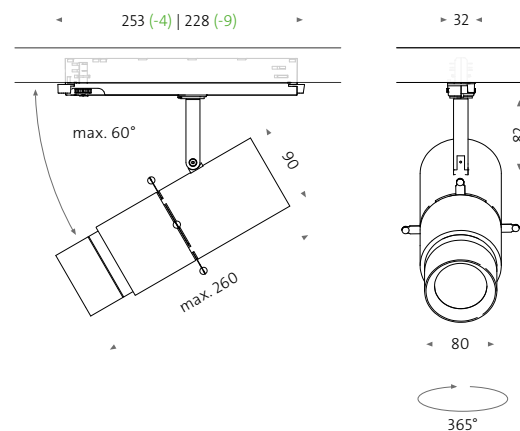

Standardkonfigurationen Standard configurations

Beleuchtbares Format aus 3,0 m Entfernung
Illuminated format at a distance of 3.0 m
max. 84,1 cm × 118,9 cm

Ra CRI
typ. 97

LED-Modell | -Leistung LED model | power
d2 | 24 W