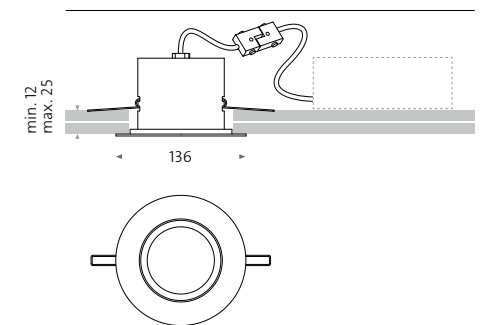

se-43

Einbauleuchte für Decke
Recessed light for ceiling

Deckenausschnitt ceiling cut-out
Ø 110 mm

Standardkonfigurationen
Standard configurations

Ra CRI
typ. 97

LED-Modell | -Leistung LED model | power
d2 | 24 W