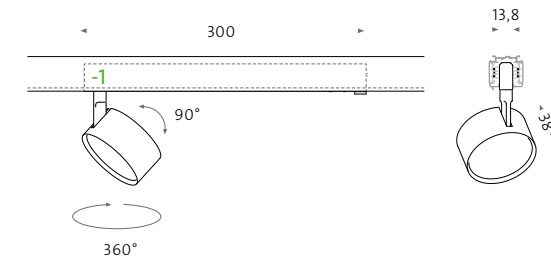

wi4-str2-in

Stromschienenstrahler
Contact track spotlight

Standardkonfigurationen Standard configurations

Ra CRI
HC High CRI typ. 98

Abstrahlwinkel Beam angle
12°, 24°, 38°

Lichtfarbe Light colour
2700 K, 3000 K, 4000 K
d2w* (1800–3000 K, CRI typ. 97)
* with DALI only

Dimmung Dimming
1 schaltbar switchable
4 DALI

Gehäusefarbe Housing colour
9005 schwarz matt black matt
9016 weiß matt white matt

Artikelnummer Order number	Modell Model	Ra CRI				
MW022107	wi4-str2 - HC - 24 - 2700 - 4 - 9005 - in					
MW022101	wi4-str2 - HC - 24 - 2700 - 4 - 9016 - in					
MW022109	wi4-str2 - HC - 24 - 3000 - 4 - 9005 - in					
MW018681	wi4-str2 - HC - 24 - 3000 - 4 - 9016 - in					
MW021361	wi4-str2 - HC - 38 - 2700 - 4 - 9005 - in					
MW018513	wi4-str2 - HC - 38 - 2700 - 4 - 9016 - in					
MW021320	wi4-str2 - HC - 38 - 3000 - 4 - 9005 - in					
MW021345	wi4-str2 - HC - 38 - 3000 - 4 - 9016 - in