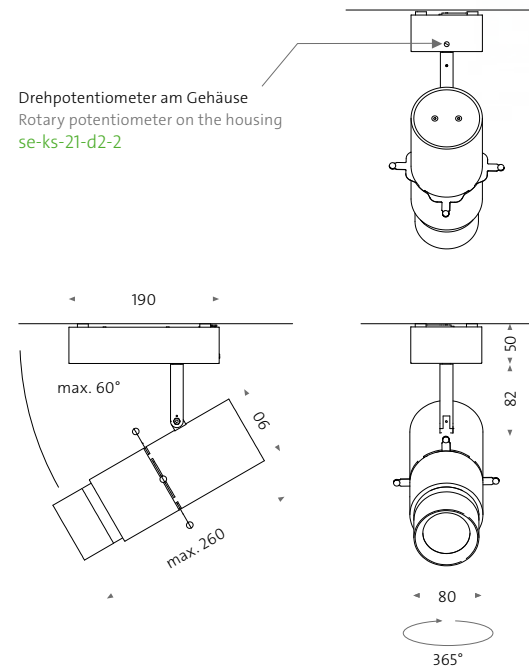

se-ks-21

Konturenstrahler für die Decke
Contour spotlight for ceiling

Standardkonfigurationen Standard configurations

Beleuchtbares Format aus 3,0 m Entfernung
Illuminated format at a distance of 3.0 m
max. 84,1 cm × 118,9 cm

Ra CRI
typ. 97

LED-Modell | -Leistung LED model | power
d2 | 24 W

Lichtfarbe Light colour
2700 K, 3000 K, 4000 K

Dimmung Dimming
2 Drehpotentiometer am Gehäuse
rotary potentiometer on the housing
4 DALI
9 Bluetooth

Gehäusefarbe Housing colour
9005 schwarz matt black matt
9016 weiß matt white matt

Artikelnummer Order number	Modell Model	Ra CRI			
MW020731	se-ks-21 – d2	3000	4	9005	
MW020728	se-ks-21 – d2	3000	4	9016	
MW020737	se-ks-21 – d2	3000	9	9005	
MW020734	se-ks-21 – d2	3000	9	9016	
MW020732	se-ks-21 – d2	4000	4	9005	
MW020729	se-ks-21 – d2	4000	4	9016	
MW020738	se-ks-21 – d2	4000	9	9005	
MW020735	se-ks-21 – d2	4000	9	9016