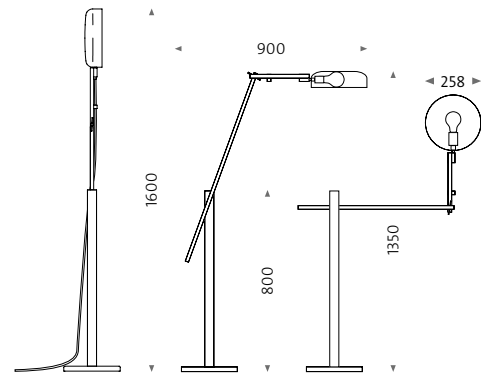

Kabel Cable
Textilkabel 2,10 m Textile cable 2.10 m

Artikelnummer Order number	Modell Model	
MW014653	sch1	– 9006-al

sch 1

Stehleuchte
Floor lamp

Gehäuse Housing

Fuß Base

Artikelnummer Order number	Modell Model		
MW013239	sch1	–	bhe-rd01
MW013240	sch1	–	bhe-bu01
MW013241	sch1	–	bhe-gy01
MW013242	sch1	–	bhe-bg01
MW018499	sch1-fuß	–	bhe-rd01
MW018514	sch1-fuß	–	bhe-bu01
MW018479	sch1-fuß	–	bhe-gy01
MW018498	sch1-fuß	–	bhe-bg01
MW014560	sch1-fuß	–	9005