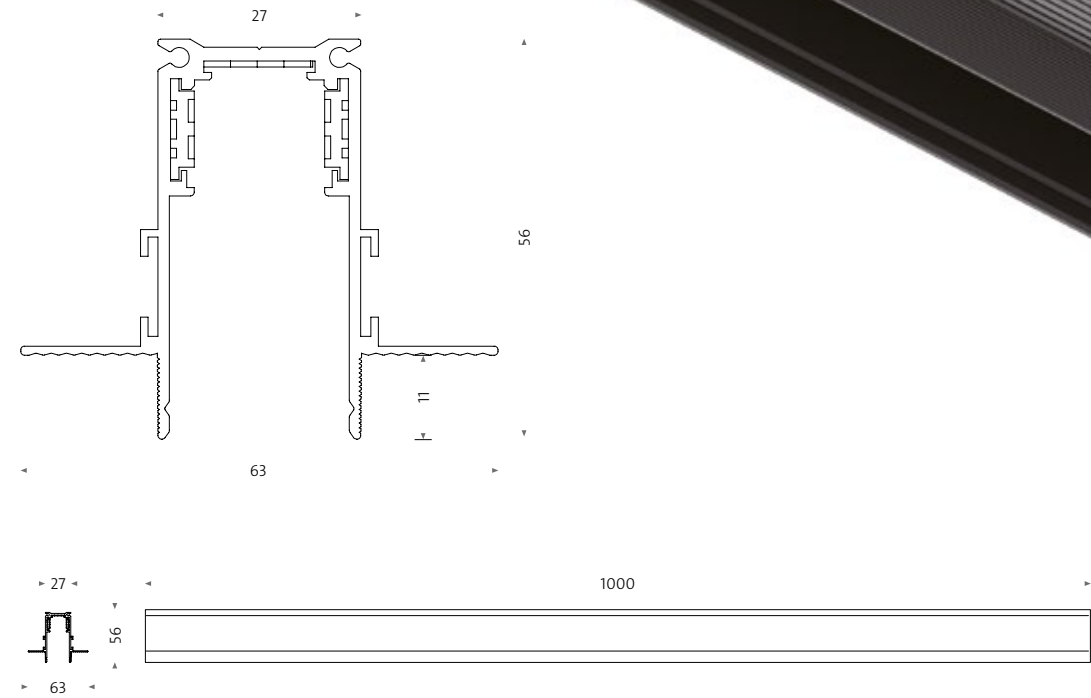

mts-eb-1000 / -2000

Einbaustromschiene – 48V
Recessed-mounted contact track—48V

Standardkonfigurationen
Standard configurations

Länge Length
1000 mm, 2000 mm

Gehäusefarbe Housing colour
bk schwarz black

Artikelnummer **Modell**
Order number Model

Artikelnummer	Modell	Order number	Model
HW000774	mts-eb-1000 - bk		
HW000775	mts-eb-1000 - bk