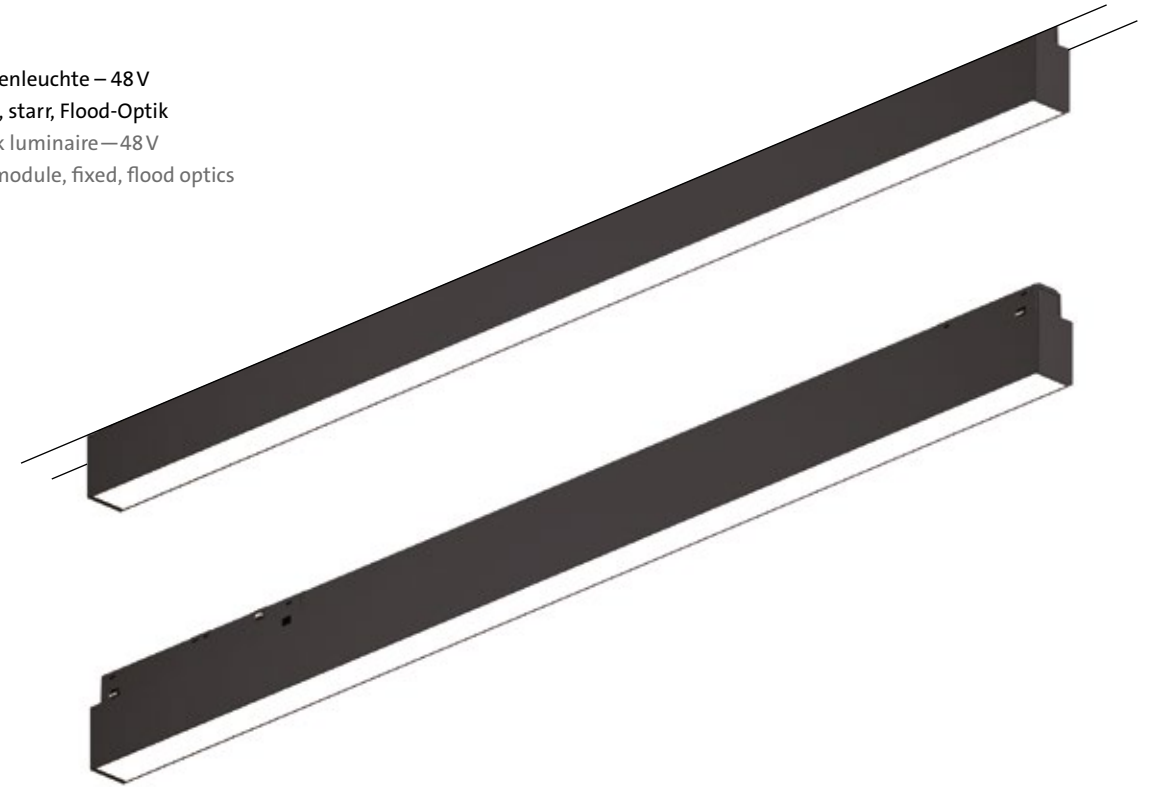

mts-l2

Stromschienenleuchte – 48V
Linearmodul, starr, Flood-Optik
Contact track luminaire—48V
Linear light module, fixed, flood optics