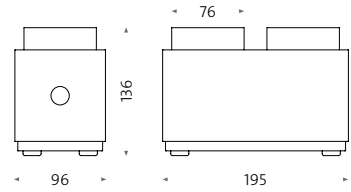

wi4-bod-2e-hb

Stehleuchte
Floor lamp