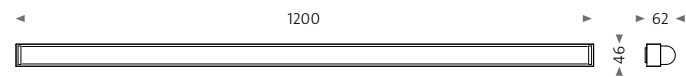

ts-1200

ts-600

ts-1200

Artikelnummer Order number	Modell Model			
MW014603	ts-600	-	2700	- 7 - 9005
MW014602	ts-600	-	2700	- 7 - 9016
MW014599	ts-600	-	3000	- 4 - 9005
MW014598	ts-600	-	3000	- 4 - 9016
MW014635	ts-1200	-	2700	- 7 - 9005
MW014634	ts-1200	-	2700	- 7 - 9016
MW014631	ts-1200	-	3000	- 4 - 9005
MW014630	ts-1200	-	3000	- 4 - 9016

Standardkonfigurationen Standard configurations

Lichtfarbe Light colour
2700 K, 3000 K

Dimmung Dimming
4 DALI
7 Phasenanschnitt | -abschnitt phasecut

Gehäusefarbe Housing colour
9005 schwarz matt black matt
9016 weiß matt white matt
b01 dunkelbronze dark bronze