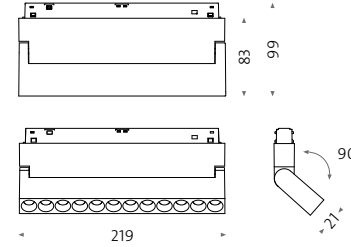

mts-l4

Stromschienenleuchte – 48V
Linearmodul, beweglich, Spot-Optik
Contact track luminaire—48V
Linear light module, adjustable, spot optics