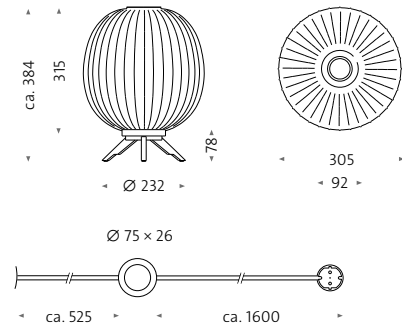

gk-bo2-bod

Bodenleuchte
Floor lamp

Artikelnummer
Order number

Modell
Model

MW018435 gk-bo2-bod – b06

Standardkonfigurationen
Standard configurations

E27, max. 60 W
Leuchtmittel inklusive
E27 (LED), 7 W, d2w (2200–2700 K), matt, dimmbar
Bulb included
E27 (LED), 7 W, d2w (2200–2700 K), matt, dimmable

Dimmung Dimming
Fußdimmer Foot dimmer

Gehäusefarbe Housing colour
om Glas opalweiß matt Glass opal white matt
b06 bronze bronze

Kabel Cable
anthrazitfarbenes Textilkabel mit Fußdimmer 2,20 m
anthracite textile cable with foot dimmer 2.20 m

gk-bo2-om

Pendelleuchte
Pendant light