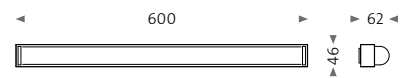

ts-600 ts-1200

Aufbauleuchte für Wand und Decke
Surface-mounted light for wall and ceiling

ts-600