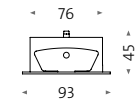

Deckenausschnitt Ceiling cut-out
Ø 80 mm

IP44

Standardkonfigurationen
Standard configurations

Ra CRI
HC High CRI typ. 98

Abstrahlwinkel Beam angle
12°, 24°, 38°

Lichtfarbe Light colour
2700 K, 3000 K, 4000 K
d2w* (1800–3000 K, CRI typ. 97)
* with DALI or Bluetooth only