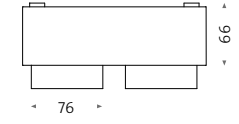

wi4-ab-2e-hb

Aufbauleuchte für Decke
Surface-mounted spotlight for ceiling

Standardkonfigurationen Standard configurations	Artikelnummer Order number	Modell Model	Ra CRI	Beam angle icon	Color icon	Dimming icon
Ra CRI HC High CRI typ. 98	MW001707	wi4-ab-2e-hb – HC – 24 – 2700 – 7 – 9005				
Abstrahlwinkel Beam angle 12°, 24°, 38°	MW001689	wi4-ab-2e-hb – HC – 24 – 2700 – 7 – 9016				
Lichtfarbe Light colour 2700 K, 3000 K, 4000 K d2w* (1800–3000 K, CRI typ. 97) * with DALI or Bluetooth only	MW001710	wi4-ab-2e-hb – HC – 24 – 3000 – 7 – 9005				
Dimmung Dimming 4 DALI 7 Phasenanschnitt | -abschnitt phasecut 9 Bluetooth	MW001692	wi4-ab-2e-hb – HC – 24 – 3000 – 7 – 9016				
Gehäusefarbe Housing colour 9005 schwarz matt black matt 9016 weiß matt white matt	MW001708	wi4-ab-2e-hb – HC – 38 – 2700 – 7 – 9005				
	MW001690	wi4-ab-2e-hb – HC – 38 – 2700 – 7 – 9016				
	MW001711	wi4-ab-2e-hb – HC – 38 – 3000 – 7 – 9005				
	MW001693	wi4-ab-2e-hb – HC – 38 – 3000 – 7 – 9016