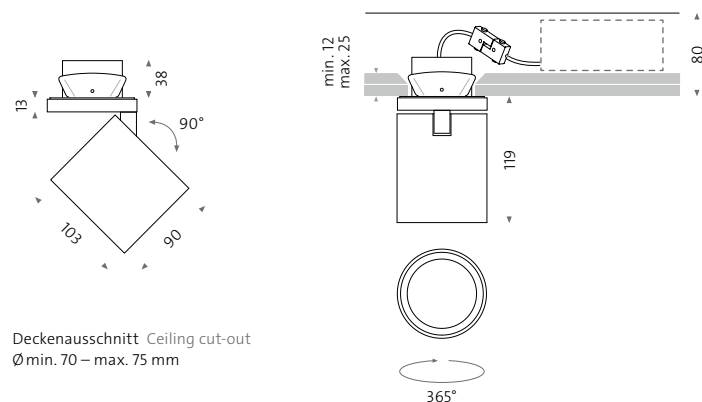

se-31

Einbauleuchte für Decke
Recessed light for ceiling

Deckenausschnitt Ceiling cut-out
Ø min. 70 – max. 75 mm

se-33

Einbauleuchte für Decke
Recessed light for ceiling

Deckenausschnitt Ceiling cut-out
Ø min. 70 – max. 75 mm