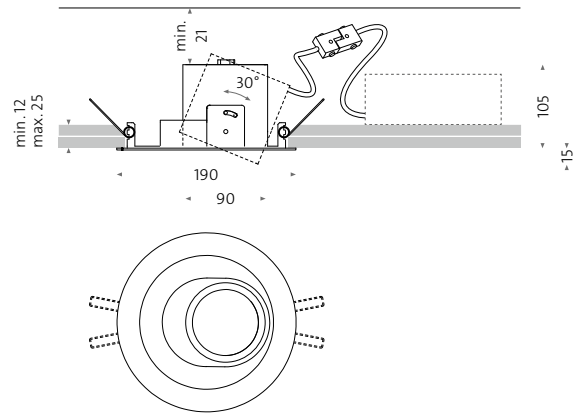

se-41

Einbauleuchte für Decke
Recessed light for ceiling

Deckenausschnitt Ceiling cut-out
Ø 180 mm