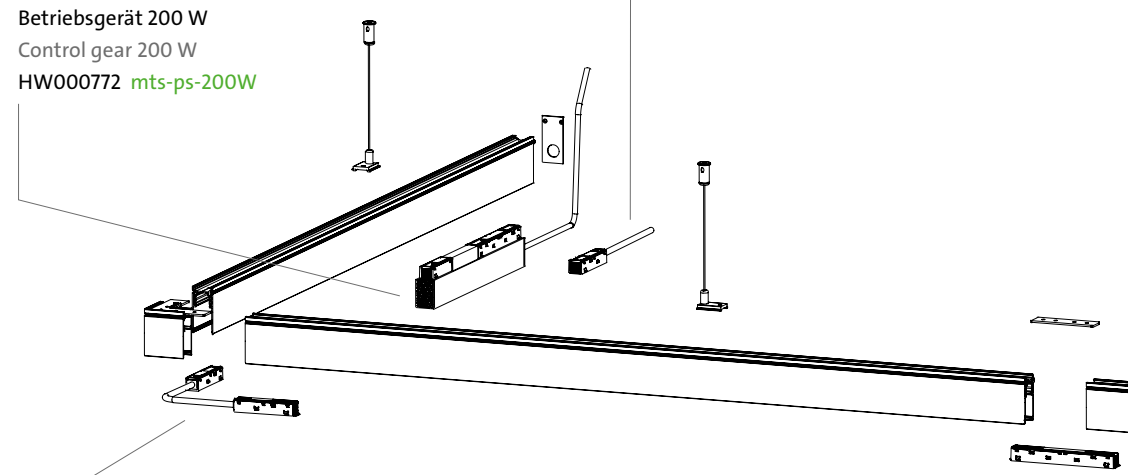

Mechanischer Verbinder 90°, horizontal
Mechanical connector 90°, horizontal
HW000766 *mts-ab-lc-ho*

Mechanischer Verbinder 90°, vertikal
Mechanical connector 90°, vertical
HW000767 *mts-ab-lc-ve*

Drahtseil mit Deckenbefestigung |
Länge 1,5 m
Wire rope with ceiling mounting |
length 1.5 m
HW000773 *mts-ws*