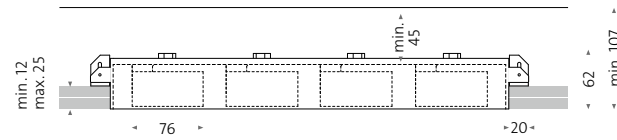

wi4-eb-4e-db

Einbauleuchte für Decke
Recessed light for ceiling

Artikelnummer Order number	Modell Model	Ra CRI			
MW005278	wi4-eb-4e-db – HC – 24 – 2700 – 9005				
MW005257	wi4-eb-4e-db – HC – 24 – 2700 – 9016				
MW005281	wi4-eb-4e-db – HC – 24 – 3000 – 9005				
MW005260	wi4-eb-4e-db – HC – 24 – 3000 – 9016				
MW005279	wi4-eb-4e-db – HC – 38 – 2700 – 9005				
MW005258	wi4-eb-4e-db – HC – 38 – 2700 – 9016				
MW005282	wi4-eb-4e-db – HC – 38 – 3000 – 9005				
MW005261	wi4-eb-4e-db – HC – 38 – 3000 – 9016				

Standardkonfigurationen
Standard configurations

Ra CRI
HC High CRI typ. 98

Abstrahlwinkel Beam angle
12°, 24°, 38°

Lichtfarbe Light colour
2700 K, 3000 K, 4000 K
d2w* (1800–3000 K, CRI typ. 97)
* with DALI or Bluetooth only

Dimmung Dimming
abhängig vom Betriebsgerät (exklusive)
depending on control gear (excluded)

Gehäusefarbe Housing colour
9005 schwarz matt black matt
9016 weiß matt white matt