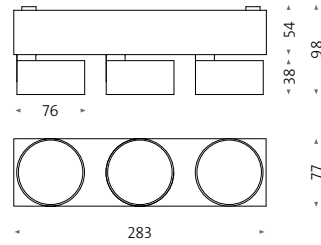

wi4-ab-3e

Aufbauleuchte für Decke
Surface-mounted spotlight for ceiling