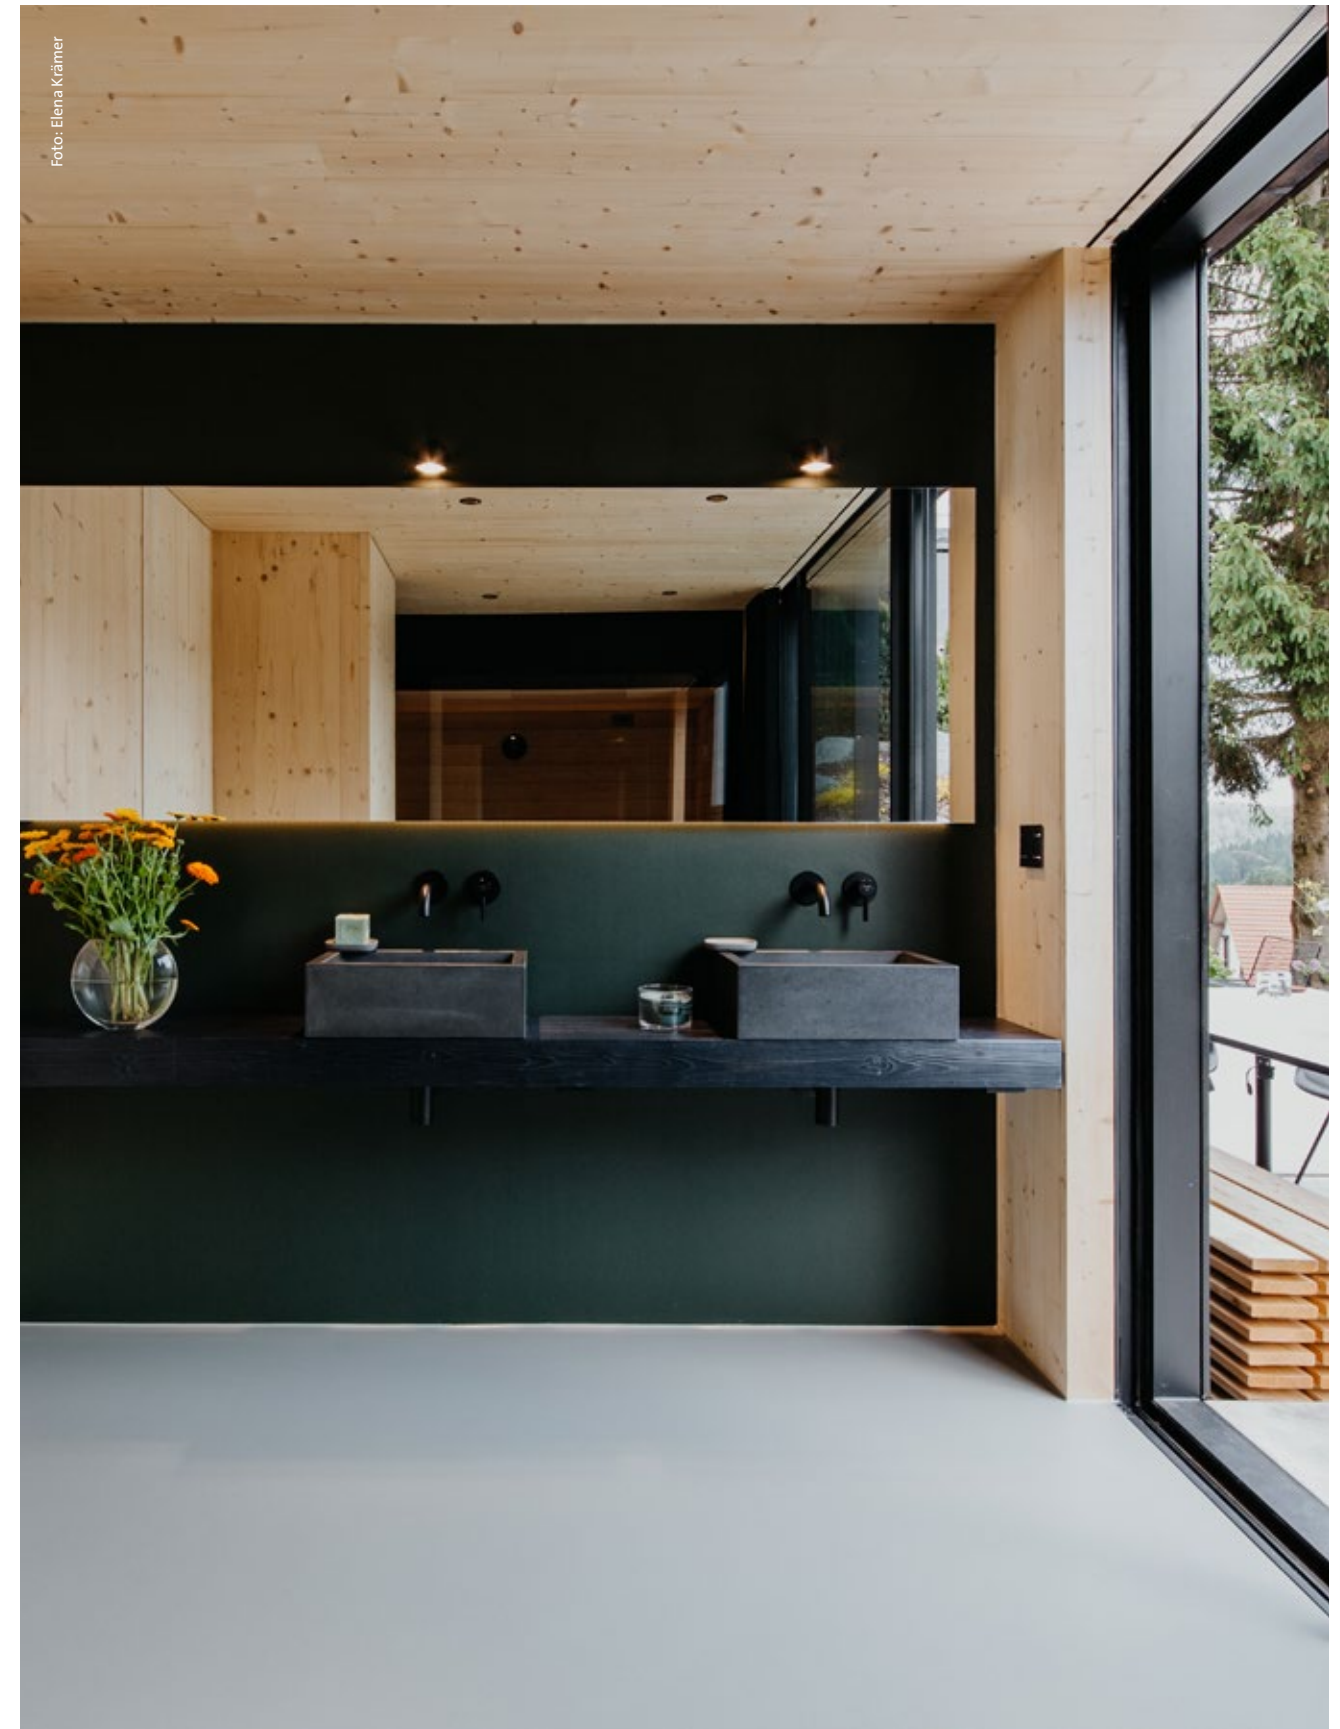

wi4-eb-1r-kr

Einbauleuchte für Decke
Recessed light for ceiling

Artikelnummer Order number	Modell Model	Ra CRI	Beam angle icon	Light colour icon	Housing colour icon

MW004774	wi4-eb-1r-kr – HC – 24 – 2700 – 9005				
MW004753	wi4-eb-1r-kr – HC – 24 – 2700 – 9016				
MW004777	wi4-eb-1r-kr – HC – 24 – 3000 – 9005				
MW004756	wi4-eb-1r-kr – HC – 24 – 3000 – 9016				
MW004775	wi4-eb-1r-kr – HC – 38 – 2700 – 9005				
MW004754	wi4-eb-1r-kr – HC – 38 – 2700 – 9016				
MW004778	wi4-eb-1r-kr – HC – 38 – 3000 – 9005				
MW004757	wi4-eb-1r-kr – HC – 38 – 3000 – 9016				

Standardkonfigurationen
Standard configurations

Ra CRI
HC High CRI typ. 98

Abstrahlwinkel Beam angle
12°, 24°, 38°

Lichtfarbe Light colour
2700 K, 3000 K, 4000 K
d2w* (1800–3000 K, CRI typ. 97)
* with DALI or Bluetooth only

Dimmung Dimming
abhängig vom Betriebsgerät (exklusive)
depending on control gear (excluded)

Gehäusefarbe Housing colour
9005 schwarz matt black matt
9016 weiß matt white matt