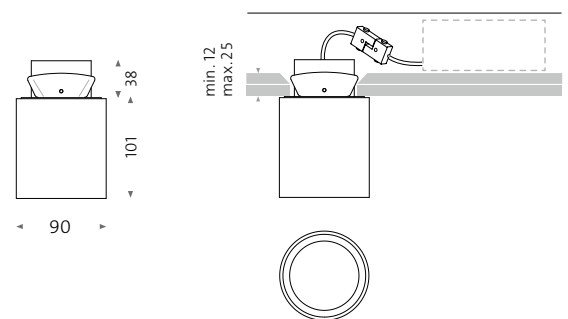

se-31

Einbauleuchte für Decke
Recessed light for ceiling

Deckenausschnitt Ceiling cut-out
Ø min. 70 – max. 75 mm

se-33

Einbauleuchte für Decke
Recessed light for ceiling

Deckenausschnitt Ceiling cut-out
Ø min. 70 – max. 75 mm