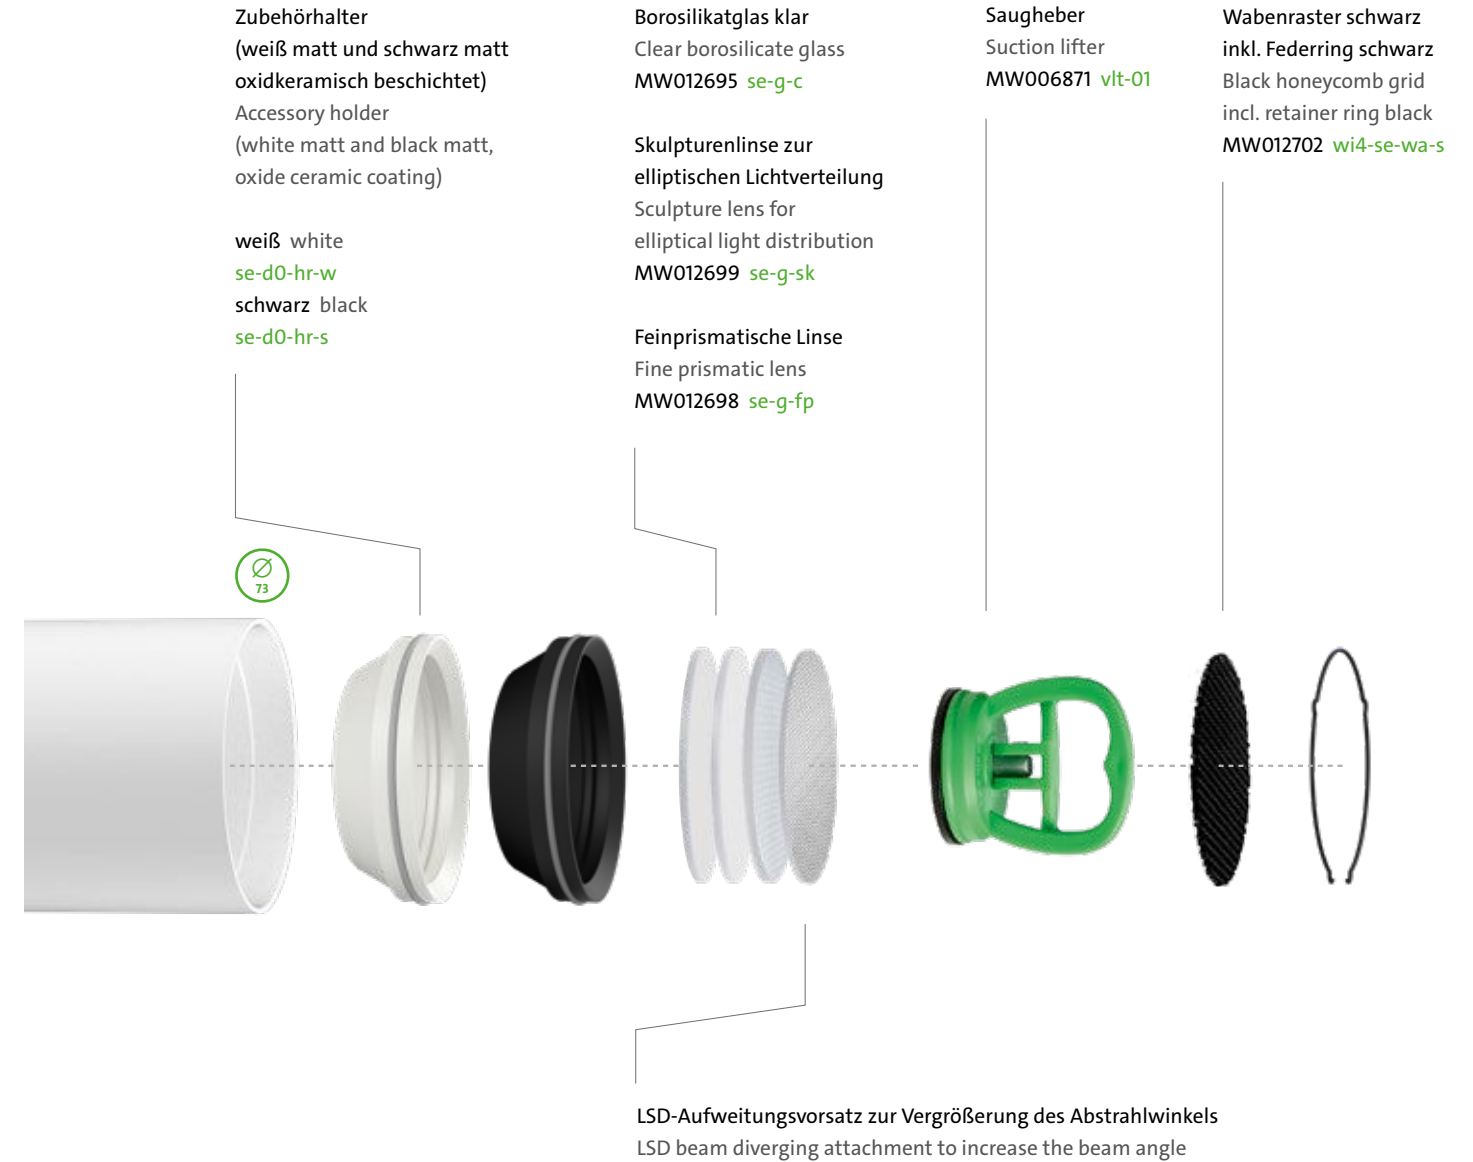

LSD-Aufweitungsvorsatz zur Vergrößerung des Abstrahlwinkels
LSD beam diverging attachment to increase the beam angle

	superspot
Abstrahlwinkel mit LES 6 mm	8°
+ LSD 30° MW012696 se-lsd-30	31°
+ Wandfluterlinse Wallwasher lens LSD 60° MW012697 se-lsd-60	61°