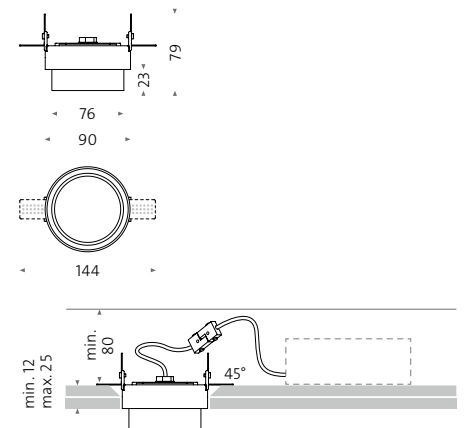

wi4-eb-1r-dl-IP44, Hotelkompetenzzentrum, Oberschleißheim

wi4-eb-1r-dl-IP44

wi4-eb-1r-ep

Einbauleuchte für Decke
Recessed light for ceiling

Deckenausschnitt Ceiling cut-out
Ø 94 mm

Standardkonfigurationen Standard configurations