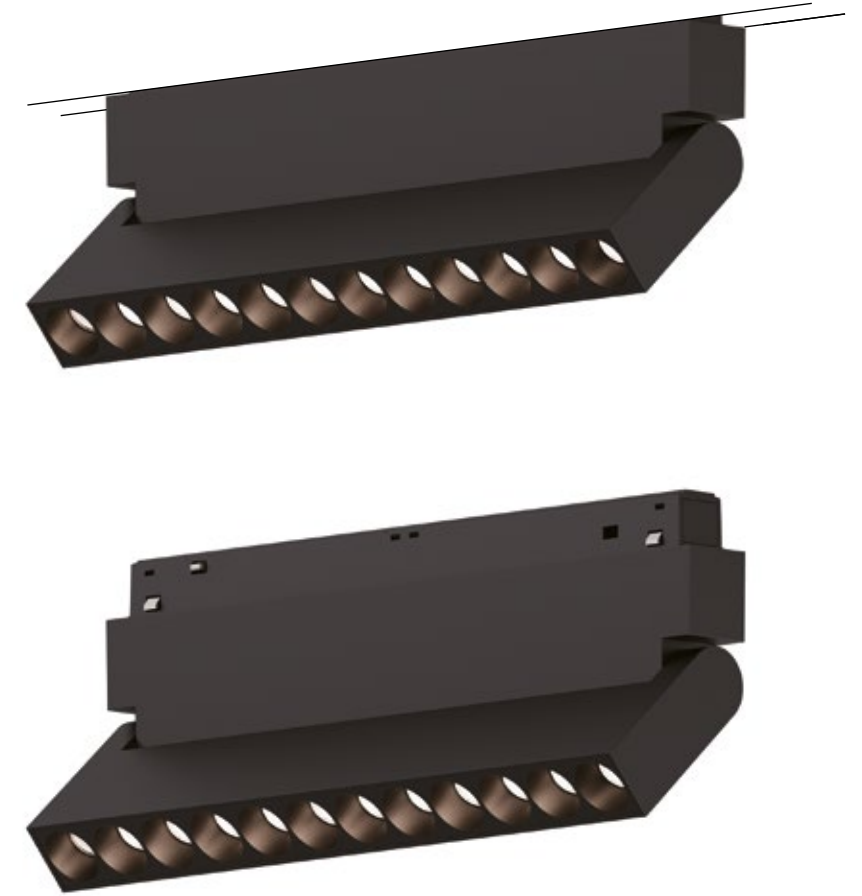

mts-l4

Stromschienenleuchte – 48V
 Linearmodul, beweglich, Spot-Optik
 Contact track luminaire—48V
 Linear light module, adjustable, spot optics

Artikelnummer Order number	Modell Model				
-------------------------------	-----------------	--	--	--	--