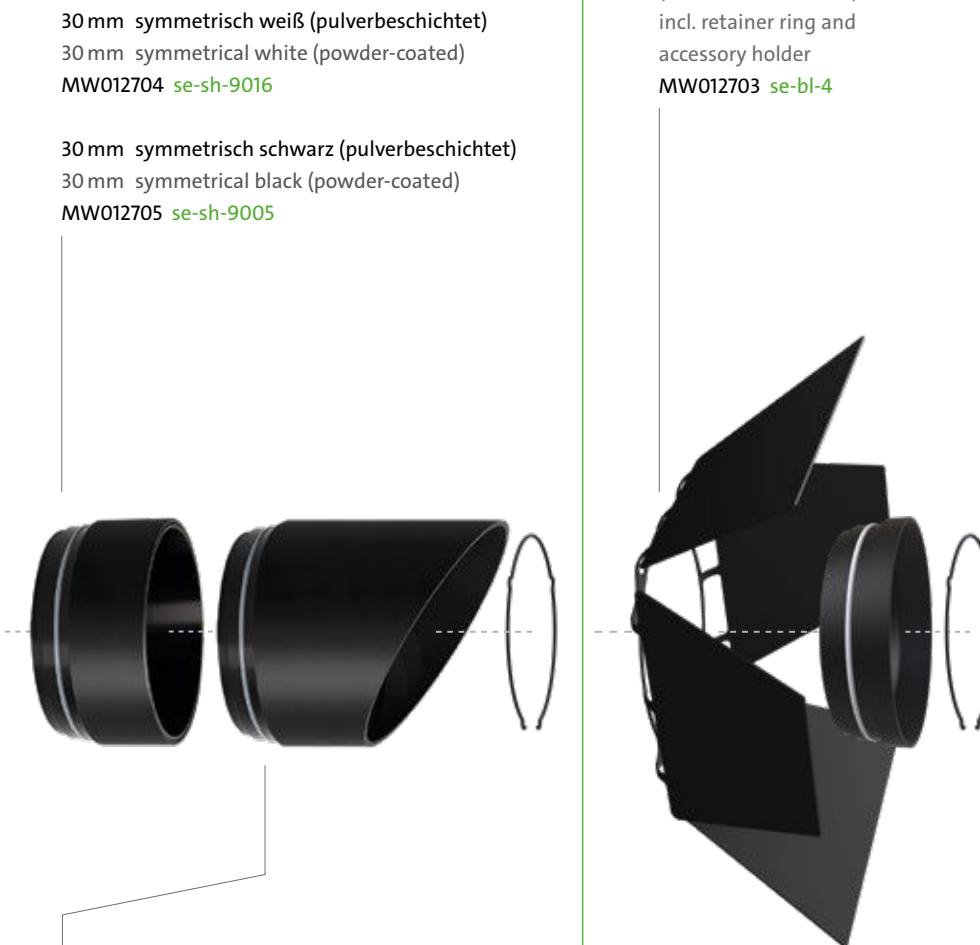

Wabenraster schwarz
inkl. Federring schwarz
Black honeycomb grid
incl. retainer ring black
MW012702 [wi4-se-wa-s](#)

Abblendring inkl. 70's Federring schwarz
(Innenrohr oxidkeramisch beschichtet schwarz)
Shutter incl. 70's black retainer ring
(inner part with black oxide-ceramic finish black)

30 mm symmetrisch weiß (pulverbeschichtet)
30 mm symmetrical white (powder-coated)
MW012704 [se-sh-9016](#)

30 mm symmetrisch schwarz (pulverbeschichtet)
30 mm symmetrical black (powder-coated)
MW012705 [se-sh-9005](#)

Blendschutzklappe 4-fach
(oxidkeramisch beschichtet)
inkl. Zubehörhalter und Federring
4 Anti-glare flaps
(oxide-ceramic finish)
incl. retainer ring and
accessory holder
MW012703 [se-bl-4](#)

Alternatives Zubehör: Fokussiereinheit – siehe Folgeseite
Alternative accessory: Focusing unit – see next page

Saugheber
Suction lifter
MW006871
[vlt-01](#)

LSD-Aufweitungsvorsatz zur Vergrößerung des Abstrahlwinkels
LSD beam diverging attachment to increase the beam angle

	spot 1	spot 2	medium 1	flood 1	flood 2	flood 3
Abstrahlwinkel mit LES 10 mm	11°	13°	17°	26°	37°	47°
+ LSD 30° MW012696 se-lsd-30	32°	33°	34°	40°	48°	56°
+ Wandfluterlinse wallwasher lens LSD 60° MW012697 se-lsd-60	61°	61°	62°	65°	70°	70°
Abstrahlwinkel mit LES 14,5 mm	16°	16°	20°	30°	40°	52°
+ LSD 30° MW012696 se-lsd-30	34°	34°	36°	42°	50°	60°
+ Wandfluterlinse wallwasher lens LSD 60° MW012697 se-lsd-60	62°	62°	63°	67°	72°	79°

Abblendring inkl. 70's Federring schwarz
(Innenrohr oxidkeramisch beschichtet schwarz)
Shutter incl. 70's black retainer ring
(inner part with black oxide-ceramic finish)

90 mm asymmetrisch weiß (pulverbeschichtet)
90 mm asymmetrical white (powder-coated)
MW012706 [se-sh-as-9016](#)

90 mm asymmetrisch schwarz (pulverbeschichtet)
90 mm asymmetrical black (powder-coated)
MW012707 [se-sh-as-9005](#)