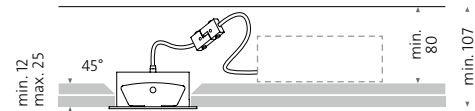

wi4-eb-1r-wf

Einbauwandfluter für Decke
Recessed wallwasher for ceiling

Deckenausschnitt Ceiling cut-out
Ø 80 mm