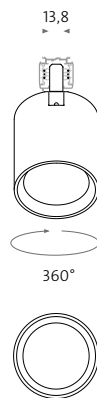

se-12-4-in (Fully integrated TI adapter)

Artikelnummer Order number	Modell Model	Ra CRI	⚡	∧	🌈	dim	◼
MW019577	se-12 - d1 - 26W - 11 - 3000 - 4 - 9005 - in						
MW019571	se-12 - d1 - 26W - 11 - 3000 - 4 - 9016 - in						
MW019646	se-12 - d2 - 24W - 30 - 3000 - 4 - 9005 - in						
MW019634	se-12 - d2 - 24W - 30 - 3000 - 4 - 9016 - in						
MW019647	se-12 - d2 - 24W - 40 - 3000 - 4 - 9005 - in						
MW019635	se-12 - d2 - 24W - 40 - 3000 - 4 - 9016 - in						
MW019648	se-12 - d2 - 24W - 52 - 3000 - 4 - 9005 - in						
MW019636	se-12 - d2 - 24W - 52 - 3000 - 4 - 9016 - in						

Standardkonfigurationen
Standard configurations

Ra CRI
typ. 97

LED-Modell | -Leistung LED model | power
d1 | 26 W
d2 | 24 W

Abstrahlwinkel Beam angle
d1 | 11°, 13°
d2 | 20°, 30°, 40°, 52°

Lichtfarbe Light colour
2700 K, 3000 K, 4000 K

Dimmung Dimming
4 DALI

Gehäusefarbe Housing colour
9005 schwarz matt black matt
9016 weiß matt white matt