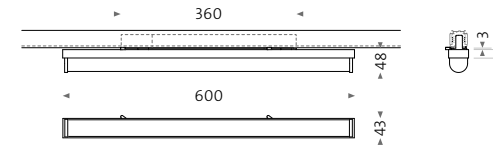

ts-str2-600