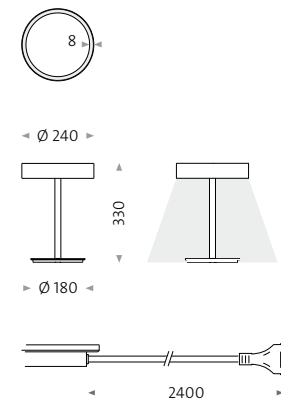

Kabel Cable
Textilkabel 2,10 m Textile cable 2.10 m

Foto: Leon Kopplow

Foto: Leon Kopplow

ta2

Tischleuchte
Table lamp

Gehäuse Housing

Taster Button

Standardkonfigurationen
Standard configurations