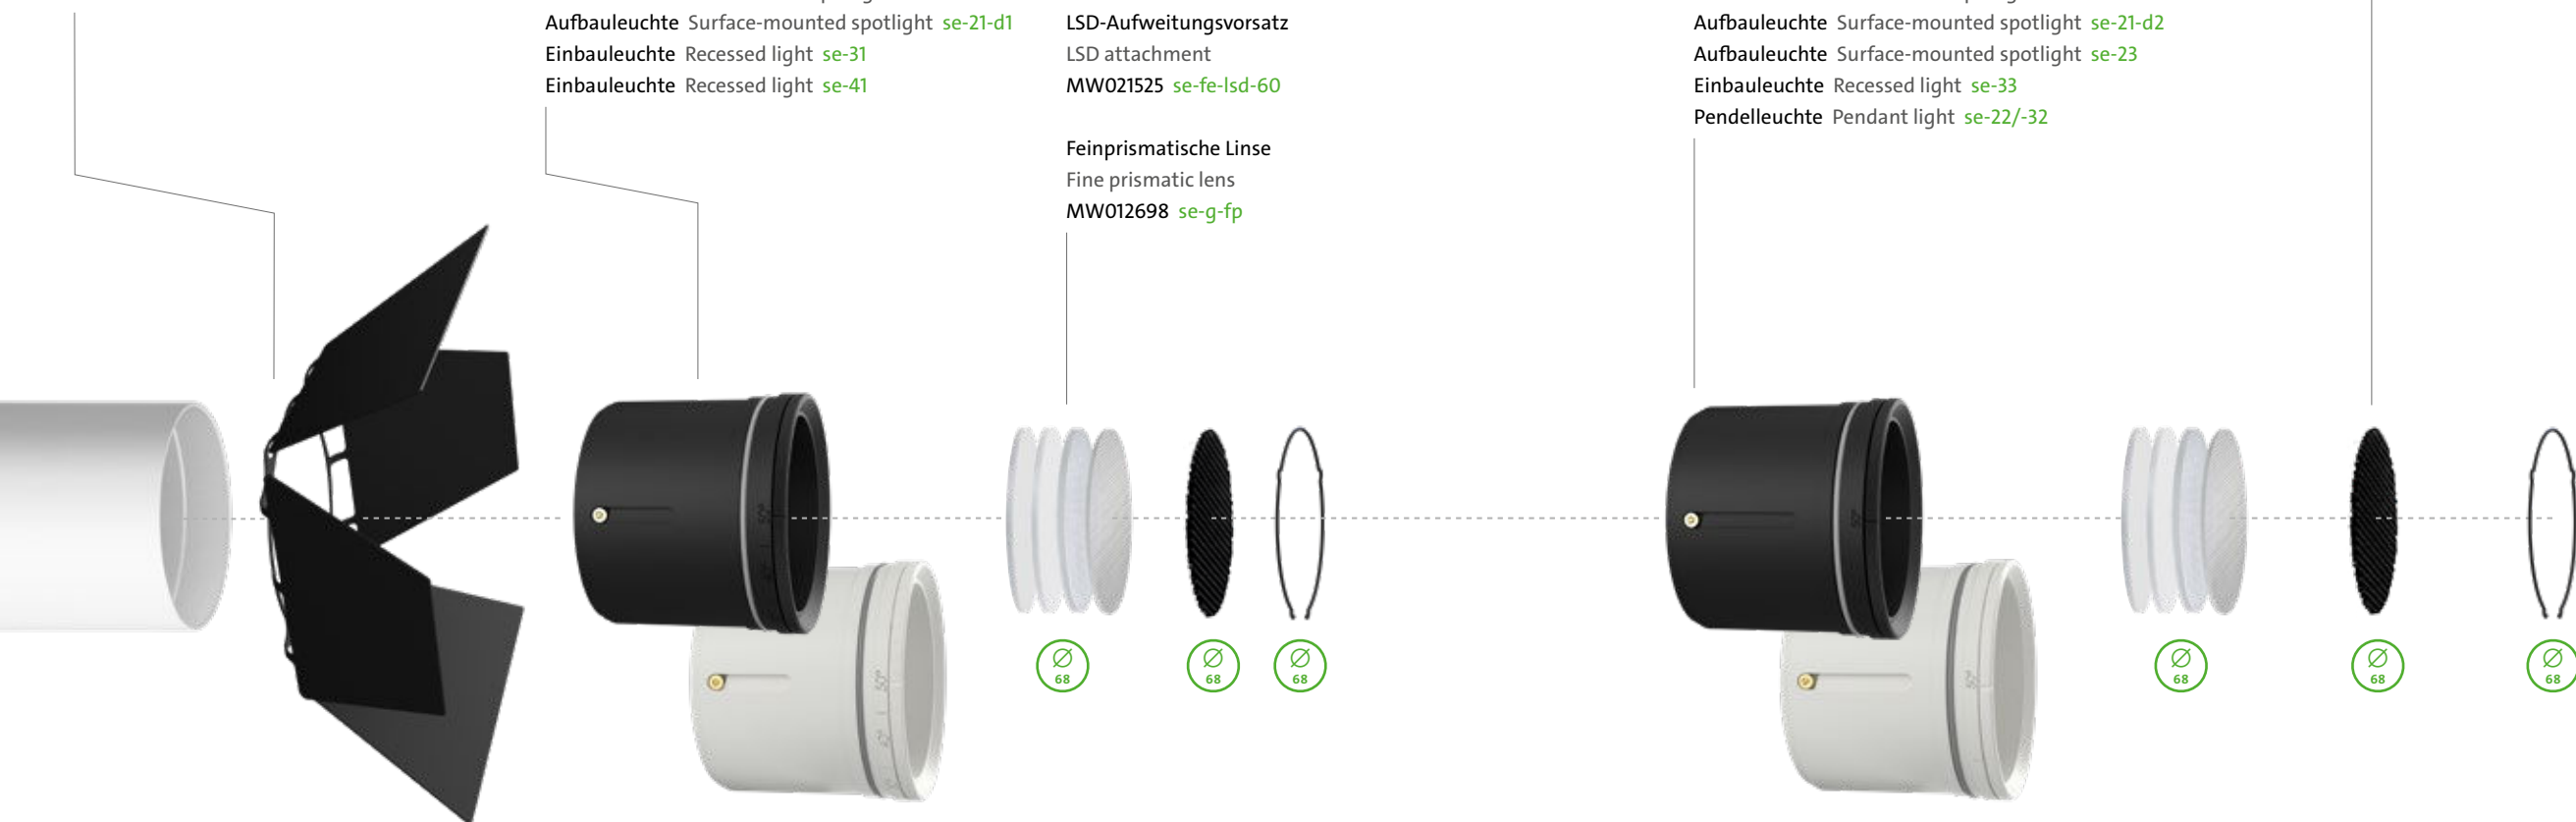

Zubehör für seventies 70's Fokussiereinheiten (Ø 68 mm) Accessories for seventies 70's focusing units (Ø 68 mm)

Blendschutzklappe 4-fach
(oxidkeramisch beschichtet)
inkl. Zubehörhalter und Federring
4 Anti-glare flaps
(oxide-ceramic finish)
incl. retainer ring and
accessory holder
MW012703 se-bl-4

Fokussiereinheit 11°–48°
Focusing unit
MW012710 se-fe-d1-s
MW012711 se-fe-d1-w

Kompatibel mit
Compatible with
Stromschienenstrahler Track spotlight se-11-d1
Aufbauleuchte Surface-mounted spotlight se-21-d1
Einbauleuchte Recessed light se-31
Einbauleuchte Recessed light se-41

Skulpturenlinse
Sculpture lens
MW012699 se-g-sk

LSD-Aufweitungsvorsatz
LSD attachment
MW021524 se-fe-lsd-30

LSD-Aufweitungsvorsatz
LSD attachment
MW021525 se-fe-lsd-60

Feinprismatische Linse
Fine prismatic lens
MW012698 se-g-fp

Fokussiereinheit 15°–50°
Focusing unit
MW012708 se-fe-d2-s
MW012709 se-fe-d2-w

Kompatibel mit:
Compatible with:
Stromschienenstrahler Track spotlight se-11-d2
Aufbauleuchte Surface-mounted spotlight se-21-d2
Aufbauleuchte Surface-mounted spotlight se-23
Einbauleuchte Recessed light se-33
Pendelleuchte Pendant light se-22/-32

Wabenraster schwarz
Black honeycomb grid
MW012702 se-fe-wa-s

LSD-Aufweitungsvorsatz zur Vergrößerung des Abstrahlwinkels
LSD beam diverging attachment to increase the beam angle

	min.* spot 1		max.* flood 3
Abstrahlwinkel mit LES 10 mm	11°	–	47°
+ LSD 30° MW021524 se-fe-lsd-30	32°	–	56°
+ Wandfluterlinse Wallwasher lens/ LSD 60° MW021525 se-fe-lsd-60	61°	–	70°

*Toleranz Tolerance ± 1°

LSD-Aufweitungsvorsatz zur Vergrößerung des Abstrahlwinkels
LSD beam diverging attachment to increase the beam angle

	min.* spot 1		max.* flood 3
Abstrahlwinkel mit LES 14,5 mm	16°	–	52°
+ LSD 30° MW021524 se-fe-lsd-30	34°	–	60°
+ Wandfluterlinse Wallwasher lens/ LSD 60° MW021525 se-fe-lsd-60	62°	–	79°

*Toleranz Tolerance ± 1°