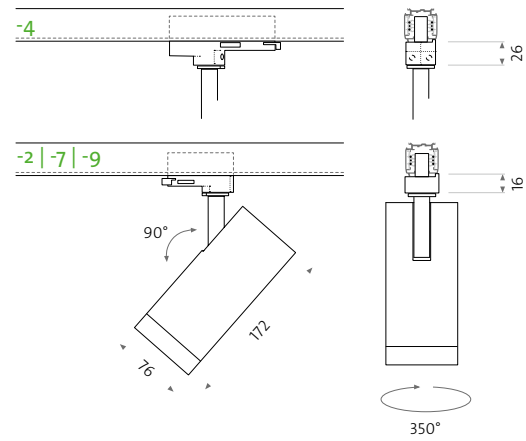

wi4-str-fe

Stromschienenstrahler
Contact track spotlight

Artikelnummer Order number	Modell Model	Ra CRI	dim	
MW021934	wi4-str-fe - HC - 2700 - 7 - 9005			
MW021931	wi4-str-fe - HC - 2700 - 7 - 9016			
MW021935	wi4-str-fe - HC - 3000 - 7 - 9005			
MW021932	wi4-str-fe - HC - 3000 - 7 - 9016			

Standardkonfigurationen
Standard configurations

Ra CRI
HC High CRI typ. 98

Abstrahlwinkel Beam angle
20°–50°

Lichtfarbe Light colour
2700 K, 3000 K, 4000 K
d2w* (1800–3000 K, CRI typ. 97)
* with DALI or Bluetooth only

Dimmung Dimming
2 Drehpotentiometer am Gehäuse
Rotary potentiometer on the housing
4 DALI
7 Phasenanschnitt | -abschnitt phasecut
9 Bluetooth

Gehäusefarbe Housing colour
9005 schwarz matt black matt
9016 weiß matt white matt