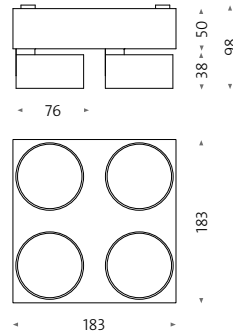

wi4-ab-4q

Aufbauleuchte für Decke
Surface-mounted spotlight for ceiling

Artikelnummer Order number	Modell Model	Ra CRI	∧	🌈	dim	▣
MW003597	wi4-ab-4q - HC - 24 - 2700 - 7 - 9005					
MW003579	wi4-ab-4q - HC - 24 - 2700 - 7 - 9016					
MW003600	wi4-ab-4q - HC - 24 - 3000 - 7 - 9005					
MW003582	wi4-ab-4q - HC - 24 - 3000 - 7 - 9016					
MW003598	wi4-ab-4q - HC - 38 - 2700 - 7 - 9005					
MW003580	wi4-ab-4q - HC - 38 - 2700 - 7 - 9016					
MW003601	wi4-ab-4q - HC - 38 - 3000 - 7 - 9005					
MW003583	wi4-ab-4q - HC - 38 - 3000 - 7 - 9016					

Standardkonfigurationen
Standard configurations

Ra CRI
HC High CRI typ. 98

Abstrahlwinkel Beam angle
12°, 24°, 38°

Lichtfarbe Light colour
2700 K, 3000 K, 4000 K
d2w* (1800–3000 K, CRI typ. 97)
* with DALI or Bluetooth only

Dimmung Dimming
4 DALI
7 Phasenanschnitt | -abschnitt phasecut
9 Bluetooth

Gehäusefarbe Housing colour
9005 schwarz matt black matt
9016 weiß matt white matt