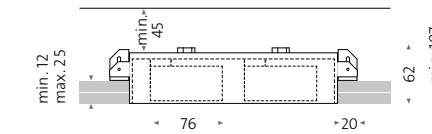

wi4-eb-4q-db

Einbauleuchte für Decke
Recessed light for ceiling

Deckenausschnitt Ceiling cut-out
223x223mm

Standardkonfigurationen
Standard configurations

Ra CRI
HC High CRI typ. 98

Abstrahlwinkel Beam angle
12°, 24°, 38°

Lichtfarbe Light colour
2700 K, 3000 K, 4000 K
d2w* (1800–3000 K, CRI typ. 97)
* with DALI or Bluetooth only

Dimmung Dimming
abhängig vom Betriebsgerät (exklusive)
depending on control gear (excluded)

Gehäusefarbe Housing colour
9005 schwarz matt black matt
9016 weiß matt white matt

Artikelnummer Order number	Modell Model	Ra CRI			
MW005341	wi4-eb-4q-db – HC – 24 – 2700 – 9005				
MW005320	wi4-eb-4q-db – HC – 24 – 2700 – 9016				
MW005344	wi4-eb-4q-db – HC – 24 – 3000 – 9005				
MW005323	wi4-eb-4q-db – HC – 24 – 3000 – 9016				
MW005342	wi4-eb-4q-db – HC – 38 – 2700 – 9005				
MW005321	wi4-eb-4q-db – HC – 38 – 2700 – 9016				
MW005345	wi4-eb-4q-db – HC – 38 – 3000 – 9005				
MW005324	wi4-eb-4q-db – HC – 38 – 3000 – 9016