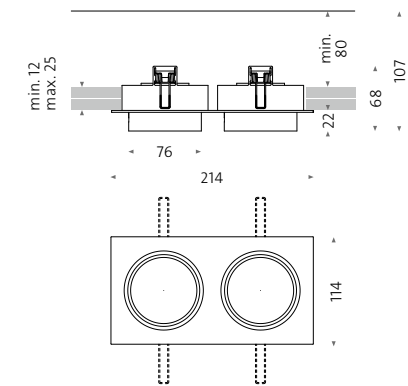

wi4-eb-2e

Einbauleuchte für Decke
Recessed lights for ceiling

Deckenausschnitt Ceiling cut-out
Ø 200×100 mm

Standardkonfigurationen Standard configurations

Ra CRI
HC High CRI typ. 98

Abstrahlwinkel Beam angle
12°, 24°, 38°