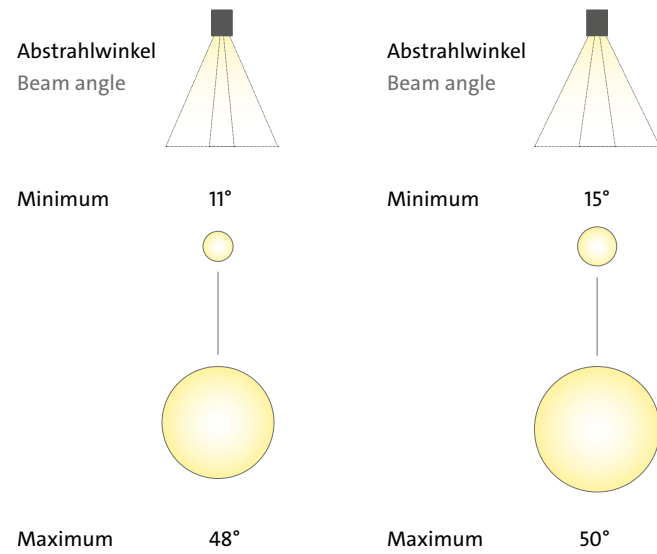

Standardkonfigurationen
Standard configurations

Abstrahlwinkel Beam angle
se-fe-d1 11°–48°
se-fe-d2 15°–50°

Gehäusefarbe Housing colour
s schwarz matt black matt
w weiß matt white matt

Artikelnummer Order number	Modell Model	Ra CRI	
MW012710	se-fe – d1 – s		
MW012711	se-fe – d1 – w		
MW012708	se-fe – d2 – s		
MW012709	se-fe – d2 – w		

se-fe-d1 11°–48°
Kompatibel mit Compatible with
se-11-d1 | se-21-d1 |
-31 | -41

se-fe-d2 15°–50°
Kompatibel mit Compatible with
se-11-d2 | se-21-d2 | -22 | -23 |
-32 | -33 | -43