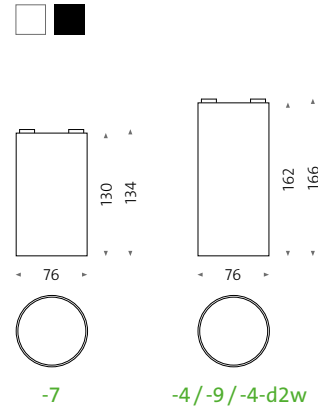

wi4-ab-1r-dl-lg

Aufbauleuchte für Decke
Surface-mounted spotlight for ceiling