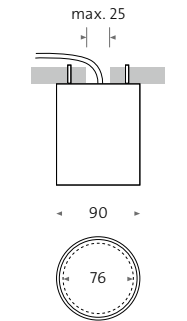

wi4-ab-1r-dl-IP54

Aufbauleuchte für Decke
Surface-mounted spotlight for ceiling

Standardkonfigurationen Standard configurations	Artikelnummer Order number	Modell Model	Ra CRI	Beam angle icon	Light colour icon	Dimming icon	Finish icon
Ra CRI HC High CRI typ. 98	MW019313	wi4-ab-1r-dl-IP54 – HC – 24 – 2700 – 7 – 9005					
Abstrahlwinkel Beam angle 12°, 24°, 38°	MW019296	wi4-ab-1r-dl-IP54 – HC – 24 – 2700 – 7 – 9016					
Lichtfarbe Light colour 2700 K, 3000 K, 4000 K	MW019318	wi4-ab-1r-dl-IP54 – HC – 24 – 3000 – 7 – 9005					
Dimmung Dimming 7 Phasenanschnitt | -abschnitt phasecut	MW019302	wi4-ab-1r-dl-IP54 – HC – 24 – 3000 – 7 – 9016					
Gehäusefarbe Housing colour 9005 schwarz matt black matt 9016 weiß matt white matt	MW019312	wi4-ab-1r-dl-IP54 – HC – 38 – 2700 – 7 – 9005					
	MW019295	wi4-ab-1r-dl-IP54 – HC – 38 – 2700 – 7 – 9016					
	MW019317	wi4-ab-1r-dl-IP54 – HC – 38 – 3000 – 7 – 9005					
	MW019301	wi4-ab-1r-dl-IP54 – HC – 38 – 3000 – 7 – 9016