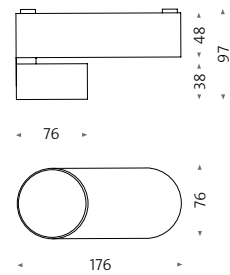

wi4-ab-1ov

Aufbauleuchte für Wand und Decke
Surface-mounted spotlight for wall and ceiling

Artikelnummer Order number	Modell Model	Ra CRI	Beam angle icon	Light colour icon	Dimming icon	Finish icon
MW000807	wi4-ab-1ov – HC – 24 – 2700 – 7 – 9005					
MW000789	wi4-ab-1ov – HC – 24 – 2700 – 7 – 9016					
MW000810	wi4-ab-1ov – HC – 24 – 3000 – 7 – 9005					
MW000792	wi4-ab-1ov – HC – 24 – 3000 – 7 – 9016					
MW000808	wi4-ab-1ov – HC – 38 – 2700 – 7 – 9005					
MW000790	wi4-ab-1ov – HC – 38 – 2700 – 7 – 9016					
MW000811	wi4-ab-1ov – HC – 38 – 3000 – 7 – 9005					
MW000793	wi4-ab-1ov – HC – 38 – 3000 – 7 – 9016					

Standardkonfigurationen
Standard configurations

Ra CRI
HC High CRI typ. 98

Abstrahlwinkel Beam angle
12°, 24°, 38°

Lichtfarbe Light colour
2700 K, 3000 K, 4000 K
d2w* (1800–3000 K, CRI typ. 97)
* with DALI or Bluetooth only

Dimmung Dimming
4 DALI
7 Phasenanschnitt | -abschnitt phasecut
9 Bluetooth

Gehäusefarbe Housing colour
9005 schwarz matt black matt
9016 weiß matt white matt
9005-cr schwarz | chrom black | chrome
9005-me schwarz | messing black | brass
9016-cr weiß | chrom white | chrome
9016-me weiß | messing white | brass