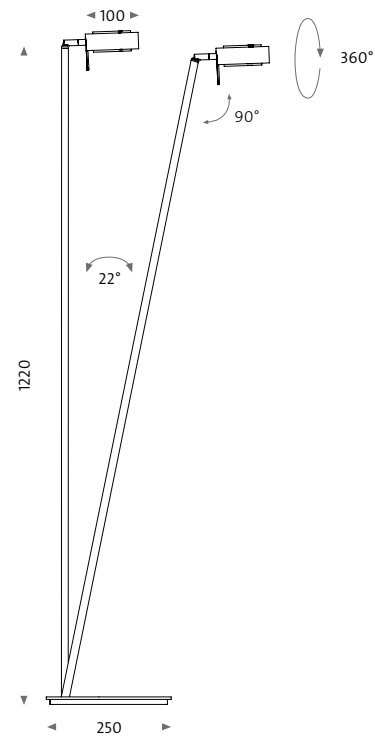

pu-2-LED-G2

Stehleuchte
Floor lamp

Artikelnummer Order number	Modell Model	

MW013258	pu-2-LED-G2 – 9005	

MW013257	pu-2-LED-G2 – 9016	

MW013259	pu-2-LED-G2 – 7012	

MW013260	pu-2-LED-G2 – sa	

Standardkonfigurationen Standard configurations

Ra CRI typ. 92

Abstrahlwinkel Beam angle 38°

Lichtfarbe Light colour 2700 K

Dimmung Dimming Tastschalter mit Memory-Funktion Push button with memory function

Gehäusefarbe Housing colour 9005 schwarz matt black matt 9016 weiß matt white matt 7012 basaltgrau matt basalt grey matt sa sandsilber sand-silver

Kabel Cable schwarzes Flecht-kabel 2,37 m black braided cable 2.37 m