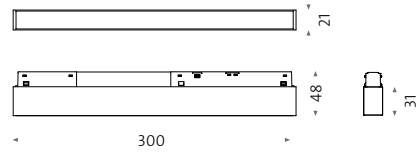

mts-l1

Stromschienenleuchte – 48V
Linearmodul, starr, Flood-Optik
Contact track luminaire—48V
Linear light module, fixed, flood optics