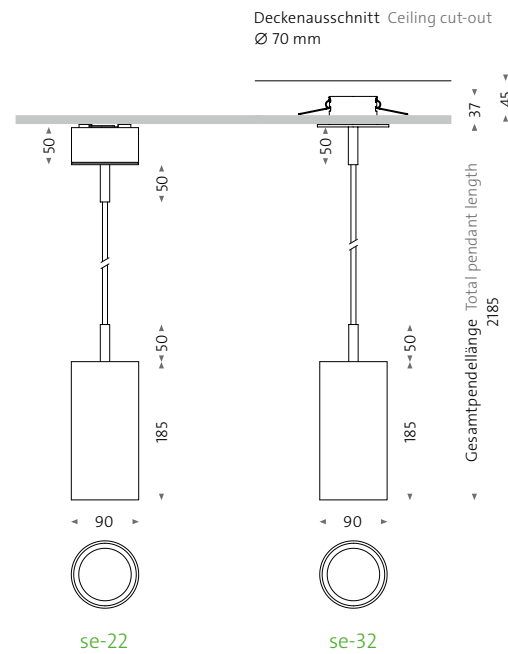

se-22

Pendelleuchte mit Aufbaubaldachin
Pendant light with surface-mounted canopy

se-32

Pendelleuchte mit Einbaubaldachin
Pendant light with recessed canopy

se-22

se-32

Standardkonfigurationen Standard configurations