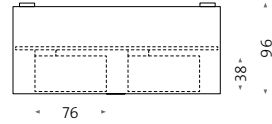

wi4-ab-4q-kb

Aufbauleuchte für Decke
Surface-mounted spotlight for ceiling

Artikelnummer Order number	Modell Model	Ra CRI	∧	●	dim	■
MW003957	wi4-ab-4q-kb - HC - 24 - 2700 - 7 - 9005					
MW003939	wi4-ab-4q-kb - HC - 24 - 2700 - 7 - 9016					
MW003960	wi4-ab-4q-kb - HC - 24 - 3000 - 7 - 9005					
MW003942	wi4-ab-4q-kb - HC - 24 - 3000 - 7 - 9016					
MW003958	wi4-ab-4q-kb - HC - 38 - 2700 - 7 - 9005					
MW003940	wi4-ab-4q-kb - HC - 38 - 2700 - 7 - 9016					
MW003961	wi4-ab-4q-kb - HC - 38 - 3000 - 7 - 9005					
MW003943	wi4-ab-4q-kb - HC - 38 - 3000 - 7 - 9016					

Standardkonfigurationen Standard configurations

Ra CRI
HC High CRI typ. 98

Abstrahlwinkel Beam angle
12°, 24°, 38°

Lichtfarbe Light colour
2700 K, 3000 K, 4000 K
d2w* (1800–3000 K, CRI typ. 97)
* with DALI or Bluetooth only

Dimmung Dimming
4 DALI
7 Phasenanschnitt | -abschnitt phasecut
9 Bluetooth

Gehäusefarbe Housing colour
9005 schwarz matt black matt
9016 weiß matt white matt