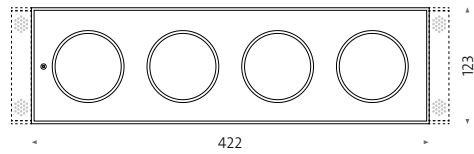

wi4-eb-4e-db

Einbauleuchte für Decke
Recessed light for ceiling

Artikelnummer Order number	Modell Model	Ra CRI			
MW005278	wi4-eb-4e-db – HC – 24 – 2700 – 9005				
MW005257	wi4-eb-4e-db – HC – 24 – 2700 – 9016				
MW005281	wi4-eb-4e-db – HC – 24 – 3000 – 9005				
MW005260	wi4-eb-4e-db – HC – 24 – 3000 – 9016				
MW005279	wi4-eb-4e-db – HC – 38 – 2700 – 9005				
MW005258	wi4-eb-4e-db – HC – 38 – 2700 – 9016				
MW005282	wi4-eb-4e-db – HC – 38 – 3000 – 9005				
MW005261	wi4-eb-4e-db – HC – 38 – 3000 – 9016				

Standardkonfigurationen
Standard configurations

Ra CRI
HC High CRI typ. 98

Abstrahlwinkel Beam angle
12°, 24°, 38°

Lichtfarbe Light colour
2700 K, 3000 K, 4000 K
d2w* (1800–3000 K, CRI typ. 97)
* with DALI or Bluetooth only

Dimmung Dimming
abhängig vom Betriebsgerät (exklusive)
depending on control gear (excluded)

Gehäusefarbe Housing colour
9005 schwarz matt black matt
9016 weiß matt white matt