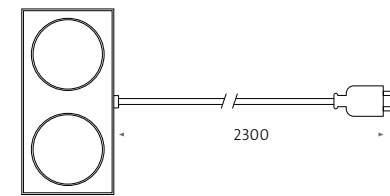

wi4-reg-2e-hb

Tischleuchte
Table lamp

Standardkonfigurationen	Standard configurations
Ra CRI HC High CRI typ. 98	
Abstrahlwinkel Beam angle 12°, 24°, 38°	
Lichtfarbe Light colour 2700 K, 3000 K, 4000 K	
Dimmung Dimming Taster mit Memory-Funktion Push button with memory function	
Gehäusefarbe Housing colour 9005 schwarz matt black matt 9016 weiß matt white matt bhe-bg01 beige beige bhe-bu01 blau blue bhe-gy01 grau grey bhe-rd01 rot red	

Artikelnummer Order number	Modell Model	Ra CRI	∧	●	◼
MW006292	wi4-reg-2e-hb – HC – 24 – 2700 – 9005				
MW006271	wi4-reg-2e-hb – HC – 24 – 2700 – 9016				
MW006418	wi4-reg-2e-hb – HC – 24 – 2700 – bhe-bg01				
MW006376	wi4-reg-2e-hb – HC – 24 – 2700 – bhe-bu01				
MW006397	wi4-reg-2e-hb – HC – 24 – 2700 – bhe-gy01				
MW006355	wi4-reg-2e-hb – HC – 24 – 2700 – bhe-rd01