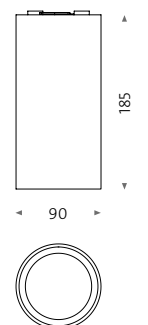

Gehäusefarbe Housing colour
9005 schwarz matt black matt
9016 weiß matt white matt

Foto: Robert Rieger | Interior: Cäcilie Pöppler

se-23

Aufbauleuchte für Decke
Surface-mounted spotlight for ceiling

Standardkonfigurationen
Standard configurations