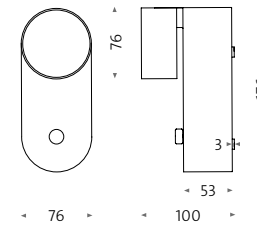

Foto: Stefan Wolf Lucks

wi4-ab-1ov-2-d2w

Aufbauleuchte für Wand
Surface-mounted spotlight for wall

Standardkonfigurationen Standard configurations

Abstrahlwinkel Beam angle
12°, 24°, 38°

Lichtfarbe Light colour
d2w (1800–3000 K, CRI typ. 97)