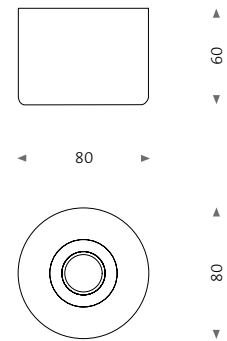

et1-kpm

eintopf KPM-Edition mit feinstem KPM-Porzellan
in handwerklicher Präzision
eintopf KPM-Edition with finest KPM porcelain
in handcrafted precision

Artikelnummer Order number	Modell Model	Standardkonfigurationen Standard configurations
MW013207	et1 – kpm	E27 max. 60 W Leuchtmittel exklusive Bulb excluded

Gehäusefarbe Housing colour
KPM Porzellan
KPM porcelain