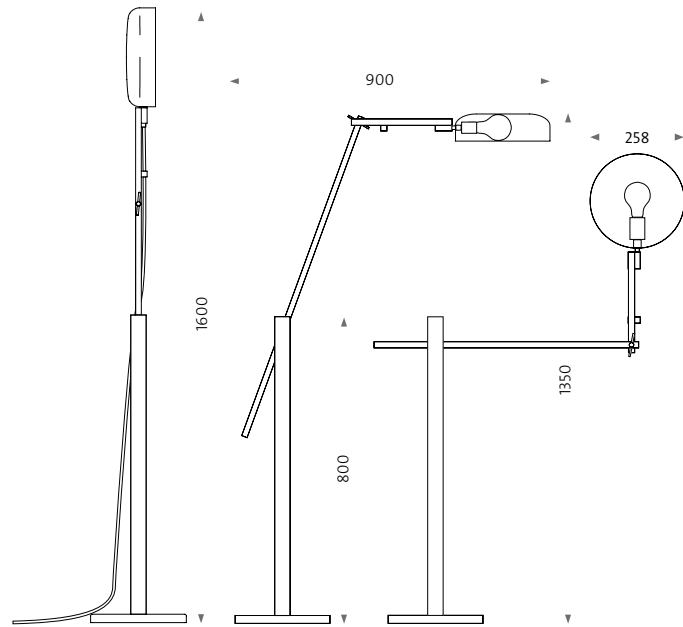

sch 1

Stehleuchte
Floor lamp

- Gehäuse Housing
- Fuß Base

Standardkonfigurationen
Standard configurations

E27 max. 100 W
Leuchtmittel exklusive
Bulb excluded

Dimmung Dimming
schaltbar (Schnurschalter)
switchable (cord switch)

Gehäusefarbe Housing colour
al Aluminium matt geschliffen;
Leuchterschirm: RAL 9006 weißaluminium, pulverbeschichtet;
Stahlguss-Fuß: schwarz matt, pulverbeschichtet;
al Aluminium matt polished;
Lamp head: RAL 9006 white aluminium, powder-coated;
Cast-iron base: black matt, powder-coated

Kabel Cable
Textilkabel 2,10 m Textile cable 2.10 m

Artikelnummer Order number	Modell Model	
MW014653	sch1	– 9006-al