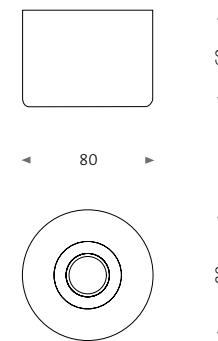

et1

Aufbauleuchte für Wand und Decke
Surface-mounted light for wall and ceiling

Standardkonfigurationen
Standard configurations

E27 max. 60 W
Leuchtmittel exklusive
Bulb excluded

Gehäusefarbe Housing colour
9005 schwarz matt black matt
9016 weiß matt white matt
2005 leuchtorange glänzend
luminous orange glossy
db 702 grau metallic grey metallic
c chrom chrome
cu kupfer copper
me messing brass
ni nickel nickel-plated matt

Artikelnummer Order number	Modell Model	
MW013205	et1	- 9005
MW013199	et1	- 9016
MW013201	et1	- 2005
MW013200	et1	- 702
MW013198	et1	- c
MW013204	et1	- cu
MW013203	et1	- me
MW013197	et1	- ni