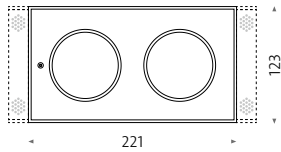

wi4-eb-2e-db

Einbauleuchte für Decke
Recessed light for ceiling

Deckenausschnitt Ceiling cut-out
Ø 223×125mm