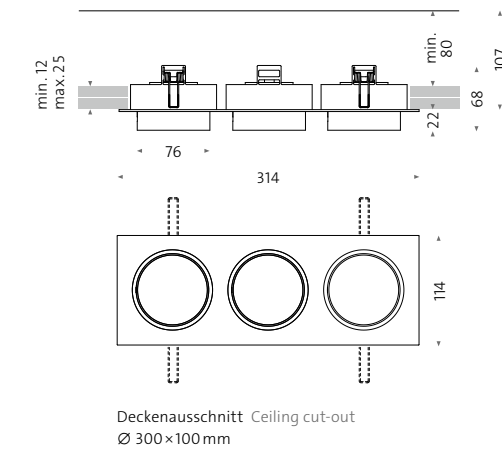

wi4-eb-3e

Einbauleuchte für Decke
Recessed light for ceiling

Standardkonfigurationen
Standard configurations

Ra CRI
HC High CRI typ. 98

Abstrahlwinkel Beam angle
12°, 24°, 38°

Lichtfarbe Light colour
2700 K, 3000 K, 4000 K
d2w* (1800–3000 K, CRI typ. 97)
* with DALI or Bluetooth only

Dimmung Dimming
abhängig vom Betriebsgerät (exklusive)
depending on control gear (excluded)

Gehäusefarbe Housing colour
9005 schwarz matt black matt
9016 weiß matt white matt

Artikelnummer Order number	Modell Model	Ra CRI	Beam angle icon	Light colour icon	Housing colour icon
MW005089	wi4-eb-3e – HC – 24 – 2700 – 9005				
MW005068	wi4-eb-3e – HC – 24 – 2700 – 9016				
MW005092	wi4-eb-3e – HC – 24 – 3000 – 9005				
MW005071	wi4-eb-3e – HC – 24 – 3000 – 9016				
MW005090	wi4-eb-3e – HC – 38 – 2700 – 9005				
MW005069	wi4-eb-3e – HC – 38 – 2700 – 9016				
MW005093	wi4-eb-3e – HC – 38 – 3000 – 9005				
MW005072	wi4-eb-3e – HC – 38 – 3000 – 9016