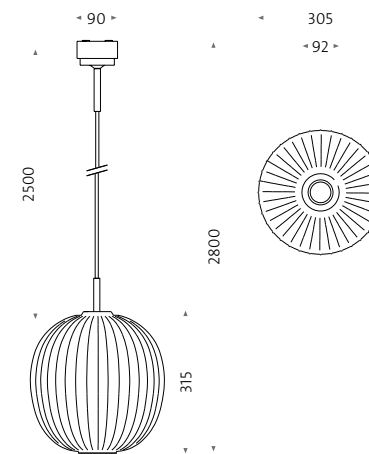

Standardkonfigurationen
Standard configurations

E27, max. 60 W
Leuchtmittel exklusive
Bulb excluded

Dimmung Dimming
schaltbar switchable
optional mit Bluetooth-Modul
optional with bluetooth module

Gehäusefarbe Housing colour
om Glas opalweiß matt glass opal white
9005-bk
Pendel + Baldachin schwarz matt
Kabel schwarz
Pendulum + canopy black matt
cable black
9016-bk
Pendel + Baldachin weiß matt
Kabel schwarz matt
pendulum + canopy white matt
cable black

WUNSCHLÄNGE AUF ANFRAGE:
Gesamtpendellängen, die länger
oder kürzer sind, als der Standard
dieser Leuchte, bitte immer in Ihrer
Bestellung angeben.
(min. 717 mm, max. 10.000 mm)

PENDANT LENGTH ON REQUEST:
If the required total pendant length
differs from the standard pendant
length of this luminaire, please specify
it in your order
(min. 717 mm, max. 10,000 mm)

Für Standardgesamtpendel-
länge siehe Zeichnung
For the standard total
pendant length, see drawing