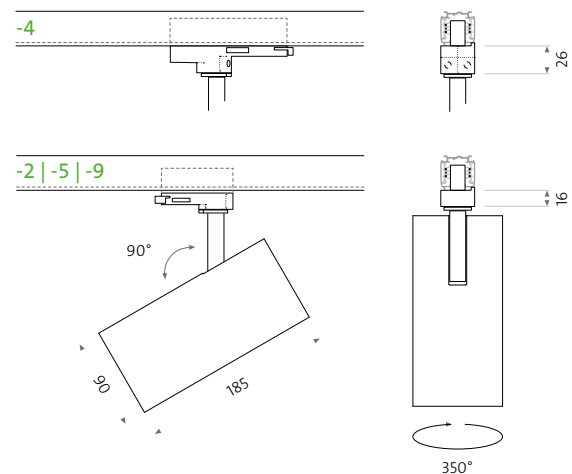

se-11

Stromschienenstrahler
Contact track spotlight

Standardkonfigurationen
Standard configurations

Ra CRI
typ. 97

LED-Modell | -Leistung LED model | power
d1 | 18 W, 26 W
d2 | 17 W, 24 W, 31 W, 37 W

Abstrahlwinkel Beam angle
d1 | 11°, 13°
d2 | 20°, 30°, 40°, 52°

Lichtfarbe Light colour
2700 K, 3000 K, 4000 K

Dimmung Dimming
2 Drehpotentiometer am Gehäuse
Rotary potentiometer on the housing
4 DALI
5 Phasenabschnitt phase section*
* with d2 | 24 W only
9 Bluetooth

Gehäusefarbe Housing colour
9005 schwarz matt black matt
9016 weiß matt white matt

Optional mit Gelenkfixierung (-gfx)
Optional with joint fixation (-gfx)

Artikelnummer Order number	Modell Model	Ra CRI	⚡	∧	🌈	dim	◼
MW008582	se-11 - d1 - 26W - 11 - 3000 - 4 - 9005						
MW008498	se-11 - d1 - 26W - 11 - 3000 - 4 - 9016						
MW010655	se-11 - d2 - 37W - 30 - 3000 - 4 - 9005						
MW010565	se-11 - d2 - 37W - 30 - 3000 - 4 - 9016						
MW010656	se-11 - d2 - 37W - 40 - 3000 - 4 - 9005						
MW010566	se-11 - d2 - 37W - 40 - 3000 - 4 - 9016						
MW010657	se-11 - d2 - 37W - 52 - 3000 - 4 - 9005						
MW010567	se-11 - d2 - 37W - 52 - 3000 - 4 - 9016