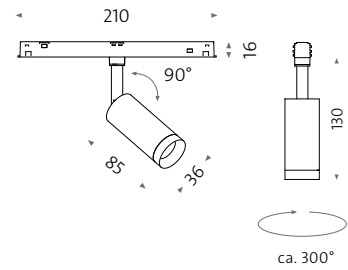

Lichtfarbe Light colour
 2700 K, 3000 K

Dimmung Dimming
 4 DALI

Gehäusefarbe Housing colour
 bk schwarz black

mts-t1

Stromschienenleuchte – 48V
Strahler
Contact track luminaire—48V
Spotlight

Artikelnummer Order number	Modell Model				
HW000792	mts-t1 - 27 - 2700 - 4 - bk				
HW000795	mts-t1 - 27 - 3000 - 4 - bk				