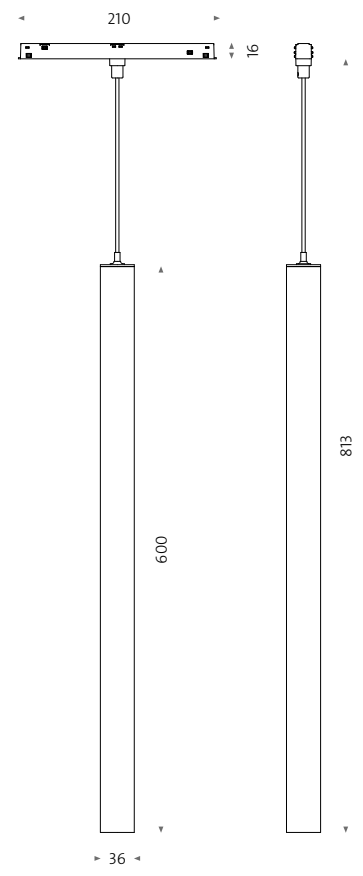

mts-p1

Stromschienenleuchte – 48V
Pendelleuchte
Contact track luminaire—48V
Pendant light

Artikelnummer Order number	Modell Model				
HW000787	mts-p1 – 36 – 2700 – 4 – bk				
HW000788	mts-p1 – 36 – 3000 – 4 – bk				

Standardkonfigurationen
Standard configurations

Abstrahlwinkel Beam angle
36°

Lichtfarbe Light colour
2700 K, 3000 K

Dimmung Dimming
4 DALI

Gehäusefarbe Housing colour
bk schwarz black