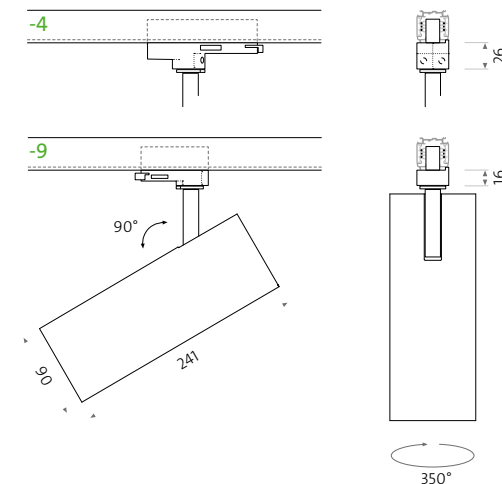

se-11-tw

Stromschienenstrahler
Contact track spotlight

Standardkonfigurationen
Standard configurations

Ra CRI
typ. 97

LED-Modell | -Leistung LED model | power
t2 | 18 W

Abstrahlwinkel Beam angle
t2 | 20°, 30°, 40°, 52°

Lichtfarbe Light colour
t2 | tunable white (2700–6500 K)

Dimmung Dimming
4 DALI
9 Bluetooth

Gehäusefarbe Housing colour
9005 schwarz matt black matt
9016 weiß matt white matt

Optional mit Gelenkfixierung (-gfx)
Optional with joint fixation (-gfx)

Artikelnummer Order number	Modell Model	Ra CRI	⚡	∧	🌈	dim	◼
MW020823	se-11 - t2 - 18W - 20 - tw - 4 - 9005						
MW020807	se-11 - t2 - 18W - 20 - tw - 4 - 9016						
MW020824	se-11 - t2 - 18W - 30 - tw - 4 - 9005						
MW020808	se-11 - t2 - 18W - 30 - tw - 4 - 9016						
MW020825	se-11 - t2 - 18W - 40 - tw - 4 - 9005						
MW020809	se-11 - t2 - 18W - 40 - tw - 4 - 9016						
MW020826	se-11 - t2 - 18W - 52 - tw - 4 - 9005						
MW020810	se-11 - t2 - 18W - 52 - tw - 4 - 9016