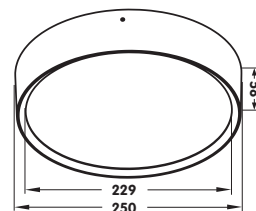

Bij stroomuitval gaat de batterij 3u mee aan 220 lm.
Battery LiFePO4, garantie 2 jaar