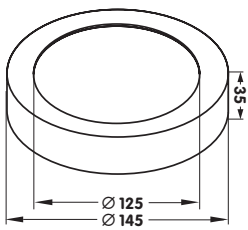

Moon 500

lumen	4000 lm	
W	42 W	
!	IP54	
ref	MN50042WCCT	○
	MN50042BCCT	●
	MN50042WDCCT	○
	MN50042BTCCT	●
	MN50042WDDCCT	○
	MN50042BDDCCT	●