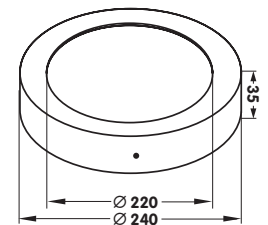

Master

Moon Master ((•)) Slave

lumen	1800 lm
W	18 W
ref	MN24518WSM (master)
	MN24518WSS (slave)

incl. driver
incl. Bewegings- & daglichtsensor

Moon Master ((•)) Slave Emergency

lumen	1800 lm
W	20 W
ref	MN24518WSME (master) ○