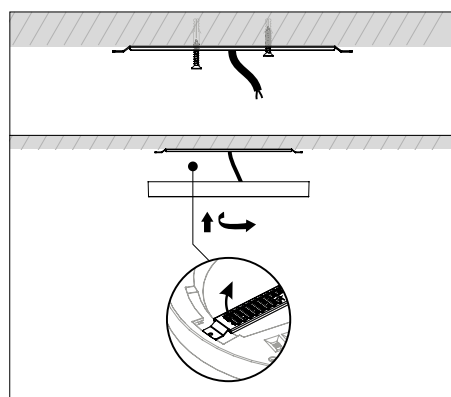

Nieuw!

Opbouwmontage / montage apparent

Inbouwmontage / montage encastré

Moon Adjust 300

Nieuw!

lumen | 1000 lm
! | triac dimbaar
ref | MNA30022WCCT ○

Moon Adjust 235

Nieuw!