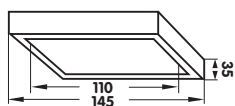

Moon Square 145

lumen	750 lm
W	8 W
ref	MNS1458WCCT ○ MNS1458WBCCT ●