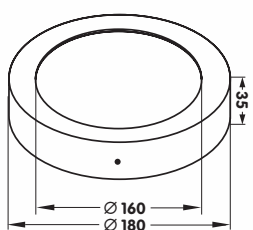

Moon Sensor 180

		(((○)))
lumen	1200 lm	
W	14 W	
ref	MN18014WSCCT ○	
	MN18014WBSCT ●