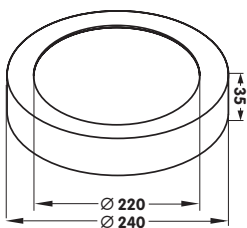

Moon 240

lumen	1800 lm	
W	18 W	
ref	MN24018WCCT	○
	MN24018WBCCT	●
	MN24018WDCCT	○
	MN24018WBTDCCT	●
	MN24018WDDCCT	○
	MN24018WBDDCCT	●

Moon 180

lumen	1300 lm	
W	14 W	
ref	MN18014WCCT	○
	MN18014WBCCT	●

Moon 145