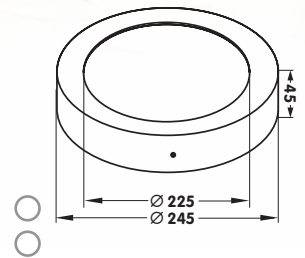

Moon Master ((•)) Slave

lumen	1800 lm
W	18 W
ref	MN24518WSM (master)
	MN24518WSS (slave)

incl. driver
incl. Bewegings- & daglichtsensor