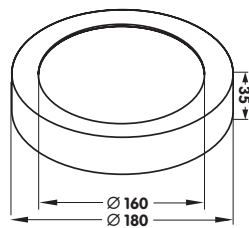

Moon 240

lumen	1800 lm	
W	18 W	
ref	MN24018WCCT	○
	MN24018WBCCT	●
	MN24018WDCCT	○
	MN24018WBTDCCT	●
	MN24018WDDCCT	○
	MN24018WBDDCCT	●

Moon 180

lumen	1300 lm	
W	14 W	
ref	MN18014WCCT	○
	MN18014WBCCT	●

Moon 145