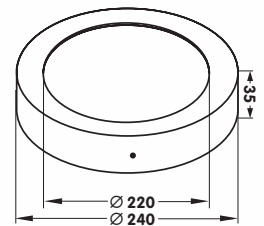

Emergency

Bij stroomuitval gaat de batterij 3u mee aan 350 lm.
Battery LiFePO4, garantie 2 jaar