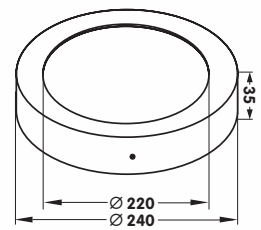

Moon Sensor 180

		(((○)))
lumen	1200 lm	
W	14 W	
ref	MN18014WSCCT ○	
	MN18014WBSCT ●	

Moon Sensor 240

		(((○)))
lumen	1600 lm	
W	18 W	
ref	MN24018WSCCT ○	
	MN24018WBSCT ●	

Moon Emergency

Dezelfde led-opbouwer in hoogwaardige afwerking, maar met een ingebouwde noodunit.