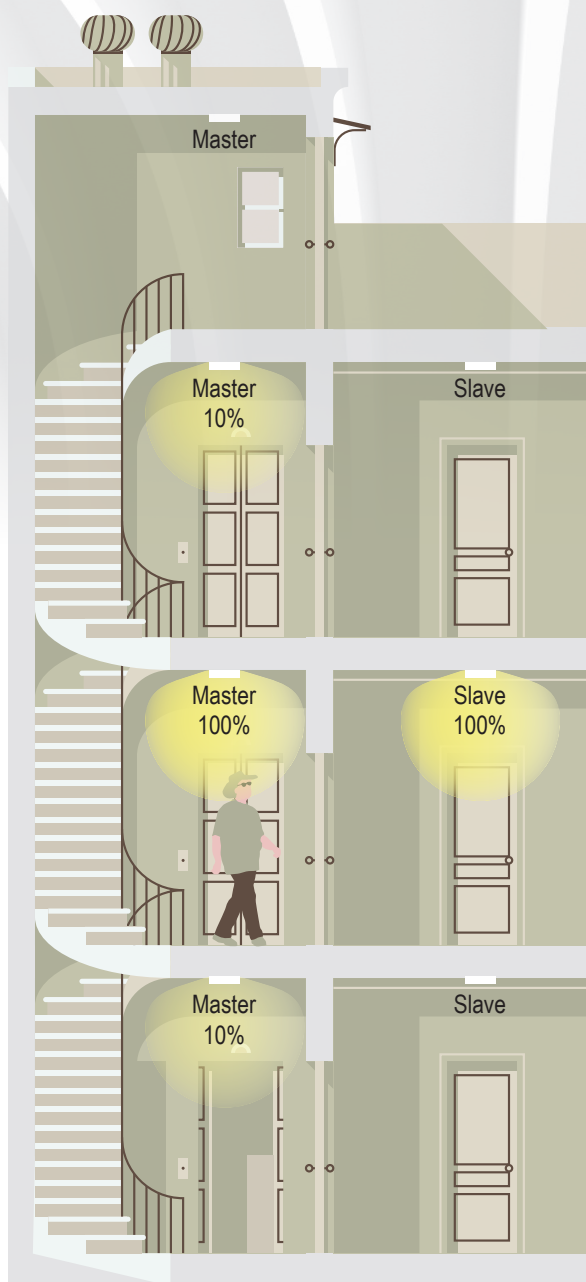

Emergency

Bij stroomuitval gaat de batterij 3u mee aan 350 lm.
Battery LiFePO4, garantie 2 jaar

Moon

Master ((•)) Slave

Het licht springt aan wanneer je het nodig hebt. Een combinatie van maximale lichtefficiëntie en minimaal energieverbruik. Moon Master werkt op basis van een ingebouwde microgolf bewegingen lichtsensor en RF zender. Hij kan ingesteld worden als 'Broadcast' of 'Hopping' waardoor veel toepassingen mogelijk zijn. Moon Slave werkt op basis van een ingebouwde RF ontvanger.

Voor hal of gang

Hier volgen we het principe "Broadcast". Deze functie is ideaal voor gangen met meerdere in- en uitgangen. Wanneer een beweging door een Moon Master wordt gedetecteerd, zullen alle Moon toestellen van éénzelfde groep met identiek adres automatisch aanspringen. Door middel van de DIP switches wordt de sensor van de Master ingesteld en klaar!

Voor trappenhuizen

Hier volgen we het principe "Hopping". In verticale trappenhuizen is het van belang om naar boven of naar beneden lopende personen te detecteren zodat het licht aanwezig is op het juiste moment. De "hopping" instelling van de Master biedt hier een oplossing. Wanneer er beweging door een Master wordt gedetecteerd zullen alle toestellen met een identiek adres aanspringen op 100%. Tegelijkertijd zullen de Master toestellen met een aangrenzend adres aanspringen op een vooraf ingesteld lichtniveau (in het voorbeeld op 10%).

Bewegingssensor

bereik 6 tot 8m, bij plafond 3m hoog.
360° detectie bij een hoek van 150°. 4
gevoeligheids levels: 25 - 50 - 75 - 100%

Daglichtsensor	Instelbaar van 5 tot 150 lux
Snooze	Instelbaar van 5sec tot 30min.
RF Signaal	tot 50m in open ruimtes
Mogelijkheid	tot 32 zones