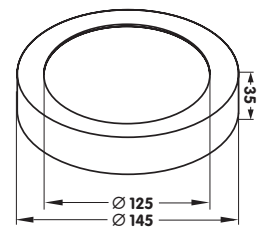

Moon 145

lumen	750 lm	
W	8 W	
ref	MN1458WCCT	○
	MN1458WBCCT	●