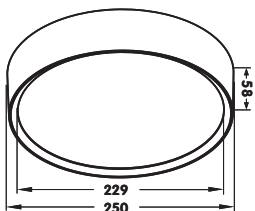

Moon Premium wand / muur

lumen	|	1000 lm
!	|	triac dimbaar
ref	|	MNPW25012W ○
	|	MNPW25012B ●