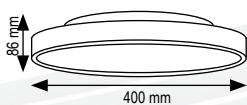

Moon Prisma 400

lumen	3000lm
W	40 W
ref	MN40040W MN40040B