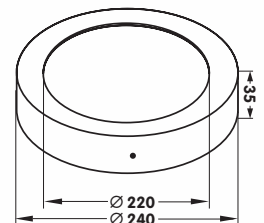

Moon Emergency 240

lumen	1600 lm	
W	18 W	
ref	MN24018WECCT	○
	MN24018WBECCCT	●

Emergency

Bij stroomuitval gaat de batterij 3u mee aan 350 lm.
Battery LiFePO4, garantie 2 jaar

Moon Sensor Emergency 240

lumen	1600 lm	
W	20 W	
ref	MN24018WSECCT	○
	MN24018WBSECCT	●