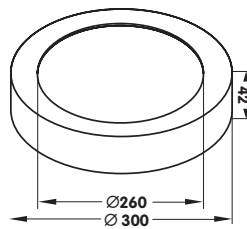

Moon 240

lumen	1800 lm	
W	18 W	
ref	MN24018WCCT	○
	MN24018WBCCT	●
	MN24018WDCCT	○
	MN24018WBTDCCT	●
	MN24018WDDCCT	○
	MN24018WBDDCCT	●

Moon 180

lumen	1300 lm	
W	14 W	
ref	MN18014WCCT	○
	MN18014WBCCT	●

Moon 145