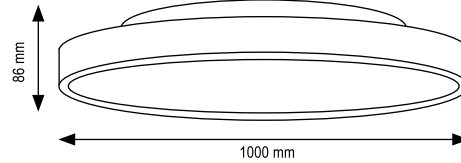

Moon Prisma 400

lumen	3000lm
W	40 W
ref	MN40040W MN40040B

Moon Prisma 600

lumen	5000 lm
W	60 W
ref	MN60060W MN60060B

Moon Prisma 800

lumen	8000 lm
W	75 W
ref	MN80075W
	MN80075B

Moon Prisma 1000

lumen	10700 lm
W	100 W
ref	MN100075W
	MN100075B