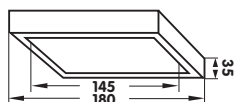

Moon Square 180

lumen	1300 lm
W	14 W
ref	MNS18014WCCT ○ MNS18014WBCCT ●