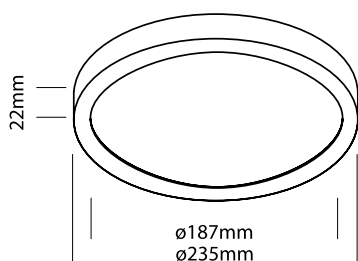

Moon Adjust 300

Nieuw!

lumen | 1000 lm
! | triac dimbaar
ref | MNA30022WCCT ○

Moon Adjust 235

Nieuw!

lumen | 1000 lm
! | triac dimbaar
ref | MNA23516WCCT ○