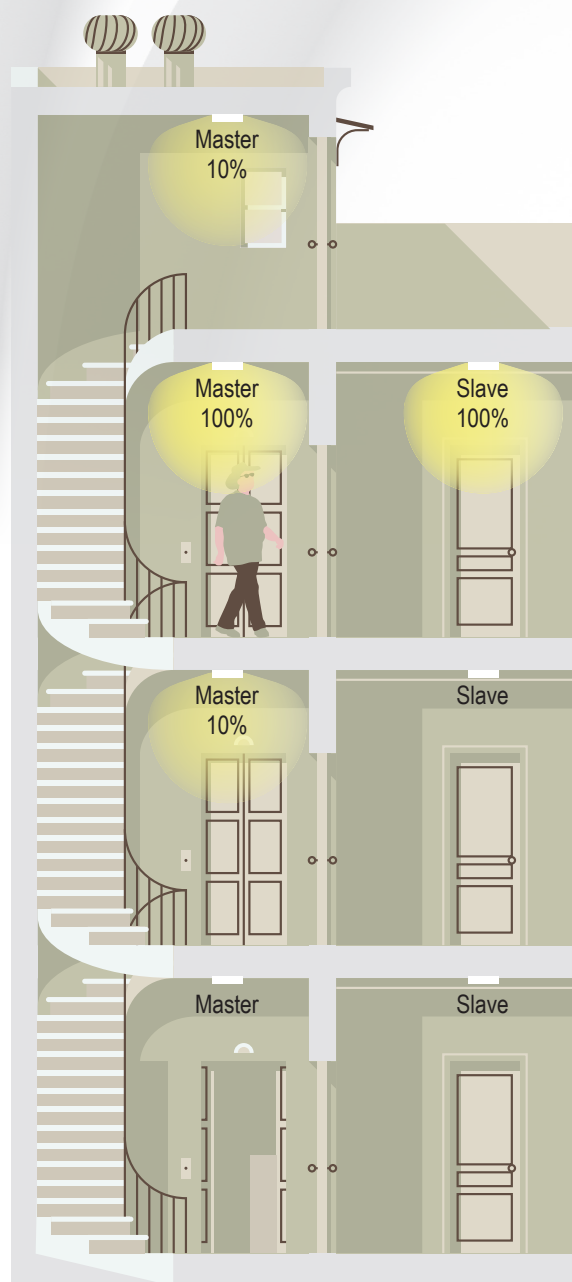

Emergency

Bij stroomuitval gaat de batterij 3u mee aan 350 lm.
Battery LiFePO4, garantie 2 jaar

Moon

Master ((•)) Slave

Het licht springt aan wanneer je het nodig hebt. Een combinatie van maximale lichtefficiëntie en minimaal energieverbruik. Moon Master werkt op basis van een ingebouwde microgolf bewegingen lichtsensor en RF zender. Hij kan ingesteld worden als 'Broadcast' of 'Hopping' waardoor veel toepassingen mogelijk zijn. Moon Slave werkt op basis van een ingebouwde RF ontvanger.

Voor hal of gang

Hier volgen we het principe "Broadcast". Deze functie is ideaal voor gangen met meerdere in- en uitgangen. Wanneer een beweging door een Moon Master wordt gedetecteerd, zullen alle Moon toestellen van éénzelfde groep met identiek adres automatisch aanspringen. Door middel van de DIP switches wordt de sensor van de Master ingesteld en klaar!

Voor trappenhuizen

Hier volgen we het principe "Hopping". In verticale trappenhuizen is het van belang om naar boven of naar beneden lopende personen te detecteren zodat het licht aanwezig is op het juiste moment. De "hopping" instelling van de Master biedt hier een oplossing. Wanneer er beweging door een Master wordt gedetecteerd zullen alle toestellen met een identiek adres aanspringen op 100%. Tegelijkertijd zullen de Master toestellen met een aangrenzend adres aanspringen op een vooraf ingesteld lichtniveau (in het voorbeeld op 10%).

Bewegingssensor

bereik 6 tot 8m, bij plafond 3m hoog.
360° detectie bij een hoek van 150°. 4
gevoeligheids levels: 25 - 50 - 75 - 100%

Daglichtsensor	Instelbaar van 5 tot 150 lux
Snooze	Instelbaar van 5sec tot 30min.
RF Signaal	tot 50m in open ruimtes
Mogelijkheid	tot 32 zones