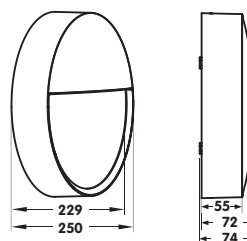

Moon Premium emergency

lumen	|	1000 lm
!	|	triac dimbaar
ref	|	MNPE25012W ○
	|	MNPE25012B ●

Bij stroomuitval gaat de batterij 3u mee aan 220 lm.
Battery LiFePO4, garantie 2 jaar

Moon Premium plafond

lumen	|	1000 lm
!	|	triac dimbaar
ref	|	MNP25012W ○
	|	MNP25012B ●

Moon Premium wand / muur

lumen	|	1000 lm
!	|	triac dimbaar
ref	|	MNPW25012W ○
	|	MNPW25012B ●