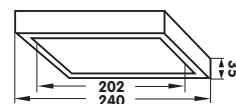

Moon Square 240

lumen	1800 lm
W	18 W
ref	MNS24018WCCT ○ MNS24018WBCCT ●