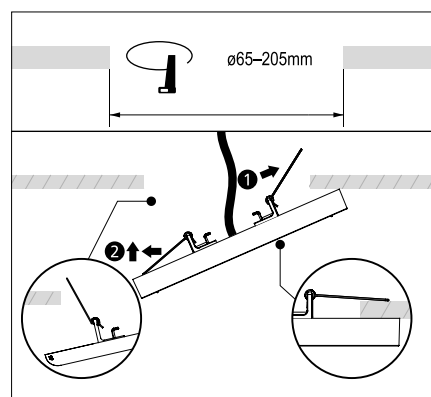

Nieuw!

Opbouwmontage / montage apparent

Inbouwmontage / montage encastré

Moon Adjust 300

Nieuw!

lumen | 1000 lm
! | triac dimbaar
ref | MNA30022WCCT ○

Moon Adjust 235

Nieuw!