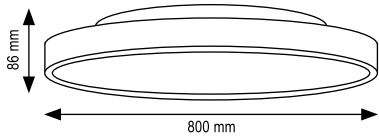

Moon Prisma 400

lumen	3000lm
W	40 W
ref	MN40040W MN40040B

Moon Prisma 600

lumen	5000 lm
W	60 W
ref	MN60060W MN60060B

Moon Prisma 800

lumen	8000 lm
W	75 W
ref	MN80075W
	MN80075B

Moon Prisma 1000

lumen	10700 lm
W	100 W
ref	MN100075W
	MN100075B