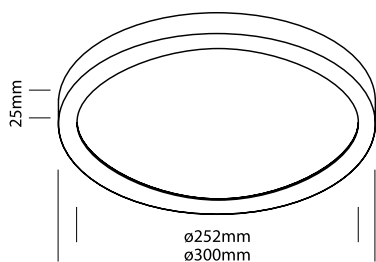

Nieuw!

Opbouwmontage / montage apparent

Inbouwmontage / montage encastré

Moon Adjust 300

Nieuw!

lumen | 1000 lm
! | triac dimbaar
ref | MNA30022WCCT ○

Moon Adjust 235

Nieuw!