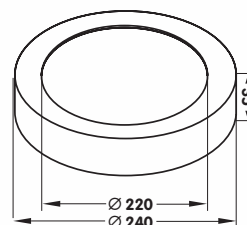

Moon Emergency

Dezelfde led-opbouwer in hoogwaardige afwerking, maar met een ingebouwde noodunit.

mat.	aluminium
kleur / couleur	wit RAL 9010 zwart RAL 9005
W	18 W
V	230 V
kleurtemp / temp couleur	3000 K
lumen	1600 lm
IP	IP54
!	Bij stroomuitval gaat de batterij 3u mee aan 350 lm. Battery LiFePO4, garantie 2 jaar
ref	MN24018WE ○ MN24018WBE ●