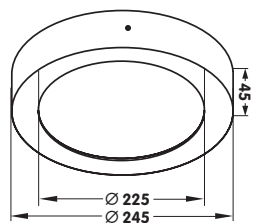

Moon

Master ((•)) Slave

Emergency

mat.	aluminium
kleur / couleur	wit RAL 9010
W	18 W
V	230 V
kleurtemp / temp couleur	3000 K
lumen	1800 lm
IP	IP54
!	niet dimbaar
ref	Master:
	MN24518WSM ○
	Slave:
	MN24518WSS ○
	Master Emergency:
	MN24518WSME ○