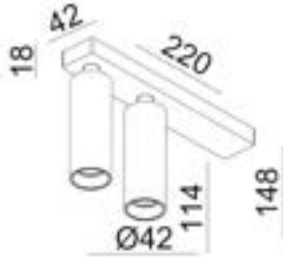

CODE	CCT	COLOR	LM	LM/W	€
EL25B27	2700K	B	700 lm	70 lm/W	€106,00
EL25W27	2700K	W	700 lm	70 lm/W	€106,00
EL25B30	3000K	B	700 lm	70 lm/W	€106,00
EL25W30	3000K	W	700 lm	70 lm/W	€106,00

ZONDER LICHTBRON / SANS LAMPE

CODE	COLOR	€
EL25BZL	B	€93,50
EL25WZL	W	€93,50

ACCESSORIES

CODE	DESCRIPTION	€
ELR38G	Gouden ring Bague en or	€3,50

- » GU10 MR11 LED voor vervangbaarheid en flexibiliteit
- » Aanpasbaar met decoratieve ring in goudaccent.
- » GU10 MR11 LED pour plus de remplaçabilité et de flexibilité
- » Personnalisable avec une bague décorative dorée.