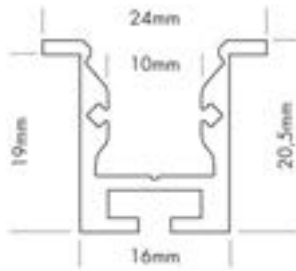

- → Gipsplatenplafonds
- → Gipsplatenuitsparingen
- → Gipsplatenuitsteeksels
- → Plafonds en plaques de plâtre
- → Contours en plaques de plâtre
- → Saillies en plaques de plâtre

PROLED

ALUMINIUM PROFILE S-LINE REC 24 ST

Profielen uit de S-Line REC ST-serie zijn bijzonder geschikt voor inbouw in gipsplatenplafonds om een filigrane lichtlijn te creëren.

Les profilés de la série S-Line REC ST sont spécifiquement conçus pour une installation optimisée dans des plafonds en placoâtre, permettant ainsi de créer une ligne lumineuse filigrane.

PROFIEL / PROFIL

CODE	COLOR	LENGTH	€
L695124	S	2 m	€26,00
L695124X	S	3 m	€39,00
L695124W	W	2 m	€32,50
L695124WX	W	3 m	€47,00

CONNECTOR 24

CODE	BESCHRIJVING	DESCRIPTION	€
L690007	Connector 24 Linear	Connector 24 Linear	€6,00
L690008	Connector 24 90°	Connector 24 90°	€6,00
L690012	Connector vertical 90°	Connector vertical 90°	€7,50

COVERS / COUVERCLES: PG 125

PROLED

ALUMINIUM PROFILE S-LINE CORNER

Profielen uit de S-Line CORNER-serie zijn geschikt voor montage in hoeken in plafond/wand- of wand/wand-gebieden.

Les profilés de la série S-Line CORNER sont conçus pour une installation optimisée dans les angles, offrant une solution polyvalente pour les espaces restreints.