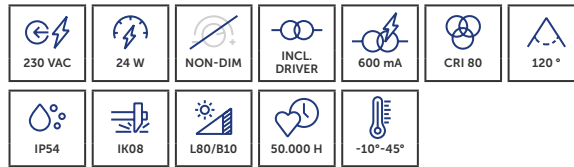

UNI-BRIGHT
MOON 1200 24W

CODE	CCT	COLOR	DIMMING	LM	LM/W	€
MN120024WBCCT	2700K; 3000K; 4000K	B	Non-dim	2150 lm	90 lm/W	€160,50
MN120024WBDDCCT	2700K; 3000K; 4000K	B	Dali	2150 lm	90 lm/W	€207,50
MN120024WCCT	2700K; 3000K; 4000K	W	Non-dim	2150 lm	90 lm/W	€160,50
MN120024WDDCCT	2700K; 3000K; 4000K	W	Dali	2150 lm	90 lm/W	€207,50