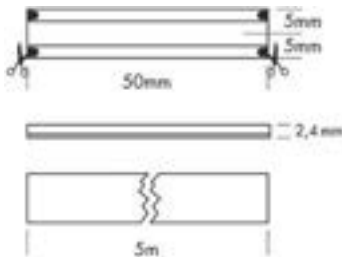

CODE	LENGTH	CCT	LM	LM/W	EEK	€
L62W026HP	5 m	2700K	2300 lm/m	148 lm/W	D	€143,00
L62W006HP	5 m	3000K	2300 lm/m	148 lm/W	D	€143,00
L62W008HP	5 m	4000K	2400 lm/m	155 lm/W	D	€143,00

- » Evenwichtige verhouding tussen lichtopbrengst en efficiëntie
- » Homogene lichtlijnen met silicone behuizing
- » Beschermingsklasse IP20 tot IP67, afhankelijk van de variant
- » Rapport équilibré entre flux lumineux et efficacité
- » Lignes lumineuses homogènes avec boîtier en silicone
- » Indice de protection IP20 à IP67, selon la variante