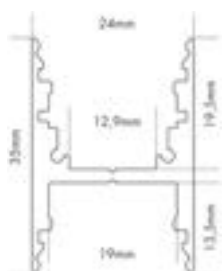

- → Directe en indirecte straling bruikbaar
- → Te gebruiken als hanglamp
- → Met sliding base ook kabeldoorvoer mogelijk
- → Rayonnement direct et indirect utilisable
- → Utilisable comme luminaire suspendu
- → Passage de câble possible grâce à la base coulissante