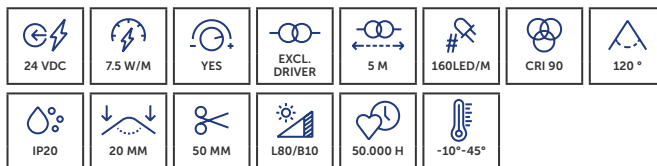

## PROLED FLEX STRIP 400 HE+ MONO

De FLEX STRIP 400 HE+ Mono combineert een hoge efficiëntie met een krachtige lichtopbrengst en is ideaal voor krachtige verlichtingsoplossingen.

La FLEX STRIP 400 HE+ Mono combine une haute efficacité avec un rendement lumineux puissant et est idéale pour des solutions d'éclairage performantes.

- » Hoge lichtopbrengst bij hoge efficiëntie
- » Ideaal voor algemene verlichting
- » Flux lumineux élevé avec une haute efficacité
- » Idéal pour l'éclairage général

CODE	LENGTH	CCT	LM	LM/W	EEK	€
L64936HL	5 m	2400K	1600 lm/m	111 lm/W	F	€84,50
L64926HL	5 m	2700K	1700 lm/m	118 lm/W	F	€84,50
L64906HL	5 m	3000K	1800 lm/m	125 lm/W	E	€84,50
L64908HL	5 m	4000K	1900 lm/m	132 lm/W	E	€84,50
L64904HL	5 m	6000K	1900 lm/m	132 lm/W	E	€84,50
L64926HLK	20 m	2700K	1700 lm/m	118 lm/W	F	€338,00
L64906HLK	20 m	3000K	1800 lm/m	125 lm/W	E	€338,00
L64908HLK	20 m	4000K	1900 lm/m	132 lm/W	E	€338,00

## PROLED FLEX STRIP 800 ENERGY

De FLEX STRIP 800 Energy staat voor energiezuinige lichtlijnen en is ideaal voor functionele verlichting in alle verlichtingsconcepten.

La FLEX STRIP 800 Energy offre des lignes lumineuses économes en énergie et est idéale pour un éclairage fonctionnel dans tous les concepts d'éclairage.