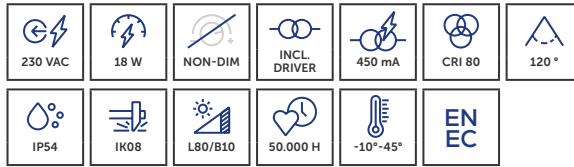

UNI-BRIGHT
MOON SQUARE 240

De standaard ronde opbouwarmatuur is verkrijgbaar in vele uitvoeringen en wattages, met instelbare kleurtemperatuur.

Le luminaire standard rond à montage en surface est disponible en plusieurs versions et puissances, avec une température de couleur réglable.

CODE	CCT	COLOR	LM	LM/W	EEK	€
MNS24018WBCCT	2700K; 3000K; 4000K	B	1850 lm	103 lm/W	D	€88,50
MNS24018WCCT	2700K; 3000K; 4000K	W	1850 lm	103 lm/W	D	€88,50

- » CCT instelbaar via dip-schakelaar 2700K - 3000K - 4000K
- » CCT réglable via commutateur DIP 2700K - 3000K - 4000K