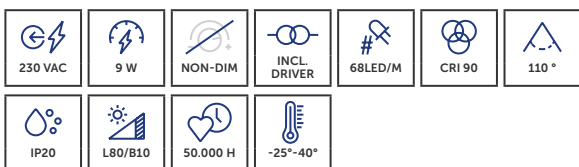

EUPOLE
LIVIA 9W