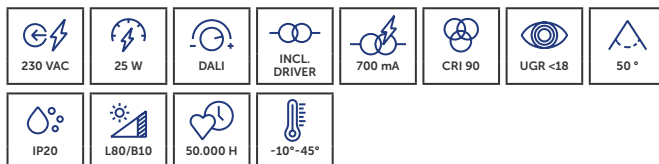

UNI-BRIGHT XLINE BEAM 20

Linear architecturaal armatuur met low glare lens optiek.

Ce luminaire architectural linéaire est doté d'une optique à faible éblouissement, répondant aux dernières normes en vigueur pour une sécurité et un confort optimaux.