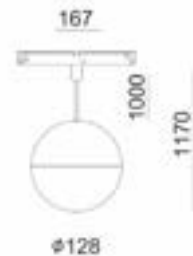

CODE	CCT	COLOR	DIMMING	LM	LM/W	EEK	€
LVTMIP2700B	2700K	B	Non-dim	700 lm	78 lm/W	G	€206,50
LVTMIP2700W	2700K	W	Non-dim	700 lm	78 lm/W	G	€206,50
LVTMIP27DAB	2700K	B	Dali	700 lm	78 lm/W	G	€232,00
LVTMIP27DAW	2700K	W	Dali	700 lm	78 lm/W	G	€232,00
LVTMIP3000B	3000K	B	Non-dim	700 lm	78 lm/W	G	€206,50
LVTMIP3000W	3000K	W	Non-dim	700 lm	78 lm/W	G	€206,50
LVTMIP30DAB	3000K	B	Dali	700 lm	78 lm/W	G	€232,00
LVTMIP30DAW	3000K	W	Dali	700 lm	78 lm/W	G	€232,00

- » Veelzijdig inzetbaar in projecten waar een opvallend lichtaccent gewenst is.
- » 150 cm pendelkabel
- » Utilisation polyvalente dans les projets où un éclairage d'accentuation distinctif est souhaité.
- » Câble suspendu de 150 cm