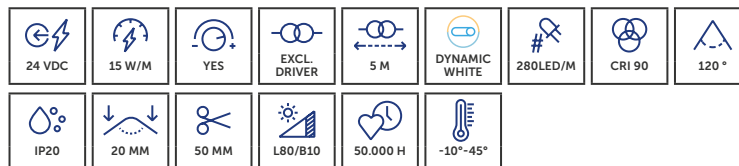

PROLED FLEX STRIP DIM TO WARM 3G

De PROLED FLEX STRIP DIM TO WARM 3G past de kleurtemperatuur traploos aan van warm wit tot extra warm wit. Efficiënt, homogeen en ideaal voor sfeervolle lichtconcepten.

Le PROLED FLEX STRIP DIM TO WARM 3G ajuste la température de couleur de manière continue, du blanc chaud au blanc extra chaud. Efficace, homogène et idéal pour des concepts d'éclairage atmosphériques.