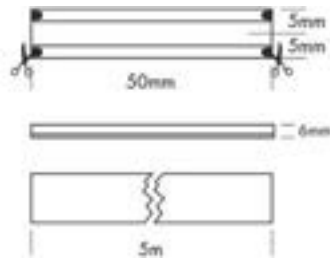

CODE	LENGTH	CCT	LM	LM/W	EEK	€
L625W26LP	5 m	2700K	480 lm/m	120 lm/W	E	€143,00
L625W06LP	5 m	3000K	500 lm/m	125 lm/W	E	€143,00
L625W08LP	5 m	4000K	520 lm/m	130 lm/W	E	€143,00

- » Energiezuinig ontwerp met laag stroomverbruik
- » Homogene lichteffecten, zelfs bij gebruik in vlakke profielen
- » Beschermingsklasse IP20 tot IP67 afhankelijk van variant
- » *Conception économe en énergie avec une faible consommation électrique*
- » *Effets lumineux homogènes, même lorsqu'ils sont utilisés dans des profils plats*
- » *Classe de protection allant de IP20 à IP67 selon la variante*