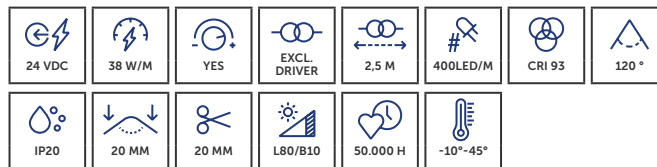

PROLED FLEX STRIPS HIGH POWER

De PROLED FLEX STRIP HIGH POWER biedt een zeer hoge lichtopbrengst bij een hoog rendement en een natuurlijke kleurweergave. Ideaal voor gebruik in toepassingen waar extreem hoge lichtopbrengst nodig is.

Le PROLED FLEX STRIP HIGH POWER offre un flux lumineux très élevé avec un rendement élevé et un rendu des couleurs naturel. Idéal pour les applications où une intensité lumineuse extrêmement élevée est nécessaire.

CODE	LENGTH	CCT	LM	LM/W	EEK	€
L62HP026	2,5 m	2700K	6100 lm/m	161 lm/W	D	€104,00
L62HP006	2,5 m	3000K	6600 lm/m	174 lm/W	C	€104,00
L62HP008	2,5 m	4000K	6700 lm/m	176 lm/W	C	€104,00
L62HP004	2,5 m	6000K	6700 lm/m	176 lm/W	C	€104,00

- » Zeer hoge lichtopbrengst bij hoge efficiëntie
- » Uitstekende kleurweergave met CRI 93
- » Beschermingsklasse IP20 voor gebruik binnenshuis
- » Rendement lumineux très élevé et grande efficacité
- » Excellent rendu des couleurs avec un IRC de 93
- » Indice de protection IP20 pour une utilisation en intérieur