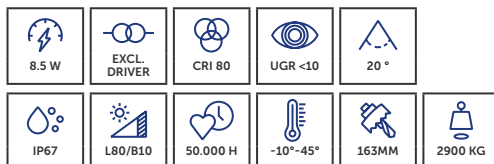

PROLED INGROUND ADVANCE MONO MEDIUM ROUND

De PROLED INGROUND ADVANCE MONO MEDIUM is ontworpen voor installatie in de grond en is ideaal voor architecturale accentverlichting. Dankzij de zwenkfunctie kan de lichtstraal $\pm 20^\circ$ worden gericht.

Le PROLED INGROUND ADVANCE MONO MEDIUM est conçu pour être encastré dans le sol et est idéal pour l'éclairage architectural d'accentuation. La fonction pivotante, un atout majeur de ce produit, permet d'orienter le faisceau lumineux de $\pm 20^\circ$, offrant une versatilité inégalée.