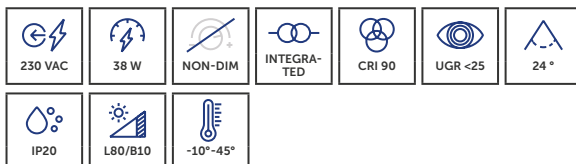

UNI-BRIGHT ALLIANCE 38W

Krachtig 3 fase armatuur met vele accessoires

Ce luminaire triphasé est un produit phare de notre entreprise. Il se distingue par sa puissance et sa polyvalence, offrant une grande diversité d'accessoires pour répondre à une large gamme d'applications.

CODE	CCT	COLOR	LM	LM/W	EEK	€
TT383137B	☐ 3000K	☐ B	4200 lm	111 lm/W	☐ E	€178,00
TT383137W	☐ 3000K	☐ W	4200 lm	111 lm/W	☐ E	€178,00

- » Vijf verwisselbare lenzen voor gerichte lichtsturing.
- » Geschikt voor projectmarkt, retail, kantoren en commerciële omgevingen.
- » Hoge Lm output tot 4200Lm
- » Cinq lentilles interchangeable pour un contrôle précis de la lumière.
- » Convient pour le marché des projets, la vente au détail, les bureaux et les environnements commerciaux.
- » Rendement lumineux élevé jusqu'à 4200 Lm