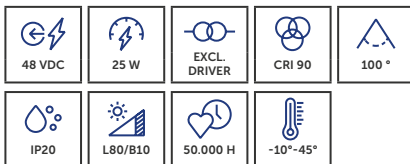

UNI-BRIGHT STRIP 48 25W

Ideaal voor het creëren van gelijkmatige algemene verlichting.

Ce produit est parfaitement adapté à la création d'un éclairage général uniforme.