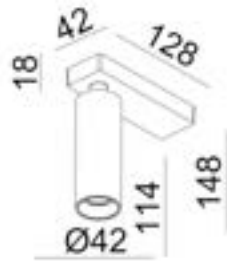

CODE	CCT	COLOR	LM	LM/W	€
EL15B27	2700K	B	350 lm	70 lm/W	€55,00
EL15W27	2700K	W	350 lm	70 lm/W	€55,00
EL15B30	3000K	B	350 lm	70 lm/W	€55,00
EL15W30	3000K	W	350 lm	70 lm/W	€55,00

ZONDER LICHTBRON / SANS LAMPE

CODE	COLOR	€
EL15BZL	B	€48,50
EL15WZL	W	€48,50

ACCESSORIES

CODE	DESCRIPTION	€
ELR38G	Gouden ring Bague en or	€3,50

- » GU10 MR11 LED voor vervangbaarheid en flexibiliteit
- » Aanpasbaar met decoratieve ring in goudaccent.
- » GU10 MR11 LED pour plus de remplaçabilité et de flexibilité
- » Personnalisable avec une bague décorative dorée.