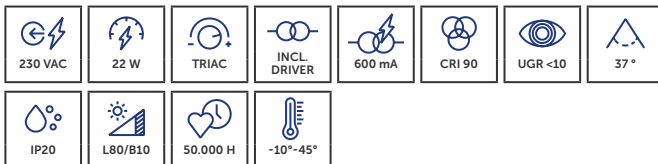

UNI-BRIGHT VITA SUSPENSION

Strak design met bolle spiegel lens wat zorgt voor een mooie lichtspreading op de muur.

Design épuré avec lentille convexe qui diffuse joliment la lumière sur le mur.

CODE	CCT	COLOR	LM	LM/W	€
VITS21B27	2700K	B	2070 lm	94 lm/W	€229,50
VITS21W27	2700K	W	2070 lm	94 lm/W	€229,50
VITS21B30	3000K	B	2300 lm	105 lm/W	€229,50
VITS21W30	3000K	W	2300 lm	105 lm/W	€229,50