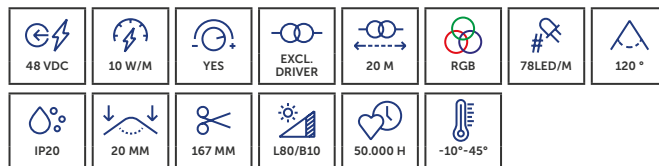

## PROLED FLEX STRIP XTEND RGB

De PROLED FLEX STRIP XTEND RGB maakt dynamische, gekleurde lichtlijnen tot 20 m mogelijk met slechts één voeding. Ideaal voor lange effectverlichting binnenshuis.

Le PROLED FLEX STRIP XTEND RGB permet de réaliser des lignes lumineuses dynamiques et colorées jusqu'à 20 m avec une seule alimentation. Idéal pour un éclairage d'effets sur de longues distances en intérieur.