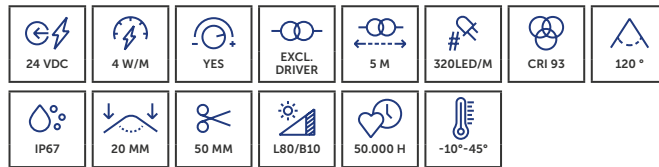

PROLED FLEX STRIPS IP67 WHITE CORE LP

De PROLED FLEX STRIP WHITE CORE LP is de energiezuinige variant voor homogene lichtlijnen. Ideaal voor subtiele verlichting met een strakke uitstraling in buitenomgevingen.

La PROLED FLEX STRIP WHITE CORE LP est la variante économe en énergie pour des lignes lumineuses homogènes. Idéale pour un éclairage subtil avec une apparence épurée dans les environnements extérieurs.