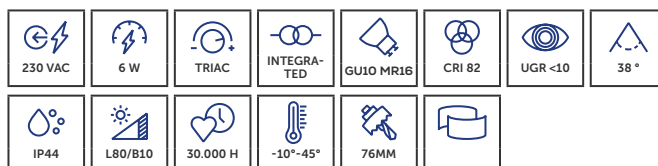

TARGET TRIMLESS

Veelzijdige GU10 inbouwspot voor eenvoudige vervanging en uitgebreide kleurcombinaties.

Ce spot encastrable GU10 est un produit polyvalent qui permet un remplacement facile et offre une large gamme de combinaisons de couleurs.

CODE	CCT	COLOR	LM	LM/W	EEK	€
TGTRGU10B27	2700K	B B	560 lm	93 lm/W	F	€44,50
TGTRGU10B30	3000K	B B	600 lm	100 lm/W	F	€44,50
TGTRGU10CH27	2700K	B A	560 lm	93 lm/W	F	€46,50
TGTRGU10CH30	3000K	B A	600 lm	100 lm/W	F	€46,50
TGTRGU10CHG27	2700K	B AG	560 lm	93 lm/W	F	€46,50
TGTRGU10CHG30	3000K	B AG	600 lm	100 lm/W	F	€46,50
TGTRGU10G27	2700K	B G	560 lm	93 lm/W	F	€44,50
TGTRGU10G30	3000K	B G	600 lm	100 lm/W	F	€44,50
TGTRGU10W27	2700K	W W	560 lm	93 lm/W	F	€44,50
TGTRGU10W30	3000K	W W	600 lm	100 lm/W	F	€44,50

ZONDER LICHTBRON / SOURCE LUMINEUSE

CODE	COLOR	€
TGTRGU10BZL	B B	€27,50
TGTRGU10CHGZL	B AG	€29,50
TGTRGU10CHZL	B A	€29,50
TGTRGU10GZL	B G	€27,50
TGTRGU10WZL	W W	€27,50