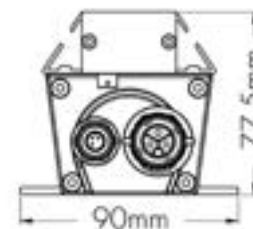

PRODUCT CONFIGURATOR

PREFIX	MODEL	LENGTH	COLOUR	WHITE	PROTOCOL	ANGLE	VOLTAGE	PIXEL	HOUSING	MOUNT
BXG	80	305	RGBW	24K	S	10	48	1	A	3S
EXAMPLE		305 - 305m	RGBW	24K - 2400K	S - SPI	10 - 10°	48 - 48VDC AC - 100-240VAC	1 4	A - Aluminium B - Black C - Custom RAL	3S - 30° Swivel 9S - 90° Swivel 12S - 120° Swivel F - Foot 9F - 90° Fixed
		610 - 610mm	RGBA	27K - 2700K	D - DMX	25 - 25°				
		915 - 915mm	RGB	30K - 3000K	P - PWM	40 - 40°				
		1220 - 1220mm	DW	35K - 3500K	X - X-Stream	1.3 - 10° x 35°				
			W	40K - 4000K		1.6 - 10° x 60°				
				50K - 5000K		2.4 - 20° x 40°				
			60K - 6000K		3.6 - 30° x 60°