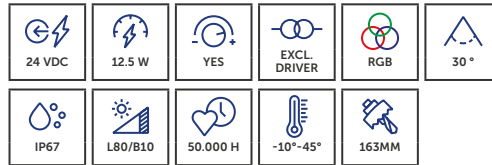

PROLED INGROUND ADVANCE RGB MEDIUM ROUND

De PROLED INGROUND ADVANCE RGB MEDIUM is ontworpen voor inbouw in de vloer en is ideaal voor dynamische architecturale verlichting. Dankzij de zwenkfunctie kan de lichtbundel flexibel worden gericht met $\pm 20^\circ$.

Le PROLED INGROUND ADVANCE RGB MEDIUM est conçu pour être encastré dans le sol et est idéal pour un éclairage architectural dynamique. La fonction pivotante offre une flexibilité de réglage du faisceau lumineux de $\pm 20^\circ$, permettant une personnalisation optimale de l'éclairage.