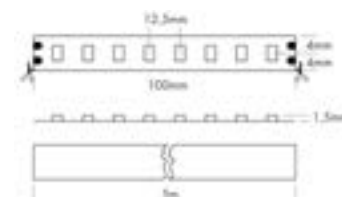

- » Universeel toepasbaar
- » heldere lichtlijnen
- » Flexibel en eenvoudig te installeren
- » Uniquement utilisable
- » Lignes lumineuses claires
- » Flexible et facile à installer