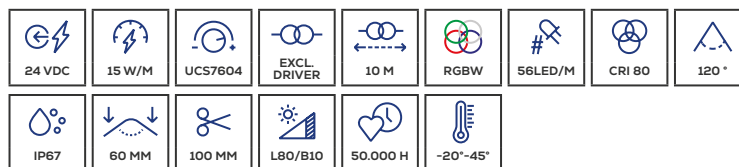

FLEX TUBE FLAT DIGITAL RGBW

De PROLED FLEX TUBE FLAT DIGITAL RGBW is ontwikkeld voor lineaire pixeltoepassingen en maakt individuele regeling van elk segment mogelijk. Het biedt maximale ontwerprijheid voor dynamische binnen- en buitenverlichtingsinstallaties.

Le PROLED FLEX TUBE FLAT DIGITAL RGBW a été développé pour les applications à pixels linéaires et permet de commander individuellement chaque segment. Il offre une liberté de conception maximale pour des installations d'éclairage dynamiques à l'intérieur et à l'extérieur.

- → Digitaal afzonderlijk aanstuurbare segmenten
- → Hoog flexibel voor creatieve vormen en ontwerpen
- → Geschikt voor binnen- en buitentoeepassingen (IP67)
- → Segments à commande numérique individuelle
- → Très flexible pour des formes et des designs créatifs
- → Convient pour des applications intérieures et extérieures (IP67)

CODE	LENGTH	CCT	LM	LM/W	LM/CHANNEL	EEL	€
L372D4026R2G	50 m	2700K	350 lm/m	23 lm/W	■ 60 lm/m ■ 140 lm/m ■ 30 lm/m	G	€8.359,00
L372D406R2G	50 m	3000K	350 lm/m	23 lm/W	■ 60 lm/m ■ 140 lm/m ■ 30 lm/m	G	€8.359,00
L372D40R2G	50 m	4000K	350 lm/m	23 lm/W	■ 60 lm/m ■ 140 lm/m ■ 30 lm/m	G	€8.359,00

PROLED