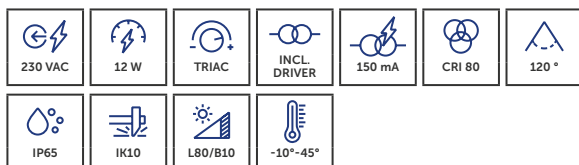

UNI-BRIGHT MOON PREMIUM CEILING

Rond opbouwarmatuur met hoge waterdichtheid en schokbestendigheid

Luminaire rond à haute étanchéité et résistance aux chocs