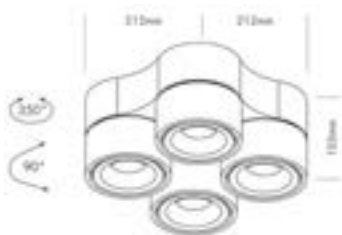

CODE	CCT	COLOR	LM	LM/W	€
TL49W0527	2700K	B	2880 lm	65 lm/W	€400,50
TL49W0127	2700K	W	2880 lm	65 lm/W	€400,50
TL49W05	3000K	B	3200 lm	73 lm/W	€400,50
TL49W01	3000K	W	3200 lm	73 lm/W	€400,50