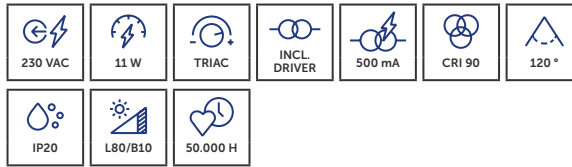

UNI-BRIGHT MIMES

Rond kunststof pendelarmatuur met strakke platte plafonddoos

Ce luminaire suspendu de forme ronde, conçu en plastique, est doté d'un boîtier de plafond à la fois plat et épuré, ce qui en fait un produit à la fois esthétique et fonctionnel.

CODE	CCT	COLOR	LM	LM/W	€
MIS1227B	2700K	B	700 lm	64 lm/W	€148,00
MIS1227W	2700K	W	700 lm	64 lm/W	€148,00
MIS1230B	3000K	B	750 lm	68 lm/W	€148,00
MIS1230W	3000K	W	750 lm	68 lm/W	€148,00

- » Ideaal voor warme en gelijkmatige algemene sfeerverlichting.
- » Kabel 1,5m verstelbaar.
- » Idéal pour un éclairage d'ambiance chaleureux et uniforme.
- » Câble réglable de 1,5 m.