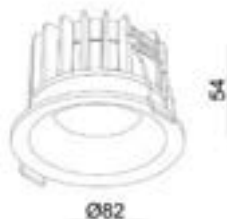

CODE	CCT	COLOR	LM	LM/W	EEK	€
ZE9W27V8	2700K	W	800 lm	80 lm/W	F	€86,00
ZE9W30V8	3000K	W	850 lm	85 lm/W	F	€86,00

- → IP44, geschikt voor gebruik in badkamers.
- → IP44, adapté à une utilisation dans les salles de bains.