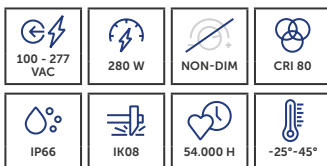

ELECTRA
CAMUS II ASYM SPORT 280W