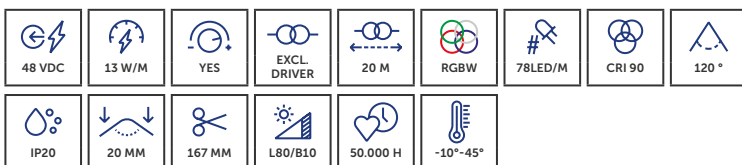

## PROLED FLEX STRIP XTEND RGB

De PROLED FLEX STRIP XTEND RGB maakt dynamische, gekleurde lichtlijnen tot 20 m mogelijk met slechts één voeding. Ideaal voor lange effectverlichting binnenshuis.

Le PROLED FLEX STRIP XTEND RGB permet de réaliser des lignes lumineuses dynamiques et colorées jusqu'à 20 m avec une seule alimentation. Idéal pour un éclairage d'effets sur de longues distances en intérieur.

- » Gekleurde lichtlijnen tot 20 m
- » 48 V-technologie met slechts één voeding
- » Lignes lumineuses colorées jusqu'à 20 m
- » Technologie 48 V avec une seule alimentation

## PROLED FLEX STRIP XTEND RGBW

De PROLED FLEX STRIP XTEND RGBW combineert gekleurd licht met hoogwaardig wit licht over een lengte van maximaal 20 m. Ideaal voor lange stroken met veel ontwerpvrijheid.

Le PROLED FLEX STRIP XTEND RGBW combine lumière colorée et lumière blanche de haute qualité sur une longueur pouvant atteindre 20 m. Idéal pour de longues lignes offrant une grande liberté de conception.