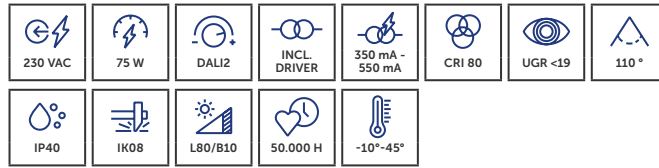

UNI-BRIGHT MOON PRISMA 800

Rond opbouwarmatuur met prismatische diffuser, 10% UP lighting en instelbare kleurtemperatuur

Luminaire rond à montage en saillie avec diffuseur prismatique, éclairage 10 % UP et température de couleur réglable