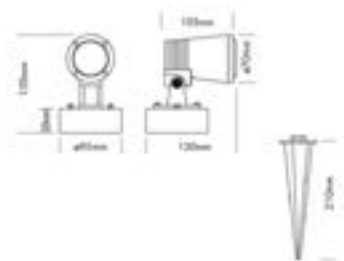

CODE	VARIANT	CCT	COLOR	LM	LM/W	EEK	€
L173344S	24 VDC	4000K	GR	800 lm	100 lm/W	D	€235,50
L173346S	24 VDC	3000K	GR	750 lm	94 lm/W	D	€235,50
L173346SAC	230 VAC	3000K	B	750 lm	100 lm/W	D	€210,00

ACCESSORIES

CODE	DESCRIPTION	€
L17334ARS	Antireflectiering, grijs Anneau anti-éblouissement, gris	€19,50

- » Compact ontwerp voor gerichte accentverlichting
- » Gelijkmatig licht dankzij krachtige COB-led
- » Geschikt voor binnen- en buitengebruik (IP65)
- » Conception compacte pour un éclairage d'accentuation ciblé
- » Lumière homogène grâce à une LED COB puissante
- » Convient pour une utilisation en intérieur et en extérieur (IP65)