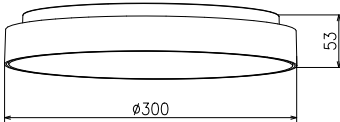

LUMEN OUTPUT

POWER SETTING	2700K	3200K	4000K
12 W	1400 lm	1500 lm	1600 lm
18 W	2200 lm	2300 lm	2400 lm
25 W	3100 lm	3200 lm	3300 lm

STANDARD

CODE	CCT	COLOR	LM	LM/W	EEK	€
MNEC300BCCT	2700K; 3200K; 4000K	B	3300 lm	132 lm/W	D	€90,00
MNEC300WCCT	2700K; 3200K; 4000K	W	3060 lm	122 lm/W	D	€90,00

EMERGENCY

CODE	CCT	COLOR	LM	LM/W	EEK	€
MNEC300BCCTE	2700K; 3200K; 4000K	B	3060 lm	122 lm/W	D	€130,00
MNEC300WCCTE	2700K; 3200K; 4000K	W	3060 lm	122 lm/W	D	€130,00

PIR SENSOR

CODE	CCT	COLOR	LM	LM/W	EEK	€
MNECPIR300BCCT	2700K; 3200K; 4000K	B	3060 lm	122 lm/W	D	€110,00
MNECPIR300WCCT	2700K; 3200K; 4000K	W	3060 lm	122 lm/W	D	€110,00

PIR SENSOR EMERGENCY

CODE	CCT	COLOR	LM	LM/W	EEK	€
MNECPIR300BCCTE	2700K; 3200K; 4000K	B	3060 lm	122 lm/W	D	€150,00
MNECPIR300WCCTE	2700K; 3200K; 4000K	W	3060 lm	122 lm/W	D	€150,00

- » Vermogen instelbaar via dipswitch
- » CCT instelbaar via dipswitch 2700K - 3200K - 4000K
- » Puissance réglable via un commutateur DIP
- » CCT réglable via un commutateur DIP 2700K - 3200K - 4000K