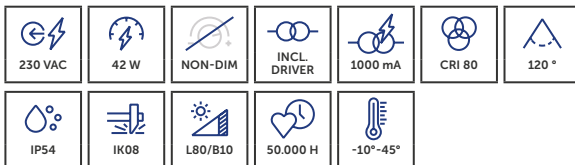

UNI-BRIGHT MOON ESSENTIAL 500

De standaard ronde opbouwarmatuur is verkrijgbaar in vele uitvoeringen en wattages, met instelbare kleurtemperatuur.

Le luminaire standard rond à montage en surface est disponible en plusieurs versions et puissances, avec une température de couleur réglable.