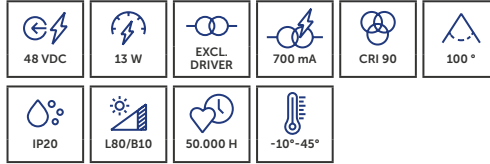

UNI-BRIGHT STRIP 48

Ideaal voor het creëren van gelijkmatige algemene verlichting.

Ce produit est parfaitement adapté à la création d'un éclairage général uniforme.

- » Veelzijdig inzetbaar in keukens, dressings, kantoren en gangen.
- » Utilisation polyvalente dans les cuisines, les dressings, les bureaux et les couloirs.

CODE	CCT	COLOR	DIMMING	LM	LM/W	EEK	€
LVTST2700B	2700K	B	Non-dim	950 lm	73 lm/W	F	€174,00
LVTST2700W	2700K	W	Non-dim	950 lm	73 lm/W	F	€174,00
LVTST27DAB	2700K	B	Dali	950 lm	73 lm/W	F	€224,50
LVTST27DAW	2700K	W	Dali	950 lm	73 lm/W	F	€224,50
LVTST3000B	3000K	B	Non-dim	1000 lm	77 lm/W	F	€174,00
LVTST3000W	3000K	W	Non-dim	1000 lm	77 lm/W	F	€174,00
LVTST30DAB	3000K	B	Dali	1000 lm	77 lm/W	F	€224,50
LVTST30DAW	3000K	W	Dali	1000 lm	77 lm/W	F	€224,50