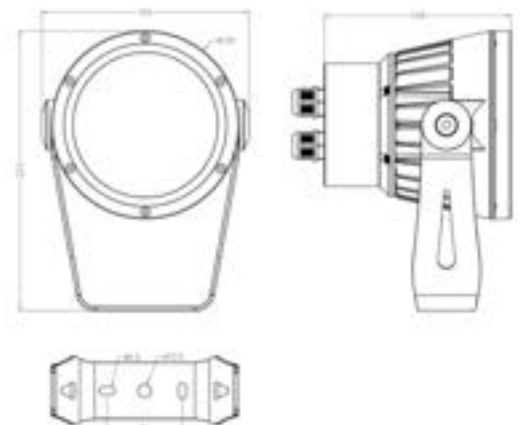

CODE	COLOR	LM	LM/W	EEK	€
LPLCBXS30		830 lm	28 lm/W		€845,00
LPLCBXS30D04		830 lm	28 lm/W		€675,00