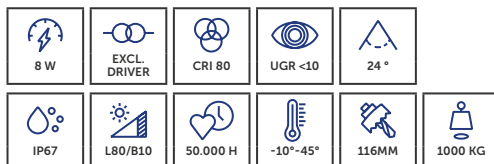

PROLED INGROUND ADVANCE COB SMALL ROUND

De PROLED INGROUND ADVANCE COB SMALL is ontworpen voor installatie in de grond en is ideaal voor spot accentverlichting in de architectuur. De COB LED zorgt voor een gelijkmatige en precieze lichtverdeling.

Le PROLED INGROUND ADVANCE COB SMALL est conçu pour être encastré dans le sol et répond parfaitement aux besoins d'éclairage d'accentuation ponctuelle dans le secteur de l'architecture. La technologie LED COB garantit une diffusion lumineuse uniforme et précise, répondant aux exigences les plus élevées en matière d'éclairage.

CODE	VARIANT	CCT	COLOR	LM	LM/W	€
L171AC6SR	24 VDC - Dimming	3000K	S	700 lm	88 lm/W	€169,00
L171AC6SGR	24 VDC|Antiblendgitter - Dimming	3000K	S	600 lm	75 lm/W	€175,50
L171AC6SRAC	230 VAC	3000K	S	700 lm	70 lm/W	€180,00
L171AC6SGRAC	230 VAC|Antiblendgitter	3000K	S	600 lm	60 lm/W	€180,00

- » Ontworpen voor vloerinstallatie
- » Verminderde schittering met honingraatvariant
- » Geschikt voor buitengebruik, inclusief installatiepot
- » Conçu pour être encastré dans le sol
- » Éblouissement réduit pour la variante nid d'abeille
- » Conçu pour une utilisation en extérieur, pot d'encastrement inclus