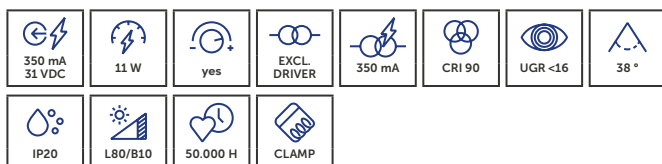

UNI-BRIGHT MOVE TRIMLESS SL

Organisch vormgegeven armatuur, richtbaar en modulair op te bouwen.

Ce luminaire de conception organique, orientable et modulable, est un produit phare de notre entreprise.