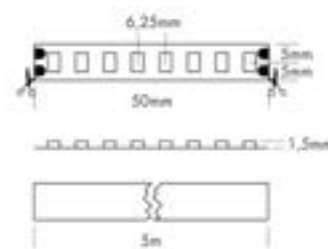

- » Zeer hoge kleurweergave met CRI >95
- » Hoge efficiëntie tot 185 lm/W bij homogene lichtverdeling
- » Très haut rendu des couleurs avec un IRC > 95
- » Haute efficacité jusqu'à 185 lm/W avec une répartition homogène de la lumière