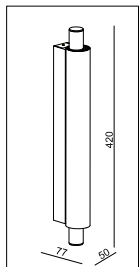

## UNI-BRIGHT VERRA 1 420

Kristalheldere elegantie, gecombineerd met schitterende en sfeervolle prestaties.

*Ce produit se distingue par son esthétique raffinée et ses performances exceptionnelles, qui offrent une expérience utilisateur remarquable.*