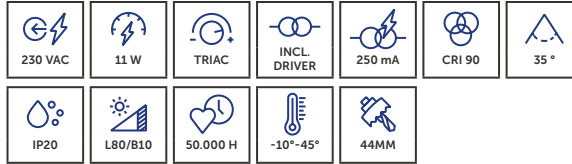

UNI-BRIGHT ELEGIA RECESSED

Elegant en veelzijdig armatuur voor gerichte en verfijnde verlichting.

Luminaire élégant et polyvalent pour un éclairage ciblé et raffiné.