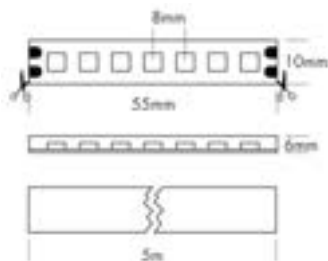

CODE	LENGTH	CCT	LM	LM/W	EEK	€
L6HT836	5 m	2400K	1000 lm/m	100 lm/W	F	€325,00
L6HT826	5 m	2700K	1050 lm/m	105 lm/W	F	€325,00
L6HT806	5 m	3000K	1150 lm/m	115 lm/W	F	€325,00

- » Uitgerust met een hoogwaardige IC die automatisch de stroom regelt in functie van de omgevingstemperatuur
- » Hoge temperatuurbestendigheid tot 105 °C
- » Beschermingsklasse IP65 voor gebruik in wellnessruimtes
- » Équipée d'un circuit intégré de haute qualité qui régule automatiquement le courant en fonction de la température ambiante
- » Haute résistance thermique jusqu'à 105 °C
- » Classe de protection IP65 pour une utilisation dans les espaces bien-être