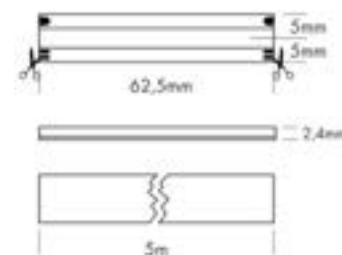

- » Traploos instelbare kleurtemperatuur van 2700–6500 K
- » Homogene, dotfree lichtlijnen voor flexibele lichtstemmingen
- » Beschermingsklasse IP20 voor gebruik binnenshuis
- » Température de couleur réglable en continu de 2700 à 6500 K
- » Lignes lumineuses homogènes et sans points pour des ambiances lumineuses flexibles
- » Indice de protection IP20 pour une utilisation en intérieur