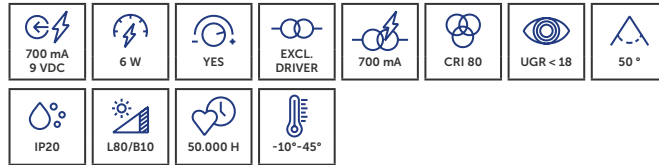

AXXENT 3 TRIMLESS

Low glare lenzen lichten referentievlak uit met minimale verblinding, een comfortabeler alternatief voor spots.

Les lentilles à faible éblouissement offrent une solution d'éclairage optimale pour les surfaces de référence, en réduisant significativement l'éblouissement, tout en étant plus confortables que les spots traditionnels.