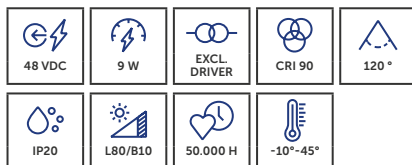

UNI-BRIGHT MIME 48

Speelse retro bolvormige trackarmatuur met gecombineerde zwart-witte afwerking.

Ce luminaire de forme sphérique, à la fois fonctionnel et ludique, se distingue par son design rétro et sa finition noir et blanc.