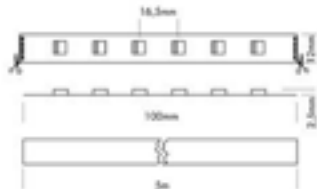

- » RGB en echt wit in elke LED voor een homogene kleurmenging
- » hoge efficiëntie en flexibele montage
- » ideaal voor nauwkeurige accent- en architecturale verlichting
- » RVB et blanc véritable dans chaque LED pour un mélange homogène des couleurs
- » Haute efficacité et montage flexible
- » Idéal pour un éclairage d'accentuation et architectural précis

CODE	LENGTH	CCT	LM	LM/W	LM/CHANNEL	EEL	€
L65D826	5 m	2700K	1170 lm/m	61 lm/W	■ 150 lm/m ■ 450 lm/m ■ 100 lm/m □ 470 lm/m (CW)	G	€187,50
L65D808	5 m	4000K	1170 lm/m	61 lm/W	■ 150 lm/m ■ 450 lm/m ■ 100 lm/m □ 470 lm/m (CW)	G	€187,50
L65D804	5 m	6500K	1170 lm/m	61 lm/W	■ 150 lm/m ■ 450 lm/m ■ 100 lm/m □ 470 lm/m (CW)	G	€187,50