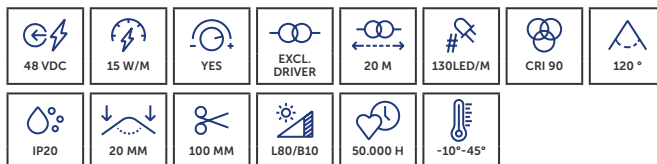

PROLED FLEX STRIP XTEND

De PROLED FLEX STRIP XTEND Mono maakt gelijkmatige lichtlijnen tot 20 m mogelijk met slechts één voeding. Ideaal voor lange lijnen binnenshuis dankzij 48 V-technologie.

Le PROLED FLEX STRIP XTEND Mono permet de réaliser des lignes lumineuses uniformes jusqu'à 20 m avec une seule alimentation. Idéal pour les longues lignes en intérieur grâce à la technologie 48 V.