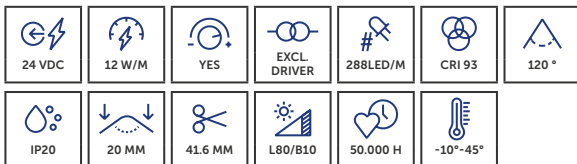

PROLED FLEX STRIPS WHITE CORE LONG 12W 15m

De PROLED FLEX STRIP IP67 WHITE CORE LONG 15 m maakt lange, gelijkmatige lichtlijnen in buitenomgevingen mogelijk met slechts één voeding.

La PROLED FLEX STRIP IP67 WHITE CORE LONG 15 m permet de réaliser de longues lignes lumineuses uniformes dans des environnements extérieurs avec une seule alimentation.

CODE	LENGTH	CCT	LM	LM/W	EEK	€
L62WL126	15 m	2700K	1300 lm/m	108 lm/W	F	€390,00
L62WL106	15 m	3000K	1300 lm/m	108 lm/W	F	€390,00
L62WL108	15 m	4000K	1350 lm/m	113 lm/W	F	€390,00
L62WL104	15 m	6000K	1350 lm/m	113 lm/W	F	€390,00