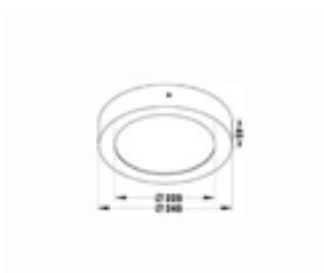

CODE	VARIANT	CCT	COLOR	LM	LM/W	EEK	€
MN24518WSM	Standard	3000K	WW	1800 lm	129 lm/W	D	€190,00
MN24518WSME	Standard	3000K	W	1800 lm	100 lm/W	D	€253,00
MN24518WSS	Standard	3000K	WW	1800 lm	129 lm/W	D	€147,00

- » Bij stroomuitval gaat de batterij 3 uur mee bij 350 lm / levensduur batterij: 2 jaar
- » incl. bewegings- & daglichtsensor
- » En cas de panne de courant, la batterie a une autonomie de 3 heures à 350 lm / durée de vie de la batterie : 2 ans
- » Capteur de mouvement et de lumière du jour inclus