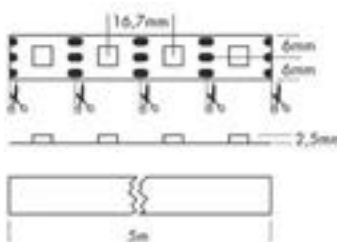

CODE	LENGTH	CCT	LM	LM/W	€
L6PI6012D26	5 m	2700K	450 lm/m	38 lm/W	€280,00
L6PI6012D06	5 m	3000K	450 lm/m	38 lm/W	€280,00
L6PI6012D08	5 m	4000K	450 lm/m	38 lm/W	€280,00
L6PI6012D04	5 m	6000K	450 lm/m	38 lm/W	€280,00