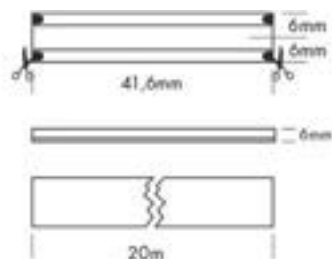

## PROLED FLEX STRIPS IP67 WHITE CORE LONG 6W 20m

De PROLED FLEX STRIP WHITE CORE LONG 20 m is de oplossing voor zeer lange lichtlijnen in buitenomgevingen met minimale montage-inspanning.

La PROLED FLEX STRIP WHITE CORE LONG 20 m est la solution pour des lignes lumineuses très longues dans des environnements extérieurs, tout en nécessitant un minimum d'effort de montage.