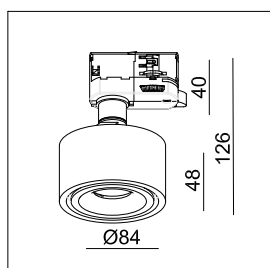

## UNI-BRIGHT TILT MINI 3F

Decoratief 3 fase armatuur met minimalistische afmetingen

*Ce luminaire décoratif triphasé se distingue par son design épuré et ses dimensions réduites, ce qui en fait un produit à la fois esthétique et fonctionnel.*