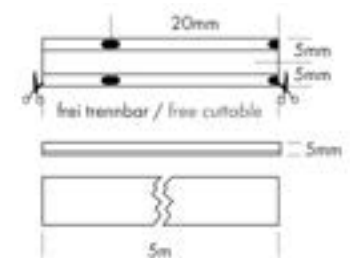

- » Homogene, dotfree lichtlijn met mat oppervlak
- » Vrij inkortbaar voor maximale flexibiliteit
- » Beschermingsklasse IP65 voor gebruik binnen en buiten
- » Ligne lumineuse homogène et sans points avec surface mate
- » Raccourcissable librement pour une flexibilité maximale
- » Classe de protection IP65 pour une utilisation intérieure et extérieure