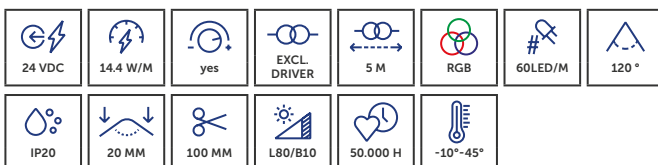

PROLED FLEX STRIP HD RGB 5 M

De PROLED FLEX STRIP HD RGB 5 M staat voor RGB-ledstrips met hoge resolutie, een homogeen lichteffect en een nauwkeurige kleurmenging – ideaal voor hoogwaardige lijn- en effectverlichting.

Le PROLED FLEX STRIP HD RGB 5 M représente des Bandes LED RGB haute résolution, offrant un effet lumineux homogène et un mélange de couleurs précis – idéal pour un éclairage linéaire ou d'effets de haute qualité.

CODE	LENGTH	LM	LM/W	LM/CHANNEL	€
L6507	5 m	640 lm/m	44 lm/W	■ 160 lm/m ■ 400 lm/m ■ 100 lm/m	€114,50
L6507K	20 m	640 lm/m	44 lm/W	■ 160 lm/m ■ 400 lm/m ■ 100 lm/m	€458,00