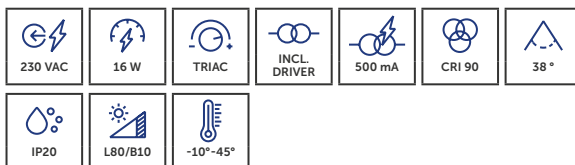

UNI-BRIGHT TILT

Dynamisch richtbaar opbouwarmatuur.

Ce luminaire, conçu pour être installé en orientation verticale, se distingue par son design dynamique.