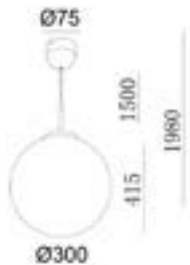

UNI-BRIGHT
SFERIA S 300

Strak en bolvormig armatuur in helder vormgegeven glas.

Luminaire épuré et sphérique en verre au design épuré.

CODE	CCT	COLOR	LM	LM/W	EEK	€
SFS30027W	2700K	W	3000 lm	115 lm/W	C	€271,00
SFS30030W	3000K	W	3000 lm	115 lm/W	C	€271,00

- » 1,5 m verstelbare kabel.
- » Câble réglable de 1,5 m.