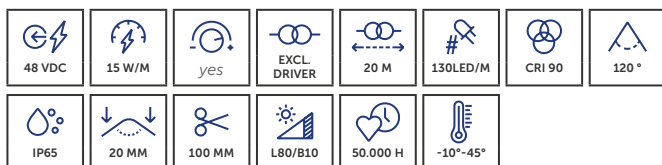

## PROLED FLEX STRIP WELLNESS

De PROLED FLEX STRIP WELLNESS – Hoge temperatuurbestendigheid tot 105 °C. Ideaal voor spa's, baden en sauna's.

La PROLED FLEX STRIP WELLNESS – Résistance thermique élevée jusqu'à 105 °C. Idéale pour les spas, bains et saunas.

## PROLED FLEX STRIP IP65 Xtend

De PROLED FLEX STRIP XTEND Mono IP65 maakt gelijkmatige lichtlijnen tot 20 m mogelijk met slechts één voeding aan één zijde. Ideaal voor lange lichtlijnen in veeleisende omgevingen dankzij 48 V-technologie.

La PROLED FLEX STRIP XTEND Mono IP65 permet de réaliser des lignes lumineuses uniformes jusqu'à 20 m avec une seule alimentation d'un seul côté. Idéale pour de longues lignes lumineuses dans des environnements exigeants grâce à la technologie 48 V.