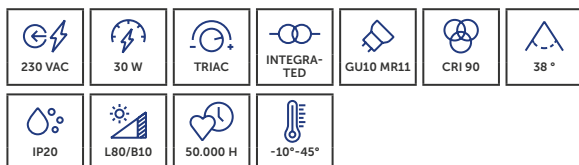

UNI-BRIGHT ELIVA 6

Elegant en veelzijdig opbouwarmatuur voor gerichte en verfijnde verlichting.

Ce luminaire apparent allie élégance et polyvalence pour un éclairage ciblé et raffiné.

CODE	CCT	COLOR	LM	LM/W	€
EL65B27	2700K	B	2100 lm	70 lm/W	€330,50
EL65W27	2700K	W	2100 lm	70 lm/W	€330,50
EL65B30	3000K	B	2100 lm	70 lm/W	€330,50
EL65W30	3000K	W	2100 lm	70 lm/W	€330,50

ZONDER LICHTBRON / SANS LAMPE

CODE	COLOR	€
EL65BZL	B	€292,00
EL65WZL	W	€292,00

ACCESSORIES

CODE	DESCRIPTION	€
ELR38G	Gouden ring Bague en or	€3,50