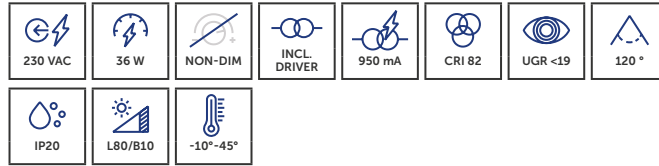

UNI-BRIGHT INFINITY 6060

Edgelit LED paneel

Panneau à diodes électroluminescentes Edgelit.