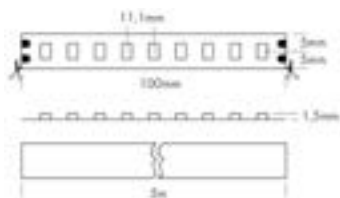

CODE	LENGTH	CCT	LM	LM/W	EEK	€
L6R1926	5 m	2700K	650 lm/m	176 lm/W	C	€97,50
L6R1906	5 m	3000K	700 lm/m	189 lm/W	C	€97,50
L6R1908	5 m	4000K	750 lm/m	203 lm/W	B	€97,50

- » Hoge efficiëntie met meer dan 200 lumen per watt
- » Compact ontwerp en flexibel aanpasbare lengtes
- » Geschikt voor diverse lineaire toepassingen in object-, beurs- en winkelinrichting
- » *Haute efficacité avec plus de 200 lumens par watt*
- » *Conception compacte et longueurs adaptables de manière flexible*
- » *Convient à de nombreuses applications linéaires dans l'aménagement de bâtiments, de salons et de magasins*