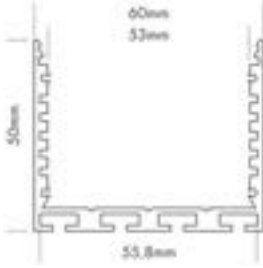

- → Geschikt voor brede ledstrips
- → Hoge lichtopbrengst mogelijk
- → Compatibel met uitgebreide accessoires en connectoren
- → Convient aux bandes LED larges
- → Permet d'obtenir des puissances lumineuses élevées
- → Compatible avec une large gamme d'accessoires et de connecteurs

PROLED

ALUMINIUM PROFILE L-LINE STANDARD 24

Het L-LINE STANDARD 24-profiel is ontworpen voor bredere ledstrips en krachtigere toepassingen en biedt maximale flexibiliteit dankzij een uitgebreid assortiment accessoires.

Le profilé L-LINE STANDARD 24 est conçu pour répondre aux besoins spécifiques des bandes LED plus larges et des applications plus puissantes. Il offre une flexibilité optimale grâce à une large gamme d'accessoires.

PROFIEL / PROFIL

CODE	COLOR	LENGTH	€
L69F02S	S	2 m	€86,50
L69F02SX	S	3 m	€130,00
L69F02SB	B	2 m	€104,00
L69F02SBX	B	3 m	€156,00
L69F02SW	W	2 m	€104,00
L69F02SWX	W	3 m	€156,00
L69X000		3 m	€54,00

EINDKAP / EMBOUT

CODE	TYPE	COLOR	€
L69FS3ES	Flat	S	€5,00
L69FS3ESB	Flat	B	€6,00
L69FS3ESW	Flat	W	€6,00

SLIDING BASE

CODE	COLOR	LENGTH	€
L69FSBB	S	2 m	€20,50

MOUNTING ACCESSORIES

CODE	BESCHRIJVING	DESCRIPTION	€
L69X000	Seilabhangung XL+L	Cable suspension XL+L	€54,00

CONNECTOR 24

CODE	BESCHRIJVING	DESCRIPTION	€
L690007	Connector 24 Linear	Connector 24 Linear	€6,00
L690008	Connector 24 90°	Connector 24 90°	€6,00
L690012	Connector vertical 90°	Connector vertical 90°	€7,50