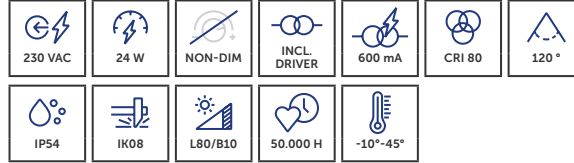

## UNI-BRIGHT MOON ESSENTIAL 300

De standaard ronde opbouwarmatuur is verkrijgbaar in vele uitvoeringen en wattages, met instelbare kleurtemperatuur.

*Le luminaire standard rond à montage en surface est disponible en plusieurs versions et puissances, avec une température de couleur réglable.*