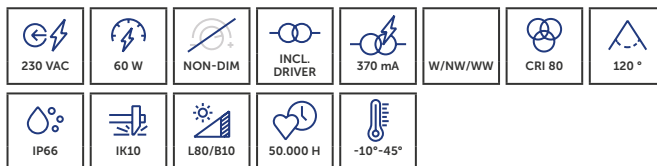

UNI-BRIGHT RADIAL 150

Geïntegreerde switch voor eenvoudige aanpassing van het vermogen en CCT

Commutateur intégré pour un réglage facile de la puissance et de la CCT

CODE	VARIANT	CCT	COLOR	LM	LM/W	€
RD15060	Standard	3000K; 4000K; 5000K	B	8600 lm	143 lm/W	€130,00
RD15060S	Sensor	3000K; 4000K; 5000K	B	8600 lm	143 lm/W	€150,00
RD15060E	Emergency	3000K; 4000K; 5000K	B	8600 lm	143 lm/W	€210,00
RD15060SE	Sensor Emergency	3000K; 4000K; 5000K	B	8600 lm	143 lm/W	€230,00

ACCESSORIES

CODE	DESCRIPTION	€
WPSW	Ophangset; 2 stuks Set de suspension ; 2 pièces	€18,50

- » Vijfaderige doorverbinding voor snelle en veilige installatie.
- » ENEC gekeurd
- » Connexion à cinq fils pour une installation rapide et sûre.
- » Certifié ENEC