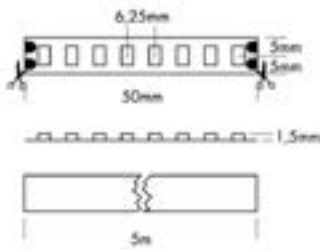

## PROLED FLEX STRIP 800 HE+ MONO

De FLEX STRIP 800 HE+ Mono combineert een hoge efficiëntie met een krachtige lichtopbrengst en is ideaal voor krachtige verlichtingsoplossingen.

Le FLEX STRIP 800 HE+ Mono allie une efficacité optimale à une puissance lumineuse élevée, ce qui en fait le choix idéal pour les solutions d'éclairage indirect performantes et homogènes.