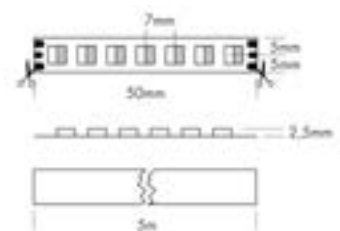

- » traploze aanpassing van de kleurtemperatuur van warm tot koud wit
- » homogeen en efficiënt
- » ideaal voor flexibele architecturale verlichting
- » Réglage continu de la température de couleur, du blanc chaud au blanc froid
- » Homogène et efficace
- » Idéal pour un éclairage architectural flexible