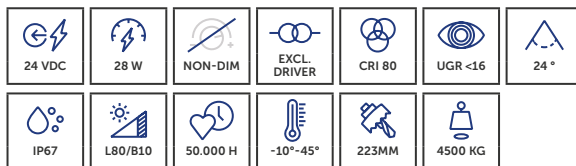

PROLED INGROUND ADVANCE COB LARGE ROUND

De PROLED INGROUND ADVANCE COB LARGE is ontworpen voor installatie in de grond en is ideaal voor architecturale verlichting van grote oppervlakken. Met krachtige COB LED's biedt deze lamp gelijkmatig, krachtig licht.

Le PROLED INGROUND ADVANCE COB LARGE est conçu pour être encastré dans le sol et répond parfaitement aux besoins en matière d'éclairage architectural pour les grandes surfaces. Sa technologie LED COB de pointe garantit une luminosité homogène et optimale.