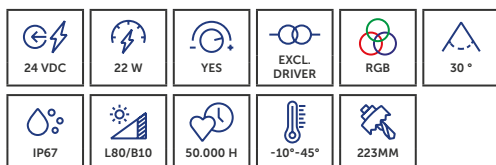

PROLED INGROUND ADVANCE RGB LARGE SQUARE

De PROLED INGROUND ADVANCE RGB LARGE is ontworpen voor installatie op de vloer en is ideaal voor dynamische architecturale verlichting. De zwenkfunctie maakt flexibele uitlijning van de lichtbundel met $\pm 20^\circ$ mogelijk.

Le PROLED INGROUND ADVANCE RGB LARGE est conçu pour être encastré dans le sol et est idéal pour un éclairage architectural dynamique. La fonction pivotante offre une flexibilité de réglage du faisceau lumineux de $\pm 20^\circ$, permettant une personnalisation optimale de l'éclairage.

CODE	VARIANT	COLOR	LM	LM/W	LM/CHANNEL	€
L171A0LSCA	Standard	S	810 lm	37 lm/W	■ 190 lm ■ 530 lm ■ 90 lm	€585,00
L171A0LGSCA	Antiblendgitter	S	480 lm	22 lm/W	■ 110 lm ■ 320 lm ■ 50 lm	€590,50