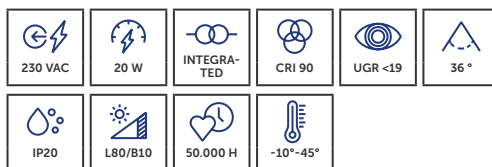

UNI-BRIGHT DRUM 3F 10-20W

Compacte 3 Fspot met hoge lichtopbrengst en powerswitch

Le Fspot compact 3 est un produit phare de notre entreprise. Il se distingue par son haut rendement lumineux et son interrupteur d'alimentation, des caractéristiques qui en font un choix de premier ordre pour les professionnels.