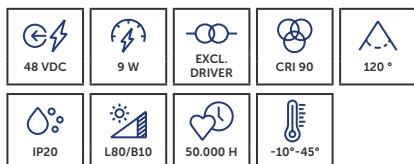

UNI-BRIGHT MIME SUSPENSION 48

Speelse retro bolvormige pendel met gecombineerde zwart-witte afwerking.

Ce luminaire de style rétro, au design épuré et à la forme de boule, se distingue par son aspect noir et blanc élégant.