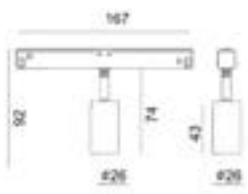

UNI-BRIGHT MADISON 48 MINI

Zeer fijn afgewerkt richtbaar spotje met een diameter van slechts 26 mm.

Ce spot est un produit d'exception qui se distingue par son finition de haute qualité. Avec un diamètre de seulement 26 mm, il se caractérise par sa compacité et sa grande polyvalence.

- » Ideaal om specifieke accenten gericht uit te lichten.
- » Idéal pour mettre en valeur des accents spécifiques.

CODE	CCT	COLOR	DIMMING	LM	LM/W	EEK	€
LVTMM2700B	2700K	B B	Non-dim	200 lm	67 lm/W	G	€151,50
LVTMM2700W	2700K	W W	Non-dim	200 lm	67 lm/W	G	€151,50
LVTMM27DAB	2700K	B B	Dali	200 lm	67 lm/W	G	€177,50
LVTMM27DAW	2700K	W W	Dali	200 lm	67 lm/W	G	€177,50
LVTMM3000B	3000K	B B	Non-dim	200 lm	67 lm/W	G	€151,50
LVTMM3000W	3000K	W W	Non-dim	200 lm	67 lm/W	G	€151,50
LVTMM30DAB	3000K	B B	Dali	200 lm	67 lm/W	G	€177,50
LVTMM30DAW	3000K	W W	Dali	200 lm	67 lm/W	G	€177,50