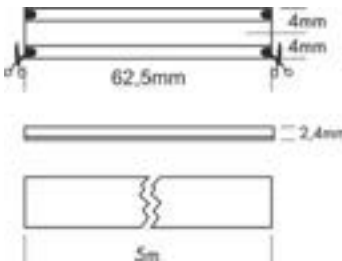

PROLED FLEX STRIP COB LP 2G

De PROLED FLEX STRIP COB 2G LP is de energiezuinige variant met laag vermogen voor homogene, dotfree lichtlijnen. Ideaal voor gebruik bij organische vormen dankzij de extreem hoge flexibiliteit

Le PROLED FLEX STRIP COB 2G LP est la variante basse puissance et économe en énergie pour des lignes lumineuses homogènes, sans points lumineux. Idéal pour une utilisation avec des formes organiques grâce à son extrême flexibilité.

CODE	LENGTH	CCT	LM	LM/W	EEK	€
L62C026LP2G	5 m	2700K	600 lm/m	115 lm/W	F	€116,00
L62C006LP2G	5 m	3000K	600 lm/m	115 lm/W	F	€116,00
L62C008LP2G	5 m	4000K	650 lm/m	125 lm/W	E	€116,00
L62C004LP2G	5 m	6000K	700 lm/m	135 lm/W	E	€116,00

- » Energiezuinige variant met laag vermogen voor homogene lichtlijnen
- » Dotfree LED-Strip
- » Extreme flexibiliteit dankzij nieuwe technologie
- » Variante économe en énergie avec une faible puissance pour des lignes lumineuses homogènes
- » Bande LED sans effet de points (dotfree)
- » Flexibilité extrême grâce à une nouvelle technologie

PROLED FLEX STRIP COB 2G

De PROLED FLEX STRIP COB 2G biedt krachtige, dotfree lichtlijnen. Het compacte en flexibele ontwerp is ideaal voor organische verlichtingsoplossingen.

Le PROLED FLEX STRIP COB 2G est un produit phare de notre entreprise. Ses lignes lumineuses sont puissantes et homogènes, et ne présentent aucune source ponctuelle visible. Sa conception compacte et modulaire est parfaitement adaptée aux solutions d'éclairage indirect haut de gamme.

CODE	LENGTH	CCT	LM	LM/W	EEK	€
L62C0262G	5 m	2700K	1500 lm/m	100 lm/W	F	€155,00
L62C0062G	5 m	3000K	1600 lm/m	107 lm/W	F	€155,00
L62C0082G	5 m	4000K	1700 lm/m	113 lm/W	F	€155,00
L62C0042G	5 m	6000K	1800 lm/m	120 lm/W	E	€155,00