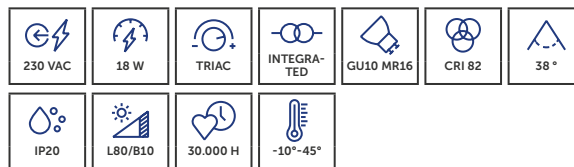

UNI-BRIGHT ORIENT 3

Flexibel opbouwarmatuur met fijne montagebehuizing

Ce luminaire apparent est un produit flexible conçu pour offrir une grande polyvalence en matière d'installation. Il est doté d'un boîtier de montage fin, ce qui facilite son intégration dans divers environnements.