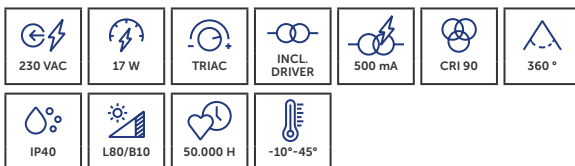

UNI-BRIGHT SFERIA S 200

Strak en bolvormig armatuur in helder vormgegeven glas.

Luminaire épuré et sphérique en verre au design épuré.

CODE	CCT	COLOR	LM	LM/W	EEK	€
SFS20027W	2700K	W	2000 lm	118 lm/W	C	€162,50
SFS20030W	3000K	W	2000 lm	118 lm/W	C	€162,50