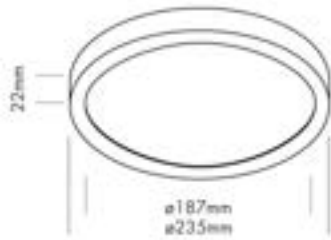

CODE	CCT	COLOR	LM	LM/W	EEK	€
MNA23516WCCT	3000K; 4000K	W	2000 lm	118 lm/W	D	€43,00

- » Variabele inbouwdiameter: $\varnothing$ 65-205 mm
- » CCT instelbaar via dipswitch 3000K -4000K
- » Diamètre d'encastrement variable : $\varnothing$ 65-205 mm
- » CCT réglable par dip switch 3000K -4000K