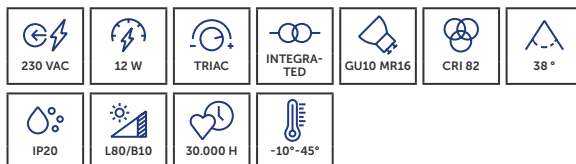

UNI-BRIGHT ORIENT 2

Flexibel opbouwarmatuur met fijne montagebehuizing

Ce luminaire apparent est un produit flexible conçu pour offrir une grande polyvalence en matière d'installation. Il est doté d'un boîtier de montage fin, ce qui facilite son intégration dans divers environnements.