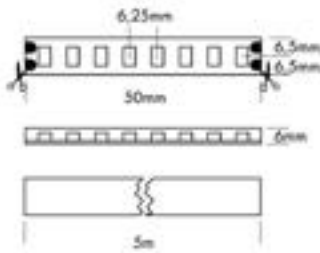

*La FLEX STRIP IP68 80 HE + Mono combine une haute efficacité avec un rendement lumineux élevé et est idéale pour des solutions d'éclairage polyvalentes dans des environnements exigeants.*

CODE	LENGTH	CCT	LM	LM/W	EEK	€
L685926HL	5 m	2700K	1900 lm/m	95 lm/W	F	€187,50
L685906HL	5 m	3000K	2100 lm/m	105 lm/W	F	€187,50
L685908HL	5 m	4000K	2300 lm/m	115 lm/W	F	€187,50
L685904HL	5 m	6000K	2300 lm/m	115 lm/W	F	€187,50