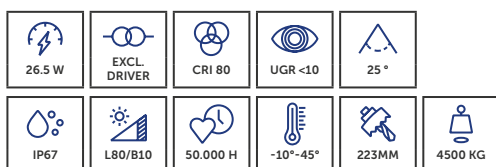

## PROLED INGROUND ADVANCE MONO LARGE SQUARE

De PROLED INGROUND ADVANCE MONO LARGE is ontworpen voor installatie in de grond en is ideaal voor architecturale accentverlichting. Dankzij de zwenkfunctie kan de lichtstraal  $\pm 20^\circ$  worden gericht.