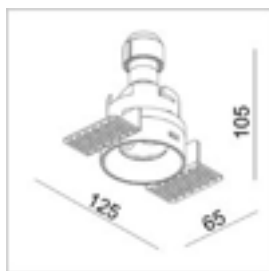

- → verkrijgbaar als inbouw- of smalle rand voor een naadloze plafondafwerking.
- → IP44, geschikt voor gebruik in badkamers.
- → Verkrijgbaar in 4 kleuren.
- → *Disponible en version encastrée ou avec une bordure étroite pour une finition homogène du plafond.*
- → *IP44, convient à une utilisation dans les salles de bains.*
- → *Disponible en 4 couleurs.*

UNI-BRIGHT