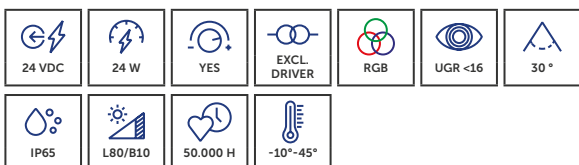

PROLED SPOT LIGHT IP65 ARC TRILED RGB MEDIUM

De PROLED SPOT LIGHT IP65 ARC TRILED RGB MEDIUM is geschikt voor gevel- en architecturale verlichting binnen en buiten. RGB 3-in-1 leds zorgen voor een homogene kleurmenging bij een hogere lichtopbrengst.

Le PROLED SPOT LIGHT IP65 ARC TRILED RGB MEDIUM est un produit d'éclairage de façade et architectural pour les espaces intérieurs et extérieurs. Les diodes électroluminescentes RGB 3 en 1 garantissent une fusion harmonieuse des teintes et un flux lumineux accru.