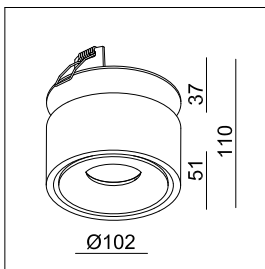

UNI-BRIGHT
TILT RECESSED