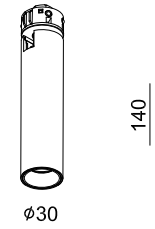

CODE	CCT	COLOR	LM	LM/W	€
EG7B27	2700K	B	600 lm	67 lm/W	€67,50
EG7W27	2700K	W	600 lm	67 lm/W	€67,50
EG7B30	3000K	B	630 lm	70 lm/W	€67,50
EG7W30	3000K	W	630 lm	70 lm/W	€67,50

→ Excl. trimloze inbouwset
→ Hors garnitures du kit encastré