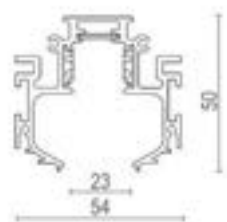

UNI-BRIGHT