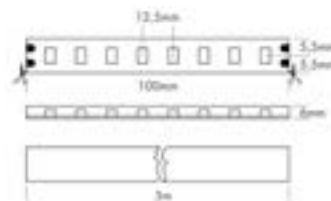

- » Homogene lichtlijnen voor accent-, functionele en indirecte verlichting
- » Flexibel, geringe bouwhoogte
- » Beschermingsklasse IP68 voor veeleisende omgevingen
- » Lignes lumineuses homogènes pour un éclairage d'accentuation, fonctionnel et indirect
- » Flexible, avec une hauteur de construction réduite
- » Classe de protection IP68 pour les environnements exigeants