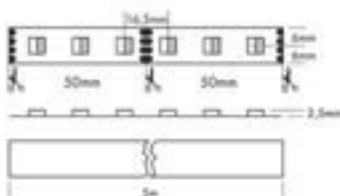

CODE	LENGTH	CCT	LM	LM/W	LM/CHANNEL	EEL	€
L6PISEG6012DW	5 m	2700K - 6500K	1000 lm/m	91 lm/W	500 lm/m (CW) 500 lm/m (WW)	G	€165,00