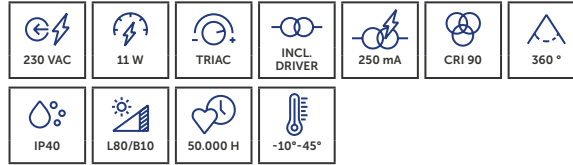

UNI-BRIGHT SFERIA S 135

Strak en bolvormig armatuur in helder vormgegeven glas.

Luminaire épuré et sphérique en verre au design épuré.