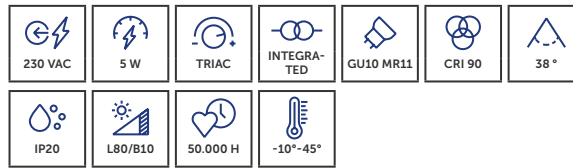

UNI-BRIGHT ELIVA 1

Elegant en veelzijdig opbouwarmatuur voor gerichte en verfijnde verlichting.

Ce luminaire apparent allie élégance et polyvalence pour un éclairage ciblé et raffiné.