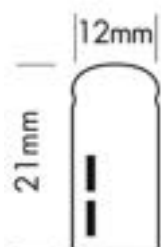

PROLED

FLEX TUBE FLAT WELLNESS MONO

De PROLED FLEX TUBE FLAT WELLNESS MONO werd speciaal ontwikkeld voor gebruik in sauna's, spa's en wellnessruimten. Met warme lichtkleuren van 2200 K tot 3000 K creëert het een ontspannende en aangename sfeer.

Le PROLED FLEX TUBE FLAT WELLNESS MONO a été spécialement conçu pour être utilisé dans les saunas, les spas et les centres de bien-être. Avec des couleurs de lumière chaudes de 2200 K à 3000 K, il crée une atmosphère relaxante et agréable.

CODE	LENGTH	CCT	LM	LM/W	EEK	€
L372HT46R	50 m	2200K	260 lm/m	43 lm/W	F	€6.370,00
L372HT26R	50 m	2700K	280 lm/m	47 lm/W	F	€6.370,00
L372HT06R	50 m	3000K	300 lm/m	50 lm/W	E	€6.370,00

- → Geschikt voor hoge temperaturen en vochtigheid
- → Warme lichtkleuren van 2200 K tot 3000 K voor een ontspannende sfeer
- → Geschikt voor binnen- en buitentoeepassingen (IP67)
- → Convient aux températures élevées et à l'humidité
- → Couleurs de lumière chaudes de 2200 K à 3000 K pour une atmosphère détendue
- → Convient aux applications intérieures et extérieures (IP67)

PROLED

FLEX TUBE FLAT WELLNESS RGBW

De PROLED FLEX TUBE FLAT WELLNESS RGBW werd speciaal ontwikkeld voor gebruik in sauna's, spa's en wellnessruimten. Met vrij instelbare kleuren, waaronder 2700 K, creëert het op elk moment de juiste lichtstemming voor ontspanning.

Le PROLED FLEX TUBE FLAT WELLNESS RGBW a été spécialement conçu pour être utilisé dans les saunas, les spas et les centres de bien-être. Avec des couleurs librement réglables, y compris 2700 K, il crée à tout moment l'ambiance lumineuse adéquate pour la détente.

CODE	LENGTH	CCT	LM	LM/W	LM/CHANNEL	€
L372HT00R	50 m	2700K	185 lm/m	37 lm/W	■ 20 lm/m ■ 90 lm/m ■ 15 lm/m 60 lm/m (CW)	€7.280,00