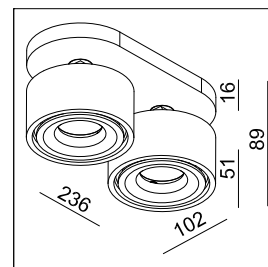

CODE	CCT	COLOR	LM	LM/W	€
TL22727B	2700K	B	2400 lm	75 lm/W	€222,00
TL22727W	2700K	W	2400 lm	75 lm/W	€222,00
TL22730B	3000K	B	2400 lm	75 lm/W	€222,00
TL22730W	3000K	W	2400 lm	75 lm/W	€222,00