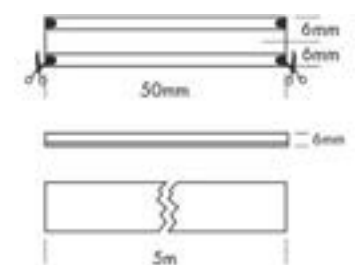

- » Evenwichtige verhouding tussen lichtopbrengst en efficiëntie
- » Homogene lichtlijnen met silicone behuizing
- » Beschermingsklasse IP20 tot IP67, afhankelijk van de variant
- » *Rapport équilibré entre flux lumineux et efficacité*
- » *Lignes lumineuses homogènes avec boîtier en silicone*
- » *Indice de protection IP20 à IP67, selon la variante*