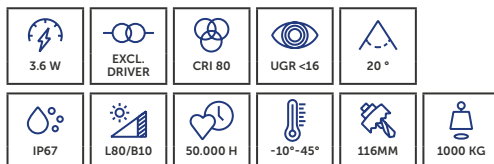

PROLED INGROUND ADVANCE MONO SMALL ROUND

De PROLED INGROUND ADVANCE MONO SMALL is ontworpen voor installatie op de vloer en is ideaal voor gerichte accentverlichting. Dankzij de zwenkfunctie kan de lichtstraal flexibel $\pm 20^\circ$ worden gericht.

Le PROLED INGROUND ADVANCE MONO SMALL est conçu pour être encastré dans le sol et est idéal pour un éclairage d'accentuation ciblé. La fonction pivotante offre une flexibilité de réglage du faisceau lumineux de $\pm 20^\circ$, permettant une personnalisation optimale de l'éclairage.