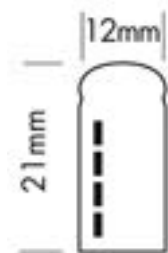

- → Dimbaar met automatische kleurverandering
- → Hoog flexibel voor individuele vormen en ontwerpen
- → Geschikt voor binnen- en buitentoeepassingen (IP67)
- → Dimmable with automatic color change
- → Highly flexible for individual shapes and designs
- → Suitable for indoor and outdoor applications (IP67)