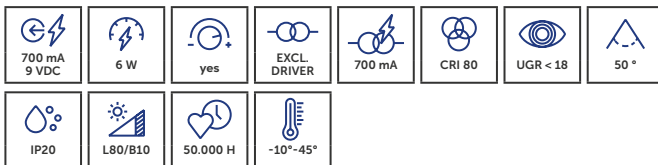

AXXENT 3

Low glare lenzen lichten referentievlak uit met minimale verblinding, een comfortabeler alternatief voor spots.

Les lentilles à faible éblouissement offrent une solution d'éclairage optimale pour les surfaces de référence, en réduisant significativement l'éblouissement, tout en étant plus confortables que les spots traditionnels.