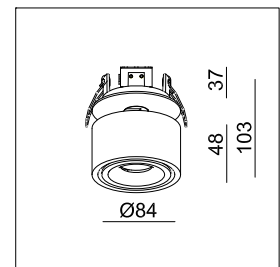

Dynamisch, richtbaar semi-inbouwarmatuur.

Luminaire semi-encastré dynamique et réglable.

CODE	CCT	COLOR	LM	LM/W	€
TLMR9B27	2700K	B	800 lm	73 lm/W	€84,50
TLMR9W27	2700K	W	800 lm	73 lm/W	€84,50
TLMR9B30	3000K	B	800 lm	73 lm/W	€84,50
TLMR9W30	3000K	W	800 lm	73 lm/W	€84,50