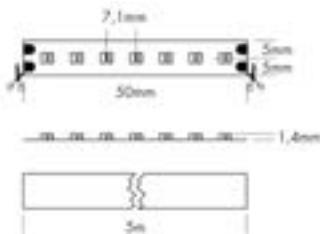

CODE	LENGTH	CCT	LM	LM/W	EEK	€
L6820073G	5 m	2400K - 3000K	1600 lm/m	107 lm/W	F	€220,00

- » Traploze aanpassing van de kleurtemperatuur van warm wit tot extra warm wit bij dimmen met geschikte PWM-dimmers
- » Homogeen en efficiënt
- » Réglage continu de la température de couleur, du blanc chaud au blanc extra chaud, lors du gradation avec des variateurs PWM adaptés
- » Homogène et efficace