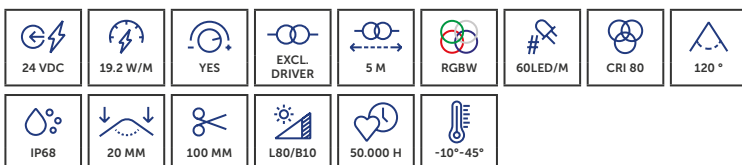

PROLED FLEX STRIP IP68 RGBW 4-IN-1

De PROLED FLEX STRIP IP68 RGBW 4-IN-1 combineert RGB en monochroom wit in elke LED. IP68 siliconenbehuizing voor optimale bescherming in buitenomgeving.

La PROLED FLEX STRIP IP68 RGBW 4-IN-1 combine les couleurs RGB et le blanc monochrome dans chaque LED. Le boîtier en silicone IP68 offre une protection optimale en environnement extérieur.

CODE	LENGTH	CCT	LM	LM/W	LM/CHANNEL	EEK	€
L65D5826	5 m	2700K	1110 lm/m	58 lm/W	■ 150 lm/m ■ 420 lm/m ■ 90 lm/m 450 lm/m (CW)	G	€227,50
L65D5806	5 m	3000K	1110 lm/m	58 lm/W	■ 150 lm/m ■ 420 lm/m ■ 90 lm/m 450 lm/m (CW)	G	€227,50
L65D5808	5 m	4000K	1110 lm/m	58 lm/W	■ 150 lm/m ■ 420 lm/m ■ 90 lm/m 450 lm/m (CW)	G	€227,50
L65D5804	5 m	6500K	1110 lm/m	58 lm/W	■ 150 lm/m ■ 420 lm/m ■ 90 lm/m 450 lm/m (CW)	G	€227,50