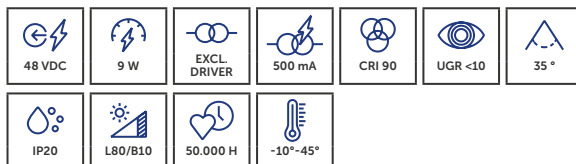

UNI-BRIGHT PLAZA 48

Low glare lensoptieken lichten het referentievlak uit zonder verblinding.

Les systèmes d'éclairage à faible angle offrent une solution optimale pour l'éclairage des surfaces de référence, tout en évitant les éblouissements indésirables.

- » Veelzijdig inzetbaar in keukens, dressings, kantoren en gangen met lage UGR.
- » Utilisation polyvalente dans les cuisines, les dressings, les bureaux et les couloirs avec un faible UGR.

CODE	CCT	COLOR	DIMMING	LM	LM/W	EEK	€
LVTP2700B	2700K	B	Non-dim	630 lm	70 lm/W	G	€185,00
LVTP2700W	2700K	W	Non-dim	630 lm	70 lm/W	G	€185,00
LVTP27DAB	2700K	B	Dali	630 lm	70 lm/W	G	€239,00
LVTP27DAW	2700K	W	Dali	630 lm	70 lm/W	G	€239,00
LVTP3000B	3000K	B	Non-dim	700 lm	78 lm/W	F	€185,00
LVTP3000W	3000K	W	Non-dim	700 lm	78 lm/W	F	€185,00
LVTP30DAB	3000K	B	Dali	700 lm	78 lm/W	F	€239,00
LVTP30DAW	3000K	W	Dali	700 lm	78 lm/W	F	€239,00
LVTP4000B	4000K	B	Non-dim	700 lm	78 lm/W	F	€185,00
LVTP4000W	4000K	W	Non-dim	750 lm	83 lm/W	F	€185,00
LVTP40DAB	4000K	B	Dali	700 lm	78 lm/W	F	€239,00
LVTP40DAW	4000K	W	Dali	750 lm	83 lm/W	F	€239,00