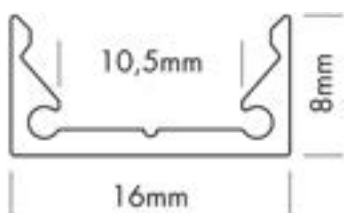

- → Planken
- → Keukenblokken
- → Plafonds
- → Étagères
- → Cuisines intégrées
- → Plafonds

PROLED

ALUMINIUM PROFILE S-LINE LOW

De profielen van de S-Line Low-serie zijn geschikt voor discrete maar ook algemene verlichting, bijvoorbeeld van meubels of plafonds.

Les profilés de la série S-Line Low sont adaptés à un éclairage discret mais aussi général, par exemple pour les meubles ou les plafonds.

PROFIEL / PROFIL

CODE	COLOR	LENGTH	€
L692000	S	2 m	€10,00
L692000X	S	3 m	€14,50
L692000B	B	2 m	€12,00
L692000BX	B	3 m	€17,50
L692000W	W	2 m	€12,00
L692000WX	W	3 m	€17,50

EINDKAP / EMBOUT

CODE	TYPE	COLOR	€
L692S3E	Flat	S	€4,50
L692S3EB	Flat	B	€5,50
L692S3EW	Flat	W	€5,50
L692S3EL	Flat Hole	S	€4,50
L692S3EBL	Flat Hole	B	€5,50
L692S3EWL	Flat Hole	W	€5,50
L692R2E	Round	S	€4,50
L692R2EW	Round	W	€5,50

COVERS / COUVERCLES: PG 125