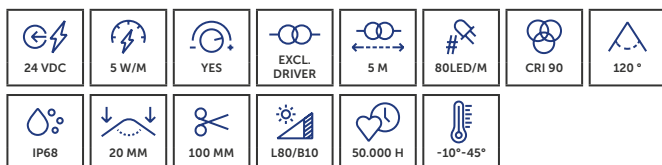

PROLED FLEX STRIP IP68 400 MONO

De FLEX STRIP IP68 400 Mono is de veelzijdige allrounder voor homogene lichtlijnen en flexibele toepassingen in buitentoepassingen.

La FLEX STRIP IP68 400 Mono est l'allrounder polyvalent pour des lignes lumineuses homogènes et des applications flexibles en extérieur.

CODE	LENGTH	CCT	LM	LM/W	EEK	€
L645936	5 m	2400K	450 lm/m	90 lm/W	G	€99,00
L645926	5 m	2700K	500 lm/m	100 lm/W	F	€99,00
L645906	5 m	3000K	550 lm/m	110 lm/W	F	€99,00
L645908	5 m	4000K	600 lm/m	120 lm/W	E	€99,00
L645904	5 m	6000K	600 lm/m	120 lm/W	E	€99,00