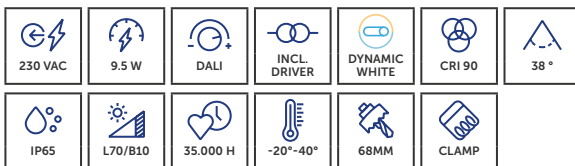

LED'UP UNIVERSAL PRO DALI

CODE	CCT	COLOR	ANGLE	LM	LM/W	€
57216	2700K; 6500K	☒ W	38 °	1000 lm	105 lm/W	€103,00
57226	2700K; 6500K	☒ W	60 °	1000 lm	105 lm/W	€103,00