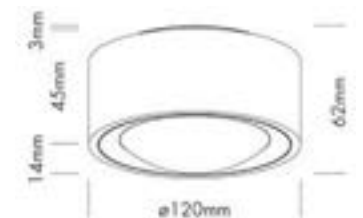

CODE	CCT	COLOR	LM	LM/W	€
VITIP12B27	2700K	B	1230 lm	82 lm/W	€136,00
VITIP12W27	2700K	W	1230 lm	82 lm/W	€136,00
VITIP12B30	3000K	B	1370 lm	91 lm/W	€136,00
VITIP12W30	3000K	W	1370 lm	91 lm/W	€136,00

- » Geschikt voor binnen- en buitentoeepassingen.
- » Convient pour les applications intérieures et extérieures.