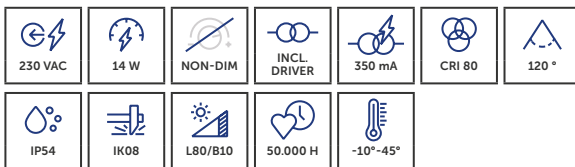

UNI-BRIGHT MOON SQUARE 180

De standaard ronde opbouwarmatuur is verkrijgbaar in vele uitvoeringen en wattages, met instelbare kleurtemperatuur.

Le luminaire standard rond à montage en surface est disponible en plusieurs versions et puissances, avec une température de couleur réglable.