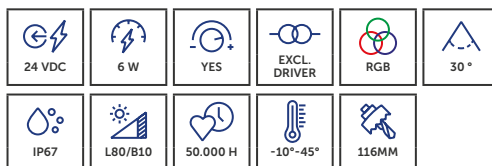

## PROLED INGROUND ADVANCE RGB SMALL ROUND

De PROLED INGROUND ADVANCE RGB SMALL is ontworpen voor inbouw in de vloer en is ideaal voor gerichte accentverlichting met dynamische kleuren. De zwenkfunctie maakt een flexibele uitlijning van  $\pm 20^\circ$  mogelijk.