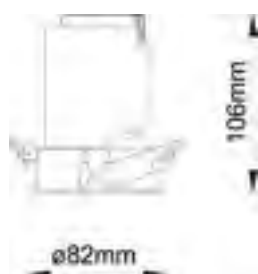

- → Hoogstaande afwerking
- → Afhankelijk van de variant tot UGR < 10
- → Twist-n-Lock-systeem
- → Finition de qualité
- → Selon la variante, jusqu'à UGR < 10
- → Système Twist-n-Lock

PROLED KORO

230 VAC	15 W	INCL. DRIVER	350 mA	CRI 90	UGR <10
IP65	L80/B10	50.000 H	-10°-45°	76MM	LEAF

De PROLED KORO ADJUSTABLE Downlight maakt een flexibele lichtoriëntatie mogelijk met een gedefinieerde lichtverdeling en een hoge visuele kwaliteit. Ideaal voor gerichte accent- en functionele verlichting in architecturale toepassingen.

Le downlight PROLED KORO ADJUSTABLE est un produit innovant qui offre une flexibilité de réglage de la lumière, une répartition lumineuse précise et une qualité visuelle supérieure. Ce produit est un choix idéal pour l'éclairage d'accentuation et fonctionnel ciblé dans les applications architecturales.

LICHTBUNDEL/FAISCEAU 36 °

CODE	CCT	COLOR	DIMMING	LM	LM/W	EEK	€
L7KADD26B36	2700K	B B	Dali	1000 lm	67 lm/W	E	€99,00
L7KADD26W36	2700K	W W	Dali	1100 lm	73 lm/W	E	€99,00
L7KATD26B36	2700K	B B	Triac	1000 lm	67 lm/W	E	€90,00
L7KATD26W36	2700K	W W	Triac	1100 lm	73 lm/W	E	€90,00
L7KADD06B36	3000K	B B	Dali	1000 lm	67 lm/W	E	€99,00
L7KADD06W36	3000K	W W	Dali	1100 lm	73 lm/W	E	€99,00
L7KATD06B36	3000K	B B	Triac	1000 lm	67 lm/W	E	€90,00
L7KATD06W36	3000K	W W	Triac	1100 lm	73 lm/W	E	€90,00

LICHTBUNDEL/FAISCEAU 60 °

CODE	CCT	COLOR	DIMMING	LM	LM/W	EEK	€
L7KADD26B60	2700K	B B	Dali	900 lm	60 lm/W	E	€99,00
L7KADD26W60	2700K	W W	Dali	1100 lm	107 lm/W	E	€99,00
L7KATD26B60	2700K	B B	Triac	900 lm	60 lm/W	E	€90,00
L7KATD26W60	2700K	W W	Triac	1100 lm	107 lm/W	E	€90,00
L7KADD06B60	3000K	B B	Dali	900 lm	60 lm/W	E	€99,00
L7KADD06W60	3000K	W W	Dali	1100 lm	107 lm/W	E	€99,00
L7KATD06B60	3000K	B B	Triac	900 lm	60 lm/W	E	€90,00
L7KATD06W60	3000K	W W	Triac	1100 lm	107 lm/W	E	€90,00

ACCESSOIRES

CODE	BESCHRIJVING/DESCRIPTION	€
L7KARC	Reflecterring champagne voor Koro Verstelbaar Anneau réflecteur champagne pour Koro Adjustable	€12,00
L7KARSB	Reflecterring zwart reflecterend voor Koro Verstelbaar Anneau réflecteur noir miroitant pour Koro Adjustable	€12,00
L7KFT	Sierring voor Koro Anneau Trimless pour Koro	€8,00