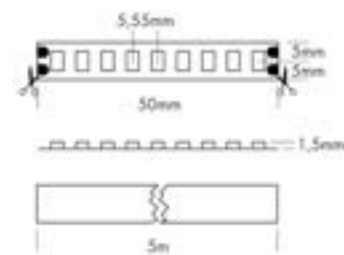

- » Hoge efficiëntie met meer dan 200 lumen per watt
- » Zeer hoge lichtstroom bij een compact ontwerp
- » Voor krachtige lineaire toepassingen in object-, beurs- en winkelinrichting
- » *Haute efficacité avec plus de 200 lumens par watt*
- » *Flux lumineux très élevé et conception compacte*
- » *Pour des applications linéaires puissantes dans l'aménagement de bâtiments, de salons et de magasins*