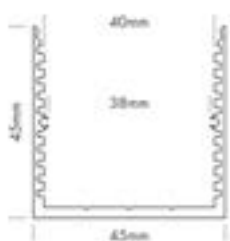

- → Meerdere Flex Strip-lijnen kunnen worden ingebouwd
- → Verschillende Flex Strips kunnen worden gecombineerd
- → Met Sliding Base is inbouw van een voedingseenheid mogelijk
- → Possibilité d'installer plusieurs lignes Flex Strip
- → Différents Flex Strip peuvent être combinés
- → La base coulissante permet d'installer un bloc d'alimentation

PROLED

ALUMINIUM PROFILE PS-LINE STANDARD

Het PS-Line STANDARD-profiel is geschikt voor krachtigere LED-lampen in oude gebouwen. In combinatie met een sliding base kan een voeding worden ondergebracht.

Le profilé PS-Line STANDARD est conçu pour l'installation de luminaires LED de forte puissance dans le cadre de projets de rénovation de bâtiments anciens. Lors de son association avec une base coulissante, ce produit est en mesure d'accueillir un bloc d'alimentation.

PROFIEL / PROFIL

CODE	COLOR	LENGTH	€
L69P00S	S	2 m	€66,00
L69P00SX	S	3 m	€99,00
L69P00SB	B	2 m	€79,50
L69P00SBX	B	3 m	€119,00
L69P00SW	W	2 m	€79,50
L69P00SWX	W	3 m	€119,00

EINDKAP / EMBOUT

CODE	TYPE	COLOR	€
L69PS3E	Flat	S	€5,00
L69PS3EB	Flat	B	€6,00
L69PS3EW	Flat	W	€6,00
L69PS1E	Square	S	€6,00
L69PS1EB	Square	B	€7,50
L69PS1EW	Square	W	€7,50

SLIDING BASE

CODE	COLOR	LENGTH	€
L69PSBB	S	2 m	€16,50
L69PSBBW	W	2 m	€19,50
L69PSBS	S	2 m	€19,50
L69PSBSW	W	2 m	€23,50