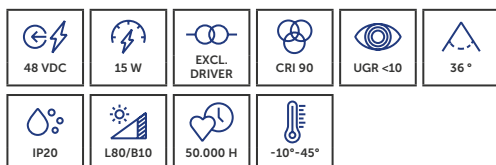

UNI-BRIGHT PLAZA 48 15W

Low glare lensoptieken lichten het referentievlak uit zonder verblinding.

Les systèmes d'éclairage à faible angle offrent une solution optimale pour l'éclairage des surfaces de référence, tout en évitant les éblouissements indésirables.