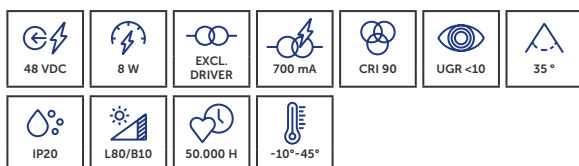

UNI-BRIGHT MADISON 48

Fijn afgewerkte richtbare spot in zwarte of witte structuur afwerking met diameter 40mm

Ce spot orientable est un produit de qualité, avec des finitions soignées. Il est disponible en noir ou blanc et a un diamètre de 40 mm.