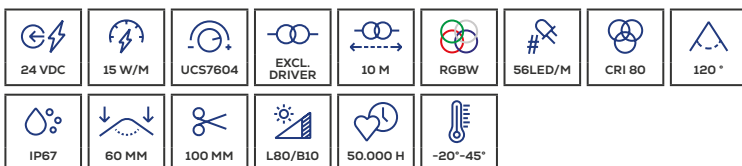

FLEX TUBE PRO DIGITAL RGBW

De PROLED FLEX TUBE PRO DIGITAL RGBW is ontwikkeld voor professionele pixeltoepassingen en maakt individuele regeling van elk segment mogelijk voor dynamische binnen- en buitenverlichtingsinstallaties.

Le PROLED FLEX TUBE PRO DIGITAL RGBW a été conçu pour des applications professionnelles de pixels et permet de contrôler individuellement chaque segment pour des installations d'éclairage dynamiques à l'intérieur et à l'extérieur.

CODE	LENGTH	CCT	LM	LM/W	LM/CHANNEL	EEL	€
L341D4026R2G	40 m	2700K	480 lm/m	32 lm/W	■ 70 lm/m ■ 180 lm/m ■ 40 lm/m □ 190 lm/m (CW)	G	€7.345,00
L341D406R2G	40 m	3000K	480 lm/m	32 lm/W	■ 70 lm/m ■ 180 lm/m ■ 40 lm/m □ 190 lm/m (CW)	G	€7.345,00
L341D40R2G	40 m	4000K	480 lm/m	32 lm/W	■ 70 lm/m ■ 180 lm/m ■ 40 lm/m □ 190 lm/m (CW)	G	€7.345,00

- → Digitaal afzonderlijk regelbare segmenten voor pixeltoepassingen
- → Hoge lichtopbrengst voor professionele installaties
- → Geschikt voor binnen- en buitentoeepassingen (IP67)
- → Segments à commande numérique individuelle pour les applications à pixels
- → Puissance lumineuse élevée pour les installations professionnelles
- → Convient pour les applications intérieures et extérieures (IP67)