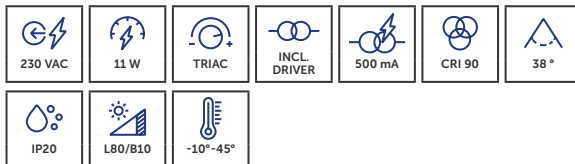

UNI-BRIGHT TILT MINI 9W

Dynamisch richtbaar opbouwarmatuur.

Ce produit est un système d'éclairage dynamique à la fois flexible et peu encombrant.