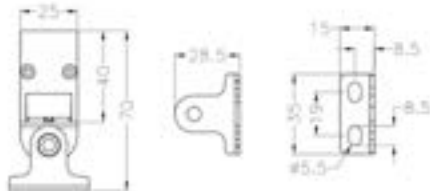

CODE	CCT	COLOR	LM	LM/W	EEK	€
LPLCBXG24D04	6000K	S	1600 lm	67 lm/W	G	€580,00

PRODUCT CONFIGURATOR

	PREFIX	MODEL	LENGTH	COLOUR	WHITE	PROTOCOL	ANGLE	VOLTAGE	HOUSING
EXAMPLE	BXG	24	500	RGBW	24K	S	25	24	A
			500 - 500mm 1000 - 1000mm	RGBW RGBA RGB DW	24K - 2400K 27K - 2700K 30K - 3000K 35K - 3500K 40K - 4000K 50K - 5000K 60K - 6000K	S - SPI D - DMX P - PWM X - X-Stream	25 - 25° 40 - 40° 2.4 - 20° x 40°	24 - 24VDC	A - Anodised Aluminium B - Black W - White C - Custom RAL

PROLED
GRAZER BXG40

100 - 240 VAC	40 W	UCS7604	INTEGRATED	RGBW	25°
IP66	IK07	L80/B10	50.000 H	-20°-50°