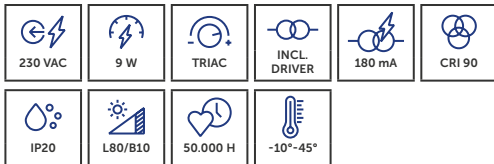

UNI-BRIGHT
ELEGIA 9W

Elegant en veelzijdig armatuur voor gerichte en verfijnde verlichting.

Luminaire élégant et polyvalent pour un éclairage ciblé et raffiné.