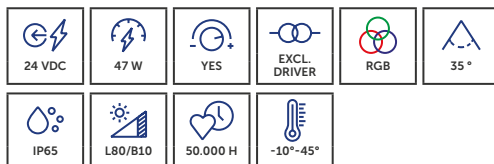

PROLED SPOT LIGHT IP65 ARC TRILED RGB XL

De PROLED SPOT LIGHT IP65 ARC TRILED RGB XL is geschikt voor gevel- en architecturale verlichting binnen en buiten. Met een hoge lichtopbrengst en RGB 3-in-1 leds zorgt hij voor een krachtige, homogene kleurmenging.

Le PROLED SPOT LIGHT IP65 ARC TRILED RGB XL est un produit d'éclairage polyvalent qui s'adapte à divers besoins en matière d'éclairage, que ce soit pour des applications façade ou des projets d'éclairage architectural à l'intérieur et à l'extérieur. Ce produit est doté d'une puissance lumineuse élevée et d'un système de LED RGB 3 en 1, lui permettant de garantir un mélange de couleurs à la fois puissant et homogène.