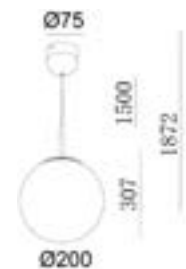

- » 1,5 m verstelbare kabel.
- » Câble réglable de 1,5 m.