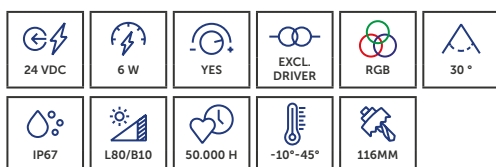

PROLED INGROUND ADVANCE RGB SMALL SQUARE

De PROLED INGROUND ADVANCE RGB SMALL is ontworpen voor installatie op de vloer en is ideaal voor gerichte accentverlichting met dynamische kleuren. De zwenkfunctie maakt een flexibele uitlijning van $\pm 20^\circ$ mogelijk.

Le PROLED INGROUND ADVANCE RGB SMALL est conçu pour être encastré dans le sol et est idéal pour un éclairage d'accentuation ciblée avec des couleurs dynamiques. La fonction pivotante offre une flexibilité de réglage de $\pm 20^\circ$, permettant une personnalisation optimale de l'angle de vision.

CODE	VARIANT	COLOR	LM	LM/W	LM/CHANNEL €	
L171A0SSCA	Standard	S	220 lm	37 lm/W	■ 60 lm ■ 120 lm ■ 40 lm	€225,00
L171A0SGSCA	Antiblendgitter	S	130 lm	22 lm/W	■ 35 lm ■ 70 lm ■ 25 lm	€230,50