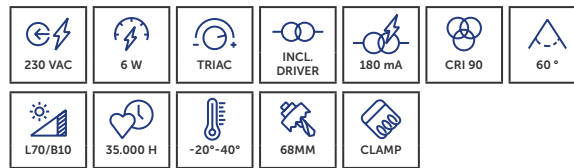

LED'UP UNIVERSAL SWITCH II

CODE	BESCHRIJVING / DESCRIPTION	CCT	COLOR	LM	LM/W	€
57016C	Inclusief ring Collerette incluse	2700K; 3000K; 4000K	☒ W	600 lm	100 lm/W	€30,00
57016S	Zonder ring Collerette non incluse	2700K; 3000K; 4000K	☒ W	600 lm	100 lm/W	€28,00

EUROPOLE