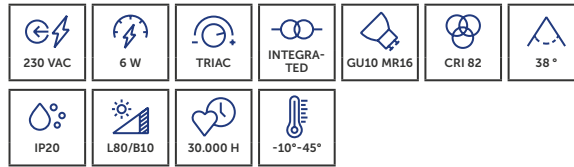

UNI-BRIGHT DRUM

Architecturaal cilinderopbouwarmatuur met zuivere proporties en duidelijke vormtaal.

Ce luminaire architectural se distingue par sa structure cylindrique aux proportions épurées et son design clair, qui en font un produit à la fois esthétique et fonctionnel.