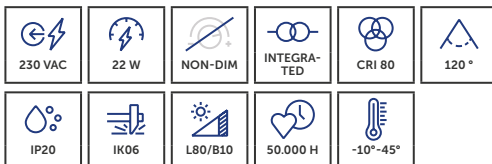

UNI-BRIGHT MOON ADJUST 300

Ideaal relighting armatuur dat zowel inbouw als opbouw kan geplaatst worden, met instelbaar vermogen en kleurtemperatuur

Luminaire de relighting idéal pouvant être encastré ou monté en saillie, avec puissance et température de couleur réglables.

CODE	CCT	COLOR	LM	LM/W	EEK	€
MNA30022WCCT	3000K; 4000K	W	2700 lm	123 lm/W	D	€60,00