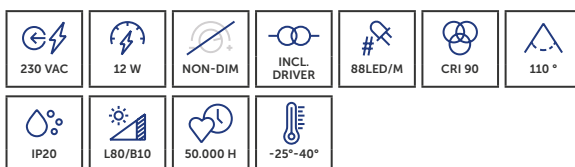

EUPOLE
LIVIA 12W

CODE	CCT	COLOR	LM	LM/W	EEK	€
37882	3000K	B	406 lm	34 lm/W	D	€146,00