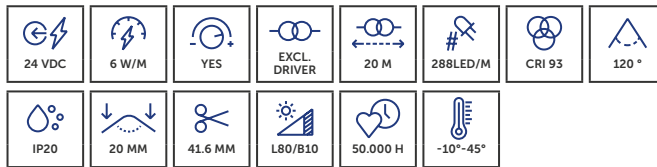

## PROLED FLEX STRIPS WHITE CORE HP

De PROLED FLEX STRIP WHITE CORE HP is de krachtigste variant van de Whitecore serie voor toepassingen waar hoge lichtopbrengst vereist is

*Le PROLED FLEX STRIP WHITE CORE HP est la variante la plus puissante de la série Whitecore, destinée aux applications nécessitant un flux lumineux élevé.*

CODE	LENGTH	CCT	LM	LM/W	EEK	€
L62W026HP	5 m	2700K	2300 lm/m	148 lm/W	D	€143,00
L62W006HP	5 m	3000K	2300 lm/m	148 lm/W	D	€143,00
L62W008HP	5 m	4000K	2400 lm/m	155 lm/W	D	€143,00

- » Evenwichtige verhouding tussen lichtopbrengst en efficiëntie
- » Homogene lichtlijnen met silicone behuizing
- » Beschermingsklasse IP20 tot IP67, afhankelijk van de variant
- » Rapport équilibré entre flux lumineux et efficacité
- » Lignes lumineuses homogènes avec boîtier en silicone
- » Indice de protection IP20 à IP67, selon la variante

## PROLED FLEX STRIPS WHITE CORE LONG 6W 20m

De PROLED FLEX STRIP WHITE CORE LONG 20 m is de oplossing voor zeer lange lichtlijnen met minimale montage-inspanning.

Le PROLED FLEX STRIP WHITE CORE LONG 20 m est la solution pour des lignes lumineuses très longues avec un effort de montage minimal.

- » Max 20m lengte met voeding aan één zijde
- » Korte installatietijd
- » Beschermingsklasse IP20 / IP67, afhankelijk van de variant
- » Longueur maximale de 20 m avec alimentation d'un seul côté
- » Temps d'installation réduit
- » Indice de protection IP20 / IP67, selon la variante