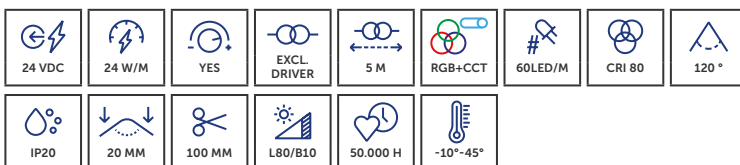

PROLED FLEX STRIP RGB-CCT 5-IN-1

De FLEX STRIP RGB-CCT 5-IN-1 combineert RGB-kleuren met instelbaar wit licht. Een LED-oplossing voor dynamische kleurwerelden, variabele kleurtemperaturen en veelzijdige architecturale en accentverlichting.

Le FLEX STRIP RGB-CCT 5-IN-1 combine les couleurs RGB avec une lumière blanche réglable. Une solution LED pour des univers colorés dynamiques, des températures de couleur variables et un éclairage architectural ou d'accentuation polyvalent.

CODE	LENGTH	CCT	LM	LM/W	LM/CHANNEL	EEL	€
L65D906	5 m	2400K - 6500K	1600 lm/m	67 lm/W	■ 190 lm/m ■ 350 lm/m ■ 80 lm/m □ 550 lm/m (CW) □ 450 lm/m (WW)	G	€260,00