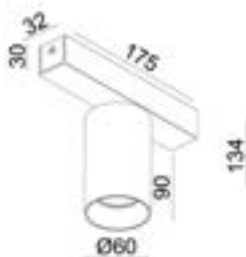

- » GU10 LED voor vervangbaarheid en flexibiliteit
- » Aanpasbaar met drie decoratieve ringen en honeycomb tegen verblinding.
- » LED GU10 pour plus de remplaçabilité et de flexibilité
- » Personnalisable avec trois anneaux décoratifs et un nid d'abeille anti-éblouissement.