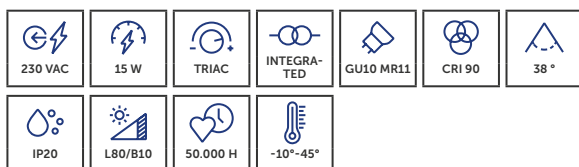

UNI-BRIGHT ELIVA 3 ROUND

Elegant en veelzijdig opbouwarmatuur voor gerichte en verfijnde verlichting.

Ce luminaire apparent allie élégance et polyvalence pour un éclairage ciblé et raffiné.

CODE	CCT	COLOR	LM	LM/W	€
ELR35B27	2700K	B	1050 lm	70 lm/W	€158,00
ELR35W27	2700K	W	1050 lm	70 lm/W	€158,00
ELR35B30	3000K	B	1050 lm	70 lm/W	€158,00
ELR35W30	3000K	W	1050 lm	70 lm/W	€158,00

ZONDER LICHTBRON / SANS LAMPE

CODE	COLOR	€
ELR35BZL	B	€138,50
ELR35WZL	W	€138,50

ACCESSORIES

CODE	DESCRIPTION	€
ELR38G	Gouden ring Bague en or	€3,50