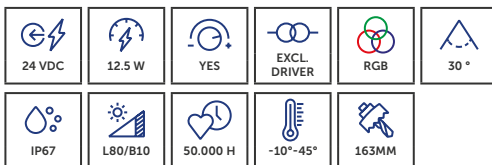

PROLED INGROUND ADVANCE RGB MEDIUM SQUARE

De PROLED INGROUND ADVANCE RGB MEDIUM is ontworpen voor installatie op de vloer en is ideaal voor dynamische architecturale verlichting. De zwenkfunctie maakt flexibele uitlijning van de lichtbundel met $\pm 20^\circ$ mogelijk.

Le PROLED INGROUND ADVANCE RGB MEDIUM est conçu pour être encastré dans le sol et est idéal pour un éclairage architectural dynamique. La fonction pivotante offre une flexibilité de réglage du faisceau lumineux de $\pm 20^\circ$, permettant une personnalisation optimale de l'éclairage.

CODE	VARIANT	COLOR	LM	LM/W	LM/CHANNEL	€
L171A0MSCA	Standard	S	560 lm	45 lm/W	■ 150 lm ■ 320 lm ■ 90 lm	€393,00
L171A0MSCA	Antiblendgitter	S	330 lm	26 lm/W	■ 90 lm ■ 190 lm ■ 50 lm	€399,50