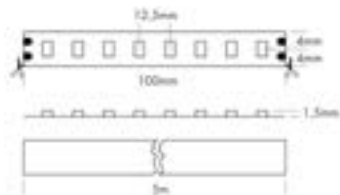

- » Geoptimaliseerd voor maximale energie-efficiëntie
- » Ideaal voor accentverlichting
- » Optimisé pour une efficacité énergétique maximale
- » Idéal pour l'éclairage d'accentuation

CODE	LENGTH	CCT	LM	LM/W	EEK	€
L62846E	5 m	2100K	370 lm/m	106 lm/W	F	€52,00
L62836E	5 m	2400K	430 lm/m	123 lm/W	E	€52,00
L62826E	5 m	2700K	460 lm/m	131 lm/W	E	€52,00
L62806E	5 m	3000K	500 lm/m	143 lm/W	E	€52,00
L62808E	5 m	4000K	520 lm/m	149 lm/W	D	€52,00
L62804E	5 m	6000K	520 lm/m	149 lm/W	D	€52,00
L62826EK	20 m	2700K	460 lm/m	131 lm/W	E	€208,00
L62806EK	20 m	3000K	500 lm/m	143 lm/W	E	€208,00
L62808EK	20 m	4000K	520 lm/m	149 lm/W	D	€208,00