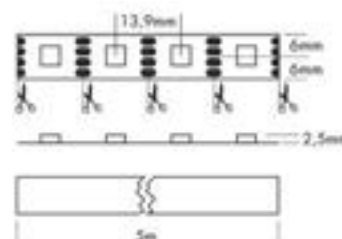

CODE	LENGTH	LM	LM/W	LM/CHANNEL	€
L6PI721200	5 m	320 lm/m	27 lm/W	■ 70 lm/m ■ 190 lm/m ■ 60 lm/m	€300,00