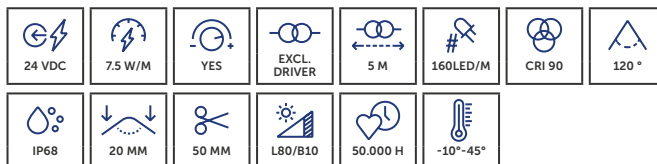

PROLED FLEX STRIP IP68 800 ENERGY MONO

De FLEX STRIP IP68 800 Energy staat voor energiezuinige lichtlijnen en is ideaal voor sfeerverlichting in buitentoepassingen.

La FLEX STRIP IP68 800 Energy offre des lignes lumineuses économes en énergie et est idéale pour l'éclairage d'ambiance dans des applications extérieures.