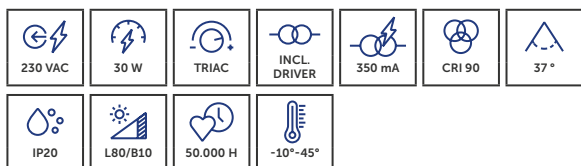

UNI-BRIGHT VITA 2

Strak design met bolle spiegel lens wat zorgt voor een mooie lichtspreading op de muur.

Design épuré avec lentille convexe qui diffuse joliment la lumière sur le mur.

CODE	CCT	COLOR	LM	LM/W	€
VIT212B27	2700K	B	2460 lm	82 lm/W	€305,50
VIT212W27	2700K	W	2460 lm	82 lm/W	€305,50
VIT212B30	3000K	B	2740 lm	91 lm/W	€305,50
VIT212W30	3000K	W	2740 lm	91 lm/W	€305,50