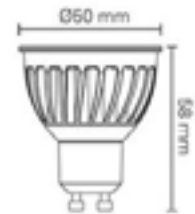

UNI-BRIGHT
REFLEX LED 6 GU10 MR16

CODE	CCT	COLOR	LM	LM/W	EEK	€
L6W27D	2700K	S	560 lm	93 lm/W	F	€19,50
L6W27DB	2700K	B	560 lm	93 lm/W	F	€19,50
L6W27DW	2700K	W	560 lm	93 lm/W	F	€19,50
L6W30D	3000K	S	600 lm	100 lm/W	E	€19,50
L6W30DB	3000K	B	600 lm	100 lm/W	E	€19,50
L6W30DW	3000K	W	600 lm	100 lm/W	E	€19,50