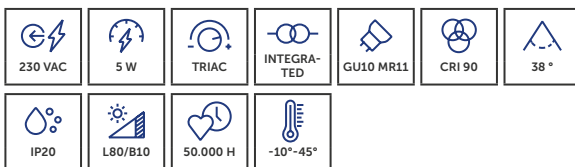

UNI-BRIGHT ELIVA 1 ROUND

Elegant en veelzijdig opbouwarmatuur voor gerichte en verfijnde verlichting.

Ce luminaire apparent allie élégance et polyvalence pour un éclairage ciblé et raffiné.

CODE	CCT	COLOR	LM	LM/W	€
ELR15B27	2700K	B	350 lm	70 lm/W	€55,00
ELR15W27	2700K	W	350 lm	70 lm/W	€55,00
ELR15B30	3000K	B	350 lm	70 lm/W	€55,00
ELR15W30	3000K	W	350 lm	70 lm/W	€55,00