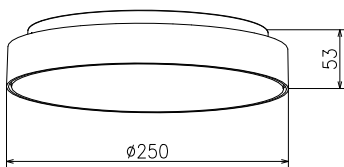

UNI-BRIGHT MOON ECLIPSE 250

Rond opbouwarmatuur met fijne rand waarbij de verzonken basis een zwevend effect creëert, met instelbare output en kleurtemperatuur

Luminaire rond à montage apparent avec un bord fin, dont la base encastrée crée un effet flottant, avec puissance et température de couleur réglables.

LUMEN OUTPUT

POWER SETTING	2700K	3200K	4000K
10 W	1100 lm	1150 lm	1200 lm
15 W	1600 lm	1650 lm	1700 lm

STANDARD

CODE	CCT	COLOR	LM	LM/W	EEK	€
MNEC250BCCT	2700K; 3200K; 4000K	B	1700 lm	113 lm/W	D	€70,00
MNEC250WCCT	2700K; 3200K; 4000K	W	1700 lm	113 lm/W	D	€70,00

PIR SENSOR

CODE	CCT	COLOR	LM	LM/W	EEK	€
MNECPIR250BCCT	2700K; 3200K; 4000K	B	1700 lm	113 lm/W	D	€90,00
MNECPIR250WCCT	2700K; 3200K; 4000K	W	1700 lm	113 lm/W	D	€90,00

- » Vermogen instelbaar via dipswitch
- » CCT instelbaar via dipswitch 2700K - 3200K - 4000K
- » Puissance réglable via un commutateur DIP
- » CCT réglable via un commutateur DIP 2700K - 3200K - 4000K