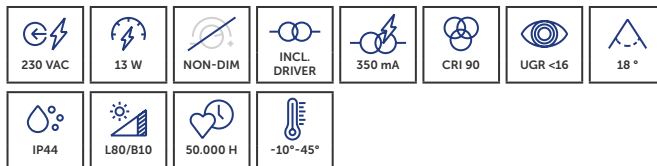

PROLED FLEXIO SURFACE

De FLEXIO SURFACE is een compacte opbouwlamp met een diameter van 70 mm voor nauwkeurige accentverlichting. Met verwisselbare reflectoren, UGR < 19 en IP44 is hij geschikt voor veelzijdige toepassingen binnenshuis.

La FLEXIO SURFACE est un luminaire apparent compact de Ø 70 mm pour un éclairage d'accentuation précis. Grâce à ses réflecteurs interchangeables, son UGR < 19 et son indice de protection IP44, il est adapté à une large gamme d'applications en milieu intérieur.

LICHTBUNDEL / RAYON 18 °

CODE	CCT	COLOR	LM	LM/W	EEK	€
L7FLBSB061	3000K	B B	800 lm	62 lm/W	F	€130,00
L7FLBSB261	2700K	B B	700 lm	54 lm/W	F	€130,00
L7FLBSC061	3000K	B CB	800 lm	62 lm/W	F	€130,00
L7FLBSC261	2700K	B CB	700 lm	54 lm/W	F	€130,00
L7FLBSG061	3000K	B G	800 lm	62 lm/W	F	€130,00
L7FLBSG261	2700K	B G	700 lm	54 lm/W	F	€130,00
L7FLBSW061	3000K	B W	800 lm	62 lm/W	F	€130,00
L7FLBSW261	2700K	B W	700 lm	54 lm/W	F	€130,00
L7FLWSB061	3000K	W B	800 lm	62 lm/W	F	€130,00
L7FLWSB261	2700K	W B	700 lm	54 lm/W	F	€130,00
L7FLWSC061	3000K	W CB	800 lm	62 lm/W	F	€130,00
L7FLWSC261	2700K	W CB	700 lm	54 lm/W	F	€130,00
L7FLWSG061	3000K	W G	800 lm	62 lm/W	F	€130,00
L7FLWSG261	2700K	W G	700 lm	54 lm/W	F	€130,00
L7FLWSW061	3000K	W W	800 lm	62 lm/W	F	€130,00
L7FLWSW261	2700K	W W	700 lm	54 lm/W	F	€130,00

LICHTBUNDEL / RAYON 25 °

CODE	CCT	COLOR	LM	LM/W	EEK	€
L7FLBSB062	3000K	B B	800 lm	62 lm/W	F	€130,00
L7FLBSB262	2700K	B B	700 lm	54 lm/W	F	€130,00
L7FLBSC062	3000K	B CB	800 lm	62 lm/W	F	€130,00
L7FLBSC262	2700K	B CB	700 lm	54 lm/W	F	€130,00
L7FLBSG062	3000K	B G	800 lm	62 lm/W	F	€130,00
L7FLBSG262	3000K	B G	700 lm	54 lm/W	F	€130,00
L7FLBSW062	3000K	B W	800 lm	62 lm/W	F	€130,00
L7FLBSW262	2700K	B W	700 lm	54 lm/W	F	€130,00
L7FLWSB062	3000K	W B	800 lm	62 lm/W	F	€130,00
L7FLWSB262	2700K	W B	700 lm	54 lm/W	F	€130,00
L7FLWSC062	3000K	W CB	800 lm	62 lm/W	F	€130,00
L7FLWSC262	2700K	W CB	700 lm	54 lm/W	F	€130,00
L7FLWSG062	3000K	W G	800 lm	62 lm/W	F	€130,00
L7FLWSG262	2700K	W G	700 lm	54 lm/W	F	€130,00
L7FLWSW062	3000K	W W	800 lm	62 lm/W	F	€130,00
L7FLWSW262	2700K	W W	700 lm	54 lm/W	F	€130,00