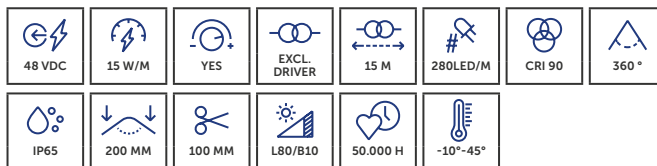

PROLED FLEX STRIP OPAL SHAPE XTEND MONO 2G

De PROLED FLEX STRIP OPAL SHAPE XTEND 2G maakt homogene 360°-lichtinstallaties tot 15 m mogelijk met slechts één voeding. Dankzij 48 V-technologie gelijkmatig dimbaar en ideaal voor creatieve toepassingen.

La PROLED FLEX STRIP OPAL SHAPE XTEND 2G permet de réaliser des installations lumineuses homogènes à 360° jusqu'à 15 m avec une seule alimentation. Grâce à la technologie 48 V, elle offre une gradation uniforme et est idéale pour des applications créatives.