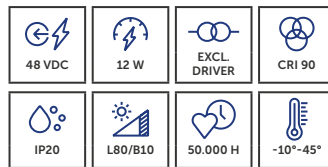

## UNI-BRIGHT GLOBE 48

Retro bolvormig design, perfect combineerbaar met Sferia armaturen.

*Ce produit se distingue par son design rétro sphérique, qui s'aligne parfaitement avec la gamme de luminaires Sferia, offrant ainsi une solution d'éclairage cohérente et harmonieuse.*