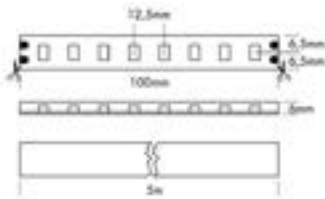

*La FLEX STRIP IP68 400 HE + Mono combine une haute efficacité avec un rendement lumineux élevé et est idéale pour des solutions d'éclairage polyvalentes dans des environnements exigeants.*

CODE	LENGTH	CCT	LM	LM/W	EEK	€
L645936HL	5 m	2400K	1300 lm/m	90 lm/W	<b>G</b>	€113,50
L645926HL	5 m	2700K	1400 lm/m	97 lm/W	<b>F</b>	€113,50
L645906HL	5 m	3000K	1500 lm/m	104 lm/W	<b>F</b>	€113,50
L645908HL	5 m	4000K	1600 lm/m	111 lm/W	<b>F</b>	€113,50
L645904HL	5 m	6000K	1600 lm/m	111 lm/W	<b>F</b>	€113,50