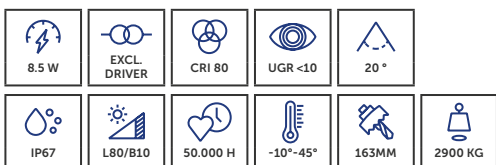

PROLED INGROUND ADVANCE MONO MEDIUM SQUARE

De PROLED INGROUND ADVANCE MONO MEDIUM is ontworpen voor installatie in de grond en is ideaal voor architecturale accentverlichting. Dankzij de zwenkfunctie kan de lichtstraal $\pm 20^\circ$ worden gericht.

Le PROLED INGROUND ADVANCE MONO MEDIUM est conçu pour être encastré dans le sol et est idéal pour l'éclairage architectural d'accentuation. La fonction pivotante, un atout majeur de ce produit, permet d'orienter le faisceau lumineux de $\pm 20^\circ$, offrant une versatilité inégalée.

CODE	VARIANT	CCT	COLOR	LM	LM/W	€
L171A6MS	24 VDC - Dimming	3000K	S	750 lm	88 lm/W	€325,00
L171A6MGS	230 VAC|Antiblendgitter - Dimming	3000K	S	560 lm	66 lm/W	€330,50
L171A6MSAC	230 VAC	3000K	S	750 lm	79 lm/W	€300,00
L171A6MGSAC	230 VAC|Antiblendgitter	3000K	S	560 lm	59 lm/W	€300,00