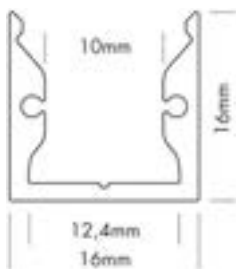

- → Plafonds
- → Muren
- → Plafonds
- → Murs

PROLED

ALUMINIUM PROFILE S-LINE STANDARD

Profielen uit de S-Line Standard-serie zijn geschikt voor algemene, vrij onopvallende verlichting.

Les profilés de la série S-Line Standard sont adaptés à un éclairage général discret.

PROFIEL / PROFIL

CODE	COLOR	LENGTH	€
L691000	S	2 m	€17,00
L691000X	S	3 m	€25,50
L691000B	B	2 m	€20,50
L691000BX	B	3 m	€30,50
L691000W	W	2 m	€20,50
L691000WX	W	3 m	€30,50

EINDKAP / EMBOUT

CODE	TYPE	COLOR	€
L691S3E	Flat	S	€4,50
L691S3EB	Flat	B	€5,50
L691S3EW	Flat	W	€5,50
L691S3EL	Flat Hole	S	€4,50
L691S3EBL	Flat Hole	B	€5,50
L691S3EWL	Flat Hole	W	€5,50
L691R2E	Round	S	€4,50
L691R2EB	Round	B	€5,50
L691R2EW	Round	W	€5,50

COVERS / COUVERTURES: PG 125