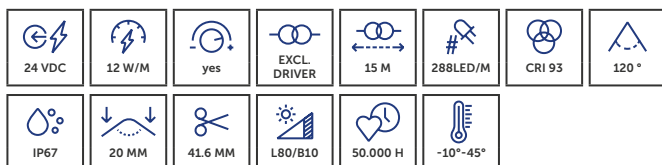

PROLED FLEX STRIPS IP67 WHITE CORE LONG 12W 15m

De PROLED FLEX STRIP IP67 WHITE CORE LONG 15 m maakt lange, gelijkmatige lichtlijnen mogelijk met slechts één voeding.

Le PROLED FLEX STRIP IP67 WHITE CORE LONG 15 m permet d'obtenir de longues lignes lumineuses uniformes avec une seule alimentation.

CODE	LENGTH	CCT	LM	LM/W	EEK	€
L625WL126	15 m	2700K	1100 lm/m	92 lm/W	G	€533,00
L625WL106	15 m	3000K	1100 lm/m	92 lm/W	G	€533,00
L625WL108	15 m	4000K	1150 lm/m	96 lm/W	F	€533,00
L625WL104	15 m	6000K	1150 lm/m	96 lm/W	F	€533,00