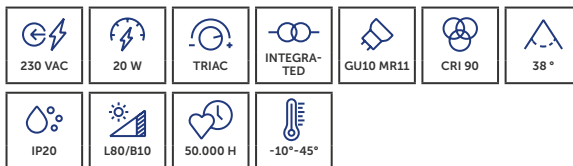

## UNI-BRIGHT ELIVA 4 SQUARE

Elegant en veelzijdig opbouwarmatuur voor gerichte en verfijnde verlichting.

Ce luminaire apparent allie élégance et polyvalence pour un éclairage ciblé et raffiné.

CODE	CCT	COLOR	LM	LM/W	€
ELSQ45B27	2700K	<b>B</b>	1400 lm	70 lm/W	€211,50
ELSQ45W27	2700K	<b>W</b>	1400 lm	70 lm/W	€211,50
ELSQ45B30	3000K	<b>B</b>	1400 lm	70 lm/W	€211,50
ELSQ45W30	3000K	<b>W</b>	1400 lm	70 lm/W	€211,50