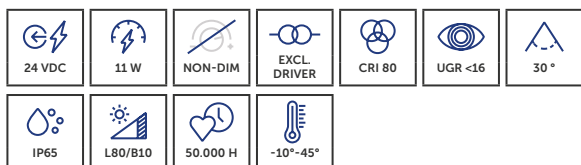

PROLED SPOT LIGHT IP65 GARDEN COB8 MONO

De PROLED SPOT LIGHT IP65 GARDEN COB8 MONO is ideaal voor het verlichten van planten en tuinen. Met krachtige COB-LED's zorgt hij voor gerichte lichtaccenten in de buitenruimte en voor een natuurlijke verlichting.

Le PROLED SPOT LIGHT IP65 GARDEN COB8 MONO est un produit phare de notre entreprise, conçu pour répondre aux besoins spécifiques de l'éclairage des plantes et des jardins. Grâce à son système d'éclairage LED COB de dernière génération, il génère des zones lumineuses ciblées à l'extérieur tout en garantissant un éclairage naturel optimal.

CODE	VARIANT	CCT	COLOR	LM	LM/W	EEK	€
L173GCB086	24 VDC	3000K	B	900 lm	82 lm/W	D	€212,00
L173GCB086AC	230 VAC	3000K	B	900 lm	82 lm/W	D	€210,00