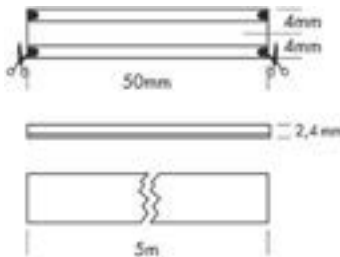

PROLED FLEX STRIPS WHITE CORE LP

De PROLED FLEX STRIP WHITE CORE LP is de energiezuinige variant voor homogene lichtlijnen. Ideaal voor subtiele verlichting met een strakke uitstraling.

Le PROLED FLEX STRIP WHITE CORE LP est la variante économe en énergie pour des lignes lumineuses homogènes. Idéal pour un éclairage subtil avec une apparence épurée.

CODE	LENGTH	CCT	LM	LM/W	EEK	€
L62W026LP	5 m	2700K	550 lm/m	138 lm/W	E	€97,50
L62W006LP	5 m	3000K	600 lm/m	150 lm/W	D	€97,50
L62W008LP	5 m	4000K	650 lm/m	163 lm/W	D	€97,50

- » Energiezuinig ontwerp met laag stroomverbruik
- » Homogene lichteffecten, zelfs bij gebruik in vlakke profielen
- » Beschermingsklasse IP20 tot IP67 afhankelijk van variant
- » *Conception économe en énergie avec une faible consommation électrique*
- » *Effets lumineux homogènes, même lorsqu'ils sont utilisés dans des profils plats*
- » *Classe de protection allant de IP20 à IP67 selon la variante*

PROLED FLEX STRIPS WHITE CORE MP

De PROLED FLEX STRIP WHITE CORE MP biedt dezelfde voordelen als de Whitecore LP met een hogere lichtopbrengst

Le PROLED FLEX STRIP WHITE CORE MP offre les mêmes avantages que le Whitecore LP, avec un flux lumineux plus élevé.

CODE	LENGTH	CCT	LM	LM/W	EEK	€
L62W026MP	5 m	2700K	1100 lm/m	138 lm/W	E	€117,00
L62W006MP	5 m	3000K	1200 lm/m	150 lm/W	D	€117,00
L62W008MP	5 m	4000K	1300 lm/m	163 lm/W	D	€117,00

- » Evenwichtige verhouding tussen lichtopbrengst en efficiëntie
- » Homogene lichtlijnen met silicone behuizing
- » Beschermingsklasse IP20 tot IP67, afhankelijk van de variant
- » *Rapport équilibré entre flux lumineux et efficacité*
- » *Lignes lumineuses homogènes avec boîtier en silicone*
- » *Indice de protection IP20 à IP67, selon la variante*