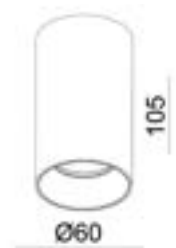

CODE	CCT	COLOR	LM	LM/W	EEK	€
DRM5BR27	2700K	BR	660 lm	110 lm/W	F	€63,50
DRM5P27	2700K	P	660 lm	110 lm/W	F	€63,50
DRM5B27	2700K	B	660 lm	110 lm/W	F	€59,00
DRM5W27	2700K	W	660 lm	110 lm/W	F	€59,00
DRM5BR30	3000K	BR	730 lm	122 lm/W	F	€63,50
DRM5P30	3000K	P	730 lm	122 lm/W	F	€63,50
DRM5B30	3000K	B	730 lm	122 lm/W	F	€59,00
DRM5W30	3000K	W	730 lm	122 lm/W	F	€59,00

ZONDER LICHTBRON / SANS LAMPE

CODE	COLOR	€
DRM5BRZL	BR	€51,50
DRM5PZL	P	€51,50
DRM5BZL	B	€48,00
DRM5WZL	W	€48,00

ACCESSORIES

CODE	DESCRIPTION	€
LV60MMB	DECORATIVE RINGS 60mm	€6,50
LV60MMW	DECORATIVE RINGS 60mm	€6,50
LV60MMG	DECORATIVE RINGS 60mm	€6,50

- » GU10 LED voor vervangbaarheid en flexibiliteit
- » Beschikbaar in 4 kleuren, aanpasbaar met 3 decoratieve ringen.
- » LED GU10 pour plus de flexibilité et de facilité de remplacement
- » Disponible en 4 couleurs, personnalisable avec 3 anneaux décoratifs.