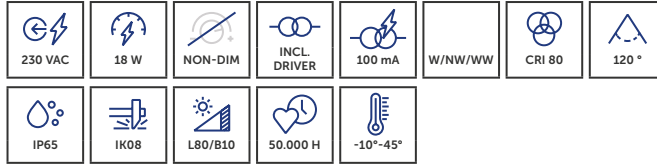

UNI-BRIGHT QUICK CONNECT 60

Budgetvriendelijk CCT instelbaar en koppelbaar lichtstelsel

Notre système d'éclairage CCT, à la fois réglable et connectable, est un investissement économique rentable pour votre entreprise.

CODE	VARIANT	CCT	COLOR	LM	LM/W	EEK	€
QC6018	Standard	3000K; 4000K; 5000K	B	2000 lm	111 lm/W	C	€70,00
QC6018SR	Sensor Remote	3000K; 4000K; 5000K	B	2000 lm	111 lm/W	C	€90,00

- » Snelle en eenvoudige installatie
- » ENEC gekeurd
- » Installation rapide et facile
- » Certifié ENEC