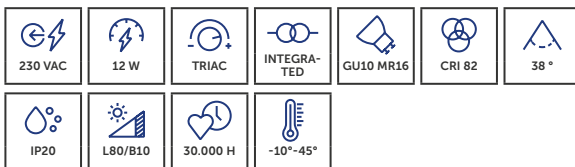

## UNI-BRIGHT BLOX DUO

Architecturaal kubusvormig opbouwarmatuur met heldere lijnen.

*Ce luminaire architectural cubique aux lignes épurées est un produit phare de notre entreprise.*

CODE	CCT	COLOR	LM	LM/W	€
BL25B27	2700K	<b>B</b>	1320 lm	110 lm/W	€111,50
BL25W27	2700K	<b>W</b>	1320 lm	110 lm/W	€111,50
BL25B30	3000K	<b>B</b>	1460 lm	122 lm/W	€111,50
BL25W30	3000K	<b>W</b>	1460 lm	122 lm/W	€111,50