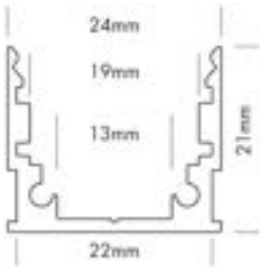

- → Kabeldoorvoer in combinatie met Sliding Base mogelijk
- → Vrijwel alle Flex Strip-versies kunnen worden ingebouwd
- → Trekkraftontlasting bruikbaar
- → Passage de câbles possible en combinaison avec une base coulissante
- → Presque toutes les versions Flex Strip peuvent être installées
- → Serre-câble utilisable