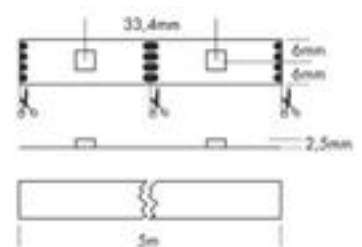

CODE	LENGTH	LM	LM/W	LM/CHANNEL	€
L6PI301200	5 m	150 lm/m	30 lm/W	30 lm/m 90 lm/m 30 lm/m	€150,00