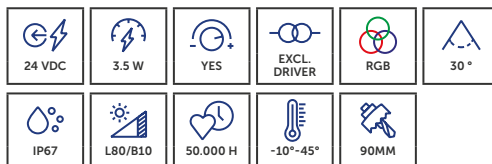

PROLED
INGROUND 1 TRILED RGB

De PROLED INGROUND 1 TRILED RGB is ontworpen voor inbouw in de grond en is ideaal voor het accentueren van gevels, paden en objecten. Dankzij RGB 3-in-1 LED's zorgt hij voor een homogene kleurmenging in buitenruimtes.

Le PROLED INGROUND 1 TRILED RGB est conçu pour être encastré dans le sol et est idéal pour mettre en valeur les façades, les chemins et les objets. Grâce à ses diodes électroluminescentes RGB 3 en 1, il garantit une mélange homogène des couleurs à l'extérieur.

CODE	COLOR	LM	LM/W	LM/CHANNEL	€
L17118RYCA	S	105 lm	30 lm/W	■ 25 lm ■ 65 lm ■ 15 lm	€146,90
L17118SYCA	S	105 lm	30 lm/W	■ 25 lm ■ 65 lm ■ 15 lm	€146,90

- » Ontworpen voor inbouw in de vloer
- » Homogene kleurmenging door RGB 3-in-1 LED
- » Geschikt voor gebruik buitenshuis, inclusief inbouwpot (IP67)
- » Conçu pour une installation au sol
- » Mélange homogène des couleurs grâce à la LED RGB 3 en 1
- » Adapté à une utilisation en extérieur, pot d'encastrement inclus (IP67)