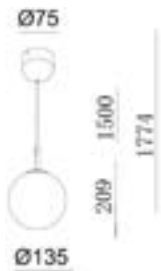

CODE	CCT	COLOR	LM	LM/W	EEK	€
SFS13527W	2700K	W	1300 lm	118 lm/W	C	€114,00
SFS13530W	3000K	W	1300 lm	118 lm/W	C	€114,00

- » 1,5 m verstelbare kabel.
- » Câble réglable de 1,5 m.