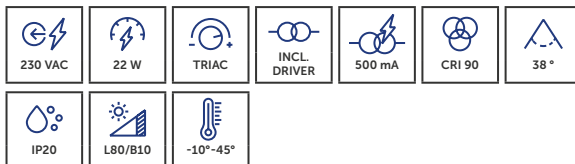

UNI-BRIGHT TILT MINI 2

Dynamisch richtbaar opbouwarmatuur.

Ce produit est un système d'éclairage dynamique à la fois flexible et peu encombrant.