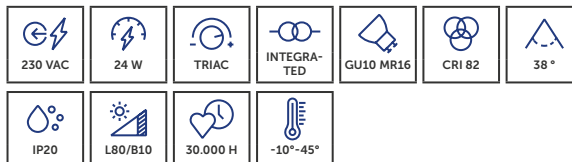

UNI-BRIGHT
ORIENT 4 SQUARE

Flexibel opbouwarmatuur met fijne montagebehuizing

Ce luminaire apparent est un produit flexible conçu pour offrir une grande polyvalence en matière d'installation. Il est doté d'un boîtier de montage fin, ce qui facilite son intégration dans divers environnements.

CODE	CCT	COLOR	LM	LM/W	€
ORSQ45B27	2700K	B	2640 lm	110 lm/W	€252,50
ORSQ45W27	2700K	W	2640 lm	110 lm/W	€252,50
ORSQ45B30	3000K	B	2920 lm	122 lm/W	€252,50
ORSQ45W30	3000K	W	2920 lm	122 lm/W	€252,50

ZONDER LICHTBRON / SANS LAMPE

CODE	COLOR	€
ORSQ45BZL	B	€176,00
ORSQ45WZL	W	€176,00

- » GU10 LED voor vervangbaarheid en flexibiliteit
- » Aanpasbaar met drie decoratieve ringen en honeycomb tegen verblinding.
- » LED GU10 pour plus de remplaçabilité et de flexibilité
- » Personnalisable avec trois anneaux décoratifs et un nid d'abeille anti-éblouissement.