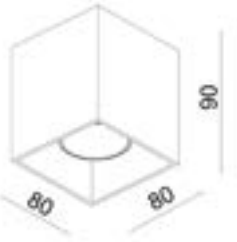

CODE	CCT	COLOR	LM	LM/W	€
BL5B27	2700K	B	660 lm	110 lm/W	€65,50
BL5W27	2700K	W	660 lm	110 lm/W	€65,50
BL5B30	3000K	B	730 lm	122 lm/W	€65,50
BL5W30	3000K	W	730 lm	122 lm/W	€65,50

ZONDER LICHTBRON / SANS LAMPE

CODE	COLOR	€
BL5BZL	B	€53,50
BL5WZL	W	€53,50

- » GU10 LED voor vervangbaarheid en flexibiliteit
- » LED GU10 pour plus de remplaçabilité et de flexibilité