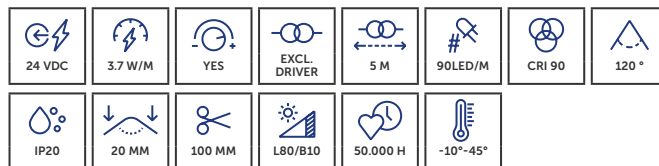

PROLED FLEX STRIP ROCKET 450

PROLED FLEX STRIP ROCKET 450 is geschikt voor alle soorten verlichting. Met zijn hoge efficiëntie, compact ontwerp en flexibele aanpassingsmogelijkheden is hij geschikt voor lineaire toepassingen in object-, beurs- en winkelinrichting.

Le PROLED FLEX STRIP ROCKET 450 convient à tous les types d'éclairage. Grâce à son efficacité élevée, son design compact et ses possibilités d'adaptation flexibles, il est idéal pour des applications linéaires dans l'aménagement d'espaces, de stands d'exposition et de magasins.