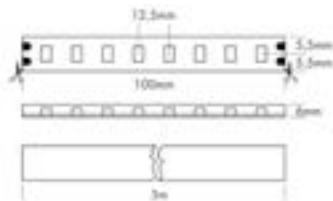

CODE	LENGTH	CCT	LM	LM/W	EEK	€
L63836E	5 m	2400K	390 lm/m	111 lm/W	F	€86,00
L63826E	5 m	2700K	410 lm/m	117 lm/W	F	€86,00
L63806E	5 m	3000K	450 lm/m	129 lm/W	E	€86,00
L63808E	5 m	4000K	470 lm/m	134 lm/W	E	€86,00
L63804E	5 m	6000K	470 lm/m	134 lm/W	E	€86,00

- » Energiezuinige lichtlijnen voor continu gebruik
- » Ideaal voor sfeerverlichting met laag energieverbruik
- » IP68-beschermingsgraad voor veeleisende en natte omgevingen
- » Lignes lumineuses économes en énergie pour une utilisation continue
- » Idéal pour un éclairage d'ambiance à faible consommation d'énergie
- » Indice de protection IP68 pour les environnements exigeants et humides