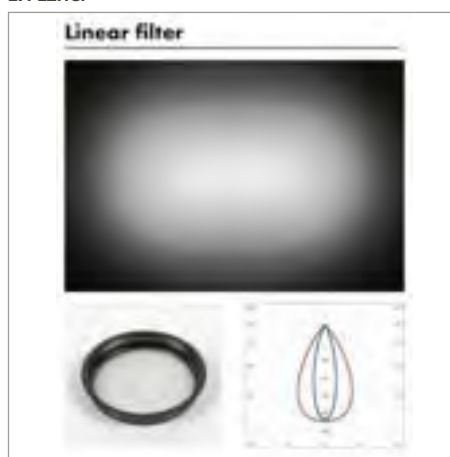

L7FLZSLF

CODE	BESCHRIJVING	DESCRIPTION	€
L7FLZDAF	Asymmetrisch dubbel filter	Filtre double asymétrique	€5,00
L7FLZHCF	Antiverblindingsrooster	Grille anti-éblouissement	€5,00
L7FLZSAF	Asymmetrisch enkelvoudig filter	Filtre asymétrique simple	€5,00
L7FLZSLF	Linear filter	Filtre linéaire	€5,00