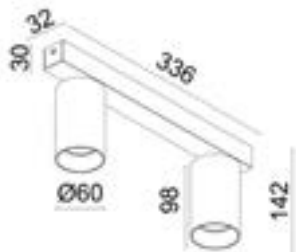

- » GU10 LED voor vervangbaarheid en flexibiliteit
- » Aanpasbaar met drie decoratieve ringen en honeycomb tegen verblinding.
- » LED GU10 pour plus de remplaçabilité et de flexibilité
- » Personnalisable avec trois anneaux décoratifs et un nid d'abeille anti-éblouissement.

CODE	CCT	COLOR	LM	LM/W	EEK	€
OR25B27	2700K	B	1320 lm	110 lm/W	F	€130,00
OR25W27	2700K	W	1320 lm	110 lm/W	F	€130,00
OR25P27	2700K	P	1320 lm	110 lm/W	F	€149,50
OR25BR27	2700K	BR	1320 lm	110 lm/W	F	€149,50
OR25B30	3000K	B	1460 lm	122 lm/W	F	€130,00
OR25W30	3000K	W	1460 lm	122 lm/W	F	€130,00
OR25P30	3000K	P	1460 lm	122 lm/W	F	€149,50
OR25BR30	3000K	BR	1460 lm	122 lm/W	F	€149,50

ZONDER LICHTBRON / SANS LAMPE

CODE	COLOR
OR25BZL	B
OR25WZL	W
OR25PZL	P
OR25BRZL	BR

ACCESSORIES

CODE	DESCRIPTION	€
LV60MMB		€6,50
LV60MMW		€6,50
LV60MMG		€6,50