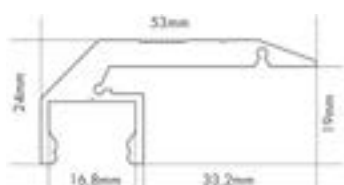

PROLED

ALUMINIUM PROFILE S-LINE STEP DOWN

Profielen uit de S-Line STEP DOWN-serie zijn geschikt voor montage aan de voorrand van traptreden om de onderliggende trede te verlichten.

Les profilés de la série S-Line STEP DOWN sont spécifiquement conçus pour une installation sur le nez de marche, optimisant ainsi l'éclairage de la zone de déplacement inférieure.

PROFIEL / PROFIL

CODE	COLOR	LENGTH	€
L699000	S	2 m	€54,00
L699000X	S	3 m	€81,00

EINDKAP / EMBOUT

CODE	TYPE	COLOR	€
L69900E2	Flat	S	€7,50