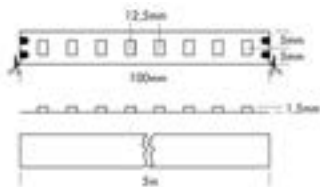

## PROLED FLEX STRIP 400 HE+ MONO

De FLEX STRIP 400 HE+ Mono combineert een hoge efficiëntie met een krachtige lichtopbrengst en is ideaal voor krachtige verlichtingsoplossingen.

La FLEX STRIP 400 HE+ Mono combine une haute efficacité avec un rendement lumineux puissant et est idéale pour des solutions d'éclairage performantes.