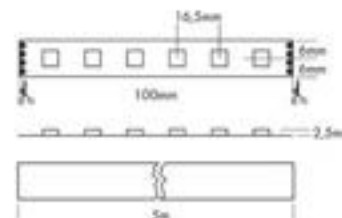

CODE	LENGTH	CCT	LM	LM/W	LM/CHANNEL	€
L6PISEG6024D26	5 m	2700K	1170 lm/m	61 lm/W	150 lm/m (R) 450 lm/m (G) 100 lm/m (B)	€130,00
L6PISEG6024D06	5 m	3000K	1170 lm/m	61 lm/W	150 lm/m (R) 450 lm/m (G) 100 lm/m (B)	€130,00
L6PISEG6024D08	5 m	4000K	1170 lm/m	61 lm/W	150 lm/m (R) 450 lm/m (G) 100 lm/m (B)	€130,00
L6PISEG6024D04	5 m	6000K	1170 lm/m	61 lm/W	150 lm/m (R) 450 lm/m (G) 100 lm/m (B)	€130,00