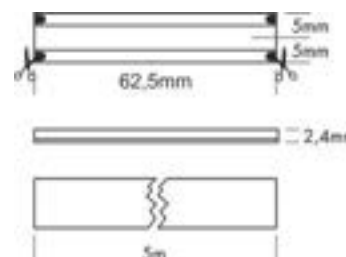

CODE	LENGTH	CCT	LM	LM/W	EEK	€
L62C0262G	5 m	2700K	1500 lm/m	100 lm/W	F	€155,00
L62C0062G	5 m	3000K	1600 lm/m	107 lm/W	F	€155,00
L62C0082G	5 m	4000K	1700 lm/m	113 lm/W	F	€155,00
L62C0042G	5 m	6000K	1800 lm/m	120 lm/W	E	€155,00