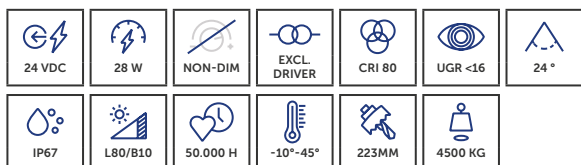

PROLED INGROUND ADVANCE COB LARGE SQUARE

De PROLED INGROUND ADVANCE COB LARGE is ontworpen voor installatie in de grond en is ideaal voor architecturale verlichting van grote oppervlakken. Met krachtige COB LED's biedt deze lamp gelijkmatig, krachtig licht.

Le PROLED INGROUND ADVANCE COB LARGE est conçu pour être encastré dans le sol et répond parfaitement aux besoins en matière d'éclairage architectural pour les grandes surfaces. Sa technologie LED COB de pointe garantit une luminosité homogène et optimale.

CODE	VARIANT	CCT	COLOR	LM	LM/W	EEK	€
L171AC6LS	24 VDC	3000K	S	3100 lm	111 lm/W	D	€504,50
L171AC6LGSAC	230 VAC|Antibliedgitter	3000K	S	2500 lm	83 lm/W	D	€450,00
L171AC6LSAC	230 VAC	3000K	S	3100 lm	103 lm/W	D	€450,00