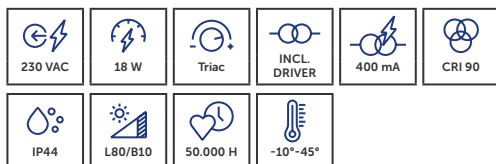

UNI-BRIGHT VERRA 2 628

Kristalheldere elegantie, gecombineerd met schitterende en sfeervolle prestaties.

Ce produit se distingue par son esthétique raffinée et ses performances exceptionnelles, qui offrent une expérience utilisateur remarquable.

CODE	CCT	LM	LM/W	EEK	€
VER2628B30	3000K	1700 lm	94 lm/W	F	€261,00
VER2628C30	3000K	1700 lm	94 lm/W	F	€261,00