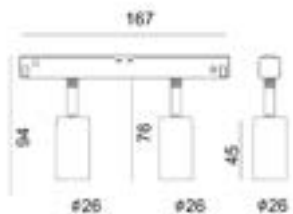

## UNI-BRIGHT MADISON TWIN 48 MINI

Zeer fijn afgewerkt richtbaar dubbel spotje met een diameter van slechts 26 mm.

*Ce spot double orientable est un produit d'avant-garde qui se distingue par son design ultra-mince et son diamètre de 26 mm.*