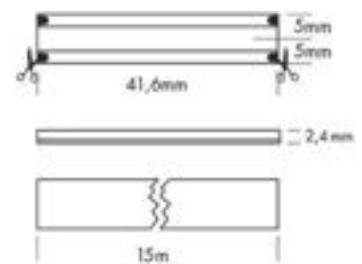

- » Tot 15 m lengte met slechts één voeding
- » Gelijkmatige lichtkwaliteit over de gehele lengte
- » Beschermingsklasse IP20 tot IP67, afhankelijk van de variant
- » Jusqu'à 15 m de longueur avec une seule alimentation
- » Qualité d'éclairage homogène sur toute la longueur
- » Indice de protection IP20 à IP67 selon la variante