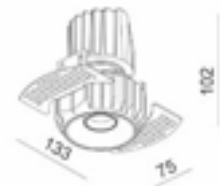

COMPATIBELE BESTURINGEN / COMMANDES COMPATIBLES

CODE	TYPE	NAAM/NOM	OUTPUT	€
L52335202G	On/Off	PROLED PUMA CCU	350 mA CC; 2 - 58 VDC; 20 W	€17,00
L5233520D3G	Triac	PROLED PUMA CCU TRIAC DIMBAAR/DIMABLE	350 mA CC; 28 - 56 VDC; 20 W	€28,00
L523M02DA	Dali	PROLED OCTOPUS CCU DALI DT6	260 - 700 mA CC; 20 - 60 VDC; 25 W	€49,00

ACCESSOIRES

CODE	BESCHRIJVING/DESCRIPTION	€
LUMIRB	Binnenring 24 mm; zwart Bague intérieure 24 mm ; noir	€4,00
LUMIRG	Binnenring 24 mm; goud Bague intérieure 24 mm ; dorée	€4,00
LUMIRW	Binnenring 24 mm; wit Bague intérieure 24 mm ; blanc	€4,00

→ Kan worden geïnstalleerd voor een volledig randloze en naadloze plafondafwerking.
→ Kan worden aangepast met drie decoratieve ringen.
→ Peut être installé pour obtenir une finition de plafond entièrement sans bordure et sans joint.
→ Peut être personnalisé avec trois anneaux décoratifs.