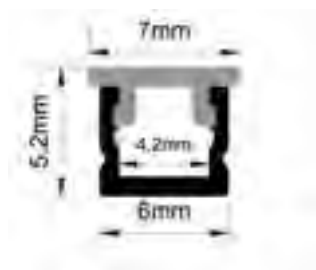

- → Geschikt voor accentverlichting
- → Kan worden gebruikt als subtiële achtergrondverlichting
- → Convient pour mettre en valeur certains éléments
- → Peut être utilisé comme éclairage d'ambiance discret