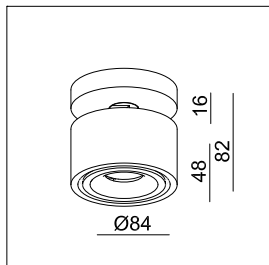

CODE	CCT	COLOR	LM	LM/W	€
TLM9B27	2700K	B	800 lm	73 lm/W	€91,50
TLM9W27	2700K	W	800 lm	73 lm/W	€91,50
TLM9B30	3000K	B	800 lm	73 lm/W	€91,50
TLM9W30	3000K	W	800 lm	73 lm/W	€91,50