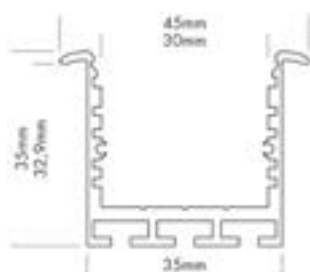

- → Meerdere Flex Strip-lijnen kunnen worden ingebouwd
- → Verschillende Flex Strips kunnen worden gecombineerd
- → Met Sliding Base kan een voeding worden ingebouwd
- → Door middel van connectoren zijn lange lichtlijnen mogelijk
- → Inbouw in verlaagde plafonds mogelijk
- → Installation de plusieurs lignes Flex Strip et combinaison de différents strips
- → Base coulissante pour bloc d'alimentation
- → Connecteurs pour longues lignes lumineuses
- → Installation possible dans plafonds suspendus

PROLED

ALUMINIUM PROFILE SQ-LINE REC 24

Het SQ-Line REC 24-profiel is geschikt voor inbouw in verlaagde gipsplatenplafonds of uitgefreesde plafonds. In combinatie met een Sliding Base kan een voeding worden ondergebracht.

Le profilé SQ-Line REC 24 est conçu pour une installation optimale dans des plafonds suspendus en plaques de plâtre ou des plafonds fraisés, offrant une solution fiable et efficace pour les projets de construction. Lors de son association avec une base coulissante, ce produit est en mesure d'accueillir un bloc d'alimentation.

PROFIEL / PROFIL

CODE	COLOR	LENGTH	€
L69Q02R	S	2 m	€46,00
L69Q02RX	S	3 m	€68,50
L69Q02RB	B	2 m	€55,00
L69Q02RBX	B	3 m	€82,50
L69Q02RW	W	2 m	€55,00
L69Q02RWX	W	3 m	€82,50

EINDKAP / EMBOUT

CODE	TYPE	COLOR	€
L69QS3RE	Flat	S	€5,00
L69QS3REB	Flat	B	€6,00
L69QS3REW	Flat	W	€6,00

SLIDING BASE

CODE	COLOR	LENGTH	€
L69QSBB	S	2 m	€11,00
L69QSBBW	W	2 m	€13,00

CONNECTOR 24

CODE	BESCHRIJVING	DESCRIPTION	€
L690007	Connector 24 Linear	Connector 24 Linear	€6,00
L690008	Connector 24 90°	Connector 24 90°	€6,00
L690012	Connector vertical 90°	Connector vertical 90°	€7,50