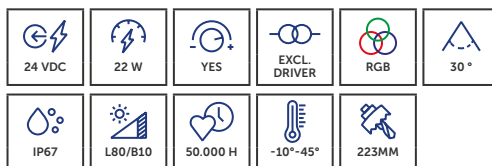

PROLED INGROUND ADVANCE RGB LARGE ROUND

De PROLED INGROUND ADVANCE RGB LARGE is ontworpen voor inbouw in de vloer en is ideaal voor dynamische architecturale verlichting. Dankzij de zwenkfunctie kan de lichtstraal flexibel worden gericht met $\pm 20^\circ$.

Le PROLED INGROUND ADVANCE RGB LARGE est conçu pour être encastré dans le sol et est idéal pour un éclairage architectural dynamique. La fonction pivotante offre une flexibilité de réglage du faisceau lumineux de $\pm 20^\circ$, permettant une personnalisation optimale de l'éclairage.

CODE	VARIANT	COLOR	LM	LM/W	LM/CHANNEL	€
L171A0LRCA	Standard	S	810 lm	37 lm/W	■ 190 lm ■ 530 lm ■ 90 lm	€585,00
L171A0LGRCA	Antiblendgitter	S	480 lm	22 lm/W	■ 110 lm ■ 320 lm ■ 50 lm	€590,50

- » Ontworpen voor inbouw in de vloer
- » Zwenkbaar $\pm 20^\circ$ voor flexibele lichtrichting
- » Kleurwisselingen en kleurmengsels voor creatieve verlichtingsconcepten
- » Conçu pour une installation au sol
- » Pivotant à $\pm 20^\circ$ pour un réglage flexible de la lumière
- » Changement de couleur et mélanges de couleurs pour des concepts d'éclairage créatifs