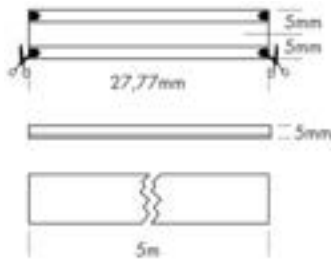

CODE	LENGTH	CCT	LM	LM/W	EEK	€
L6SPSG26	5 m	2700K	1000 lm/m	80 lm/W	E	€149,50
L6SPSG06	5 m	3000K	1000 lm/m	80 lm/W	E	€149,50
L6SPSG08	5 m	4000K	1050 lm/m	84 lm/W	E	€149,50

- » Homogene, dotfree lichtlijn met mat oppervlak
- » Beschermingsklasse IP65 voor gebruik binnen en buiten
- » Ligne lumineuse homogène et sans points avec surface mate
- » Classe de protection IP65 pour une utilisation intérieure et extérieure