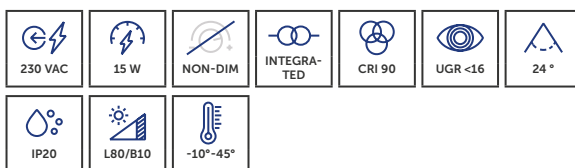

UNI-BRIGHT ALLIANCE 15W

Krachtig 3 fase armatuur met vele accessoires

Ce luminaire triphasé est un produit phare de notre entreprise. Il se distingue par sa puissance et sa polyvalence, offrant une grande diversité d'accessoires pour répondre à une large gamme d'applications.

CODE	CCT	COLOR	LM	LM/W	EEK	€
TT151232B	☐ 3000K	B	1500 lm	100 lm/W	E	€98,50
TT151232W	☐ 3000K	W	1500 lm	100 lm/W	E	€98,50

- » Vijf verwisselbare lenzen voor gerichte lichtsturing.
- » Geschikt voor projectmarkt, retail, kantoren en commerciële omgevingen.
- » Hoge Lm output tot 4200Lm
- » Cinq lentilles interchangeables pour un contrôle précis de la lumière.
- » Convient pour le marché des projets, la vente au détail, les bureaux et les environnements commerciaux.
- » Rendement lumineux élevé jusqu'à 4200 Lm