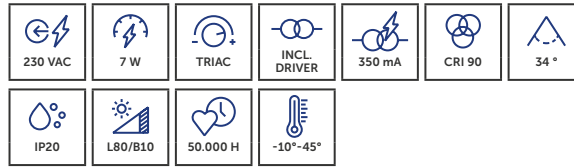

UNI-BRIGHT LINEA

Strak, dimbaar pendelarmatuur met verschillende decoratieve accessoires beschikbaar

Ce luminaire suspendu est un produit phare de notre entreprise. Sa conception épurée et sa capacité à varier l'intensité lumineuse en font un article de grande qualité. Ce luminaire est disponible avec différents accessoires décoratifs, permettant de répondre à une large gamme de besoins et de goûts.

CODE	CCT	COLOR	LM	LM/W	€
LVL2700B	2700K	B	500 lm	71 lm/W	€147,00
LVL2700W	2700K	W	500 lm	71 lm/W	€147,00
LVL3000B	3000K	B	550 lm	79 lm/W	€147,00
LVL3000W	3000K	W	550 lm	79 lm/W	€147,00

- » Aanpasbaar met drie decoratieve ringen en honeycomb tegen verblinding.
- » Kabel 1,2m verstelbaar.
- » Réglable grâce à trois anneaux décoratifs et un nid d'abeille anti-éblouissement.
- » Câble réglable de 1,2 m.