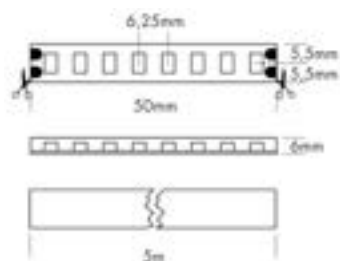

CODE	LENGTH	CCT	LM	LM/W	EEK	€
L665836E	5 m	2400K	810 lm/m	108 lm/W	F	€125,00
L665826E	5 m	2700K	860 lm/m	115 lm/W	F	€125,00
L665806E	5 m	3000K	900 lm/m	120 lm/W	E	€125,00
L665808E	5 m	4000K	990 lm/m	132 lm/W	E	€125,00
L665804E	5 m	6000K	990 lm/m	132 lm/W	E	€125,00

- » Energiezuinige lichtlijnen voor continu gebruik
- » Ideaal voor sfeerverlichting met laag energieverbruik
- » IP68-beschermingsgraad voor veeleisende en natte omgevingen
- » Lignes lumineuses économes en énergie pour une utilisation continue
- » Idéal pour un éclairage d'ambiance à faible consommation d'énergie
- » Indice de protection IP68 pour les environnements exigeants et humides