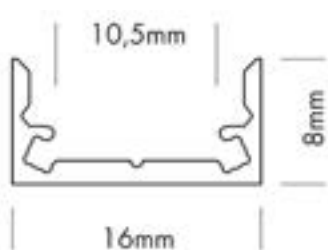

- → Planken
- → Keukenblokken
- → Plafonds
- → Étagères
- → Cuisines intégrées
- → Plafonds

PROLED

ALUMINIUM PROFILES SU-LINE LOW

De profielen uit de SU-Line LOW serie zijn geschikt voor onopvallende maar ook algemene verlichting, bijvoorbeeld op meubels of plafonds. Vereenvoudigde installatie van de afdekkingen dankzij het Easy-Click systeem

Les profilés de la série SU-Line LOW sont adaptés à un éclairage discret, mais également à des applications générales, telles que l'éclairage de meubles ou de plafonds.

PROFIEL / PROFIL

CODE	COLOR	LENGTH	€
L69U000	S	2 m	€10,00
L69U000X	S	3 m	€14,50
L69U000B	B	2 m	€12,00
L69U000BX	B	3 m	€17,50
L69U000W	W	2 m	€12,00
L69U000WX	W	3 m	€17,50

EINDKAP / EMBOUT

CODE	TYPE	COLOR	€
L692S3E	Flat	S	€4,50
L692S3EB	Flat	B	€5,50
L692S3EW	Flat	W	€5,50
L692S3EL	Flat Hole	S	€4,50
L692S3EBL	Flat Hole	B	€5,50
L692S3EWL	Flat Hole	W	€5,50
L692R2E	Round	S	€4,50
L692R2EW	Round	W	€5,50