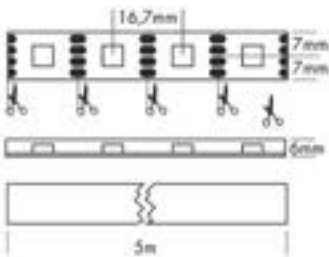

CODE	LENGTH	CCT	LM	LM/W	EEK	€
L6PI5601208	5 m	4000K	540 lm/m	83 lm/W	G	€263.00