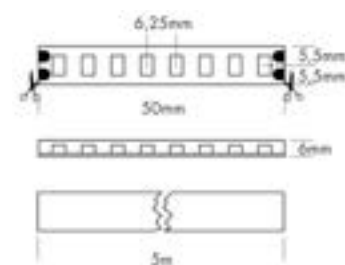

- » Homogene lichtlijnen voor accent-, functionele en indirecte verlichting
- » Flexibel, geringe bouwhoogte
- » Beschermingsklasse IP68 voor veeleisende omgevingen
- » Lignes lumineuses homogènes pour un éclairage d'accentuation, fonctionnel et indirect
- » Flexible, avec une hauteur de construction réduite
- » Classe de protection IP68 pour les environnements exigeants