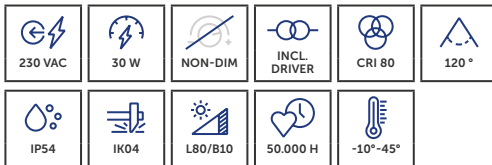

UNI-BRIGHT
MOON 1200 30W

STANDARD

CODE	CCT	COLOR	LM	LM/W	EEK	€
MN120030BCCT	2700K; 3000K; 4000K	B	3000 lm	100 lm/W	D	€173,00
MN120030WCCT	2700K; 3000K; 4000K	W	3000 lm	100 lm/W	D	€173,00

SENSOR

CODE	CCT	COLOR	LM	LM/W	EEK	€
MN120030BSCCT	2700K; 3000K; 4000K	B	2850 lm	95 lm/W	D	€208,00
MN120030WSCCT	2700K; 3000K; 4000K	W	2850 lm	95 lm/W	D	€208,00