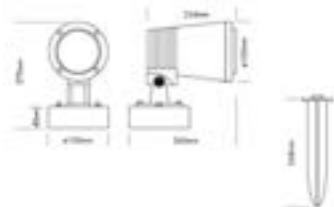

CODE	VARIANT	CCT	COLOR	LM	LM/W	EEK	€
L173344X	230 VAC	4000K	GR	5000 lm	104 lm/W	D	€667,00
L173346X	230 VAC	3000K	GR	5000 lm	104 lm/W	D	€667,00
L173346XB	230 VAC	3000K	B	5000 lm	104 lm/W	D	€715,00

- » Groot ontwerp voor hoge lichtopbrengst
- » Gelijmatig licht dankzij krachtige COB-led
- » Geschikt voor binnen- en buitengebruik (IP65)
- » Grande taille pour un rendement lumineux élevé
- » Lumière homogène grâce à une LED COB puissante
- » Convient pour une utilisation en intérieur et en extérieur (IP65)

ACCESSORIES

CODE	DESCRIPTION	€
L17334ARX	Antireflectiering, grijs Anneau anti-éblouissement, gris	€43,00