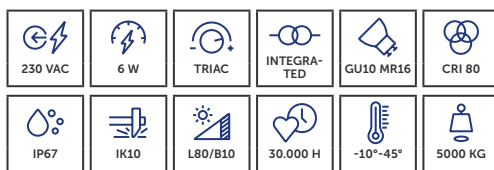

UNI-BRIGHT INGROUND HORIZON MINI SQUARE GU10

Compacte en budgetvriendelijke grondspot.

Ce spot au sol est un produit compact et économique, conçu pour offrir une solution optimale en termes d'éclairage.