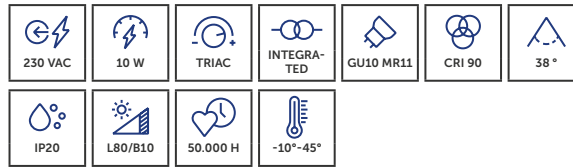

UNI-BRIGHT ELIVA 2

Elegant en veelzijdig opbouwarmatuur voor gerichte en verfijnde verlichting.

Ce luminaire apparent allie élégance et polyvalence pour un éclairage ciblé et raffiné.