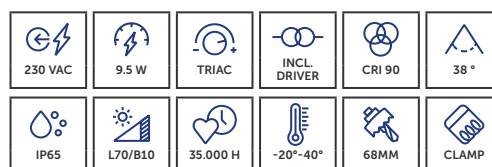

LED'UP UNIVERSAL PRO CCT

CODE	CCT	COLOR	ANGLE	LM	LM/W	€
57116	2700K; 3000K; 3500K; 4000K	☒ W	38 °	1025 lm	108 lm/W	€47,00
57126	2700K; 3000K; 3500K; 4000K	☒ W	60 °	1025 lm	108 lm/W	€47,00