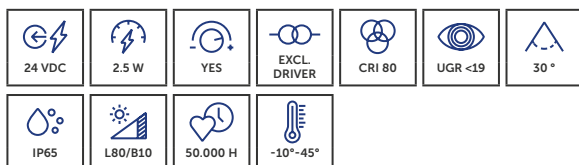

PROLED SPOT LIGHT IP65 1x MONO

De PROLED SPOT LIGHT IP65 1x 2 Watt MONO is geschikt voor accentverlichting binnen en buiten. In combinatie met een grondpen ideaal voor het verlichten van planten, tuinen en objecten.

Le PROLED SPOT LIGHT IP65 1x 2 Watt MONO est un produit d'éclairage polyvalent conçu pour répondre aux besoins de mise en valeur de différents espaces, tant en intérieur qu'en extérieur. En association avec un piquet, il constitue une solution optimale pour l'éclairage des plantes, des jardins et des objets.

CODE	VARIANT	CCT	COLOR	LM	LM/W	EEK	€
L173163B	24 VDC	3000K	B	200 lm	80 lm/W	E	€114,50
L173163BAC	230 VAC	3000K	B	200 lm	80 lm/W	E	€110,00