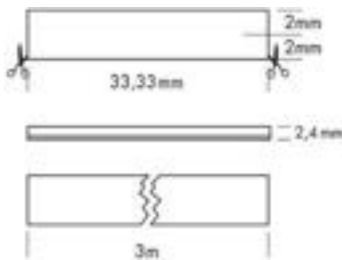

FLEX STRIPS WHITE CORE MINI SERIES

De PROLED FLEX STRIP WHITE CORE-serie biedt robuuste ledstrips met witte mantel voor homogene lichtlijnen. Verkrijgbaar in verschillende vermogens en in lange versies tot 20 m in IP20 en IP67.

La série PROLED FLEX STRIP WHITE CORE offre des rubans LED robustes avec une gaine blanche pour des lignes lumineuses homogènes. Disponibles en différentes puissances et en longues versions jusqu'à 20 m en IP20 et IP67.