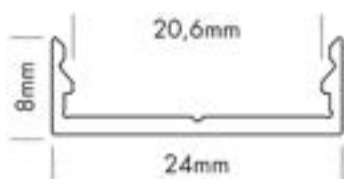

PROLED

ALUMINIUM PROFILE M-LINE EXTRA LOW

Het M-LINE EXTRA LOW-profiel is ontworpen voor bijzonder discrete verlichtingsoplossingen en maakt een minimale opbouwhoogte mogelijk in combinatie met een strakke, lineaire lichtgeleiding.

Le profilé M-LINE EXTRA LOW est conçu pour répondre aux besoins spécifiques des solutions d'éclairage, en mettant l'accent sur la discrétion et l'efficacité. Il permet une hauteur d'installation minimale tout en garantissant un éclairage linéaire et net, ce qui en fait un produit de choix pour les projets qui requièrent une esthétique soignée et une performance optimale.

PROFIEL / PROFIL

CODE	COLOR	LENGTH	€
L69A000	S	2 m	€13,50
L69A000X	S	3 m	€20,00
L69A000W	W	2 m	€16,00
L69A000WX	W	3 m	€24,00

COVERS / COUVERCLES: PG 135

- → Extreem plat profiel voor minimale opbouwhoogte
- → Discrete integratie in meubilair en architectuur
- → Profil extrêmement plat pour une hauteur d'installation minimale
- → Intégration discrète dans le mobilier et l'architecture