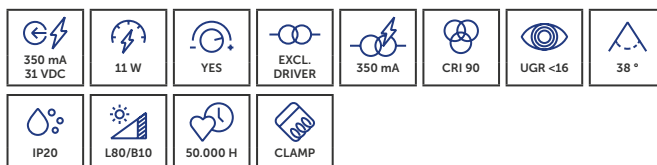

## UNI-BRIGHT MOVE TRIMLESS S

Organisch vormgegeven armatuur, richtbaar en modulair op te bouwen.

Ce luminaire de conception organique, orientable et modulable, est un produit phare de notre entreprise.