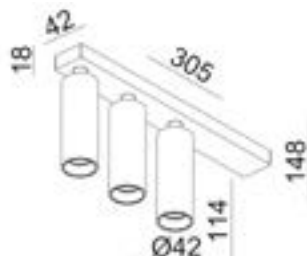

CODE	CCT	COLOR	LM	LM/W	€
EL35B27	2700K	B	1050 lm	70 lm/W	€159,00
EL35W27	2700K	W	1050 lm	70 lm/W	€159,00
EL35B30	3000K	B	1050 lm	70 lm/W	€159,00
EL35W30	3000K	W	1050 lm	70 lm/W	€159,00

ZONDER LICHTBRON / SANS LAMPE

CODE	COLOR	€
EL35BZL	B	€139,50
EL35WZL	W	€139,50

ACCESSORIES

CODE	DESCRIPTION	€
ELR38G	Gouden ring Bague en or	€3,50

- » GU10 MR11 LED voor vervangbaarheid en flexibiliteit
- » Aanpasbaar met decoratieve ring in goudaccent.
- » GU10 MR11 LED pour plus de remplaçabilité et de flexibilité
- » Personnalisable avec une bague décorative dorée.