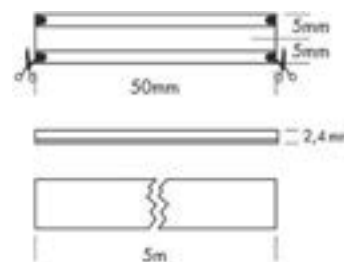

- » Evenwichtige verhouding tussen lichtopbrengst en efficiëntie
- » Homogene lichtlijnen met silicone behuizing
- » Beschermingsklasse IP20 tot IP67, afhankelijk van de variant
- » *Rapport équilibré entre flux lumineux et efficacité*
- » *Lignes lumineuses homogènes avec boîtier en silicone*
- » *Indice de protection IP20 à IP67, selon la variante*