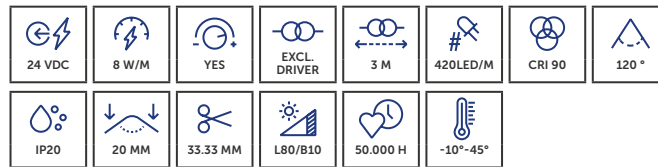

PROLED FLEX STRIPS WHITE CORE MINI

De PROLED FLEX STRIP WHITE CORE MINI-serie is voorzien van een opale, visueel aantrekkelijke siliconen behuizing. Speciaal ontwikkeld voor miniprofielen, slechts 4 mm breed.

La série PROLED FLEX STRIP WHITE CORE MINI est dotée d'un boîtier en silicone opalin, esthétiquement attrayant. Spécialement développée pour les mini-profiels, elle ne mesure que 4 mm de large.

CODE	LENGTH	CCT	LM	LM/W	EEK	€
L62WM326	3 m	2700K	700 lm/m	88 lm/W	G	€52,00
L62WM306	3 m	3000K	700 lm/m	88 lm/W	G	€52,00
L62WM308	3 m	4000K	700 lm/m	88 lm/W	G	€52,00

- » Speciaal ontwikkeld voor mini-profielen
- » Slechts 4 mm breed voor bijzonder smalle lichtlijnen
- » Homogene lichtverdeling dankzij innoverende lichttechnologie
- » Spécialement développé pour les mini-profiels
- » Seulement 4 mm de largeur pour des lignes lumineuses particulièrement fines
- » Répartition homogène de la lumière grâce à une technologie d'éclairage innovante