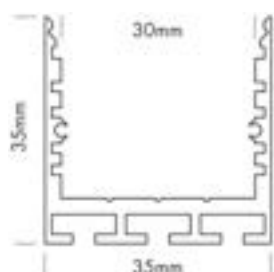

- → Meerdere Flex Strip-lijnen kunnen worden ingebouwd
- → Verschillende Flex Strips kunnen worden gecombineerd
- → Met Sliding Base kan een voeding worden ingebouwd
- → Door middel van connectoren zijn lange lichtlijnen mogelijk
- → Installation de plusieurs lignes Flex Strip possible
- → Combinaison de différents Flex Strip
- → Base coulissante pour bloc d'alimentation
- → Connecteurs permettant de créer de longues lignes lumineuses

PROLED

ALUMINIUM PROFILE SQ-LINE STANDARD 24

Het SQ-Line STANDARD 24-profiel is geschikt voor lange LED-lichtlijnen. In combinatie met een sliding base kan een voeding worden ondergebracht.

Le profilé SQ-Line STANDARD 24 est conçu pour optimiser la création de lignes lumineuses à LED de grande longueur. Il est également compatible avec une base coulissante pour l'intégration d'un bloc d'alimentation, offrant une flexibilité accrue dans son utilisation.

PROFIEL / PROFIL

CODE	COLOR	LENGTH	€
L69Q02S	S	2 m	€43,50
L69Q02SX	S	3 m	€65,00
L69Q02SB	B	2 m	€52,00
L69Q02SBX	B	3 m	€78,00
L69Q02SW	W	2 m	€52,00
L69Q02SWX	W	3 m	€78,00

EINDKAP / EMBOUT

CODE	TYPE	COLOR	€
L69QS3SE	Flat	S	€5,00
L69QS3SEB	Flat	B	€6,00
L69QS3SEW	Flat	W	€6,00

SLIDING BASE

CODE	COLOR	LENGTH	€
L69QSBB	S	2 m	€11,00
L69QSBBW	W	2 m	€13,00

CONNECTOR 24

CODE	BESCHRIJVING	DESCRIPTION	€
L690007	Connector 24 Linear	Connector 24 Linear	€6,00
L690008	Connector 24 90°	Connector 24 90°	€6,00
L690012	Connector vertical 90°	Connector vertical 90°	€7,50