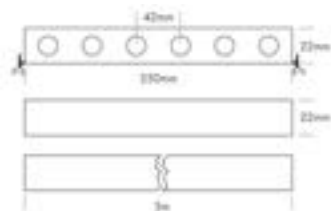

PROLED FLEX STRIP WALL

De PROLED FLEX STRIP WALL produceert nauwkeurig streepvormig licht om verticale structuren te accentueren. Voor horizontale, verticale en sculpturale toepassingen binnen en buiten.

Le PROLED FLEX STRIP WALL est un produit phare de notre entreprise. Il produit une lumière rasante précise pour mettre en valeur les structures verticales. Ce produit est destiné aux applications horizontales, verticales et sculpturales, tant pour les environnements intérieurs qu'extérieurs.

- » Nauwkeurig streepjeslicht voor het accentueren van structuren en gevels
- » Ideaal voor verticale oppervlakken in binnen- en buitenarchitectuur
- » Beschermingsklasse IP65 voor gebruik buitenshuis
- » Éclairage rasant précis pour mettre en valeur les structures et les façades
- » Idéal pour les surfaces verticales dans l'architecture intérieure et extérieure
- » Indice de protection IP65 pour une utilisation en extérieur

LICHTBUNDEL / RAYON 30 °

CODE	LENGTH	CCT	COLOR	LM	LM/W	EEK	€
L15W263	5 m	2700K	W	1900 lm/m	106 lm/W	F	€790,00
L15G263	5 m	2700K	GR	1500 lm/m	83 lm/W	F	€790,00
L15W063	5 m	3000K	W	1900 lm/m	106 lm/W	E	€790,00
L15G063	5 m	3000K	GR	1500 lm/m	83 lm/W	E	€790,00
L15W083	5 m	4000K	W	2100 lm/m	117 lm/W	E	€790,00
L15G083	5 m	4000K	GR	1700 lm/m	94 lm/W	E	€790,00

LICHTBUNDEL / RAYON 45 °

CODE	LENGTH	CCT	COLOR	LM	LM/W	EEK	€
L15W264	5 m	2700K	W	1900 lm/m	106 lm/W	F	€790,00
L15G264	5 m	2700K	GR	1500 lm/m	83 lm/W	F	€790,00
L15W064	5 m	3000K	W	1900 lm/m	106 lm/W	E	€790,00
L15G064	5 m	3000K	GR	1500 lm/m	83 lm/W	E	€790,00
L15W084	5 m	4000K	W	2100 lm/m	117 lm/W	E	€790,00
L15G084	5 m	4000K	GR	1700 lm/m	94 lm/W	E	€790,00

LICHTBUNDEL / RAYON 60 °