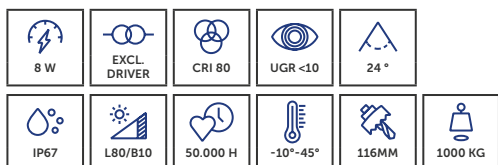

PROLED INGROUND ADVANCE COB SMALL SQUARE

De PROLED INGROUND ADVANCE COB SMALL is ontworpen voor installatie in de grond en is ideaal voor spot accentverlichting in de architectuur. De COB LED zorgt voor een gelijkmatige en precieze lichtverdeling.

Le PROLED INGROUND ADVANCE COB SMALL est conçu pour être encastré dans le sol et répond parfaitement aux besoins d'éclairage d'accentuation ponctuelle dans le secteur de l'architecture. La technologie LED COB garantit une diffusion lumineuse uniforme et précise, répondant aux exigences les plus élevées en matière d'éclairage.

CODE	VARIANT	CCT	COLOR	LM	LM/W	€
L171AC6SGS	24 VDC|Antiblendgitter	3000K	S	600 lm	75 lm/W	€169,00
L171AC6SS	24 VDC - Dimming	3000K	S	700 lm	88 lm/W	€175,50
L171AC6SSAC	230 VAC	3000K	S	700 lm	70 lm/W	€180,00
L171AC6SGSAC	230 VAC|Antiblendgitter	3000K	S	600 lm	60 lm/W	€180,00