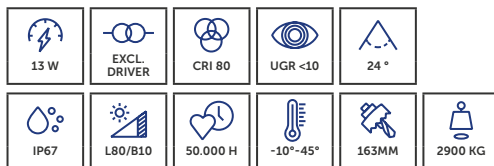

PROLED INGROUND ADVANCE COB MEDIUM ROUND

De PROLED INGROUND ADVANCE COB MEDIUM is ontworpen voor installatie in de grond en is ideaal voor architecturale accent- en gebiedsverlichting. De krachtige COB LED zorgt voor een homogene lichtverdeling.

Le PROLED INGROUND ADVANCE COB MEDIUM est conçu pour être encastré dans le sol et est idéal pour l'éclairage architectural d'accentuation et de surface. La technologie LED COB, à la pointe de l'innovation, garantit une diffusion lumineuse uniforme et optimale.