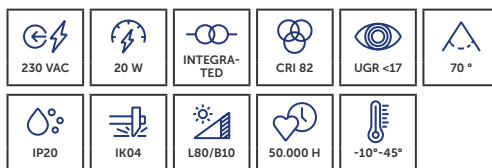

UNI-BRIGHT PLAZA 3F 20W

Lineair 3 fase armatuur met lage verblinding voor uitzonderlijk visueel comfort.

Ce luminaire linéaire triphasé à faible éblouissement est conçu pour offrir un confort visuel exceptionnel, ce qui en fait un produit phare de notre entreprise.