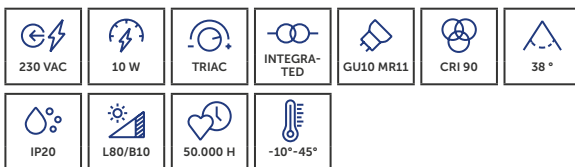

UNI-BRIGHT ELIVA 2 ROUND

Elegant en veelzijdig opbouwarmatuur voor gerichte en verfijnde verlichting.

Ce luminaire apparent allie élégance et polyvalence pour un éclairage ciblé et raffiné.

CODE	CCT	COLOR	LM	LM/W	€
ELR25B27	2700K	B	700 lm	70 lm/W	€107,00
ELR25W27	2700K	W	700 lm	70 lm/W	€107,00
ELR25B30	3000K	B	700 lm	70 lm/W	€107,00
ELR25W30	3000K	W	700 lm	70 lm/W	€107,00

ZONDER LICHTBRON / SANS LAMPE

CODE	COLOR	€
ELR25BZL	B	€94,00
ELR25WZL	W	€94,00

ACCESSORIES

CODE	DESCRIPTION	€
ELR38G	Gouden ring Bague en or	€3,50