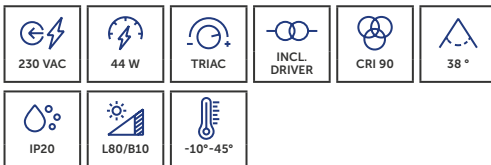

UNI-BRIGHT
TILT 4

Dynamisch richtbaar opbouwarmatuur.

Ce luminaire, conçu pour être installé en orientation verticale, se distingue par son design dynamique.