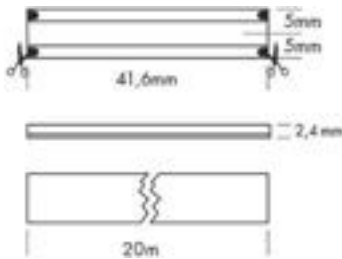

CODE	LENGTH	CCT	LM	LM/W	EEK	€
L62W026HP	5 m	2700K	2300 lm/m	148 lm/W	D	€143,00
L62W006HP	5 m	3000K	2300 lm/m	148 lm/W	D	€143,00
L62W008HP	5 m	4000K	2400 lm/m	155 lm/W	D	€143,00

- » Evenwichtige verhouding tussen lichtopbrengst en efficiëntie
- » Homogene lichtlijnen met silicone behuizing
- » Beschermingsklasse IP20 tot IP67, afhankelijk van de variant
- » Rapport équilibré entre flux lumineux et efficacité
- » Lignes lumineuses homogènes avec boîtier en silicone
- » Indice de protection IP20 à IP67, selon la variante

## PROLED FLEX STRIPS WHITE CORE LONG 6W 20m

De PROLED FLEX STRIP WHITE CORE LONG 20 m is de oplossing voor zeer lange lichtlijnen met minimale montage-inspanning.

Le PROLED FLEX STRIP WHITE CORE LONG 20 m est la solution pour des lignes lumineuses très longues avec un effort de montage minimal.