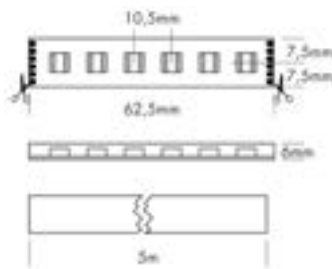

PROLED
FLEX STRIP IP68 RGB-CCT 5-in-1 HD

De PROLED FLEX STRIP IP68 RGB-CCT 5-in-1 HD combineert RGB-kleuren met hoge resolutie met traploos instelbaar monochroom wit licht. IP68 siliconenbehuizing voor optimale bescherming in buitenomgeving

La PROLED FLEX STRIP IP68 RGB-CCT 5-in-1 HD combine des couleurs RGB en haute résolution avec une lumière blanche monochrome réglable en continu. Le boîtier en silicone IP68 offre une protection optimale en environnement extérieur.

CODE	LENGTH	CCT	LM	LM/W	LM/CHANNEL	EEK	€
L65D5906HD	5 m	2400K - 6000K	2100 lm/m	55 lm/W	■ 200 lm/m	G	€403,00
					■ 500 lm/m		
					■ 100 lm/m		
					□ 700 lm/m (CW)		
					□ 600 lm/m (WW)		

- » RGB-kleuren met hoge resolutie gecombineerd met traploos instelbaar monochroom wit licht
- » Volledig gegoten en extreem robuust
- » Ideaal voor veeleisende binnen- en buitenverlichting
- » *Couleurs RGB en haute résolution combinées à une lumière blanche monochrome réglable en continu*
- » *Entièrement moulée et extrêmement robuste*
- » *Idéale pour un éclairage intérieur et extérieur exigeant*