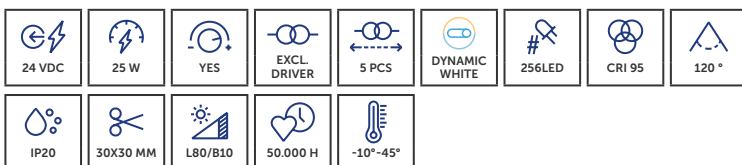

PROLED LIGHT SHEETS DYNAMIC WHITE

De PROLED LIGHT SHEET Dynamic White maakt traploos instelbare kleurtemperaturen mogelijk voor flexibele lichtstemmingen. Ideaal voor adaptieve, vlakke verlichting binnenshuis.

Le PROLED LIGHT SHEET Dynamic White est un dispositif de pointe qui permet de moduler la température de couleur de manière continue pour créer des ambiances lumineuses sur mesure. Ce produit est parfaitement adapté à un éclairage adaptatif et étendu en intérieur.

CODE	CCT	LM	LM/W	LM/CHANNEL	EEK	€
L6SH48240DW	2700K - 6500K	2500 lm	100 lm/W	□ 1300 lm (CW) □ 1200 lm (WW)	F	€71,50