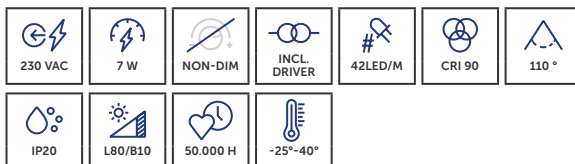

EUPOLE
LIVIA 7W