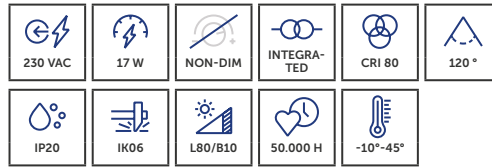

UNI-BRIGHT MOON ADJUST 235

Ideaal relighting armatuur dat zowel inbouw als opbouw kan geplaatst worden, met instelbaar vermogen en kleurtemperatuur

Luminaire de relighting idéal pouvant être encastré ou monté en saillie, avec puissance et température de couleur réglables.