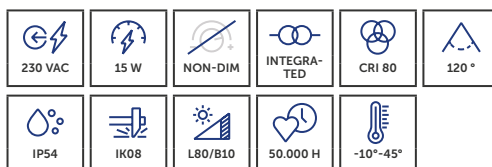

UNI-BRIGHT MOON ECLIPSE 250

Rond opbouwarmatuur met fijne rand waarbij de verzonken basis een zwevend effect creëert, met instelbare output en kleurtemperatuur

Luminaire rond à montage apparent avec un bord fin, dont la base encastrée crée un effet flottant, avec puissance et température de couleur réglables.

LUMEN OUTPUT

POWER SETTING	2700K	3200K	4000K
10 W	1100 lm	1150 lm	1200 lm
15 W	1600 lm	1650 lm	1700 lm

STANDARD

CODE	CCT	COLOR	LM	LM/W	EEK	€
MNEC250BCCT	2700K; 3200K; 4000K	B	1700 lm	113 lm/W	D	€70,00
MNEC250WCCT	2700K; 3200K; 4000K	W	1700 lm	113 lm/W	D	€70,00

PIR SENSOR

CODE	CCT	COLOR	LM	LM/W	EEK	€
MNECPIR250BCCT	2700K; 3200K; 4000K	B	1700 lm	113 lm/W	D	€90,00
MNECPIR250WCCT	2700K; 3200K; 4000K	W	1700 lm	113 lm/W	D	€90,00

- » Vermogen instelbaar via dipswitch
- » CCT instelbaar via dipswitch 2700K - 3200K - 4000K
- » Puissance réglable via un commutateur DIP
- » CCT réglable via un commutateur DIP 2700K - 3200K - 4000K