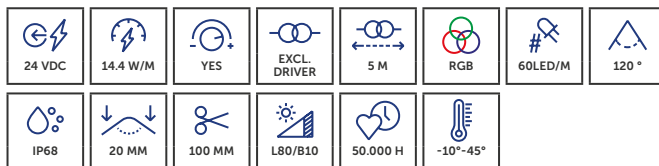

## PROLED FLEX STRIP IP65 Xtend

De PROLED FLEX STRIP XTEND Mono IP65 maakt gelijkmatige lichtlijnen tot 20 m mogelijk met slechts één voeding aan één zijde. Ideaal voor lange lichtlijnen in veeleisende omgevingen dankzij 48 V-technologie.

La PROLED FLEX STRIP XTEND Mono IP65 permet de réaliser des lignes lumineuses uniformes jusqu'à 20 m avec une seule alimentation d'un seul côté. Idéale pour de longues lignes lumineuses dans des environnements exigeants grâce à la technologie 48 V.

CODE	LENGTH	CCT	LM	LM/W	EEK	€
L6V48526	20 m	2700K	1300 lm/m	87 lm/W	F	€595,50
L6V48506	20 m	3000K	1350 lm/m	90 lm/W	F	€595,50
L6V48508	20 m	4000K	1400 lm/m	93 lm/W	F	€595,50

- » Lichtlijnen tot 20 m
- » 48 V-technologie met slechts één voeding
- » Beschermingsklasse IP65 voor veeleisende omgevingen
- » Lignes lumineuses jusqu'à 20 m
- » Technologie 48 V avec une seule alimentation
- » Classe de protection IP65 pour les environnements exigeants

## PROLED FLEX STRIP IP68 HD RGB 5 M

De PROLED FLEX STRIP IP68 HD RGB 5 m biedt hoge resolutie, intense RGB-kleuren in een volledig gegoten IP68-uitvoering. Extreem robuust, flexibel en ideaal voor veeleisende binnen- en buiteninstallaties.