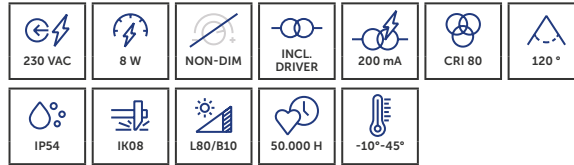

UNI-BRIGHT MOON SQUARE 145

De standaard ronde opbouwarmatuur is verkrijgbaar in vele uitvoeringen en wattages, met instelbare kleurtemperatuur.

Le luminaire standard rond à montage en surface est disponible en plusieurs versions et puissances, avec une température de couleur réglable.

CODE	CCT	COLOR	LM	LM/W	EEK	€
MNS1458WBCCT	2700K; 3000K; 4000K	B	750 lm	94 lm/W	D	€48,50
MNS1458WCCT	2700K; 3000K; 4000K	W	750 lm	94 lm/W	D	€48,50

- » CCT instelbaar via dip-schakelaar 2700K - 3000K - 4000K
- » CCT réglable via commutateur DIP 2700K - 3000K - 4000K