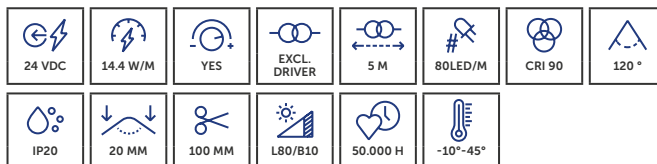

PROLED FLEX STRIP 400 HE+ MONO

De FLEX STRIP 400 HE+ Mono combineert een hoge efficiëntie met een krachtige lichtopbrengst en is ideaal voor krachtige verlichtingsoplossingen.

La FLEX STRIP 400 HE+ Mono combine une haute efficacité avec un rendement lumineux puissant et est idéale pour des solutions d'éclairage performantes.