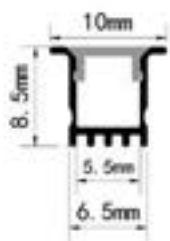

- → Geschikt voor accentverlichting
- → Te gebruiken als subtiele achtergrondverlichting
- → Vrijwel vlak in te bouwen
- → *Convient pour mettre en valeur certains éléments*
- → *Peut être utilisé comme éclairage d'ambiance discret*
- → *Peut être encastré de manière quasi affleurante*