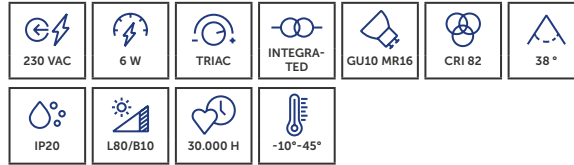

UNI-BRIGHT BLOX

Architecturaal kubusvormig opbouwarmatuur met heldere lijnen.

Ce luminaire architectural cubique aux lignes épurées est un produit phare de notre entreprise.