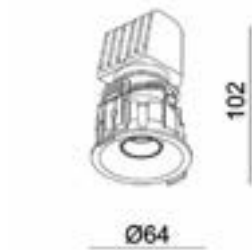

Fijn afgewerkte veelzijdige, richtbare inbouwspot.

Spot encastrable polyvalent, orientable et aux finitions soignées.

CODE	CCT	COLOR	LM	LM/W	€
LUM927B	2700K	B	700 lm	64 lm/W	€52,00
LUM927W	2700K	W	700 lm	64 lm/W	€52,00
LUM930B	3000K	B	770 lm	70 lm/W	€52,00
LUM930W	3000K	W	770 lm	70 lm/W	€52,00

COMPATIBELE BESTURINGEN / COMMANDES COMPATIBLES

CODE	TYPE	NAAM/NOM	OUTPUT	€
L52335202G	On/Off	PROLED PUMA CCU	350 mA CC; 2 - 58 VDC; 20 W	€17,00
L5233520D3G	Triac	PROLED PUMA CCU TRIAC DIMBAAR/ DIMABLE	350 mA CC; 28 - 56 VDC; 20 W	€28,00
L523M02DA	Dali	PROLED OCTOPUS CCU DALI DT6	260 - 700 mA CC; 20 - 60 VDC; 25 W	€49,00

ACCESSOIRES

CODE	BESCHRIJVING/DESCRIPTION	€
LUMIRB	Binnenring 24 mm; zwart <i>Bague intérieure 24 mm ; noir</i>	€4,00
LUMIRG	Binnenring 24 mm; goud <i>Bague intérieure 24 mm ; dorée</i>	€4,00
LUMIRW	Binnenring 24 mm; wit <i>Bague intérieure 24 mm ; blanc</i>	€4,00

- → Fijne trim voor elegante plafondbewerking.
- → Aanpasbaar met drie decoratieve ringen.
- → Une structure raffinée pour une finition élégante du plafond.
- → Adaptable avec trois anneaux décoratifs.