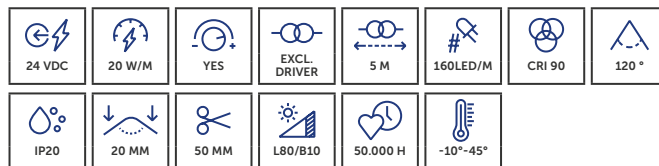

## PROLED FLEX STRIP 800 ENERGY

De FLEX STRIP 800 Energy staat voor energiezuinige lichtlijnen en is ideaal voor functionele verlichting in alle verlichtingsconcepten.

La FLEX STRIP 800 Energy offre des lignes lumineuses économes en énergie et est idéale pour un éclairage fonctionnel dans tous les concepts d'éclairage.

## PROLED FLEX STRIP 800 MONO

De FLEX STRIP 800 Mono is de veelzijdige allrounder voor homogene lichtlijnen en flexibele toepassingen, perfect voor accent-, functionele en indirecte verlichting.

Le FLEX STRIP 800 Mono est un produit polyvalent pour des lignes lumineuses homogènes et des applications flexibles, parfait pour l'éclairage d'accentuation, fonctionnel et indirect.

## PROLED FLEX STRIP 800 HE+ MONO

De FLEX STRIP 800 HE+ Mono combineert een hoge efficiëntie met een krachtige lichtopbrengst en is ideaal voor krachtige verlichtingsoplossingen.

Le FLEX STRIP 800 HE+ Mono allie une efficacité optimale à une puissance lumineuse élevée, ce qui en fait le choix idéal pour les solutions d'éclairage indirect performantes et homogènes.