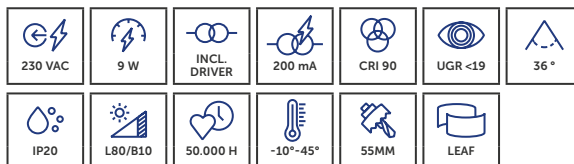

PROLED KORO MINI SUSPENSION

De PROLED KORO MINI SUSPENSION Downlight is de compacte uitvoering voor subtiele, nauwkeurige lichtaccenten. De beperkte afmetingen maken een onopvallende integratie mogelijk met een constant hoge lichtkwaliteit.

Ce produit se distingue par son esthétique raffinée et ses performances exceptionnelles, qui offrent une expérience utilisateur remarquable.

LICHTBUNDEL / RAYON 36 °

CODE	CCT	COLOR	DIMMING	LM	LM/W	EEK	€
L7KMSDD26B36	2700K	B B	Dali	600 lm	67 lm/W	E	€95,00
L7KMSDD26W36	2700K	W W	Dali	650 lm	72 lm/W	E	€95,00
L7KMSTD26B36	2700K	B B	Triac	600 lm	67 lm/W	E	€86,00
L7KMSTD26W36	2700K	W W	Triac	650 lm	72 lm/W	E	€86,00
L7KMSDD06B36	3000K	B B	Dali	600 lm	67 lm/W	E	€95,00
L7KMSDD06W36	3000K	W W	Dali	650 lm	72 lm/W	E	€95,00
L7KMSTD06B36	3000K	B B	Triac	600 lm	67 lm/W	E	€86,00
L7KMSTD06W36	3000K	W W	Triac	650 lm	72 lm/W	E	€86,00

LICHTBUNDEL / RAYON 60 °

CODE	CCT	COLOR	DIMMING	LM	LM/W	EEK	€
L7KMSDD26B60	2700K	B B	Dali	600 lm	67 lm/W	E	€95,00
L7KMSDD26W60	2700K	W W	Dali	650 lm	72 lm/W	E	€95,00
L7KMSTD26B60	2700K	B B	Triac	600 lm	67 lm/W	E	€86,00
L7KMSTD26W60	2700K	W W	Triac	650 lm	72 lm/W	E	€86,00
L7KMSDD06B60	3000K	B B	Dali	600 lm	67 lm/W	E	€95,00
L7KMSDD06W60	3000K	W W	Dali	650 lm	72 lm/W	E	€95,00
L7KMSTD06B60	3000K	B B	Triac	600 lm	67 lm/W	E	€86,00
L7KMSTD06W60	3000K	W W	Triac	650 lm	72 lm/W	E	€86,00