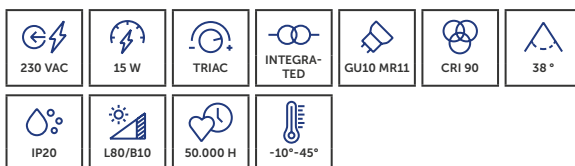

UNI-BRIGHT ELIVA 3

Elegant en veelzijdig opbouwarmatuur voor gerichte en verfijnde verlichting.

Ce luminaire apparent allie élégance et polyvalence pour un éclairage ciblé et raffiné.