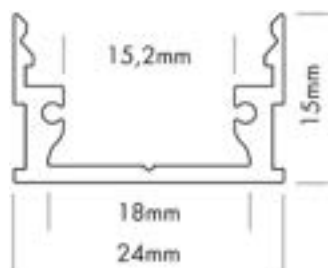

- → Geschikt voor IP68-strips
- → Homogene lichtuitstraling in combinatie met veel flexstrips
- → Convient aux bandes IP68
- → Émission lumineuse homogène en combinaison avec de nombreuses bandes flexibles

PROLED

ALUMINIUM PROFILE M-LINE LOW

Profiel M-Line LOW is door zijn opbouwhoogte geschikt voor IP68, waardoor het kan worden gebruikt in vochtige ruimtes of buiten.

Le profilé M-Line LOW, avec sa hauteur de montage optimisée, répond à la norme IP68, garantissant ainsi sa compatibilité pour une utilisation dans des environnements humides ou extérieurs.

PROFIEL / PROFIL

CODE	COLOR	LENGTH	€
L69B000	S	2 m	€17,50
L69B000X	S	3 m	€26,50
L69B000B	B	2 m	€21,00
L69B000BX	B	3 m	€31,50
L69B000W	W	2 m	€21,00
L69B000WX	W	3 m	€31,50

EINDKAP / EMBOUT

CODE	TYPE	COLOR	€
L69BS3E	Flat	S	€4,50
L69BS3EB	Flat	B	€5,50
L69BS3EW	Flat	W	€5,50
L69BR2E	Round	S	€4,50
L69BR2EB	Round	B	€5,50
L69BR2EW	Round	W	€5,50
L69BS1E	Square	S	€4,50
L69BS1EB	Square	B	€5,50
L69BS1EW	Square	W	€5,50

MOUNTING ACCESSORIES

CODE	BESCHRIJVING	DESCRIPTION	€
L690001	Montageset M-Line (3 stuks), zilver	Mounting Set M-Line (3 pièces), argenté	€8,50
L690001B	Montageset M-Line (3 stuks), zwart	Mounting Set M-Line (3 pièces), noir	€12,00
L690001W	Montageset M-Line (3 stuks), wit	Mounting Set M-Line (3 pièces), blanc	€12,00
L690006	Draaibare beugel, zilver	Support pivotant, argent	€16,50
L690006B	Zwenkbare houder, zwart	Support pivotant, noir	€23,00
L690006W	Zwenkbare houder, wit	Support pivotant, blanc	€23,00

COVERS / COUVERCLES: PG 135