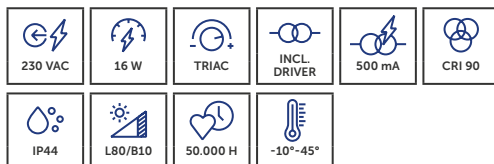

UNI-BRIGHT VERRA 2 420

Kristalheldere elegantie, gecombineerd met schitterende en sfeervolle prestaties.

Ce produit se distingue par son esthétique raffinée et ses performances exceptionnelles, qui offrent une expérience utilisateur remarquable.

CODE	CCT	COLOR	LM	LM/W	EEK	€
VER2420B30	3000K	M	1300 lm	81 lm/W	F	€202,50
VER2420C30	3000K	C	1300 lm	81 lm/W	F	€202,50