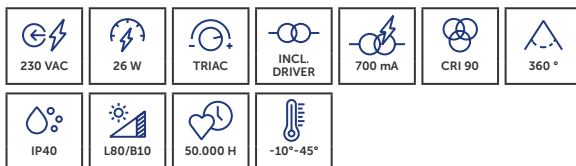

UNI-BRIGHT
SFERIA S 300

Strak en bolvormig armatuur in helder vormgegeven glas.

Luminaire épuré et sphérique en verre au design épuré.