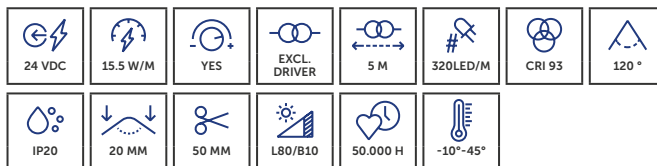

## PROLED FLEX STRIPS WHITE CORE MP

De PROLED FLEX STRIP WHITE CORE MP biedt dezelfde voordelen als de Whitecore LP met een hogere lichtopbrengst

Le PROLED FLEX STRIP WHITE CORE MP offre les mêmes avantages que le Whitecore LP, avec un flux lumineux plus élevé.

## PROLED FLEX STRIPS WHITE CORE HP

De PROLED FLEX STRIP WHITE CORE HP is de krachtigste variant van de Whitecore serie voor toepassingen waar hoge lichtopbrengst vereist is

*Le PROLED FLEX STRIP WHITE CORE HP est la variante la plus puissante de la série Whitecore, destinée aux applications nécessitant un flux lumineux élevé.*