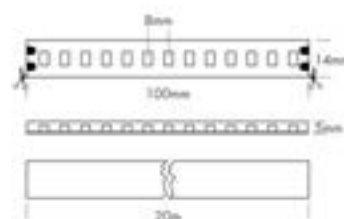

- » Lichtlijnen tot 20 m
- » 48 V-technologie met slechts één voeding
- » Beschermingsklasse IP65 voor veeleisende omgevingen
- » Lignes lumineuses jusqu'à 20 m
- » Technologie 48 V avec une seule alimentation
- » Classe de protection IP65 pour les environnements exigeants