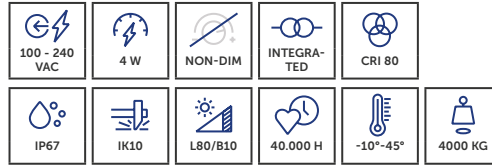

UNI-BRIGHT INGROUND HORIZON MEDIUM SIDEVIEW 01

Elegant in-groundarmatuur in zwarte structuurafwerking voor gecontroleerd strooilicht.

Ce luminaire encastré dans le sol est un produit d'exception. Sa finition structurée noire lui confère une esthétique raffinée, tandis que sa technologie de pointe permet un contrôle précis de la lumière.

CODE	VARIANT	CCT	COLOR	LM	LM/W	EEK	€
HMESV01	Standard	3000K	B	25 lm	6 lm/W	F	€105,00

- » Voorzien van waterstop voor optimale bescherming tegen indringend water.
- » Ideaal voor het verlichten van gangpaden en terrassen.
- » Équipé d'un joint d'étanchéité pour une protection optimale contre les infiltrations d'eau.
- » Idéal pour éclairer les allées et les terrasses.