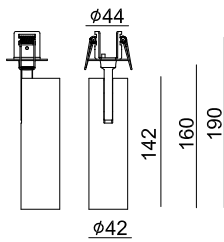

CODE	CCT	COLOR	LM	LM/W	€
EGR9B27	2700K	B	700 lm	64 lm/W	€76,00
EGR9W27	2700K	W	700 lm	64 lm/W	€76,00
EGR9B30	3000K	B	750 lm	68 lm/W	€76,00
EGR9W30	3000K	W	750 lm	68 lm/W	€76,00

UNI-BRIGHT ELEGIA KITS

CODE	BESCHRIJVING	DESCRIPTION	€
EGKIT1B		Kit 1 recessed, noir	€13,00
EGKIT1W	Kit 1 inbouw, wit	Kit 1 recessed, blanc	€13,00
EGKIT2B	Kit 2 inbouw, zwart	Kit 2 recessed, noir	€24,50
EGKIT2W	Kit 2 inbouw, wit	Kit 2 recessed, blanc	€24,50
EGTRKIT1B	Kit 1 trimless, zwart	Kit 1 trimless, noir	€13,00
EGTRKIT1W	Kit 1 trimless, wit	Kit 1 trimless, blanc	€13,00
EGTRKIT2B	Kit 2 trimless, zwart	Kit 2 trimless, noir	€23,50
EGTRKIT2W	Kit 2 trimless, wit	Kit 2 trimless, blanc	€23,50