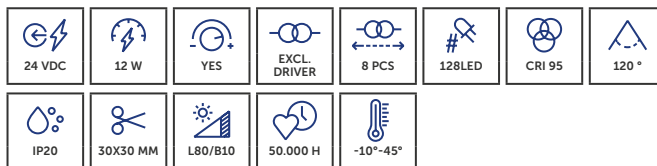

PROLED LIGHT SHEETS MONO

De PROLED LIGHT SHEET Mono is de oplossing voor backlit toepassingen dankzij de hoge knipflexibiliteit en eenvoudige onderlinge connectie tussen de verschillende lightsheets

La PROLED LIGHT SHEET Mono est la solution idéale pour les applications rétroéclairées grâce à sa grande flexibilité de découpe et à la connexion simple entre les différentes feuilles lumineuses.