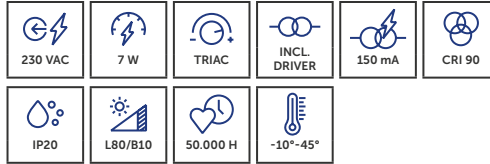

UNI-BRIGHT
ELEGIA 7W

Elegant en veelzijdig armatuur voor gerichte en verfijnde verlichting.

Luminaire élégant et polyvalent pour un éclairage ciblé et raffiné.

CODE	CCT	COLOR	LM	LM/W	€
EG5B27	2700K	B	400 lm	57 lm/W	€55,50
EG5W27	2700K	W	400 lm	57 lm/W	€55,50
EG5B30	3000K	B	430 lm	61 lm/W	€55,50
EG5W30	3000K	W	430 lm	61 lm/W	€55,50

→ Excl. trimloze inbouwset
→ Hors garnitures du kit encastré