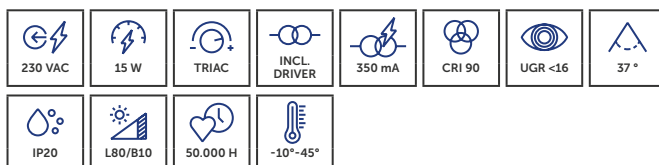

UNI-BRIGHT VITA

Strak design met bolle spiegel lens wat zorgt voor een mooie lichtspreading op de muur.

Design épuré avec lentille convexe qui diffuse joliment la lumière sur le mur.