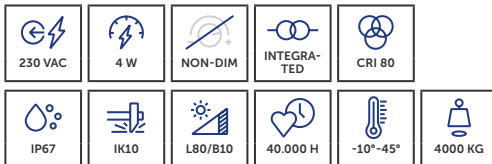

UNI-BRIGHT INGROUND HORIZON MEDIUM SIDEVIEW 02

Elegant in-groundarmatuur in zwarte structuurafwerking voor gecontroleerd strooilicht.

Ce luminaire encastré dans le sol est un produit d'exception. Sa finition structurée noire lui confère une esthétique raffinée, tandis que sa technologie de pointe permet un contrôle précis de la lumière.

CODE	VARIANT	CCT	COLOR	LM	LM/W	EEK	€
HMESV02	Standard	3000K	B	50 lm	13 lm/W	F	€105,00