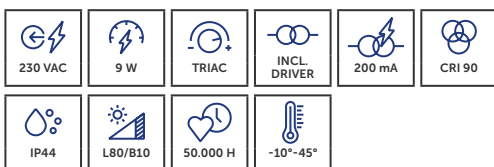

UNI-BRIGHT VERRA 1 628

Kristalheldere elegantie, gecombineerd met schitterende en sfeervolle prestaties.

Ce produit se distingue par son esthétique raffinée et ses performances exceptionnelles, qui offrent une expérience utilisateur remarquable.

CODE	CCT	COLOR	LM	LM/W	EEK	€
VER6287B30	3000K	M	850 lm	94 lm/W	F	€182,50
VER6287C30	3000K	C	850 lm	94 lm/W	F	€182,50