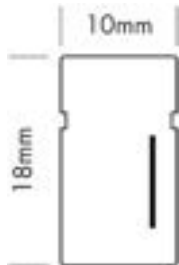

PROLED FLEX STRIP OPAL LIVERPOOL MONO 2G

De PROLED FLEX STRIP OPAL LIVERPOOL MONO 2G is ideaal voor homogene lichtlijnen en contourverlichting. Hij overtuigt door zijn hoge flexibiliteit, uniform lichtbeeld en veelzijdige besturingsmogelijkheden.

La PROLED FLEX STRIP OPAL LIVERPOOL MONO 2G est idéale pour des lignes lumineuses homogènes et un éclairage de contour. Elle séduit par sa grande flexibilité, son rendu lumineux uniforme et ses nombreuses options de commande.

CODE	LENGTH	CCT	LM	LM/W	EEK	€
L6OP4362G	5 m	2400K	450 lm/m	31 lm/W	F	€255,00
L6OP4262G	5 m	2700K	500 lm/m	35 lm/W	F	€255,00
L6OP4062G	5 m	3000K	500 lm/m	35 lm/W	F	€255,00
L6OP4082G	5 m	4000K	550 lm/m	38 lm/W	F	€255,00

ACCESSORIES

CODE	DESCRIPTION
L6OP4A4	Eindkappen (set met 2x 3 stuks) Embouts (lot de 2 x 3 pièces)

- » Homogene verlichting zonder zichtbare lichtpunten
- » Grote flexibiliteit voor ronde en vrije vormen
- » Dimbaar en aan te sturen met geschikte PWM-dimmers
- » Éclairage homogène sans points lumineux visibles
- » Grande flexibilité pour les formes rondes et libres
- » Intensité variable et contrôlable à l'aide de variateurs PWM adaptés

PROLED FLEX STRIP OPAL LIVERPOOL RGB

De PROLED FLEX STRIP OPAL LIVERPOOL RGB is ideaal voor homogene lichtlijnen en contourverlichting. Dankzij RGB 3-in-1 LED's biedt hij een gelijkmatige kleurmenging en een hoge flexibiliteit voor creatieve toepassingen.

La PROLED FLEX STRIP OPAL LIVERPOOL RGB est idéale pour des lignes lumineuses homogènes et un éclairage de contour. Grâce aux LED RGB 3-en-1, elle offre un mélange de couleurs uniforme ainsi qu'une grande flexibilité pour des applications créatives.

CODE	LENGTH	LM	LM/W	LM/CHANNEL	EEK	€
L6OP400	5 m	240 lm/m	17 lm/W	■ 60 lm/m ■ 150 lm/m ■ 30 lm/m	G	€252,50

ACCESSORIES