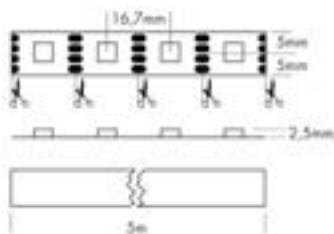

CODE	LENGTH	LM	LM/W	LM/CHANNEL	€
L6PI601200	5 m	200 lm/m	20 lm/W	■ 40 lm/m ■ 120 lm/m ■ 40 lm/m	€275,00

PROLED

FLEX STRIPS DIGITAL PIXEL 72-12 RGB

12 VDC	12 W/M	WS2815	EXCL DRIVER	5 M	RGB	72LED/M	120°
IP20	20 MM	13.9 MM	L80/B10	50.000 H	-10°-45°