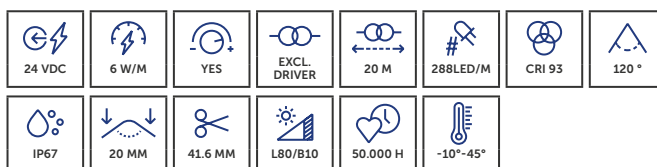

PROLED FLEX STRIPS IP67 WHITE CORE LONG 6W 20m

De PROLED FLEX STRIP WHITE CORE LONG 20 m is de oplossing voor zeer lange lichtlijnen in buitenomgevingen met minimale montage-inspanning.

La PROLED FLEX STRIP WHITE CORE LONG 20 m est la solution pour des lignes lumineuses très longues dans des environnements extérieurs, tout en nécessitant un minimum d'effort de montage.