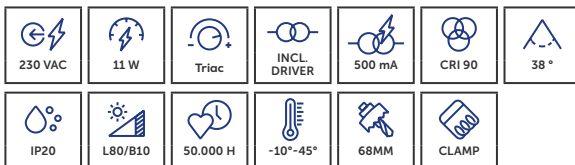

UNI-BRIGHT
TILT MINI RECESSED