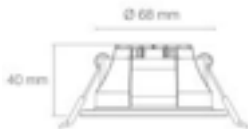

EUROPOLE

LED'UP UNIVERSAL SWITCH II

CODE	BESCHRIJVING / DESCRIPTION	CCT	COLOR	LM	LM/W	€
57016C	Inclusief ring Collerette incluse	2700K; 3000K; 4000K	☒ W	600 lm	100 lm/W	€30,00
57016S	Zonder ring Collerette non incluse	2700K; 3000K; 4000K	☒ W	600 lm	100 lm/W	€28,00

EUROPOLE

LED'UP UNIVERSAL PRO DALI

CODE	CCT	COLOR	ANGLE	LM	LM/W	€
57216	2700K; 6500K	☒ W	38 °	1000 lm	105 lm/W	€103,00
57226	2700K; 6500K	☒ W	60 °	1000 lm	105 lm/W	€103,00

EUROPOLE

LED'UP UNIVERSAL PRO CCT

CODE	CCT	COLOR	ANGLE	LM	LM/W	€
57116	2700K; 3000K; 3500K; 4000K	☒ W	38 °	1025 lm	108 lm/W	€47,00
57126	2700K; 3000K; 3500K; 4000K	☒ W	60 °	1025 lm	108 lm/W	€47,00