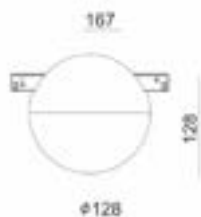

- » Veelzijdig inzetbaar in projecten waar een opvallend lichtaccent gewenst is.
- » Niet geschikt voor mini-rail en trimless-rail
- » Utilisation polyvalente dans les projets où un éclairage d'accentuation distinctif est souhaité.
- » Ne convient pas aux mini-rails et aux rails sans bordure

CODE	CCT	COLOR	DIMMING	LM	LM/W	EEK	€
LVTMI2700B	2700K	B	Non-dim	700 lm	78 lm/W	G	€204,50
LVTMI2700W	2700K	W	Non-dim	700 lm	78 lm/W	G	€204,50
LVTMI27DAB	2700K	B	Dali	700 lm	78 lm/W	G	€230,00
LVTMI27DAW	2700K	W	Dali	700 lm	78 lm/W	G	€230,00
LVTMI3000B	3000K	B	Non-dim	700 lm	78 lm/W	G	€204,50
LVTMI3000W	3000K	W	Non-dim	700 lm	78 lm/W	G	€204,50
LVTMI30DAB	3000K	B	Dali	700 lm	78 lm/W	G	€230,00
LVTMI30DAW	3000K	W	Dali	700 lm	78 lm/W	G	€230,00