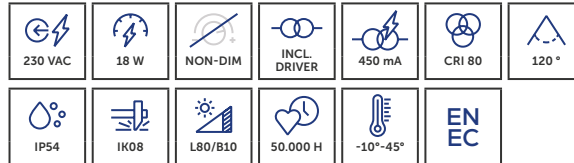

## UNI-BRIGHT MOON ESSENTIAL 240

De standaard ronde opbouwarmatuur is verkrijgbaar in vele uitvoeringen en wattages, met instelbare kleurtemperatuur.

*Le luminaire standard rond à montage en surface est disponible en plusieurs versions et puissances, avec une température de couleur réglable.*