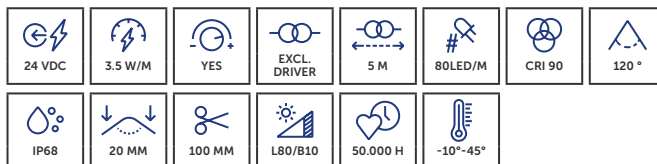

PROLED FLEX STRIP IP68 400 ENERGY MONO

De FLEX STRIP IP68 400 Energy staat voor energiezuinige lichtlijnen en is ideaal voor sfeerverlichting in buitentoepassingen.

La FLEX STRIP IP68 400 Energy offre des lignes lumineuses économes en énergie et est idéale pour l'éclairage d'ambiance dans des applications extérieures.