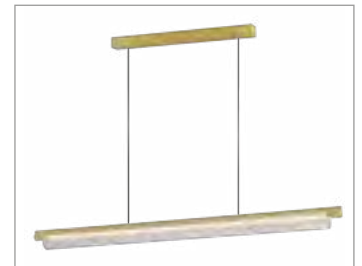

UNI-BRIGHT VERRA SUSPENSION 7W

Kristalheldere elegantie, gecombineerd met schitterende en sfeervolle prestaties.

Ce produit se distingue par son esthétique raffinée et ses performances exceptionnelles, qui offrent une expérience utilisateur remarquable.

CODE	CCT	COLOR	LM	LM/W	EEK	€
VERS707B30	☐ 3000K	M	750 lm	83 lm/W	F	€160,50
VERS707C30	☐ 3000K	C	750 lm	83 lm/W	F	€160,50

UNI-BRIGHT VERRA SUSPENSION 19W

Kristalheldere elegantie, gecombineerd met schitterende en sfeervolle prestaties.

Ce produit se distingue par son esthétique raffinée et ses performances exceptionnelles, qui offrent une expérience utilisateur remarquable.

CODE	CCT	COLOR	LM	LM/W	EEK	€
VERS19B30	☐ 3000K	M	2000 lm	95 lm/W	F	€447,50
VERS19C30	☐ 3000K	C	2000 lm	95 lm/W	F	€447,50