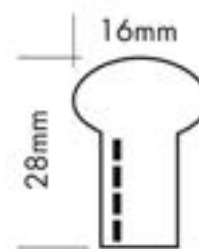

De PROLED FLEX TUBE PRO DIGITAL RGBW is ontwikkeld voor professionele pixeltoepassingen en maakt individuele regeling van elk segment mogelijk voor dynamische binnen- en buitenverlichtingsinstallaties.

Le PROLED FLEX TUBE PRO DIGITAL RGBW a été conçu pour des applications professionnelles de pixels et permet de contrôler individuellement chaque segment pour des installations d'éclairage dynamiques à l'intérieur et à l'extérieur.

CODE	LENGTH	CCT	LM	LM/W	LM/CHANNEL	EEL	€
L341D4026R2G	40 m	2700K	480 lm/m	32 lm/W	■ 70 lm/m ■ 180 lm/m ■ 40 lm/m □ 190 lm/m (CW)	G	€7.345,00
L341D406R2G	40 m	3000K	480 lm/m	32 lm/W	■ 70 lm/m ■ 180 lm/m ■ 40 lm/m □ 190 lm/m (CW)	G	€7.345,00
L341D40R2G	40 m	4000K	480 lm/m	32 lm/W	■ 70 lm/m ■ 180 lm/m ■ 40 lm/m □ 190 lm/m (CW)	G	€7.345,00