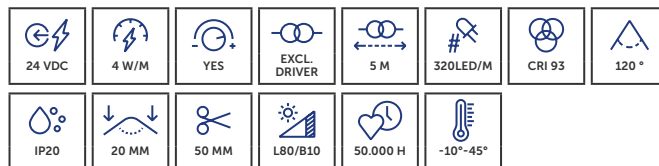

PROLED FLEX STRIPS WHITE CORE LP

De PROLED FLEX STRIP WHITE CORE LP is de energiezuinige variant voor homogene lichtlijnen. Ideaal voor subtiele verlichting met een strakke uitstraling.

Le PROLED FLEX STRIP WHITE CORE LP est la variante économe en énergie pour des lignes lumineuses homogènes. Idéal pour un éclairage subtil avec une apparence épurée.

CODE	LENGTH	CCT	LM	LM/W	EEK	€
L62W026LP	5 m	2700K	550 lm/m	138 lm/W	E	€97,50
L62W006LP	5 m	3000K	600 lm/m	150 lm/W	D	€97,50
L62W008LP	5 m	4000K	650 lm/m	163 lm/W	D	€97,50

- » Energiezuinig ontwerp met laag stroomverbruik
- » Homogene lichteffecten, zelfs bij gebruik in vlakke profielen
- » Beschermingsklasse IP20 tot IP67 afhankelijk van variant
- » *Conception économe en énergie avec une faible consommation électrique*
- » *Effets lumineux homogènes, même lorsqu'ils sont utilisés dans des profils plats*
- » *Classe de protection allant de IP20 à IP67 selon la variante*