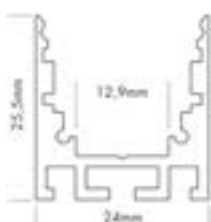

PROLED

PROFILE SETS / M-LINE STD 24

CODE	BESCHRIJVING / DESCRIPTION	COLOR	LENGTH	€
MLS242MA	Profiel alu + 200 cm cover opaal + eindkapjes <i>Profil alu + 200 cm couvercle opale + embouts</i>	S	2 m	€55,00
MLS243MA	Profiel alu + 300 cm cover opaal + eindkapjes <i>Profil alu + 300 cm couvercle opale + embouts</i>	S	3 m	€78,00
MLS242MB	Profiel alu + 200 cm cover opaal + eindkapjes <i>Profil alu + 200 cm couvercle opale + embouts</i>	B	2 m	€63.50
MLS243MB	Profiel alu + 300 cm cover opaal + eindkapjes <i>Profil alu + 300 cm couvercle opale + embouts</i>	B	3 m	€89.50
MLS242MW	Profiel alu + 200 cm cover opaal + eindkapjes <i>Profil alu + 200 cm couvercle opale + embouts</i>	W	2 m	€63.50
MLS243MW	Profiel alu + 300 cm cover opaal + eindkapjes <i>Profil alu + 300 cm couvercle opale + embouts</i>	W	3 m	€89.50