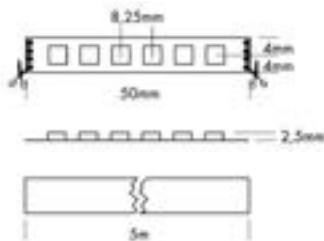

CODE	LENGTH	LM	LM/W	LM/CHANNEL	€
L6831002G	5 m	800 lm/m	56 lm/W	■ 90 lm/m ■ 640 lm/m ■ 70 lm/m	€169,00

- » Brillante RGB-kleuren
- » Efficiënt en flexibel
- » Ideaal voor gelijkmatige accent- en architecturale verlichting
- » Couleurs RVB brillantes
- » Efficace et flexible
- » Idéal pour un éclairage d'accentuation et architectural homogène