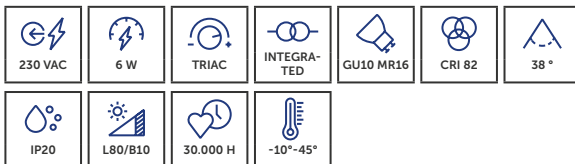

UNI-BRIGHT TUBE

Tijdloos pendel armatuur in wit of zwart met hoogwaardige structuurafwerking.

Ce luminaire suspendu intemporel est disponible en blanc ou en noir. Sa finition structurée de haute qualité en fait un produit d'exception.