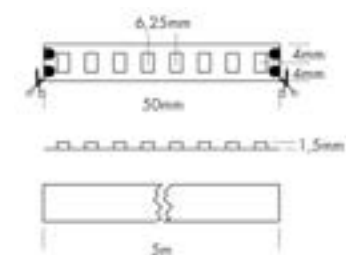

- » Universeel inzetbaar
- » Homogene lichtlijnen
- » Flexibel en eenvoudig te installeren
- » Utilisation universelle
- » Lignes lumineuses homogènes
- » Flexible et facile à installer