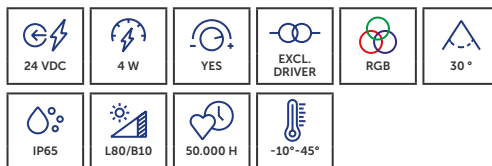

PROLED SPOT LIGHT IP65 1x TRILED RGB

De PROLED SPOT LIGHT IP65 is geschikt voor accentverlichting binnen en buiten. Met RGB 3-in-1 LED's maakt hij een homogene kleurmenging mogelijk en is hij met grondpen ideaal voor tuin- en plantenverlichting.

Le PROLED SPOT LIGHT IP65 est un produit d'éclairage polyvalent conçu pour répondre aux besoins de mise en valeur de différents espaces, tant en intérieur qu'en extérieur. Ce produit est équipé de diodes électroluminescentes RGB 3 en 1 qui garantissent une mélange homogène des couleurs. Sa conception soignée, incluant un piquet, en fait un outil de choix pour l'éclairage des espaces verts et des végétaux.