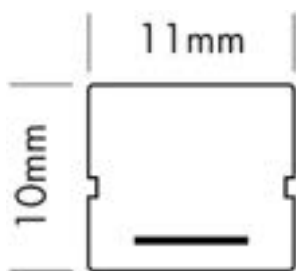

- » Homogene verlichting zonder zichtbare lichtpunten
- » Grote flexibiliteit voor ronde en vrije vormen
- » Dimbaar en aan te sturen met geschikte PWM-dimmers
- » Éclairage homogène sans points lumineux visibles
- » Grande flexibilité pour les formes rondes et libres
- » Intensité variable et contrôlable à l'aide de variateurs PWM adaptés

PROLED FLEX STRIP OPAL HAMBURG 2G

24 VDC	14.4 W/M	YES	EXCL DRIVER	5 M	182LED/M	CRI 90	120°
IP65	80 MM	38.4 MM	L80/B10	50.000 H	-10°-45°		

De PROLED FLEX STRIP OPAL HAMBURG 2G is ideaal voor homogene lichtlijnen en contourverlichting. Met een hoge lichtopbrengst, slank ontwerp en hoge flexibiliteit is hij veelzijdig inzetbaar.

La PROLED FLEX STRIP OPAL HAMBURG 2G est idéale pour des lignes lumineuses homogènes et un éclairage de contour. Avec un rendement lumineux élevé, un design mince et une grande flexibilité, elle offre un large éventail d'applications.

CODE	LENGTH	CCT	LM	LM/W	EEK	€
L6OP3362G	5 m	2400K	1200 lm/m	83 lm/W	F	€235,50
L6OP3262G	5 m	2700K	1300 lm/m	90 lm/W	F	€235,50
L6OP3062G	5 m	3000K	1300 lm/m	90 lm/W	F	€235,50
L6OP3082G	5 m	4000K	1400 lm/m	97 lm/W	F	€235,50

ACCESSORIES

CODE	DESCRIPTION
L6OP3A3	Eindkappen (set met 2x 3 stuks) Embouts (lot de 2 x 3 pièces)
L6OP3A6	2 m aluminiumprofiel Profilé en aluminium de 2 m