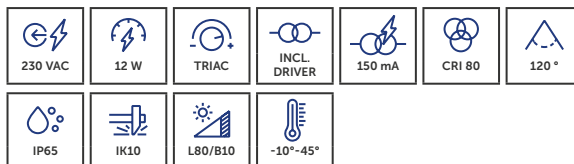

UNI-BRIGHT MOON PREMIUM WALL

Rond wandarmatuur met hoge waterdichtheid en schokbestendigheid

Luminaire mural rond à haute étanchéité et résistance aux chocs

CODE	CCT	COLOR	LM	LM/W	EEK	€
MNPW25012B	3000K	B W	1000 lm	83 lm/W	D	€98,00
MNPW25012W	3000K	W W	1000 lm	83 lm/W	D	€98,00