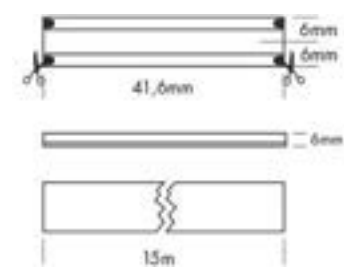

- » Tot 15 m lengte met slechts één voeding
- » Gelijkmatige lichtkwaliteit over de gehele lengte
- » Beschermingsklasse IP20 tot IP67, afhankelijk van de variant
- » Jusqu'à 15 m de longueur avec une seule alimentation
- » Qualité d'éclairage homogène sur toute la longueur
- » Indice de protection IP20 à IP67 selon la variante