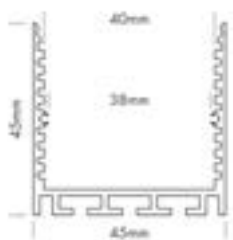

PROLED

ALUMINIUM PROFILE PS-LINE STANDARD 24

Het PS-Line STANDARD 24-profiel is geschikt voor lange, sterkere LED-lichtlijnen. In combinatie met een sliding base kan een voeding worden ondergebracht.

Le profilé PS-Line STANDARD 24 est conçu pour optimiser la création de lignes lumineuses LED de grande puissance. En association avec une base coulissante, il est envisageable d'y intégrer un bloc d'alimentation.

PROFIEL / PROFIL

CODE	COLOR	LENGTH	€
L69P02S	S	2 m	€68,50
L69P02SX	S	3 m	€103,00
L69P02SB	B	2 m	€82,50
L69P02SBX	B	3 m	€123,50
L69P02SW	W	2 m	€82,50
L69P02SWX	W	3 m	€123,50
L690015	S	1.5 m	€19,50

EINDKAP / EMBOUT

CODE	TYPE	COLOR	€
L69PS3E	Flat	S	€5,00
L69PS3EB	Flat	B	€6,00
L69PS3EW	Flat	W	€6,00
L69PS1E	Square	S	€6,00
L69PS1EB	Square	B	€7,50
L69PS1EW	Square	W	€7,50

SLIDING BASE

CODE	COLOR	LENGTH	€
L69PSBB	S	2 m	€16,50
L69PSBBW	W	2 m	€19,50
L69PSBS	S	2 m	€19,50
L69PSBSW	W	2 m	€23,50

MOUNTING ACCESSORIES

CODE	BESCHRIJVING	DESCRIPTION	€
L690015	Kabelophanging G voor 24 profielen	Suspension de câble G pour 24 profilés	€19,50

CONNECTOR 24

CODE	BESCHRIJVING	DESCRIPTION	€
L690007	Connector 24 Linear	Connector 24 Linear	€6,00
L690008	Connector 24 90°	Connector 24 90°	€6,00
L690012	Connector vertical 90°	Connector vertical 90°	€7,50

- → Meerdere Flex Strip-lijnen kunnen worden ingebouwd
- → Verschillende Flex Strips kunnen worden gecombineerd
- → Met Sliding Base kan een voeding worden ingebouwd
- → Door middel van connectoren zijn lange lichtlijnen mogelijk
- → Possibilité d'installer plusieurs lignes Flex Strip
- → Différents Flex Strip peuvent être combinés
- → La base coulissante permet d'installer un bloc d'alimentation
- → Les connecteurs permettent de créer de longues lignes lumineuses