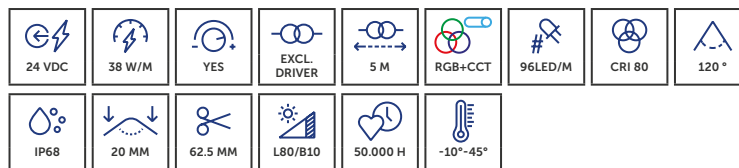

PROLED
FLEX STRIP IP68 RGB-CCT 5-in-1 HD

De PROLED FLEX STRIP IP68 RGB-CCT 5-in-1 HD combineert RGB-kleuren met hoge resolutie met traploos instelbaar monochroom wit licht. IP68 siliconenbehuizing voor optimale bescherming in buitenomgeving

La PROLED FLEX STRIP IP68 RGB-CCT 5-in-1 HD combine des couleurs RGB en haute résolution avec une lumière blanche monochrome réglable en continu. Le boîtier en silicone IP68 offre une protection optimale en environnement extérieur.

CODE	LENGTH	CCT	LM	LM/W	LM/CHANNEL	EEK	€
L65D5906HD	5 m	2400K - 6000K	2100 lm/m	55 lm/W	■ 200 lm/m	G	€403,00
					■ 500 lm/m		
					■ 100 lm/m		
					□ 700 lm/m (CW)		
					□ 600 lm/m (WW)		

- » RGB-kleuren met hoge resolutie gecombineerd met traploos instelbaar monochroom wit licht
- » Volledig gegoten en extreem robuust
- » Ideaal voor veeleisende binnen- en buitenverlichting
- » *Couleurs RGB en haute résolution combinées à une lumière blanche monochrome réglable en continu*
- » *Entièrement moulée et extrêmement robuste*
- » *Idéale pour un éclairage intérieur et extérieur exigeant*