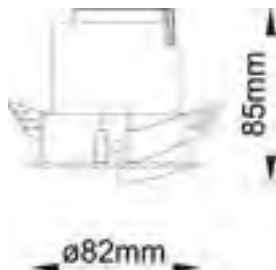

- → Gerichte wandverlichting
- → Asymmetrische lichtverdeling
- → Twist-n-Lock-systeem
- → Éclairage mural ciblé
- → Répartition asymétrique de la lumière
- → Système Twist-n-Lock

CODE	CCT	COLOR	DIMMING	LM	LM/W	EEK	€
L7KWDD26B36	2700K	B B	Dali	750 lm	63 lm/W	E	€98,00
L7KWDD26W36	2700K	W W	Dali	750 lm	63 lm/W	E	€98,00
L7KWTD26B36	2700K	B B	Triac	750 lm	63 lm/W	E	€89,00
L7KWTD26W36	2700K	W W	Triac	750 lm	63 lm/W	E	€89,00
L7KWDD06W36	3000K	W W	Dali	750 lm	63 lm/W	E	€98,00
L7KWTD06B36	3000K	B B	Triac	750 lm	63 lm/W	E	€89,00
L7KWTD06W36	3000K	W W	Triac	750 lm	63 lm/W	E	€89,00