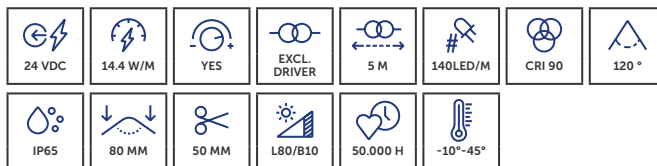

PROLED FLEX STRIP OPAL LIVERPOOL MONO 2G

De PROLED FLEX STRIP OPAL LIVERPOOL MONO 2G is ideaal voor homogene lichtlijnen en contourverlichting. Hij overtuigt door zijn hoge flexibiliteit, uniform lichtbeeld en veelzijdige besturingsmogelijkheden.

La PROLED FLEX STRIP OPAL LIVERPOOL MONO 2G est idéale pour des lignes lumineuses homogènes et un éclairage de contour. Elle séduit par sa grande flexibilité, son rendu lumineux uniforme et ses nombreuses options de commande.

CODE	LENGTH	CCT	LM	LM/W	EEK	€
L6OP4362G	5 m	2400K	450 lm/m	31 lm/W	F	€255,00
L6OP4262G	5 m	2700K	500 lm/m	35 lm/W	F	€255,00
L6OP4062G	5 m	3000K	500 lm/m	35 lm/W	F	€255,00
L6OP4082G	5 m	4000K	550 lm/m	38 lm/W	F	€255,00

ACCESSORIES

CODE	DESCRIPTION
L6OP4A4	Eindkappen (set met 2x 3 stuks) Embouts (lot de 2 x 3 pièces)

- » Homogene verlichting zonder zichtbare lichtpunten
- » Grote flexibiliteit voor ronde en vrije vormen
- » Dimbaar en aan te sturen met geschikte PWM-dimmers
- » Éclairage homogène sans points lumineux visibles
- » Grande flexibilité pour les formes rondes et libres
- » Intensité variable et contrôlable à l'aide de variateurs PWM adaptés