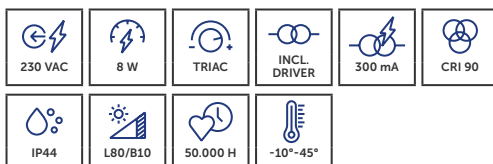

UNI-BRIGHT MAORA 120

Glazen wand of plafond armatuur met egale lichtverdeling, montagebasis in wit of chroom afwerking

Ce luminaire mural ou plafonnier en verre est conçu pour offrir une distribution lumineuse uniforme. Sa base de montage, disponible en finition blanche ou chromée, garantit une esthétique soignée et une compatibilité avec différents styles d'intérieur.

CODE	COLOR	LM	LM/W	€
MAO120730C	C	470 lm	59 lm/W	€81,50
MAO120730W	W	470 lm	59 lm/W	€81,50