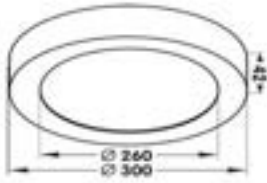

CODE	CCT	COLOR	DIMMING	LM	LM/W	EEK	€
MN30024WBCCT	2700K; 3000K; 4000K	B	Non-dim	2500 lm	104 lm/W	D	€100,50
MN30024WCCT	2700K; 3000K; 4000K	W	Non-dim	2500 lm	104 lm/W	D	€100,50
MN30024WBDDCCT	2700K; 3000K; 4000K	B	Dali	2500 lm	104 lm/W	D	€140,50
MN30024WDDCCT	2700K; 3000K; 4000K	W	Dali	2500 lm	104 lm/W	D	€140,50
MN30024WBTDCCCT	2700K; 3000K; 4000K	B	Triac	2500 lm	104 lm/W	D	€129,50
MN30024WTDCCCT	2700K; 3000K; 4000K	W	Triac	2500 lm	104 lm/W	D	€129,50

- » CCT instelbaar via dipswitch 2700K - 3000K - 4000K
- » CCT réglable via commutateur DIP 2700K - 3000K - 4000K