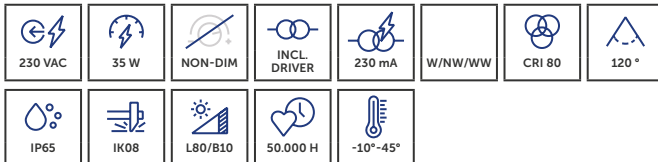

UNI-BRIGHT QUICK CONNECT 120

Budgetvriendelijk CCT instelbaar en koppelbaar lichtstelsel

Notre système d'éclairage CCT est un produit d'excellence qui allie performance et économie d'énergie. Il se distingue par sa polyvalence, offrant une régulation précise et une connectivité avancée, tout en conservant une fonction d'urgence.

CODE	VARIANT	CCT	COLOR	LM	LM/W	€
QC12036	Standard	3000K; 4000K; 5000K	B	4300 lm	123 lm/W	€100,00
QC12036SR	Sensor Remote	3000K; 4000K; 5000K	B	4300 lm	123 lm/W	€120,00
QC12036E	Emergency	3000K; 4000K; 5000K	B	4300 lm	123 lm/W	€180,00
QC12036SE	Sensor Emergency	3000K; 4000K; 5000K	B	4300 lm	123 lm/W	€200,00