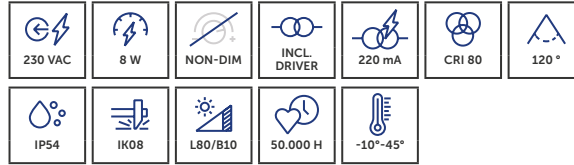

UNI-BRIGHT MOON ESSENTIAL 145

De standaard ronde opbouwarmatuur is verkrijgbaar in vele uitvoeringen en wattages, met instelbare kleurtemperatuur.

Le luminaire standard rond à montage en surface est disponible en plusieurs versions et puissances, avec une température de couleur réglable.

CODE	VARIANT	CCT	COLOR	LM	LM/W	EEK	€
MN1458WBCCT	Standard	2700K; 3000K; 4000K	B	700 lm	88 lm/W	D	€48,50
MN1458WCCT	Standard	2700K; 3000K; 4000K	W	700 lm	88 lm/W	D	€48,50

- » CCT instelbaar via dipswitch 2700K - 3000K - 4000K
- » CCT réglable via commutateur DIP 2700K - 3000K - 4000K