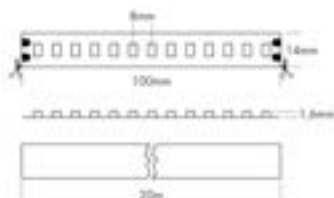

## PROLED FLEX STRIP XTEND

De PROLED FLEX STRIP XTEND Mono maakt gelijkmatige lichtlijnen tot 20 m mogelijk met slechts één voeding. Ideaal voor lange lijnen binnenshuis dankzij 48 V-technologie.

Le PROLED FLEX STRIP XTEND Mono permet de réaliser des lignes lumineuses uniformes jusqu'à 20 m avec une seule alimentation. Idéal pour les longues lignes en intérieur grâce à la technologie 48 V.