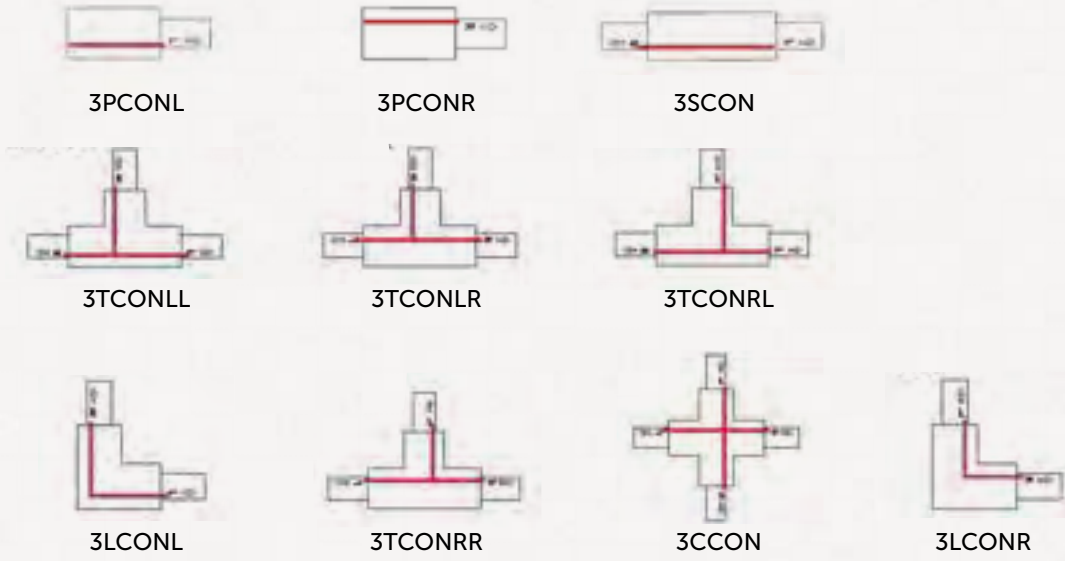

## UNI-BRIGHT GLOBE 48

Retro bolvormig design, perfect combineerbaar met Sferia armaturen.

*Ce produit se distingue par son design rétro sphérique, qui s'aligne parfaitement avec la gamme de luminaires Sferia, offrant ainsi une solution d'éclairage cohérente et harmonieuse.*