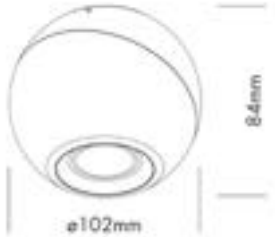

CODE	CCT	COLOR	LM	LM/W	€
MOC927B	2700K	B	900 lm	82 lm/W	€138,50
MOC927W	2700K	W	900 lm	82 lm/W	€138,50
MOC930W	3000K	W	920 lm	84 lm/W	€138,50
MOC930B	3000K	B	920 lm	84 lm/W	€138,50

ACCESSORIES

- » Bolvormig, richtbaar design.
- » Aanpasbaar met 3 decoratieve ringen.
- » Design sphérique et orientable.
- » Personnalisable avec 3 anneaux décoratifs.

CODE	DESCRIPTION	€
LV52IRB	Ring 52 mm; zwart Bague 52 mm ; noir	€5,00
LV52IRG	Ring 52 mm; goud Bague 52 mm ; or	€5,00
LV52IRW	Ring 52 mm; wit Bague 52 mm ; blanc	€5,00

UNI-BRIGHT DROP

230 VAC	10 W	TRIAC	INCL. DRIVER	500 mA	CRI 90	UGR <19	33°
IP20	L80/B10	50.000 H	-10°-45°				

Minimalistisch opbouwarmatuur in zwart of wit met duurzame structuurafwerking.

Ce luminaire minimaliste est disponible en noir ou blanc. Sa finition structurée durable en fait un produit de qualité.