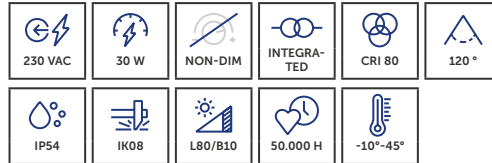

UNI-BRIGHT MOON ECLIPSE 400

Rond opbouwarmatuur met fijne rand waarbij de verzonken basis een zwevend effect creëert, met instelbare output en kleurtemperatuur

Luminaire rond à montage apparent avec un bord fin, dont la base encastrée crée un effet flottant, avec puissance et température de couleur réglables.