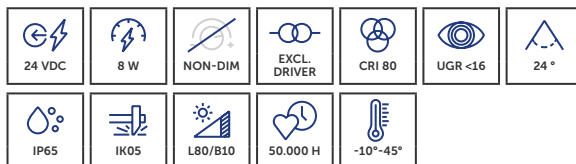

PROLED SPOT LIGHT IP65 ARC COB SMALL

De PROLED SPOT LIGHT IP65 ARC COB SMALL is geschikt voor gevel- en architecturale verlichting binnen en buiten. Met krachtige COB-LED zorgt hij voor nauwkeurige, gelijkmatige lichtaccenten.

Le PROLED SPOT LIGHT IP65 ARC COB SMALL est un produit d'éclairage polyvalent qui s'adapte parfaitement aux besoins de l'éclairage de façades et de l'éclairage architectural, tant à l'intérieur qu'à l'extérieur des bâtiments. Grâce à son système d'éclairage LED COB de pointe, il offre des accents lumineux à la fois précis et uniformes, répondant aux exigences les plus élevées de notre clientèle.