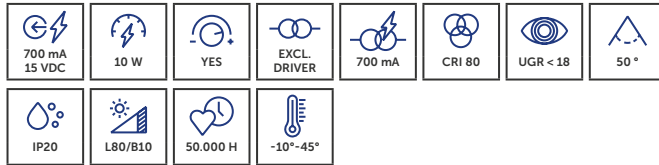

UNI-BRIGHT
AXXENT 5 TRIMLESS

Low glare lenzen lichten referentievlak uit met minimale verblinding, een comfortabeler alternatief voor spots.

Les lentilles à faible éblouissement offrent une solution d'éclairage optimale pour les surfaces de référence, en réduisant significativement l'éblouissement, tout en étant plus confortables que les spots traditionnels.