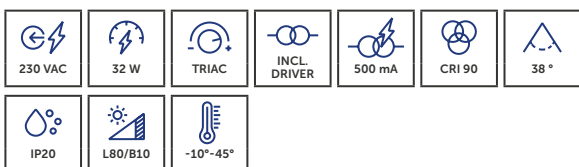

UNI-BRIGHT TILT 2