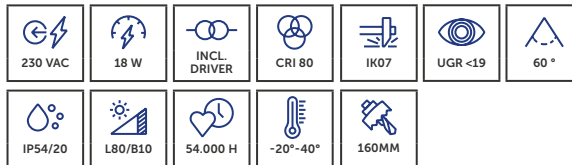

ELECTRA
GIRO III 18W

CODE	CCT	TYPE	COLOR	LM	LM/W	EEK	€
302542	3000K; 4000K; 5700K	On/Off	W	2430 lm	135 lm/W	C	€74,00
302544	3000K; 4000K; 5700K	Dali	W	2430 lm	135 lm/W	C	€145,00