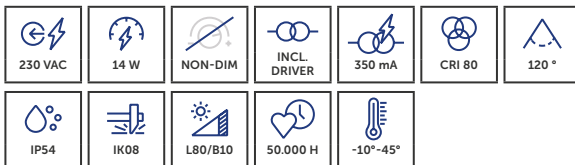

UNI-BRIGHT MOON ESSENTIAL 180

De standaard ronde opbouwarmatuur is verkrijgbaar in vele uitvoeringen en wattages, met instelbare kleurtemperatuur.

Le luminaire standard rond à montage en surface est disponible en plusieurs versions et puissances, avec une température de couleur réglable.