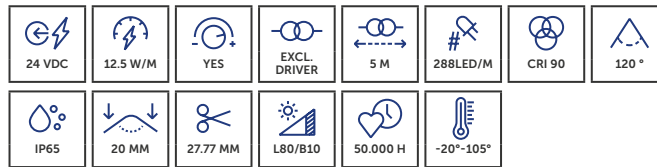

- » Tot 15 m lengte met slechts één voeding
- » Gelijkmatige lichtkwaliteit over de gehele lengte
- » Beschermingsklasse IP20 tot IP67, afhankelijk van de variant
- » Jusqu'à 15 m de longueur avec une seule alimentation
- » Qualité d'éclairage homogène sur toute la longueur
- » Indice de protection IP20 à IP67 selon la variante

## FLEX STRIP SPOTLESS SERIES

De PROLED FLEX STRIPS SPOTLESS staan voor uniforme lichtlijnen met een witte opalen behuizing. Ideaal voor ivisuele, flexibele outdoor toepassingen

*Les PROLED FLEX STRIPS SPOTLESS offrent des lignes lumineuses uniformes grâce à un boîtier blanc opalin. Idéales pour des applications extérieures visuelles et flexibles.*

## PROLED FLEX STRIP SPOTLESS

De PROLED FLEX STRIP SPOTLESS – Homogene, dotfree lichtlijn met mat oppervlak. Ook te gebruiken in zichtbare toepassingen dankzij de strakke afwerking

La PROLED FLEX STRIP SPOTLESS – Ligne lumineuse homogène et sans points, avec une surface mate. Peut également être utilisée dans des applications visibles grâce à sa finition soignée.