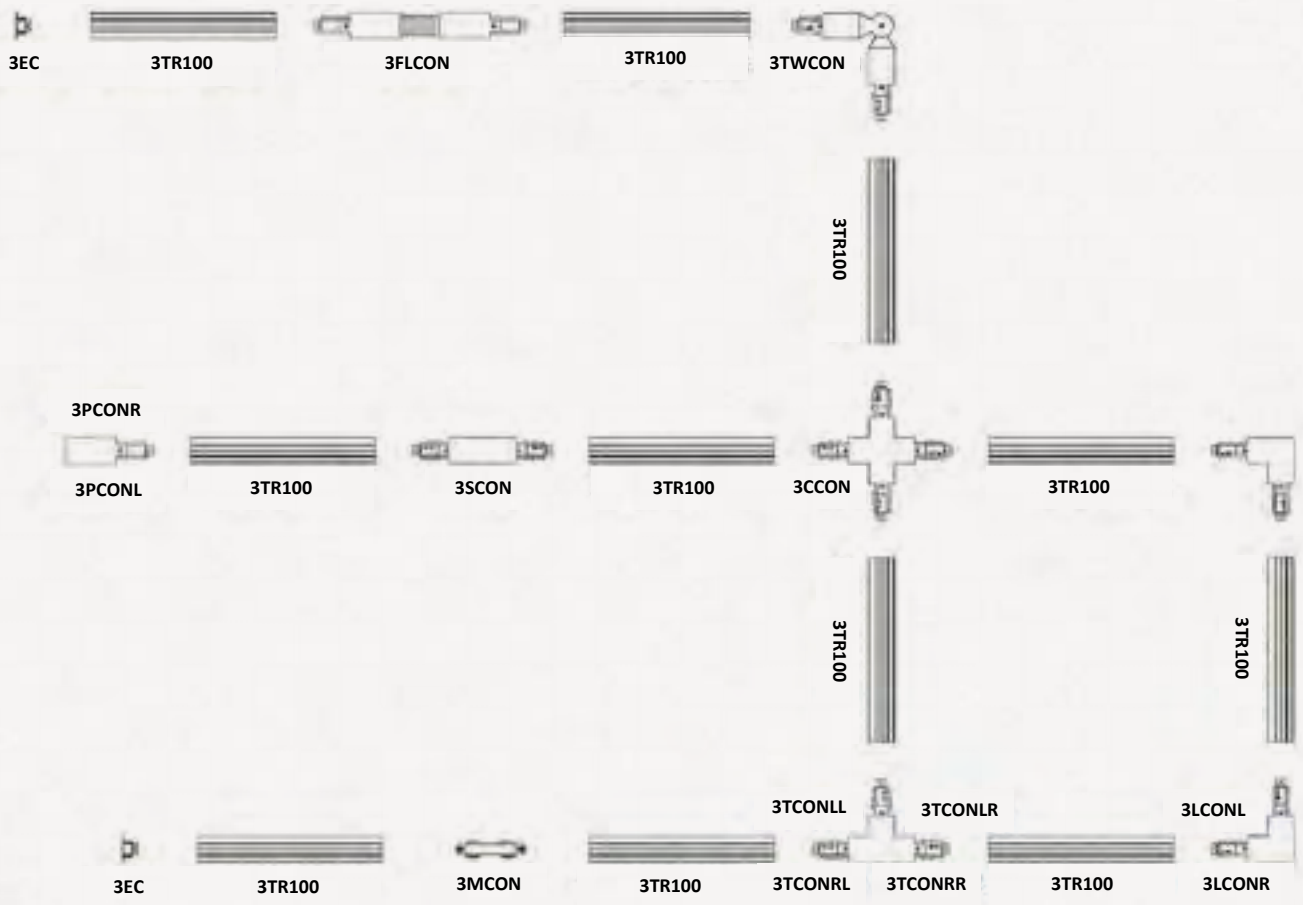

## UNI-BRIGHT GLOBE 48

Retro bolvormig design, perfect combineerbaar met Sferia armaturen.

*Ce produit se distingue par son design rétro sphérique, qui s'aligne parfaitement avec la gamme de luminaires Sferia, offrant ainsi une solution d'éclairage cohérente et harmonieuse.*