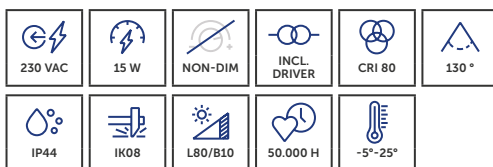

ELECTRA CORAIL