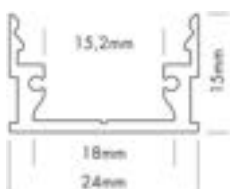

PROLED

PROFILE SETS / M-LINE LOW

CODE	BESCHRIJVING / DESCRIPTION	COLOR	LENGTH	€
LMLL2MA	Profiel alu + 200 cm cover opaal + eindkapjes <i>Profil alu + 200 cm couvercle opale + embouts</i>	S	2 m	€42.50
LMLL3MA	Profiel alu + 300 cm cover opaal + eindkapjes <i>Profil alu + 300 cm couvercle opale + embouts</i>	S	3 m	€59,00
LMLL2MB	Profiel alu + 200 cm cover opaal + eindkapjes <i>Profil alu + 200 cm couvercle opale + embouts</i>	B	2 m	€48.50
LMLL3MB	Profiel alu + 300 cm cover opaal + eindkapjes <i>Profil alu + 300 cm couvercle opale + embouts</i>	B	3 m	€66.50
LMLL2MW	Profiel alu + 200 cm cover opaal + eindkapjes <i>Profil alu + 200 cm couvercle opale + embouts</i>	W	2 m	€48.50
LMLL3MW	Profiel alu + 300 cm cover opaal + eindkapjes <i>Profil alu + 300 cm couvercle opale + embouts</i>	W	3 m	€64.50