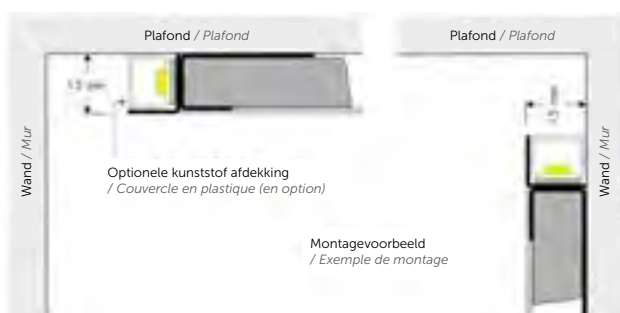

MOUNTING ACCESSORIES

CODE	BESCHRIJVING	DESCRIPTION	€
L6B003	Magneetband 10 mm x 1 mm	bande magnétique 10mm x 1 mm	€17,00

- → Speciaal geschikt voor indirecte verlichting dicht bij het plafond, de vloer of de muur
- → Plastic afdekking kan worden geïnstalleerd als stofbescherming of voor homogene verlichting
- → Spécialement adapté à l'éclairage indirect près du plafond, du sol ou du mur
- → Possibilité d'installer un cache en plastique pour protéger de la poussière ou pour un éclairage homogène