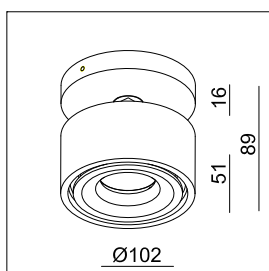

UNI-BRIGHT TILT

Dynamisch richtbaar opbouwarmatuur.

Ce luminaire, conçu pour être installé en orientation verticale, se distingue par son design dynamique.

CODE	CCT	COLOR	LM	LM/W	€
TL1427B	2700K	B	1200 lm	75 lm/W	€116,00
TL1427W	2700K	W	1200 lm	75 lm/W	€116,00
TL1430B	3000K	B	1200 lm	75 lm/W	€116,00
TL1430W	3000K	W	1200 lm	75 lm/W	€116,00

UNI-BRIGHT TILT 2

Dynamisch richtbaar opbouwarmatuur.

Ce luminaire, conçu pour être installé en orientation verticale, se distingue par son design dynamique.

CODE	CCT	COLOR	LM	LM/W	€
TL22727B	2700K	B	2400 lm	75 lm/W	€222,00
TL22727W	2700K	W	2400 lm	75 lm/W	€222,00
TL22730B	3000K	B	2400 lm	75 lm/W	€222,00
TL22730W	3000K	W	2400 lm	75 lm/W	€222,00