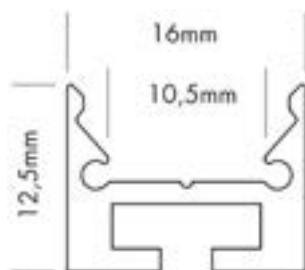

- → Planken
- → Keukenblokken
- → Plafonds
- → Étagères
- → Cuisines intégrées
- → Plafonds

PROLED

ALUMINIUM PROFILE S-LINE LOW 24

De profielen van de S-Line Low 24-serie zijn geschikt voor discrete maar ook algemene verlichting in bijzonder lange lijnen.

Les profilés de la série S-Line Low 24 sont adaptés à un éclairage discret, mais également à des lignes particulièrement longues.

PROFIEL / PROFIL

CODE	COLOR	LENGTH	€
L692200	S	2 m	€17,00
L692200X	S	3 m	€25,50
L692200W	W	2 m	€20,50
L692200WX	W	3 m	€30,50

EINDKAP / EMBOUT

CODE	TYPE	COLOR	€
L6922S3E	Flat	S	€4,50
L6922S3EW	Flat	W	€5,50
L6922R2E	Round	S	€4,50
L6922R2EW	Round	W	€5,50

CONNECTOR 24

CODE	BESCHRIJVING	DESCRIPTION	€
L690007	Connector 24 Linear	Connector 24 Linear	€6,00
L690008	Connector 24 90°	Connector 24 90°	€6,00
L690012	Connector vertical 90°	Connector vertical 90°	€7,50

COVERS / COUVERCLES: PG 125