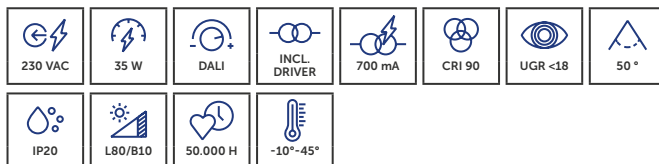

UNI-BRIGHT XLINE BEAM 30

Linear architecturaal armatuur met low glare lens optiek.

Ce luminaire architectural linéaire est doté d'une optique à faible éblouissement, répondant aux dernières normes en vigueur pour une sécurité et un confort optimaux.