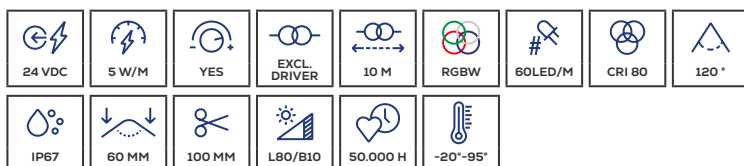

FLEX TUBE FLAT WELLNESS RGBW

De PROLED FLEX TUBE FLAT WELLNESS RGBW werd speciaal ontwikkeld voor gebruik in sauna's, spa's en wellnessruimten. Met vrij instelbare kleuren, waaronder 2700 K, creëert het op elk moment de juiste lichtstemming voor ontspanning.

Le PROLED FLEX TUBE FLAT WELLNESS RGBW a été spécialement conçu pour être utilisé dans les saunas, les spas et les centres de bien-être. Avec des couleurs librement réglables, y compris 2700 K, il crée à tout moment l'ambiance lumineuse adéquate pour la détente.

CODE	LENGTH	CCT	LM	LM/W	LM/CHANNEL	€
L372HT00R	50 m	2700K	185 lm/m	37 lm/W	■ 20 lm/m ■ 90 lm/m ■ 15 lm/m 60 lm/m (CW)	€7.280,00