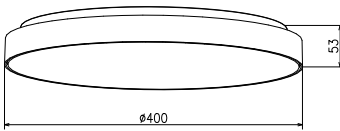

LUMEN OUTPUT

POWER SETTING	2700K	3200K	4000K
18 W	2100 lm	2200 lm	2300 lm
25 W	3000 lm	3100 lm	3200 lm
30 W	3400 lm	3600 lm	3700 lm

STANDARD

CODE	CCT	COLOR	LM	LM/W	EEK	€
MNEC300BCCT	2700K; 3200K; 4000K	B	3300 lm	132 lm/W	D	€90,00
MNEC300WCCT	2700K; 3200K; 4000K	W	3060 lm	122 lm/W	D	€90,00

EMERGENCY

CODE	CCT	COLOR	LM	LM/W	EEK	€
MNEC300BCCTE	2700K; 3200K; 4000K	B	3060 lm	122 lm/W	D	€130,00
MNEC300WCCTE	2700K; 3200K; 4000K	W	3060 lm	122 lm/W	D	€130,00

PIR SENSOR

CODE	CCT	COLOR	LM	LM/W	EEK	€
MNECPIR300BCCT	2700K; 3200K; 4000K	B	3060 lm	122 lm/W	D	€110,00
MNECPIR300WCCT	2700K; 3200K; 4000K	W	3060 lm	122 lm/W	D	€110,00

PIR SENSOR EMERGENCY

CODE	CCT	COLOR	LM	LM/W	EEK	€
MNECPIR300BCCTE	2700K; 3200K; 4000K	B	3060 lm	122 lm/W	D	€150,00
MNECPIR300WCCTE	2700K; 3200K; 4000K	W	3060 lm	122 lm/W	D	€150,00

- » Vermogen instelbaar via dipswitch
- » CCT instelbaar via dipswitch 2700K - 3200K - 4000K
- » Puissance réglable via un commutateur DIP
- » CCT réglable via un commutateur DIP 2700K - 3200K - 4000K