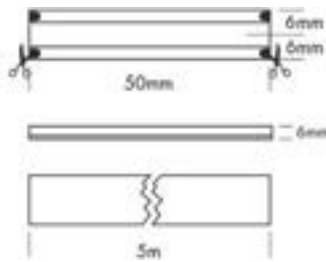

CODE	LENGTH	CCT	LM	LM/W	EEK	€
L625W26MP	5 m	2700K	1050 lm/m	131 lm/W	E	€175,50
L625W06MP	5 m	3000K	1050 lm/m	131 lm/W	E	€175,50
L625W08MP	5 m	4000K	1100 lm/m	138 lm/W	E	€175,50

- » Evenwichtige verhouding tussen lichtopbrengst en efficiëntie
- » Homogene lichtlijnen met silicone behuizing
- » Beschermingsklasse IP20 tot IP67, afhankelijk van de variant
- » *Rapport équilibré entre flux lumineux et efficacité*
- » *Lignes lumineuses homogènes avec boîtier en silicone*
- » *Indice de protection IP20 à IP67, selon la variante*