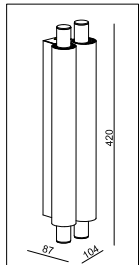

UNI-BRIGHT VERRA 2 420

Kristalheldere elegantie, gecombineerd met schitterende en sfeervolle prestaties.

Ce produit se distingue par son esthétique raffinée et ses performances exceptionnelles, qui offrent une expérience utilisateur remarquable.

CODE	CCT	COLOR	LM	LM/W	EEK	€
VER2420B30	3000K	M	1300 lm	81 lm/W	F	€202,50
VER2420C30	3000K	C	1300 lm	81 lm/W	F	€202,50

UNI-BRIGHT VERRA 2 628

Kristalheldere elegantie, gecombineerd met schitterende en sfeervolle prestaties.

Ce produit se distingue par son esthétique raffinée et ses performances exceptionnelles, qui offrent une expérience utilisateur remarquable.

CODE	CCT	LM	LM/W	EEK	€
VER2628B30	3000K	1700 lm	94 lm/W	F	€261,00
VER2628C30	3000K	1700 lm	94 lm/W	F	€261,00

UNI-BRIGHT VERRA WALL

Kristalheldere elegantie, gecombineerd met schitterende en sfeervolle prestaties.

Ce produit se distingue par son esthétique raffinée et ses performances exceptionnelles, qui offrent une expérience utilisateur remarquable.

CODE	CCT	COLOR	LM	LM/W	EEK	€
VER707BR30	3000K	M	750 lm	75 lm/W	F	€120,50
VER707C30	3000K	C	750 lm	75 lm/W	F	€120,50