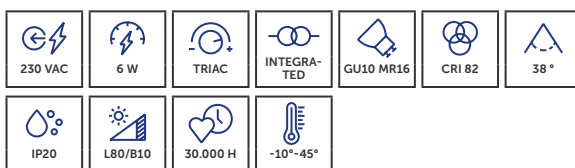

UNI-BRIGHT ORIENT 1

Flexibel opbouwarmatuur met fijne montagebehuizing

Ce luminaire apparent est un produit flexible conçu pour offrir une grande polyvalence en matière d'installation. Il est doté d'un boîtier de montage fin, ce qui facilite son intégration dans divers environnements.

CODE	CCT	COLOR	LM	LM/W	EEK	€
OR15B27	2700K	B	730 lm	122 lm/W	F	€72,50
OR15W27	2700K	W	730 lm	122 lm/W	F	€72,50
OR15P27	2700K	P	660 lm	110 lm/W	F	€83,50
OR15BR27	2700K	BR	660 lm	110 lm/W	F	€83,50
OR15B30	3000K	B	660 lm	110 lm/W	F	€72,50
OR15W30	3000K	W	660 lm	110 lm/W	F	€72,50
OR15P30	3000K	P	730 lm	122 lm/W	F	€83,50
OR15BR30	3000K	BR	730 lm	122 lm/W	F	€83,50

ZONDER LICHTBRON / SANS LAMPE

CODE	COLOR
OR15BZL	B
OR15WZL	W
OR15PZL	P
OR15BRZL	BR

ACCESSORIES

CODE	DESCRIPTION	€
LV60MMB		€6,50
LV60MMW		€6,50
LV60MMG		€6,50