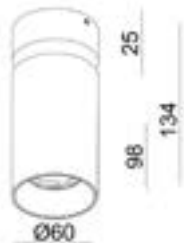

UNI-BRIGHT ORIENT 1 ROUND

Flexibel opbouwarmatuur met fijne montagebehuizing

Ce luminaire apparent est un produit flexible conçu pour offrir une grande polyvalence en matière d'installation. Il est doté d'un boîtier de montage fin, ce qui facilite son intégration dans divers environnements.

- » GU10 LED voor vervangbaarheid en flexibiliteit
- » Aanpasbaar met drie decoratieve ringen en honeycomb tegen verblinding.
- » LED GU10 pour plus de remplaçabilité et de flexibilité
- » Personnalisable avec trois anneaux décoratifs et un nid d'abeille anti-éblouissement.

CODE	CCT	COLOR	LM	LM/W	EEK	€
ORR15B27	2700K	B	660 lm	110 lm/W	F	€71,00
ORR15W27	2700K	W	660 lm	110 lm/W	F	€71,00
ORR15P27	2700K	P	660 lm	110 lm/W	F	€78,00
ORR15BR27	2700K	BR	660 lm	110 lm/W	F	€78,00
ORR15B30	3000K	B	730 lm	122 lm/W	F	€71,00
ORR15W30	3000K	W	730 lm	122 lm/W	F	€71,00
ORR15P30	3000K	P	730 lm	122 lm/W	F	€78,00
ORR15BR30	3000K	BR	730 lm	122 lm/W	F	€78,00

ZONDER LICHTBRON / SANS LAMPE

CODE	COLOR
ORR15BRZL	BR
ORR15BZL	B
ORR15WZL	W
ORR15PZL	P

ACCESSORIES

CODE	DESCRIPTION	€
LV60MMB		€6,50
LV60MMW		€6,50
LV60MMG		€6,50