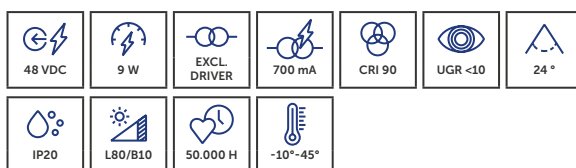

UNI-BRIGHT LINEA 48

Zeer strak pendel armatuur in zwart en witte structuur afwerking met fijne diameter van 40mm

Ce luminaire suspendu se distingue par son design épuré et sa finition structurée en noir et blanc. Sa conception fine, avec un diamètre de 40 mm, en fait un produit de haute qualité.

» Aanpasbaar met drie decoratieve ringen en honeycomb tegen verblinding.
» Adaptable avec trois anneaux décoratifs et un nid d'abeille anti-éblouissement.

CODE	CCT	COLOR	DIMMING	LM	LM/W	EEK	€
LVTL2700B	2700K	B	Non-dim	400 lm	44 lm/W	F	€211,00
LVTL2700W	2700K	W	Non-dim	500 lm	56 lm/W	F	€211,00
LVTL27DAB	2700K	B	Dali	400 lm	44 lm/W	F	€251,50
LVTL27DAW	2700K	W	Dali	500 lm	56 lm/W	F	€251,50
LVTL3000B	3000K	B	Non-dim	400 lm	44 lm/W	F	€211,00
LVTL3000W	3000K	W	Non-dim	500 lm	56 lm/W	F	€211,00
LVTL30DAB	3000K	B	Dali	400 lm	44 lm/W	F	€251,50
LVTL30DAW	3000K	W	Dali	500 lm	56 lm/W	F	€251,50

ACCESSORIES

CODE	DESCRIPTION	€
LV40MMB	Reflectoring 40 mm; zwart Anneau réflecteur 40 mm ; noir	€5,50
LV40MMW	Reflectoring 40 mm; wit Anneau réflecteur 40 mm ; blanc	€5,50
LV40MMG	Reflectoring 40 mm; goud Anneau réflecteur 40 mm ; doré	€5,50
LV40MMHC	Antiverblindingsrooster Grille anti-éblouissement	€5,00