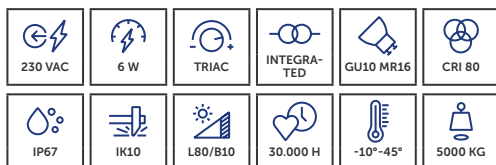

UNI-BRIGHT INGROUND HORIZON MINI ROUND GU10

Compacte en budgetvriendelijke grondspot.

Ce spot au sol est un produit compact et économique, conçu pour offrir une solution optimale en termes d'éclairage.