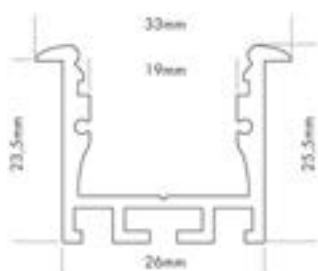

→ kan worden gemonteerd in verlaagde plafonds met veerhouders
→ met verbindingstukken kunnen lange lijnen worden gerealiseerd
→ Peut être monté dans des plafonds suspendus à l'aide de supports à ressort
→ Les connecteurs permettent de réaliser de longues lignes

PROLED

ALUMINIUM PROFILE M-LINE REC 24

Profiel M-Line REC 24 is speciaal geschikt voor inbouw in uitsparingen in gipsplatenplafonds.

Le profilé M-Line REC 24 est spécifiquement conçu pour une installation encastrée dans des rainures pré-percées dans les plafonds en plaques de plâtre, optimisant ainsi l'espace et l'intégration esthétique.

PROFIEL / PROFIL

CODE	COLOR	LENGTH	€
L69C024	S	2 m	€32,50
L69C024X	S	3 m	€49,00
L69C024B	B	2 m	€39,00
L69C024BX	B	3 m	€58,50
L69C024W	W	2 m	€39,00
L69C024WX	W	3 m	€58,50

EINDKAP / EMBOUT

CODE	TYPE	COLOR	€
L69CS3E	Flat	S	€4,50
L69CS3EB	Flat	B	€5,50
L69CS3EW	Flat	W	€5,50
L69CS3EL	Flat Hole	S	
L69CS3EBL	Flat Hole	B	
L69CS3EWL	Flat Hole	W	
L69CR2E	Round	S	€4,50
L69CR2EB	Round	B	€5,50
L69CR2EW	Round	W	€5,50
L69CS1E	Square	S	€4,50
L69CS1EB	Square	B	€5,50
L69CS1EW	Square	W	€5,50

MOUNTING ACCESSORIES

CODE	BESCHRIJVING	DESCRIPTION	€
L690003	Spring Mounting Clip für M+S-Line	Spring Mounting Clip for M+S-Line	€5,00

CONNECTOR 24

CODE	BESCHRIJVING	DESCRIPTION	€
L690007	Connector 24 Linear	Connector 24 Linear	€6,00
L690008	Connector 24 90°	Connector 24 90°	€6,00
L690012	Connector vertical 90°	Connector vertical 90°	€7,50

COVERS / COUVERCLES: PG 135