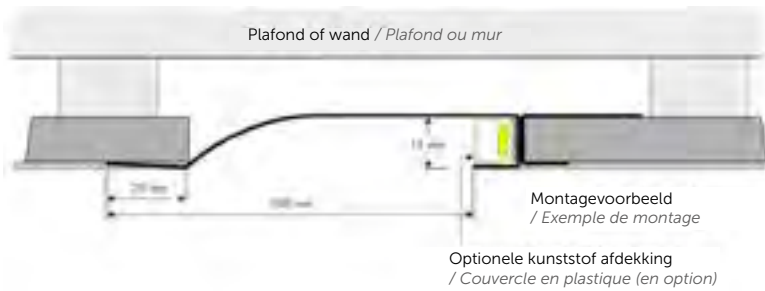

MOUNTING ACCESSORIES

CODE	BESCHRIJVING	DESCRIPTION	€
L6B003	Magneetband 10 mm x 1 mm	bande magnétique 10mm x 1 mm	€17,00

- → Kan ook verder van de muur worden gemonteerd
- → Kunststofkap kan worden gemonteerd als stofbescherming of voor homogene lichtverdeling
- → Possibilité de montage même plus loin du mur
- → Possibilité de monter un cache en plastique comme protection contre la poussière ou pour une répartition homogène de la lumière