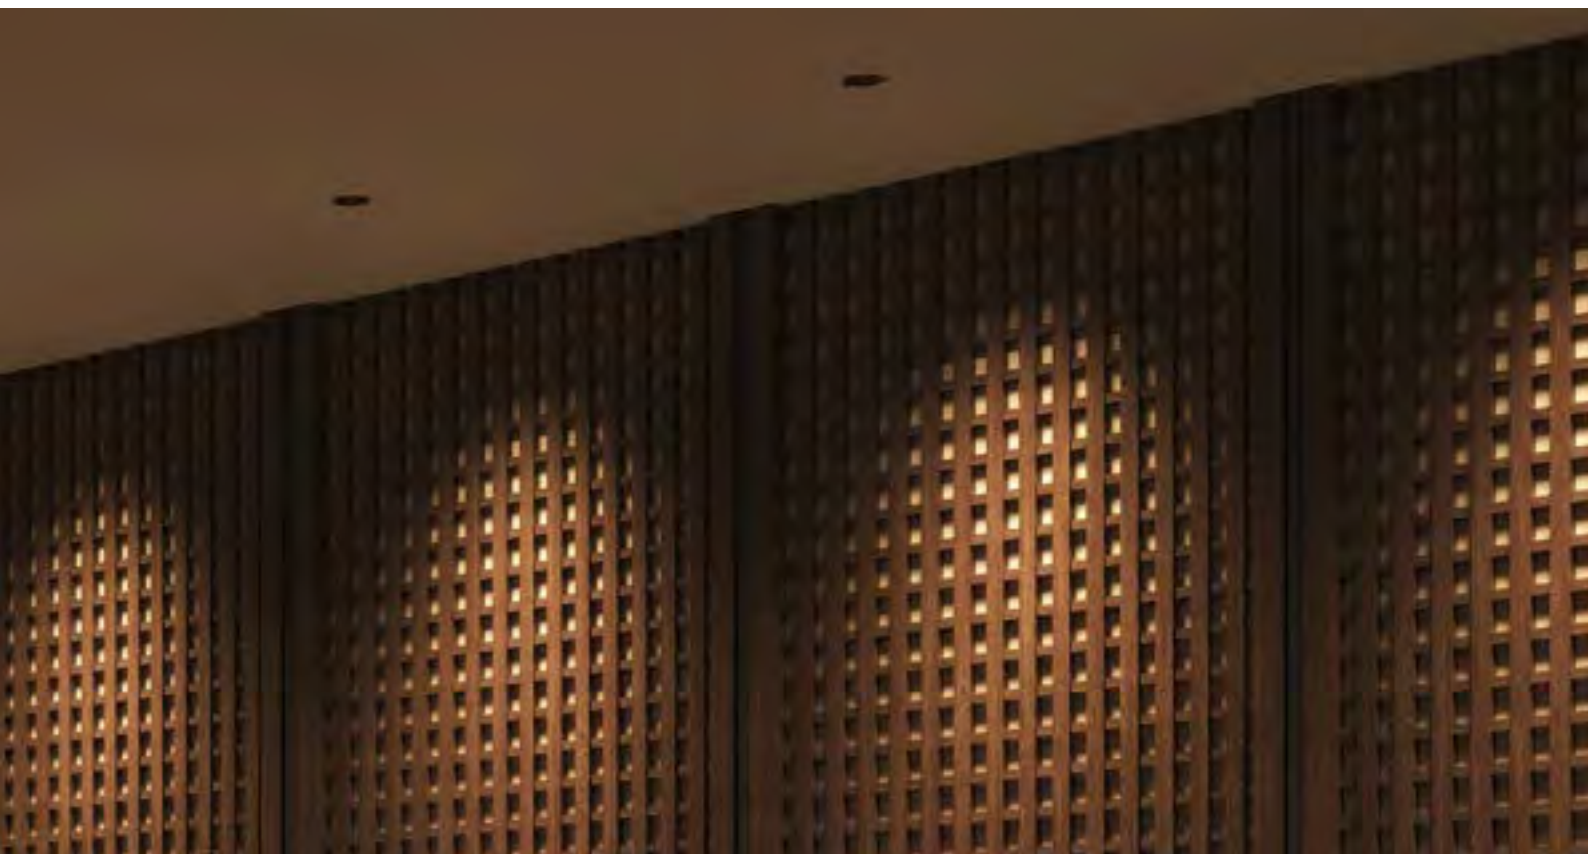

PROLED

KORO WALLWASHER

230 VAC	12 W	INCL. DRIVER	300 mA	CRI 90	36°
IP20	L80/B10	50.000 H	-10°-45°	76MM	LEAF

De PROLED KORO WALLWASHER Downlight zorgt voor een gelijkmatige, vlakke verlichting van verticale oppervlakken en een duidelijk visueel effect. Ideaal voor het accentueren van muren en architectonische structuren.

Le downlight PROLED KORO WALLWASHER garantit un éclairage homogène et optimisé des surfaces verticales tout en créant un impact visuel clair et distinctif. Ce produit est un excellent moyen de mettre en valeur les murs et les structures architecturales.

- → Gerichte wandverlichting
- → Asymmetrische lichtverdeling
- → Twist-n-Lock-systeem
- → Éclairage mural ciblé
- → Répartition asymétrique de la lumière
- → Système Twist-n-Lock

CODE	CCT	COLOR	DIMMING	LM	LM/W	EEK	€
L7KWDD26B36	2700K	B B	Dali	750 lm	63 lm/W	E	€98,00
L7KWDD26W36	2700K	W W	Dali	750 lm	63 lm/W	E	€98,00
L7KWTD26B36	2700K	B B	Triac	750 lm	63 lm/W	E	€89,00
L7KWTD26W36	2700K	W W	Triac	750 lm	63 lm/W	E	€89,00
L7KWDD06W36	3000K	W W	Dali	750 lm	63 lm/W	E	€98,00
L7KWTD06B36	3000K	B B	Triac	750 lm	63 lm/W	E	€89,00
L7KWTD06W36	3000K	W W	Triac	750 lm	63 lm/W	E	€89,00