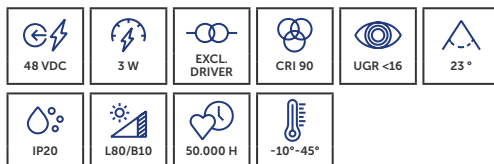

UNI-BRIGHT MADISON 48 MINI

Zeer fijn afgewerkt richtbaar spotje met een diameter van slechts 26 mm.

Ce spot est un produit d'exception qui se distingue par son finition de haute qualité. Avec un diamètre de seulement 26 mm, il se caractérise par sa compacité et sa grande polyvalence.