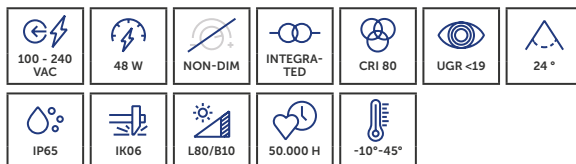

PROLED SPOT LIGHT IP65 ARC COB XL

De PROLED SPOT LIGHT IP65 ARC COB XL is geschikt voor gevel- en architecturale verlichting binnen en buiten. Met zijn hoge lichtopbrengst zorgt hij voor grote en nauwkeurige lichtaccenten.

Le PROLED SPOT LIGHT IP65 ARC COB XL est un produit phare de notre entreprise. Il est conçu pour répondre aux besoins spécifiques de l'éclairage de façades et de l'éclairage architectural, tant pour les espaces extérieurs que intérieurs. Grâce à son efficacité lumineuse optimale, il facilite la création d'accents lumineux précis sur de vastes surfaces.