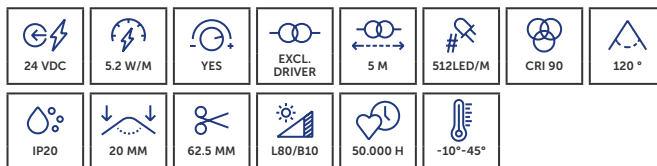

## FLEX STRIP COB SERIES

De PROLED FLEX STRIP COB 2G creëert homogene lichtlijnen dankzij de doorlopende lichtlaag die de individuele LED-pixels verbergt.

*Le PROLED FLEX STRIP COB 2G garantit des lignes lumineuses homogènes et non éblouissantes, sans sources ponctuelles visibles. La technologie COB flexible offre des solutions d'éclairage compactes, linéaires et indirectes pour l'intérieur, répondant aux besoins spécifiques des espaces commerciaux.*

## PROLED FLEX STRIP COB LP 2G

De PROLED FLEX STRIP COB 2G LP is de energiezuinige variant met laag vermogen voor homogene, dotfree lichtlijnen. Ideaal voor gebruik bij organische vormen dankzij de extreem hoge flexibiliteit