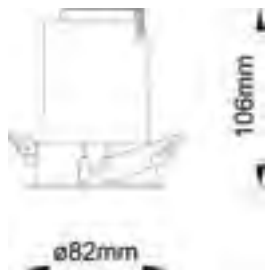

- → One-Size Engine
- → Verwisselbare opzetstukken
- → Twist-n-Lock-systeem
- → Moteur unique
- → Variantes d'embouts interchangeables
- → Système Twist-n-Lock

PROLED KORO DECO

230 VAC	15 W	INCL. DRIVER	350 mA	CRI 90	36°
IP20	L80/B10	50.000 H	-10°-45°	76MM	LEAF

De PROLED KORO DECO-serie is gebaseerd op een one-size-engine met verwisselbare opzetstukken en maakt verschillende creatieve effecten mogelijk met een constante lichtkwaliteit. Ideaal voor decoratieve en architecturale toepassingen.

La série PROLED KORO DECO est un produit phare de notre entreprise. Elle est dotée d'un moteur unique avec des embouts interchangeables qui offrent une grande polyvalence. Cette série permet d'obtenir différents effets décoratifs tout en conservant une qualité d'éclairage constante, ce qui répond aux besoins spécifiques de nos clients. Ce produit est parfaitement adapté aux applications décoratives et architecturales.

CODE	CCT	COLOR	DIMMING	LM	LM/W	EEK	€
L7KDDD26B36	2700K	B B	Dali	1000 lm	67 lm/W	E	€94,00
L7KDDD26W36	2700K	W W	Dali	1100 lm	73 lm/W	E	€94,00
L7KDTD26B36	2700K	B B	Triac	1000 lm	67 lm/W	E	€85,00
L7KDTD26W36	2700K	W W	Triac	1100 lm	73 lm/W	E	€85,00
L7KDDD06B36	3000K	B B	Dali	1000 lm	67 lm/W	E	€94,00
L7KDDD06W36	3000K	W W	Dali	1100 lm	73 lm/W	E	€94,00
L7KDTD06B36	3000K	B B	Triac	1000 lm	67 lm/W	E	€85,00
L7KDTD06W36	3000K	W W	Triac	1100 lm	73 lm/W	E	€85,00

ACCESSOIRES

CODE	BESCHRIJVING/DESCRIPTION	€
L7KDC	Cilinderbevestiging voor Koro Deco Rehausse de cylindre pour Koro Deco	€12,00
L7KDS	Trapsgewijs opzetstuk voor Koro Deco Rehausse Stepped pour Koro Deco	€9,00
L7KDSS	Halve bal bevestiging voor Koro Deco Rehausse hémisphérique pour Koro Deco	€9,00