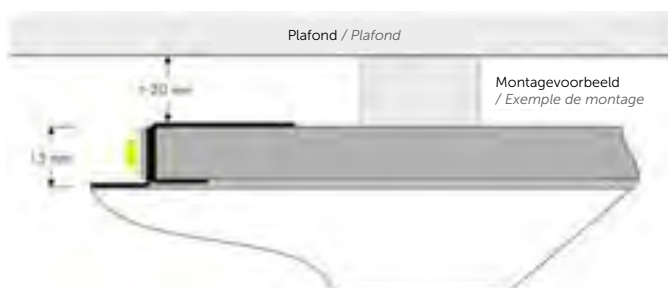

### MOUNTING ACCESSORIES

CODE	BESCHRIJVING	DESCRIPTION	€
L6B003	Magneetband 10 mm x 1 mm	bande magnétique 10mm x 1 mm	€17,00

- Speciaal geschikt voor gebogen, indirecte verlichting
- Kan worden gebruikt voor radii binnen of buiten
- Spécialement adapté à l'éclairage indirect courbé
- Utilisable pour les rayons intérieurs ou extérieurs