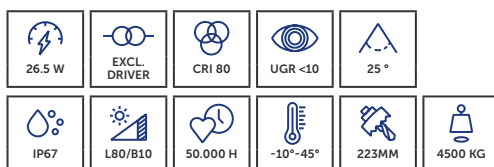

PROLED INGROUND ADVANCE MONO LARGE ROUND

De PROLED INGROUND ADVANCE MONO LARGE is ontworpen voor installatie in de grond en is ideaal voor architecturale accentverlichting. Dankzij de zwenkfunctie kan de lichtstraal $\pm 20^\circ$ worden gericht.

Le PROLED INGROUND ADVANCE MONO LARGE est conçu pour être encastré dans le sol et est idéal pour l'éclairage architectural d'accentuation. La fonction pivotante, un atout majeur de ce produit, permet d'orienter le faisceau lumineux de $\pm 20^\circ$, offrant une versatilité inégalée.