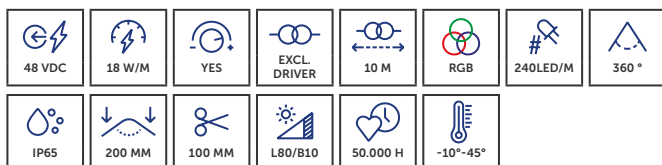

PROLED FLEX STRIP OPAL SHAPE XTEND RGB 2G

De PROLED FLEX STRIP OPAL SHAPE XTEND RGB 2G maakt creatieve 360°-lichtinstallaties met een homogene kleurmenging mogelijk. Tot 10 m lengte met slechts één voeding – ideaal voor beurs- en evenementontwerp.

La PROLED FLEX STRIP OPAL SHAPE XTEND RGB 2G permet de réaliser des installations lumineuses créatives à 360° avec un mélange de couleurs homogène. Jusqu'à 10 m de longueur avec une seule alimentation – idéale pour la conception de stands et d'événements.

CODE	LENGTH	LM	LM/W	LM/CHANNEL	€
L6OP8002G	10 m	590 lm/m	33 lm/W	■ 110 lm/m ■ 400 lm/m ■ 80 lm/m	€1.300,00
L6OP800S2G	10 m	590 lm/m	33 lm/W	■ 110 lm/m ■ 400 lm/m ■ 80 lm/m	€1.300,00