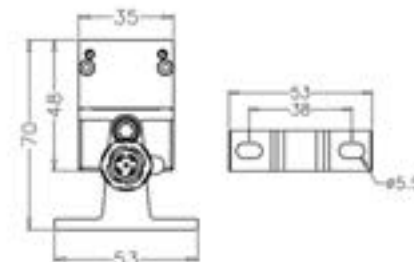

CODE	CCT	COLOR	LM	LM/W	EEK	€
LPLCBXG40D04	6000K	S	3400 lm	85 lm/W	G	€1.091,00