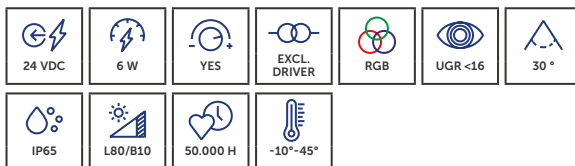

PROLED SPOT LIGHT IP65 ARC TRILED RGB SMALL

De PROLED SPOT LIGHT IP65 ARC TRILED RGB SMALL is geschikt voor gevel- en architecturale verlichting binnen en buiten. Dankzij RGB 3-in-1 LED's zorgt hij voor een homogene kleurmenging in een compact ontwerp.

Le PROLED SPOT LIGHT IP65 ARC TRILED RGB SMALL est un produit d'éclairage de façade et architectural pour les espaces intérieurs et extérieurs. Grâce à ses diodes électroluminescentes RGB 3 en 1, il permet un mélange homogène des couleurs dans un format compact.