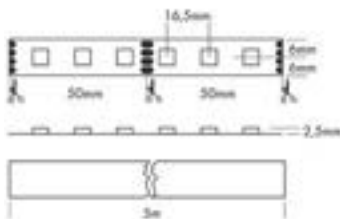

CODE	LENGTH	CCT	LM	LM/W	LM/CHANNEL	€
L6PISEG6012D26	5 m	2700K	1170 lm/m	61 lm/W	150 lm/m (R) 450 lm/m (G) 100 lm/m (B)	€186,00
L6PISEG6012D06	5 m	3000K	1170 lm/m	61 lm/W	150 lm/m (R) 450 lm/m (G) 100 lm/m (B)	€186,00
L6PISEG6012D08	5 m	4000K	1170 lm/m	61 lm/W	150 lm/m (R) 450 lm/m (G) 100 lm/m (B)	€186,00
L6PISEG6012D04	5 m	6000K	1170 lm/m	61 lm/W	150 lm/m (R) 450 lm/m (G) 100 lm/m (B)	€186,00

PROLED

FLEX STRIPS DIGITAL PIXEL SEG60-24 RGBW

24 VDC	19.2 W/M	UCS7604	EXCL. DRIVER	5 M	RGBW	60LED/M	CRI 80	120°
IP20	20 MM	100 MM	L80/B10	50.000 H	-10°-45°