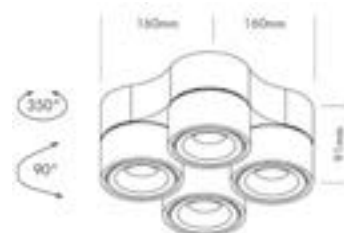

CODE	CCT	COLOR	LM	LM/W	€
TL47W0527	2700K	B	2160 lm	77 lm/W	€252,50
TL47W0127	2700K	W	2160 lm	77 lm/W	€252,50
TL47W05	3000K	B	2400 lm	86 lm/W	€252,50
TL47W01	3000K	W	2400 lm	86 lm/W	€252,50