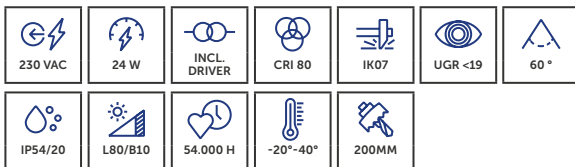

ELECTRA
GIRO III 24W

CODE	CCT	TYPE	COLOR	LM	LM/W	EEK	€
302543	3000K; 4000K; 5700K	On/Off	W	3240 lm	135 lm/W	C	€89,00
302545	3000K; 4000K; 5700K	Dali	W	3240 lm	135 lm/W	C	€165,00

ELECTRA
GIRO COMPONENTS

CODE	BESCHRIJVING	DESCRIPTION	€
302538	Opbouwframe voor giro III 18w	Cadre saillie pour giro III 18w	€42,50
302539	Opbouwframe voor giro III 24w	Cadre saillie pour giro iii 24w	€52,50