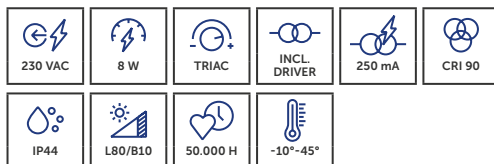

## UNI-BRIGHT VERRA 1 420

Kristalheldere elegantie, gecombineerd met schitterende en sfeervolle prestaties.

*Ce produit se distingue par son esthétique raffinée et ses performances exceptionnelles, qui offrent une expérience utilisateur remarquable.*