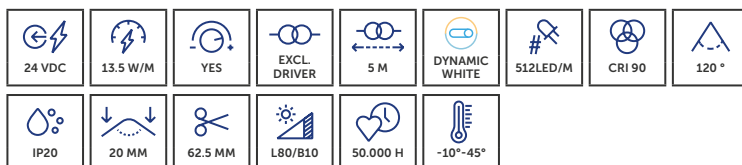

PROLED FLEX STRIP COB DYNAMIC WHITE 2G

De PROLED FLEX STRIP COB 2G Dynamic White maakt traploos instelbare kleurtemperaturen van 2700–6500 K mogelijk en zorgt voor homogene, dotfree lichtlijnen in flexibele, indirecte binnenruimtes.

Le PROLED FLEX STRIP COB 2G Dynamic White permet des températures de couleur réglables en continu de 2700 à 6500 K et offre des lignes lumineuses homogènes et sans points dans des espaces intérieurs flexibles et indirects.

CODE	LENGTH	CCT	LM	LM/W	LM/CHANNEL	EEK	€
L62C0DW2G	5 m	2700K - 6500K	1400 lm/m	104 lm/W	☐ 800 lm/m (CW) ☐ 600 lm/m (WW)	F	€208,00