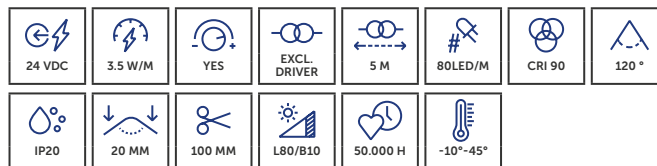

## PROLED FLEX STRIP ROCKET 900

PROLED FLEX STRIP ROCKET 900 is geschikt voor alle soorten verlichting. Een hoge lichtstroom, compact ontwerp en flexibel aanpasbare lengtes maken krachtige lineaire toepassingen mogelijk in object-, beurs- en winkelinrichting.

*Le PROLED FLEX STRIP ROCKET 900 convient à tous les types d'éclairage. Un flux lumineux élevé, un design compact et des longueurs adaptables de manière flexible permettent des applications linéaires puissantes dans l'aménagement d'espaces, de stands d'exposition et de magasins.*

## PROLED FLEX STRIP 400 ENERGY

De FLEX STRIP 400 Energy staat voor energiezuinige lichtlijnen en is ideaal voor sfeerverlichting en continu gebruik in alle verlichtingsconcepten.

La FLEX STRIP 400 Energy offre des lignes lumineuses économes en énergie et est idéale pour un éclairage d'ambiance ainsi que pour une utilisation continue dans tous les concepts d'éclairage.