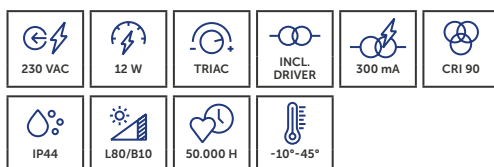

UNI-BRIGHT VERRA 1 928

Kristalheldere elegantie, gecombineerd met schitterende en sfeervolle prestaties.

Ce produit se distingue par son esthétique raffinée et ses performances exceptionnelles, qui offrent une expérience utilisateur remarquable.

CODE	CCT	COLOR	LM	LM/W	EEK	€
VER92810B30	3000K	M	1150 lm	96 lm/W	F	€201,00
VER92810C30	3000K	C	1150 lm	96 lm/W	F	€201,00