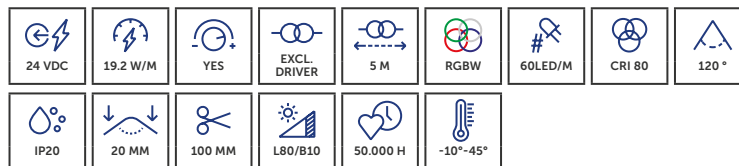

PROLED FLEX STRIP RGBW 4-IN-1

De PROLED FLEX STRIP RGBW 4-IN-1 combineert RGB en wit in elke LED voor homogene kleuren, hoge efficiëntie en flexibele installatie – ideaal voor nauwkeurige accent- en sfeerverlichting.

Le PROLED FLEX STRIP RGBW 4-IN-1 combine RGB et blanc dans chaque LED pour des couleurs homogènes, une haute efficacité et une installation flexible – idéal pour un éclairage d'accentuation et d'ambiance précis.