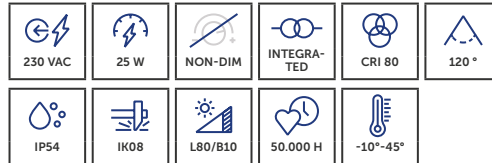

UNI-BRIGHT MOON ECLIPSE 300

Rond opbouwarmatuur met fijne rand waarbij de verzonken basis een zwevend effect creëert, met instelbare output en kleurtemperatuur

Luminaire rond à montage apparent avec un bord fin, dont la base encastrée crée un effet flottant, avec puissance et température de couleur réglables.