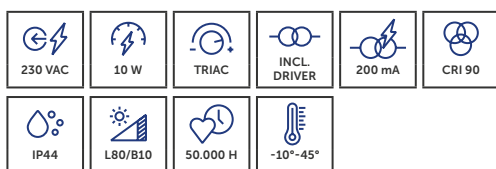

UNI-BRIGHT MAORA 150

Glazen wand of plafond armatuur met egale lichtverdeling, montagebasis in wit of chroom afwerking

Ce luminaire mural ou plafonnier en verre est conçu pour offrir une distribution lumineuse uniforme. Sa base de montage, disponible en finition blanche ou chromée, garantit une esthétique soignée et une compatibilité avec différents styles d'intérieur.