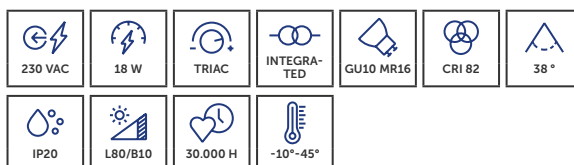

UNI-BRIGHT ORIENT 3 ROUND

Flexibel opbouwarmatuur met fijne montagebehuizing

Ce luminaire apparent est un produit flexible conçu pour offrir une grande polyvalence en matière d'installation. Il est doté d'un boîtier de montage fin, ce qui facilite son intégration dans divers environnements.