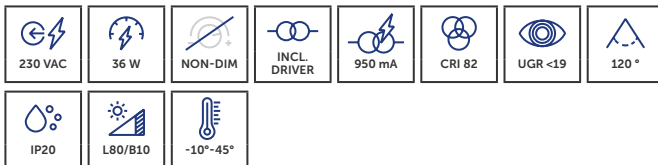

UNI-BRIGHT INFINITY 30120

Edgelit LED paneel

Panneau à diodes électroluminescentes Edgelit.

CODE	CCT	COLOR	LM	LM/W	EEK	€
LP3012001	3000K	W	4000 lm	111 lm/W	D	€111,00
LP3012041	4000K	W	4200 lm	117 lm/W	D	€111,00