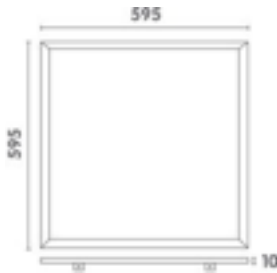

CODE	CCT	COLOR	LM	LM/W	EEK	€
LP606001	3000K	W	4000 lm	111 lm/W	D	€111,00
LP606041	4000K	W	4200 lm	117 lm/W	D	€111,00

- » Hoge lichtopbrengst tot 4200 lm met UGR19 voor visueel comfort.
- » Geschikt voor pendel-, opbouw- of inbouwmontage.
- » Luminosité élevée jusqu'à 4200 lm avec UGR19 pour un confort visuel optimal.
- » Convient pour un montage suspendu, en saillie ou encastré.