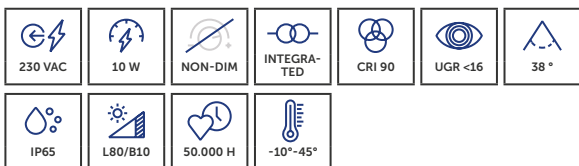

UNI-BRIGHT TILT OUTDOOR

Richtbaar cilindervormig armatuur in zwarte en witte structuurafwerking

Ce luminaire de forme cylindrique est conçu pour une manipulation aisée grâce à son système d'orientation. Sa finition structurée, composée d'une association de couleurs noires et blanches, lui confère une esthétique à la fois élégante et moderne.

CODE	CCT	COLOR	LM	LM/W	EEK	€
TLO9W01	☰ 3000K	W	700 lm	70 lm/W	F	€151,50
TLO9W05	☰ 3000K	B	700 lm	70 lm/W	F	€151,50