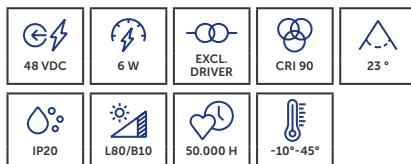

UNI-BRIGHT MADISON TWIN 48 MINI

Zeer fijn afgewerkt richtbaar dubbel spotje met een diameter van slechts 26 mm.

Ce spot double orientable est un produit d'avant-garde qui se distingue par son design ultra-mince et son diamètre de 26 mm.