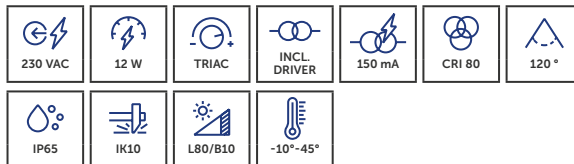

UNI-BRIGHT MOON PREMIUM EMERGENCY

Rond opbouwarmatuur met hoge waterdichtheid en schokbestendigheid en noodbatterij

Luminaire rond à haute étanchéité et résistance aux chocs, avec batterie de secours

CODE	CCT	COLOR	LM	LM/W	EEK	€
MNPE25012B	3000K	B W	1000 lm	83 lm/W	D	€167,50
MNPE25012W	3000K	W W	1000 lm	83 lm/W	D	€167,50

- » Bij stroomuitval gaat de batterij 3 uur mee bij 350 lm / levensduur batterij: 2 jaar
- » En cas de panne de courant, la batterie a une autonomie de 3 heures à 350 lm / durée de vie de la batterie : 2 ans