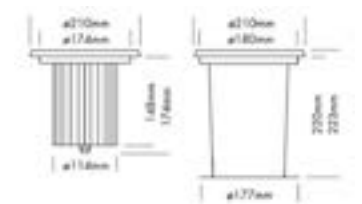

- » Ontworpen voor inbouw in de vloer
- » Hoge lichtopbrengst dankzij krachtige COB-LED
- » Geschikt voor gebruik buitenshuis, inclusief inbouwpot (IP67)
- » Conçu pour une installation au sol
- » Puissance lumineuse élevée grâce à une LED COB performante
- » Adapté à une utilisation en extérieur, pot d'encastrement inclus (IP67)