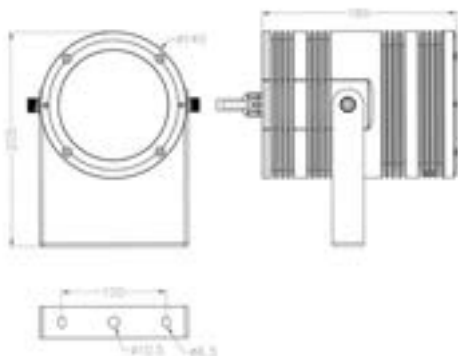

PROLED
SPOT LIGHT BXS50