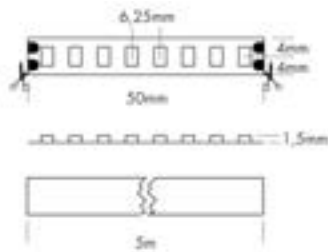

## PROLED FLEX STRIP 800 ENERGY

De FLEX STRIP 800 Energy staat voor energiezuinige lichtlijnen en is ideaal voor functionele verlichting in alle verlichtingsconcepten.

La FLEX STRIP 800 Energy offre des lignes lumineuses économes en énergie et est idéale pour un éclairage fonctionnel dans tous les concepts d'éclairage.