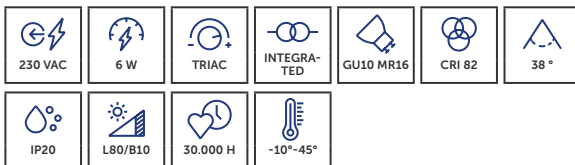

UNI-BRIGHT DRUM MINI

Architecturaal cilinderopbouwarmatuur met zuivere proporties en duidelijke vormtaal.

Luminaire architectural à structure cylindrique aux proportions épurées et au design clair.