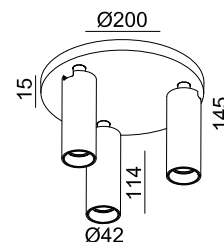

- » GU10 MR11 LED voor vervangbaarheid en flexibiliteit
- » Aanpasbaar met decoratieve ring in goudaccent.
- » GU10 MR11 LED pour plus de remplaçabilité et de flexibilité
- » Personnalisable avec une bague décorative dorée.