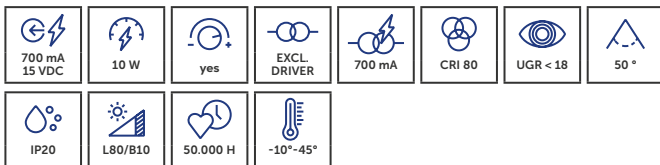

UNI-BRIGHT
AXXENT 5

Low glare lenzen lichten referentievlak uit met minimale verblinding, een comfortabeler alternatief voor spots.

Les lentilles à faible éblouissement offrent une solution d'éclairage optimale pour les surfaces de référence, en réduisant significativement l'éblouissement, tout en étant plus confortables que les spots traditionnels.