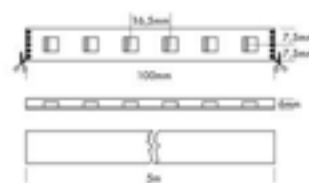

- » RGB en monochroom wit in elke LED voor een homogene kleurmenging
- » volledig gegoten en extreem robuust
- » ideaal voor hoogwaardige binnen- en buitenverlichting
- » RGB et blanc monochrome dans chaque LED pour un mélange de couleurs homogène
- » Entièrement moulée et extrêmement robuste
- » Idéale pour un éclairage intérieur et extérieur de haute qualité