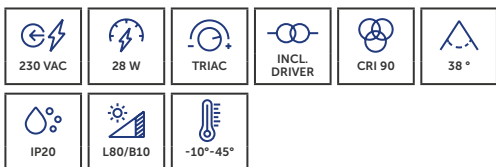

UNI-BRIGHT TILT MINI 4