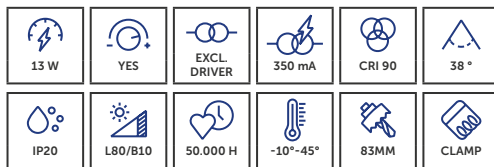

UNI-BRIGHT

LUXUS

Fijn afgewerkte veelzijdige, richtbare inbouwspot.

Ce spot encastrable polyvalent, orientable et aux finitions soignées est un produit d'excellence qui saura répondre à vos besoins en toute circonstance.