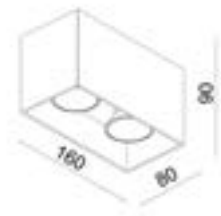

## UNI-BRIGHT BLOX DUO

Architecturaal kubusvormig opbouwarmatuur met heldere lijnen.

*Ce luminaire architectural cubique aux lignes épurées est un produit phare de notre entreprise.*

CODE	CCT	COLOR	LM	LM/W	€
BL25B27	2700K	<b>B</b>	1320 lm	110 lm/W	€111,50
BL25W27	2700K	<b>W</b>	1320 lm	110 lm/W	€111,50
BL25B30	3000K	<b>B</b>	1460 lm	122 lm/W	€111,50
BL25W30	3000K	<b>W</b>	1460 lm	122 lm/W	€111,50