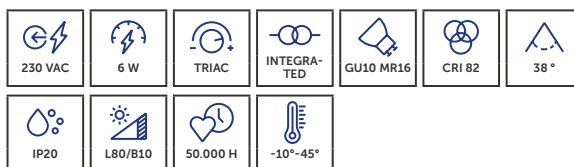

UNI-BRIGHT DRUM 3F MINI GU10

Cylindrische 3 fase spot met GU10 led in zwart en witte structuur afwerking

Ce spot cylindrique triphasé est doté d'une technologie LED GU10 et présente une finition structurée noir et blanc.

CODE	CCT	COLOR	LM	LM/W	€
DR3FGU1027B	2700K	B	560 lm	93 lm/W	€80,50
DR3FGU1027W	2700K	W	560 lm	93 lm/W	€80,50
DR3FGU1030B	3000K	B	600 lm	100 lm/W	€80,50
DR3FGU1030W	3000K	W	600 lm	100 lm/W	€80,50

ZONDER LICHTBRON / SANS LAMPE

CODE	COLOR
DR3FGU10BZL	B
DR3FGU10WZL	W

ACCESSORIES

CODE	DESCRIPTION	€
DRRBGU10	Ring zwart Bague noire	€5,00
DRRGGU10	Gouden ring Bague en or	€6,00
DRRWGU10	Ring wit Bague blanche	€5,00

- » Geschikt voor residentiële toepassingen, horeca en restaurants
- » Convient aux applications résidentielles, à l'hôtellerie et aux restaurants.