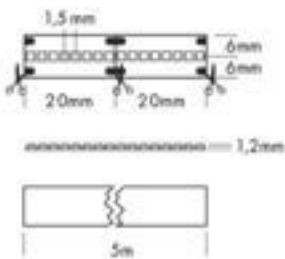

FLEX STRIPS HIGH POWER SERIES

De PROLED FLEX STRIP HIGH POWER staat voor een zeer hoge lichtopbrengst en een uitstekende kleurweergave. Hij levert homogene lichtlijnen en is ideaal voor veeleisende binnenhuis- en architecturale verlichting.

Le PROLED FLEX STRIP HIGH POWER se distingue par une puissance lumineuse élevée et un rendu des couleurs exceptionnel, ce qui en fait un produit phare sur le marché. Il fournit des lignes lumineuses homogènes, ce qui le rend parfaitement adapté à l'éclairage intérieur et architectural exigeant.