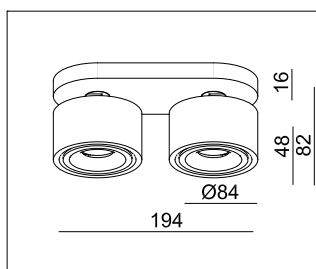

UNI-BRIGHT TILT MINI 9W

Dynamisch richtbaar opbouwarmatuur.

Ce produit est un système d'éclairage dynamique à la fois flexible et peu encombrant.

CODE	CCT	COLOR	LM	LM/W	€
TLM9B27	2700K	B	800 lm	73 lm/W	€91,50
TLM9W27	2700K	W	800 lm	73 lm/W	€91,50
TLM9B30	3000K	B	800 lm	73 lm/W	€91,50
TLM9W30	3000K	W	800 lm	73 lm/W	€91,50

UNI-BRIGHT TILT MINI 2

Dynamisch richtbaar opbouwarmatuur.

Ce produit est un système d'éclairage dynamique à la fois flexible et peu encombrant.

CODE	CCT	COLOR	LM	LM/W	€
TLM217B27	2700K	B	1600 lm	73 lm/W	€174,50
TLM217W27	2700K	W	1600 lm	73 lm/W	€174,50
TLM217B30	3000K	B	1600 lm	73 lm/W	€174,50
TLM217W30	3000K	W	1600 lm	73 lm/W	€174,50

UNI-BRIGHT TILT MINI 4

Dynamisch richtbaar opbouwarmatuur.

Ce produit est un système d'éclairage dynamique à la fois flexible et peu encombrant.

CODE	CCT	COLOR	LM	LM/W	€
TL47W0527	2700K	B	2160 lm	77 lm/W	€252,50
TL47W0127	2700K	W	2160 lm	77 lm/W	€252,50
TL47W05	3000K	B	2400 lm	86 lm/W	€252,50
TL47W01	3000K	W	2400 lm	86 lm/W	€252,50