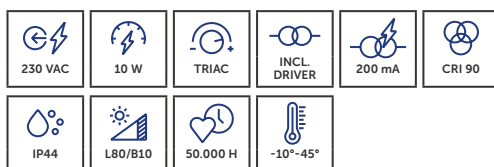

UNI-BRIGHT VERRA WALL

Kristalheldere elegantie, gecombineerd met schitterende en sfeervolle prestaties.

Ce produit se distingue par son esthétique raffinée et ses performances exceptionnelles, qui offrent une expérience utilisateur remarquable.

CODE	CCT	COLOR	LM	LM/W	EEK	€
VER707BR30	3000K	M	750 lm	75 lm/W	F	€120,50
VER707C30	3000K	C	750 lm	75 lm/W	F	€120,50