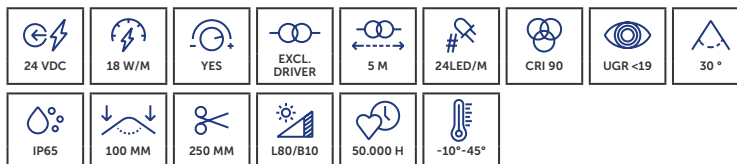

PROLED FLEX STRIP WALL

De PROLED FLEX STRIP WALL produceert nauwkeurig streepvormig licht om verticale structuren te accentueren. Voor horizontale, verticale en sculpturale toepassingen binnen en buiten.

Le PROLED FLEX STRIP WALL est un produit phare de notre entreprise. Il produit une lumière rasante précise pour mettre en valeur les structures verticales. Ce produit est destiné aux applications horizontales, verticales et sculpturales, tant pour les environnements intérieurs qu'extérieurs.