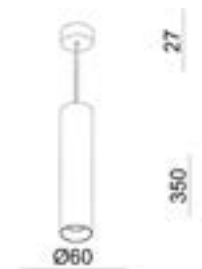

CODE	CCT	COLOR	LM	LM/W	€
TU5B27	2700K	B	660 lm	110 lm/W	€78,00
TU5W27	2700K	W	660 lm	110 lm/W	€78,00
TU5B30	3000K	B	730 lm	122 lm/W	€78,00
TU5W30	3000K	W	730 lm	122 lm/W	€78,00

ZONDER LICHTBRON / SANS LAMPE

CODE	COLOR
TU5BZL	B
TU5WZL	W

- » GU10 LED voor vervangbaarheid en flexibiliteit.
- » Kabel 1,5m verstelbaar.
- » LED GU10 pour plus de flexibilité et de facilité de remplacement.
- » Câble réglable de 1,5 m.