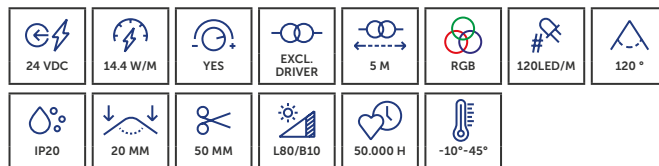

PROLED FLEX STRIP 2835 RGB

De PROLED FLEX STRIP 2835 RGB is een flexibele RGB-ledserie met intense kleuren, een homogene lichtlijn – ideaal voor architecturale verlichting, accentverlichting en effectverlichting.

Le PROLED FLEX STRIP 2835 RGB est une série de LED RGB flexible offrant des couleurs intenses et une ligne lumineuse homogène – idéale pour l'éclairage architectural, l'éclairage d'accentuation et les effets lumineux.