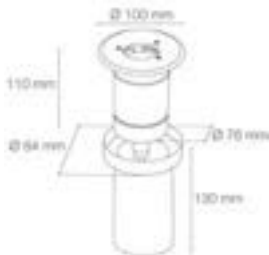

EUROPOLE  
**BOUNTY HOUSING**

CODE	COLOR	€
5003		€72,00
5004		€72,00

**ACCESSORIES**

CODE	DESCRIPTION	€
 <b>CR5303AN</b>	Ring roestvrij staal antraciet <i>Bague en acier inoxydable Antrazith</i>	€38,00
 <b>CR5303BR</b>	Ring roestvrij staal brons <i>Bague en acier inoxydable Bronze</i>	€38,00
 <b>DD5303</b>	Asymmetrische dubbele reflector <i>Réflecteur asymétrique double</i>	€38,00
 <b>DS5303</b>	Reflector Asymmetrisch eenvoudig <i>Réflecteur asymétrique simple</i>	€38,00