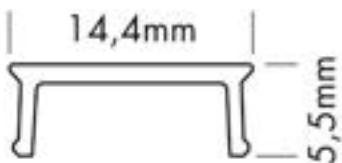

PROLED

COVE LIGHTING PROFILE COVER

Met Cove Light profielen kan indirecte verlichting worden gerealiseerd op rechte of gebogen plafonds van gipsplaat.

Le système Cove Light Profile est la solution idéale pour une illumination indirecte des plafonds en plâtre, qu'ils soient droits ou en courbes.

CODE	VARIANT	OPTICS	LENGTH	€
L6BC0FC	Flat	Clear	2 m	€11,00
L6BC0FF	Flat	Frost	2 m	€11,00
L6BC0FM	Flat	Milky (Opal)	2 m	€11,00

- → Clear voor maximale lichtdoorlaat
- → Vries voor hoge lichtdoorlaatbaarheid en grotere homogeniteit
- → Melkachtig voor maximale homogeniteit
- → Transparent pour un flux lumineux maximal
- → Givré pour un flux lumineux élevé et une plus grande homogénéité
- → Laiteux pour une homogénéité maximale