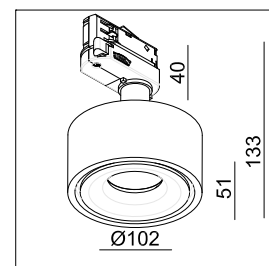

## UNI-BRIGHT MOVE 3F

Bolvormig richtbaar speels armatuur in zwarte en witte structuur afwerking met hoge lm output van 1200Lm.

*Ce luminaire ludique orientable de forme sphérique, avec une finition structurée noire et blanche, offre un rendement lumineux élevé de 1200 lm.*