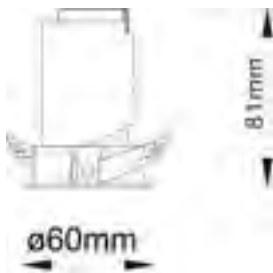

- → Gerichte lichtaccenten door flexibele uitlijning
- → Lage verblinding (UGR < 19)
- → Twist-n-Lock-systeem
- → Accents lumineux ciblés grâce à un réglage flexible
- → Faible éblouissement (UGR < 19)
- → Système Twist-n-Lock

PROLED KORO MINI

230 VAC	9 W	INCL. DRIVER	200 mA	CRI 90	UGR <10
IP65	L80/B10	50.000 H	-10°-45°	55MM	LEAF

De PROLED KORO MINI ADJUSTABLE Downlight is de compacte oplossing voor flexibele en nauwkeurige lichtaccenten. Het compacte formaat maakt een discrete integratie mogelijk met een constant hoge lichtkwaliteit.

Le downlight PROLED KORO MINI ADJUSTABLE est la solution compacte pour des accents lumineux flexibles et précis. Sa compacité facilite une intégration subtile tout en garantissant un niveau d'éclairage optimal.

LICHTBUNDEL/FAISCEAU 36 °

CODE	CCT	COLOR	DIMMING	LM	LM/W	EEK	€
L7KMADD26B36	2700K	B B	Dali	550 lm	61 lm/W	E	€82,00
L7KMADD26W36	2700K	W W	Dali	550 lm	61 lm/W	E	€82,00
L7KMATD26B36	2700K	B B	Triac	550 lm	61 lm/W	E	€73,00
L7KMATD26W36	2700K	W W	Triac	550 lm	61 lm/W	E	€73,00
L7KMADD06B36	3000K	B B	Dali	550 lm	61 lm/W	E	€82,00
L7KMADD06W36	3000K	W W	Dali	550 lm	61 lm/W	E	€82,00
L7KMATD06B36	3000K	B B	Triac	550 lm	61 lm/W	E	€73,00
L7KMATD06W36	3000K	W W	Triac	550 lm	61 lm/W	E	€73,00

LICHTBUNDEL/FAISCEAU 60 °

CODE	CCT	COLOR	DIMMING	LM	LM/W	EEK	€
L7KMADD26B60	2700K	B B	Dali	550 lm	61 lm/W	E	€82,00
L7KMADD26W60	2700K	W W	Dali	550 lm	61 lm/W	E	€82,00
L7KMATD26B60	2700K	B B	Triac	550 lm	61 lm/W	E	€73,00
L7KMATD26W60	2700K	W W	Triac	550 lm	61 lm/W	E	€73,00
L7KMADD06B60	3000K	B B	Dali	550 lm	61 lm/W	E	€82,00
L7KMADD06W60	3000K	W W	Dali	550 lm	61 lm/W	E	€82,00
L7KMATD06B60	3000K	B B	Triac	550 lm	61 lm/W	E	€73,00
L7KMATD06W60	3000K	W W	Triac	550 lm	61 lm/W	E	€73,00

ACCESSOIRES

CODE	BESCHRIJVING/DESCRIPTION	€
L7KMARC	Reflectoring champagne voor Koro Adjustable Mini <i>Anneau réflecteur champagne pour Koro Adjustable Mini</i>	€8,00
L7KMARSB	Reflectoring zwart reflecterend voor Koro Adjustable Mini <i>Anneau réflecteur noir miroitant pour Koro Adjustable Mini</i>	€8,00
L7KMFT	Afbouwloos frame voor Koro Mini <i>Cadre Trimless pour Koro Mini</i>	€8,00