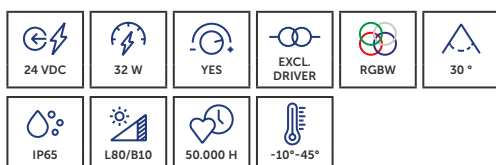

PROLED WALLWASHER6 RGBW

De PROLED WALLWASHER6 RGBW is ideaal voor het verlichten van grote oppervlakken binnen en buiten. Dankzij RGBW highpower-leds zorgt hij voor een homogene kleurmenging en een helder, zuiver wit licht.

Le PROLED WALLWASHER6 RGBW est un produit phare pour l'éclairage de grandes surfaces, tant en intérieur qu'en extérieur. Grâce à ses diodes électroluminescentes RGBW de haute performance, il garantit une mélange homogène des couleurs et une lumière blanche claire et nette.

CODE	CCT	COLOR	LM	LM/W	LM/CHANNEL	EEK	€
L1307CA	6500K	B	1570 lm	49 lm/W	■ 250 lm ■ 500 lm ■ 120 lm 700 lm (CW)	G	€472,00