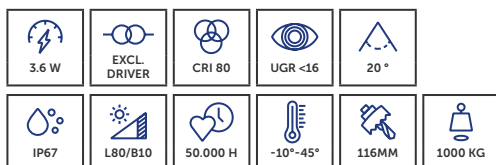

PROLED INGROUND ADVANCE MONO SMALL SQUARE

De PROLED INGROUND ADVANCE MONO SMALL is ontworpen voor installatie op de vloer en is ideaal voor gerichte accentverlichting. Dankzij de zwenkfunctie kan de lichtstraal flexibel $\pm 20^\circ$ worden gericht.

Le PROLED INGROUND ADVANCE MONO SMALL est conçu pour être encastré dans le sol et est idéal pour un éclairage d'accentuation ciblé. La fonction pivotante offre une flexibilité de réglage du faisceau lumineux de $\pm 20^\circ$, permettant une personnalisation optimale de l'éclairage.

CODE	VARIANT	CCT	COLOR	LM	LM/W	€
L171A6SS	24 VDC - Dimming	3000K	S	300 lm	83 lm/W	€160,00
L171A6SGS	230 VAC|Antiblendgitter - Dimming	3000K	S	190 lm	53 lm/W	€162,50
L171A6SSAC	230 VAC	3000K	S	300 lm	75 lm/W	€170,00
L171A6SGSAC	230 VAC|Antiblendgitter	3000K	S	190 lm	48 lm/W	€170,00