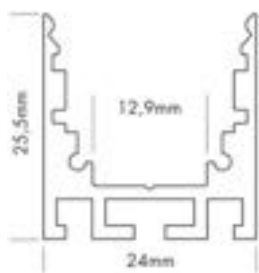

- → Kabeldoorvoer mogelijk in combinatie met Sliding Base
- → Vrijwel alle Flex Strip-versies kunnen worden ingebouwd
- → Trekkraftontlasting bruikbaar
- → Passage de câbles possible en combinaison avec une base coulissante
- → Presque toutes les versions Flex Strip peuvent être installées
- → Décharge de traction utilisable