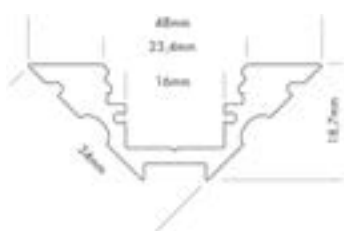

- → Ontworpen voor hoekoplossingen van 90°
- → Nette lichtgeleiding in overgangsgebieden
- → Conçu pour les solutions d'angle à 90°
- → Guidage propre de la lumière dans les zones de transition

PROLED

ALUMINIUM PROFILE M-LINE CORNER

Het M-LINE Corner-profiel is ontwikkeld voor strakke 90°-hoekoplossingen en zorgt voor een nauwkeurige lichtgeleiding in architectonische overgangen.

Le profilé M-LINE Corner a été développé pour répondre aux besoins spécifiques des professionnels de l'architecture et de la construction. Il a été conçu pour offrir une précision optimale dans la création d'angles nets à 90° et pour assurer un guidage précis de la lumière dans les projets de design d'intérieur.

PROFIEL / PROFIL

CODE	COLOR	LENGTH	€
L69D000	S	2 m	€43,50
L69D000X	S	3 m	€65,00
L69D000W	W	2 m	€52,00
L69D000WX	W	3 m	€78,00

EINDKAP / EMBOUT

CODE	TYPE	COLOR	€
L69DS3E	Flat	S	€4,50
L69DS3EW	Flat	W	€5,50

COVERS / COUVERCLES: PG 135