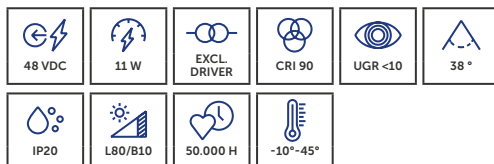

UNI-BRIGHT MOVE 48

Organische vormgeving in zwart of wit, voor projecten die bewust afwijken van het klassieke.

Conception organique en noir ou blanc, pour les projets qui s'écartent délibérément de la norme.