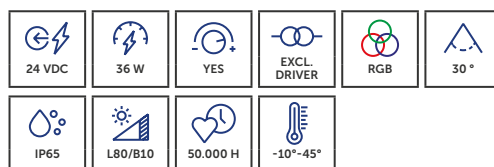

PROLED WALLWASHER12 ARC RGB

De PROLED WALLWASHER12 ARC RGB is ideaal voor het verlichten van grote oppervlakken binnen en buiten. Dankzij RGB 3-in-1 highpower-leds zorgt hij voor een bijzonder homogene kleurmenging.

Le PROLED WALLWASHER12 ARC RGB est un produit phare pour l'éclairage de grandes surfaces, tant en intérieur qu'en extérieur. Grâce à ses diodes électroluminescentes RGB 3 en 1 haute puissance, il permet un mélange des couleurs particulièrement homogène.