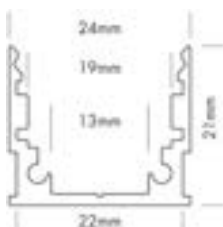

PROLED

PROFILE SETS / M-LINE STD

CODE	BESCHRIJVING / DESCRIPTION	COLOR	LENGTH	€
MLS2MA	Profiel alu + 200 cm cover opaal + eindkapjes <i>Profil alu + 200 cm couvercle opale + embouts</i>	S	2 m	€45.50
MLS3MA	Profiel alu + 300 cm cover opaal + eindkapjes <i>Profil alu + 300 cm couvercle opale + embouts</i>	S	3 m	€63.50
MLS2MB	Profiel alu + 200 cm cover opaal + eindkapjes <i>Profil alu + 200 cm couvercle opale + embouts</i>	B	2 m	€52,00
MLS3MB	Profiel alu + 300 cm cover opaal + eindkapjes <i>Profil alu + 300 cm couvercle opale + embouts</i>	B	3 m	€72,00
MLS2MW	Profiel alu + 200 cm cover opaal + eindkapjes <i>Profil alu + 200 cm couvercle opale + embouts</i>	W	2 m	€52,00
MLS3MW	Profiel alu + 300 cm cover opaal + eindkapjes <i>Profil alu + 300 cm couvercle opale + embouts</i>	W	3 m	€72,00