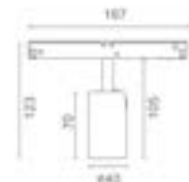

- » Geschikt voor residentiële toepassingen, horeca en restaurants.
- » Aanpasbaar met drie decoratieve ringen en honeycomb tegen verblinding.
- » Convient aux applications résidentielles, à l'hôtellerie et à la restauration.
- » Personnalisable avec trois anneaux décoratifs et un nid d'abeille anti-éblouissement./i>

ACCESSORIES

CODE	DESCRIPTION	€
LV40MMB	Reflectoring 40 mm; zwart Anneau réflecteur 40 mm ; noir	€5,50
LV40MMW	Reflectoring 40 mm; wit Anneau réflecteur 40 mm ; blanc	€5,50
LV40MMG	Reflectoring 40 mm; goud Anneau réflecteur 40 mm ; doré	€5,50
LV40MMHC	Antiverblindingsrooster Grille anti-éblouissement	€5,00