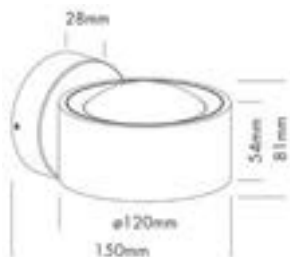

CODE	CCT	COLOR	LM	LM/W	€
VITW14B27	2700K	B	1050 lm	95 lm/W	€200,00
VITW14W27	2700K	W	1050 lm	95 lm/W	€200,00
VITW14B30	3000K	B	1150 lm	105 lm/W	€200,00
VITW14W30	3000K	W	1150 lm	105 lm/W	€200,00

- » 50% omhoog - 50% omlaag
- » 50 % à la hausse - 50 % à la baisse