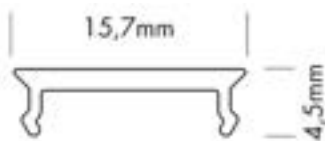

- → Melkachtig voor een zo groot mogelijke homogeniteit
- → Milky pour une homogénéité maximale