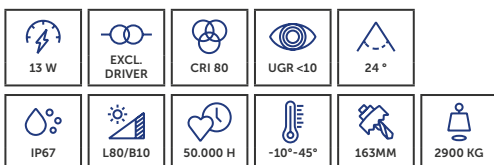

PROLED INGROUND ADVANCE COB MEDIUM SQUARE

De PROLED INGROUND ADVANCE COB MEDIUM is ontworpen voor installatie in de grond en is ideaal voor architecturale accent- en gebiedsverlichting. De krachtige COB LED zorgt voor een homogene lichtverdeling.

Le PROLED INGROUND ADVANCE COB MEDIUM est conçu pour être encastré dans le sol et est idéal pour l'éclairage architectural d'accentuation et de surface. La technologie LED COB, à la pointe de l'innovation, garantit une diffusion lumineuse uniforme et optimale.

CODE	VARIANT	CCT	COLOR	LM	LM/W	€
L171AC6MGS	24 VDC|Antiblendgitter	3000K	S	850 lm	65 lm/W	€309,50
L171AC6MS	24 VDC - Dimming	3000K	S	1300 lm	100 lm/W	€313,50
L171AC6MSAC	230 VAC	3000K	S	1300 lm	87 lm/W	€290,00
L171AC6MGSAC	230 VAC|Antiblendgitter	3000K	S	850 lm	57 lm/W	€290,00