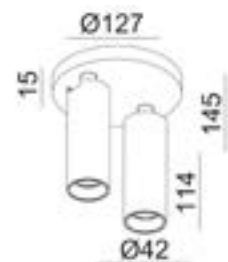

- » GU10 MR11 LED voor vervangbaarheid en flexibiliteit
- » Aanpasbaar met decoratieve ring in goudaccent.
- » GU10 MR11 LED pour plus de remplaçabilité et de flexibilité
- » Personnalisable avec une bague décorative dorée.