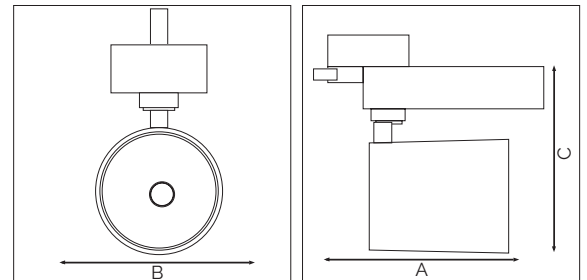

Capheus A LED Tracklight

IP20

IK02

RoHS

TÜV

CE

Specificaties

Levensduur:	>50.000 uur
Gradenbundel:	40° (24° / 55° optie)
Garantie	5 jaar
Voltage:	220-240V AC
Behuizing:	Aluminium
Kleur behuizing:	Wit / Zwart
Afdekking:	Helder PMMA
Kleurtemperatuur:	3000K / 4000K
CRI Index:	>90
Efficiëntie	>100 Lumen per Watt
Powerfactor:	>0.95
Lumenbehoud:	L80 B50 >50.000
Refelctor:	Gefacetteerd aluminium

Omschrijving

De Capheus A railstralers zijn degelijk opgebouwde armaturen met een symmetrische reflector ontworpen voor montage in een 3-fase rail. De reflector is verkrijgbaar in een 40° (standaard), 24°, en 55° graden optie. De Capheus A leent zich goed voor installaties binnen de Retail, openbare ruimtes, showrooms, musea en exhibities.

Afmeting nr.	A (mm)	B (mm)	C (mm)
1	206	82	154

Technische tekening

Cat.1

Artikelnummer	Omschrijving	Kleur	Lumen	Wattage	Afmeting nr.
DM1101168	Capheus A LED1x1650 E842 Wit	3000K	1604Lm	14W	1
DM1101169	Capheus A LED1x2300 E843 Wit	3000K	2226Lm	19W	1
DM1101170	Capheus A LED1x3100 E844 Wit	3000K	3002Lm	28W	1
DM1101172	Capheus A LED1x1650 E842 Wit	4000K	1644Lm	14W	1
DM1101173	Capheus A LED1x2300 E843 Wit	4000K	2282Lm	19W	1
DM1101174	Capheus A LED1x3100 E844 Wit	4000K	3079Lm	28W	1
DM1101192	Capheus A LED1x1650 E842 Zwart	3000K	1604Lm	14W	1
DM1101193	Capheus A LED1x2300 E843 Zwart	3000K	2226Lm	19W	1
DM1101194	Capheus A LED1x3100 E844 Zwart	3000K	3002Lm	28W	1
DM1101196	Capheus A LED1x1650 E842 Zwart	4000K	1644Lm	14W	1
DM1101197	Capheus A LED1x2300 E843 Zwart	4000K	2282Lm	19W	1
DM1101198	Capheus A LED1x3100 E844 Zwart	4000K	3079Lm	28W	1

Artikelnummer Omschrijving

(-24°)	Gradenbundel 24°
(-60°)	Gradenbundel 60°