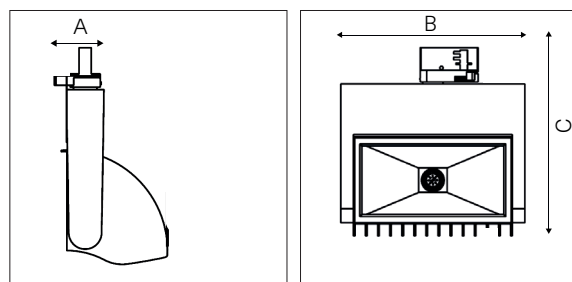

Kali LED LED Tracklight

IP20

IK02

RoHS

TÜV

CE

Specificaties

Levensduur:	>50.000 uur
Gradenbundel:	60°
Garantie	5 jaar
Voltage:	220-240V AC
Behuizing:	Gehard aluminium
Kleur behuizing:	Wit
Afdekking:	Helder tempered glas
Kleurtemperatuur:	3000K / 4000K
CRI Index:	>80
Efficiëntie	>100 Lumen per Watt
Powerfactor:	>0.95
Lumenbehoud:	L80 B50 >50.000

Omschrijving

De Kali LED railstralers zijn degelijk opgebouwde armaturen met een symmetrische reflector ontworpen voor montage in een 3-fase rail. De reflector is verkrijgbaar in een 60° (standaard). De Kali LED leent zich goed voor installaties binnen de Retail, openbare ruimtes, showrooms, musea en exhibities.

Afmeting nr.	A (mm)	B (mm)	C (mm)
1	226	107	248

Technische tekening

Cat.1

141

Artikelnummer	Omschrijving	Kleur	Lumen	Wattage	Afmeting nr.
DM1101216	Kali LED1x1700 D749 T830 R40	3000K	1623Lm	3000W	1
DM1101217	Kali LED1x2300 D750 T830 R60	3000K	2252Lm	3000W	1
DM1101218	Kali LED1x3100 D751 T830 R60	3000K	3037Lm	3000W	1
DM1101219	Kali LED1x4550 D789 T830 R60	3000K	4443Lm	3000W	1
DM1101738	Kali LED1x5250 D748 T830 R60	3000K	5139Lm	3000W	1
DM1101220	Kali LED1x1700 D749 T840 R60	4000K	1663Lm	4000W	1
DM1101221	Kali LED1x2300 D750 T840 R60	4000K	2309Lm	4000W	1
DM1101222	Kali LED1x3100 D751 T840 R60	4000K	3115Lm	4000W	1
DM1101223	Kali LED1x4550 D789 T840 R60	4000K	4559Lm	4000W	1
DM1101739	Kali LED1x5250 D748 T840 R60	4000K	5238Lm	4000W	1