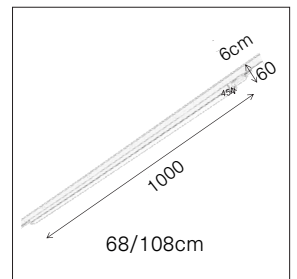

Lavil 2 LED Railarmatuur

IP20

RoHS

Specificaties

Driver:	Inclusief, intern
Levensduur:	>50.000 uur
Gradenbundel:	60°
Garantie:	5 jaar
Voltage:	85-265V AC
Behuizing:	Aluminium
Kleur behuizing:	Zwart / Wit
Dimbaar:	Nee
Kleurtemperatuur:	3000K / 4000K
Efficiëntie:	>80 Lumen per Watt
CRI Index:	>80
Powerfactor:	>0.95
MacAdams steps:	<4
Lumenbehold:	L70 B50 >50.000

Omschrijving

Lineair LED armatuur met een 3-fase rail aansluiting. Beschikbaar in 3000K of 4000K en de kleuren zwart of wit. Ideaal om toe te passen in combinatie met onze LED 3-fase tracklights. Handig als basislicht.

Afmeting nr.	A (mm)	B (mm)	C (mm)
1	680	60	6
2	1080	60	6

143

Technische tekening

Cat.1

Artikelnummer	Omschrijving	Lumen	Wattage	Afmeting nr.
DM901195	60 LED Railarmatuur 68cm	1500Lm	20W	1
DM901196	100 LED Railarmatuur 108cm	2500Lm	30W	2