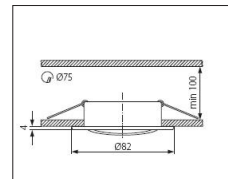

Artikelnummer	Omschrijving	Kleur
DM711594	Spot vierkant vast	Brons geschuurd
DM711595	Spot vierkant vast	Chroom
DM711596	Spot vierkant vast	RVS geborsteld

Zaagmaat Ø60-75

Zaagmaat Ø75

Zaagmaat Ø75

Zaagmaat Ø60-70