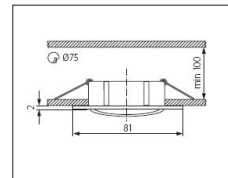

Artikelnummer	Omschrijving	Kleur
DM711594	Spot vierkant vast	Brons geschuurd
DM711595	Spot vierkant vast	Chroom
DM711596	Spot vierkant vast	RVS geborsteld

Zaagmaat Ø60-75

Zaagmaat Ø75

Zaagmaat Ø75

Zaagmaat Ø60-70