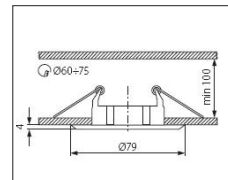

Artikelnummer	Omschrijving	Kleur
DM711594	Spot vierkant vast	Brons geschuurd
DM711595	Spot vierkant vast	Chroom
DM711596	Spot vierkant vast	RVS geborsteld

Zaagmaat Ø60-75

Zaagmaat Ø75

Zaagmaat Ø75

Zaagmaat Ø60-70