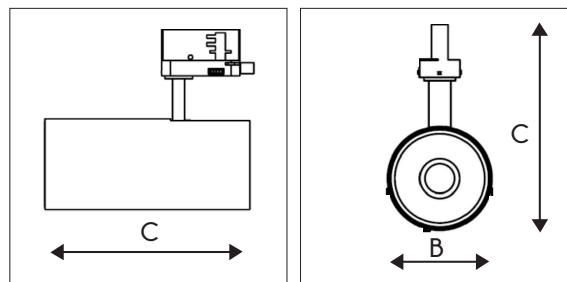

Santa LED Tracklight

IP20

IK02

RoHS

TÜV

CE

Specificaties

Levensduur:	>50.000 uur
Gradenbundel:	36° (15° / 24° optie)
Garantie	5 jaar
Voltage:	220-240V AC
Behuizing:	Aluminium
Kleur behuizing:	Wit / Zwart
Afdekking:	Helder PMMA
Kleurtemperatuur:	3000K / 4000K
CRI Index:	>80
Efficiëntie	>110 Lumen per Watt
Powerfactor:	>0.90
Lumenbehoud:	L80 B50 50.000 uur

Omschrijving

De Santa LED railstralers zijn degelijk opgebouwde armaturen met een symmetrische reflector ontworpen voor montage in een 3-fase rail. De reflector is verkrijgbaar in een 36° (standaard), 15°, en 24° graden optie. De Santa LED leent zich goed voor installaties binnen de Retail, openbare ruimtes, showrooms, musea en exhibities.

Afmeting nr.	A (mm)	B (mm)	C (mm)
1	91	74	230

Technische tekening

139

Cat.1

Artikelnummer	Omschrijving	Kleur	Lumen	Wattage	Afmeting nr.
DM1101099	Santa LED1x1700 D742 R36 Wit	3000	1604Lm	14	1
DM1101100	Santa LED1x2300 D743 R36 Wit	3000	2226Lm	19	1
DM1025713	Santa LED1x3150 D783 R36 Wit	3000	3050Lm	26	1
DM1101101	Santa LED1x1700 D742 R36 Wit	4000	1644Lm	14	1
DM1101102	Santa LED1x2300 D743 R36 Wit	4000	2282Lm	19	1
DM1025695	Santa LED1x3150 D783 R36 Wit	4000	3130Lm	26	1
DM1101714	Santa LED1x1700 D742 R36 Zwart	3000	1604Lm	14	1
DM1101114	Santa LED1x2300 D743 R36 Zwart	3000	2226Lm	19	1
DM1025714	Santa LED1x3150 D783 R36 Zwart	3000	3050Lm	26	1
DM1101115	Santa LED1x1700 D742 R36 Zwart	4000	1644Lm	14	1
DM1101116	Santa LED1x2300 D743 R36 Zwart	4000	2282Lm	19	1
DM1025715	Santa LED1x3150 D783 R36 Zwart	4000	3130Lm	26	1