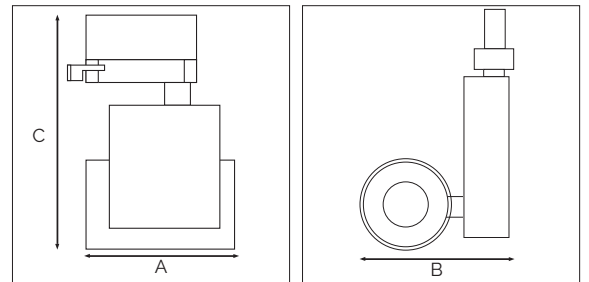

Sarma LED Tracklight

IP20

IK02

RoHS

TÜV

CE

Specificaties

Levensduur:	>50.000 uur
Gradenbundel:	40° (24° / 60° optie)
Garantie	5 jaar
Voltage:	220-240V AC
Behuizing:	Aluminium
Kleur behuizing:	Wit / Zwart
Afdekking:	Helder PMMA
Kleurtemperatuur:	3000K / 4000K
CRI Index:	>80
Efficiëntie	>100 Lumen per Watt
Powerfactor:	>0.95
Lumenbehoud:	L80 B50 50.000 uur

Omschrijving

De Sarma LED railstralers zijn degelijk opgebouwde armaturen met een symmetrische reflector ontworpen voor montage in een 3-fase rail. De reflector is verkrijgbaar in een 40° (standaard), 24°, en 60° graden optie. De Sarma LED leent zich goed voor installaties binnen de Retail, openbare ruimtes, showrooms, musea en exhibities.

Afmeting nr.	A (mm)	B (mm)	C (mm)
1	125	125	182

Technische tekening

Cat.1

Artikelnummer	Omschrijving	Kleur	Lumen	Wattage	Afmeting nr.
DM1024558	Sarma LED1x1700 D737 Wit	3000	1604Lm	14	1
DM1101128	Sarma LED1x2300 D738 Wit	3000	2226Lm	19	1
DM1024562	Sarma LED1x3100 D739 Wit	3000	3002Lm	28	1
DM1025337	Sarma LED1x1700 D737 Wit	4000	1644Lm	14	1
DM1101131	Sarma LED1x2300 D738 Wit	4000	2282Lm	19	1
DM1024572	Sarma LED1x3100 D739 Wit	4000	3079Lm	28	1
DM1101148	Sarma LED1x1700 D737 Zwart	3000	1604Lm	14	1
DM1024801	Sarma LED1x2300 D738 Zwart	3000	2226Lm	19	1
DM1024812	Sarma LED1x3100 D739 Zwart	3000	3002Lm	28	1
DM1101150	Sarma LED1x1700 D737 Zwart	4000	1644Lm	14	1
DM1101151	Sarma LED1x2300 D738 Zwart	4000	2282Lm	19	1
DM1025720	Sarma LED1x3100 D739 Zwart	4000	3079Lm	28	1

Artikelnummer	Omschrijving
(-24°)	Gradenbundel 24°
(-60°)	Gradenbundel 60°
(-DD)	Dimbaar DALI