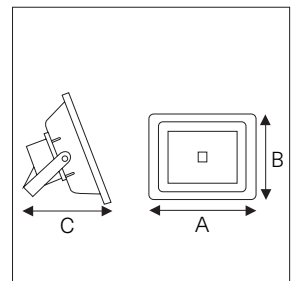

Omschrijving

De Force Floodlights zijn gepatenteerd qua model voor de 10,20,30 en 50 Watt. Deze zijn licht gebogen en slank van design. Vanaf de 80 Watt zijn de armaturen zo vormgegeven als een traditionele floodlight, waarbij de glasplaat met beugels is vastgemaakt. Robuust en degelijkheid is daarbij onze standaard.

Afmeting nr.	A (mm)	B (mm)	C (mm)
1	150	133	29
2	223	197	39
3	295	255	48
4	295	350	65
5	315	395	75
6	355	355	105
7	435	385	125

Technische tekening